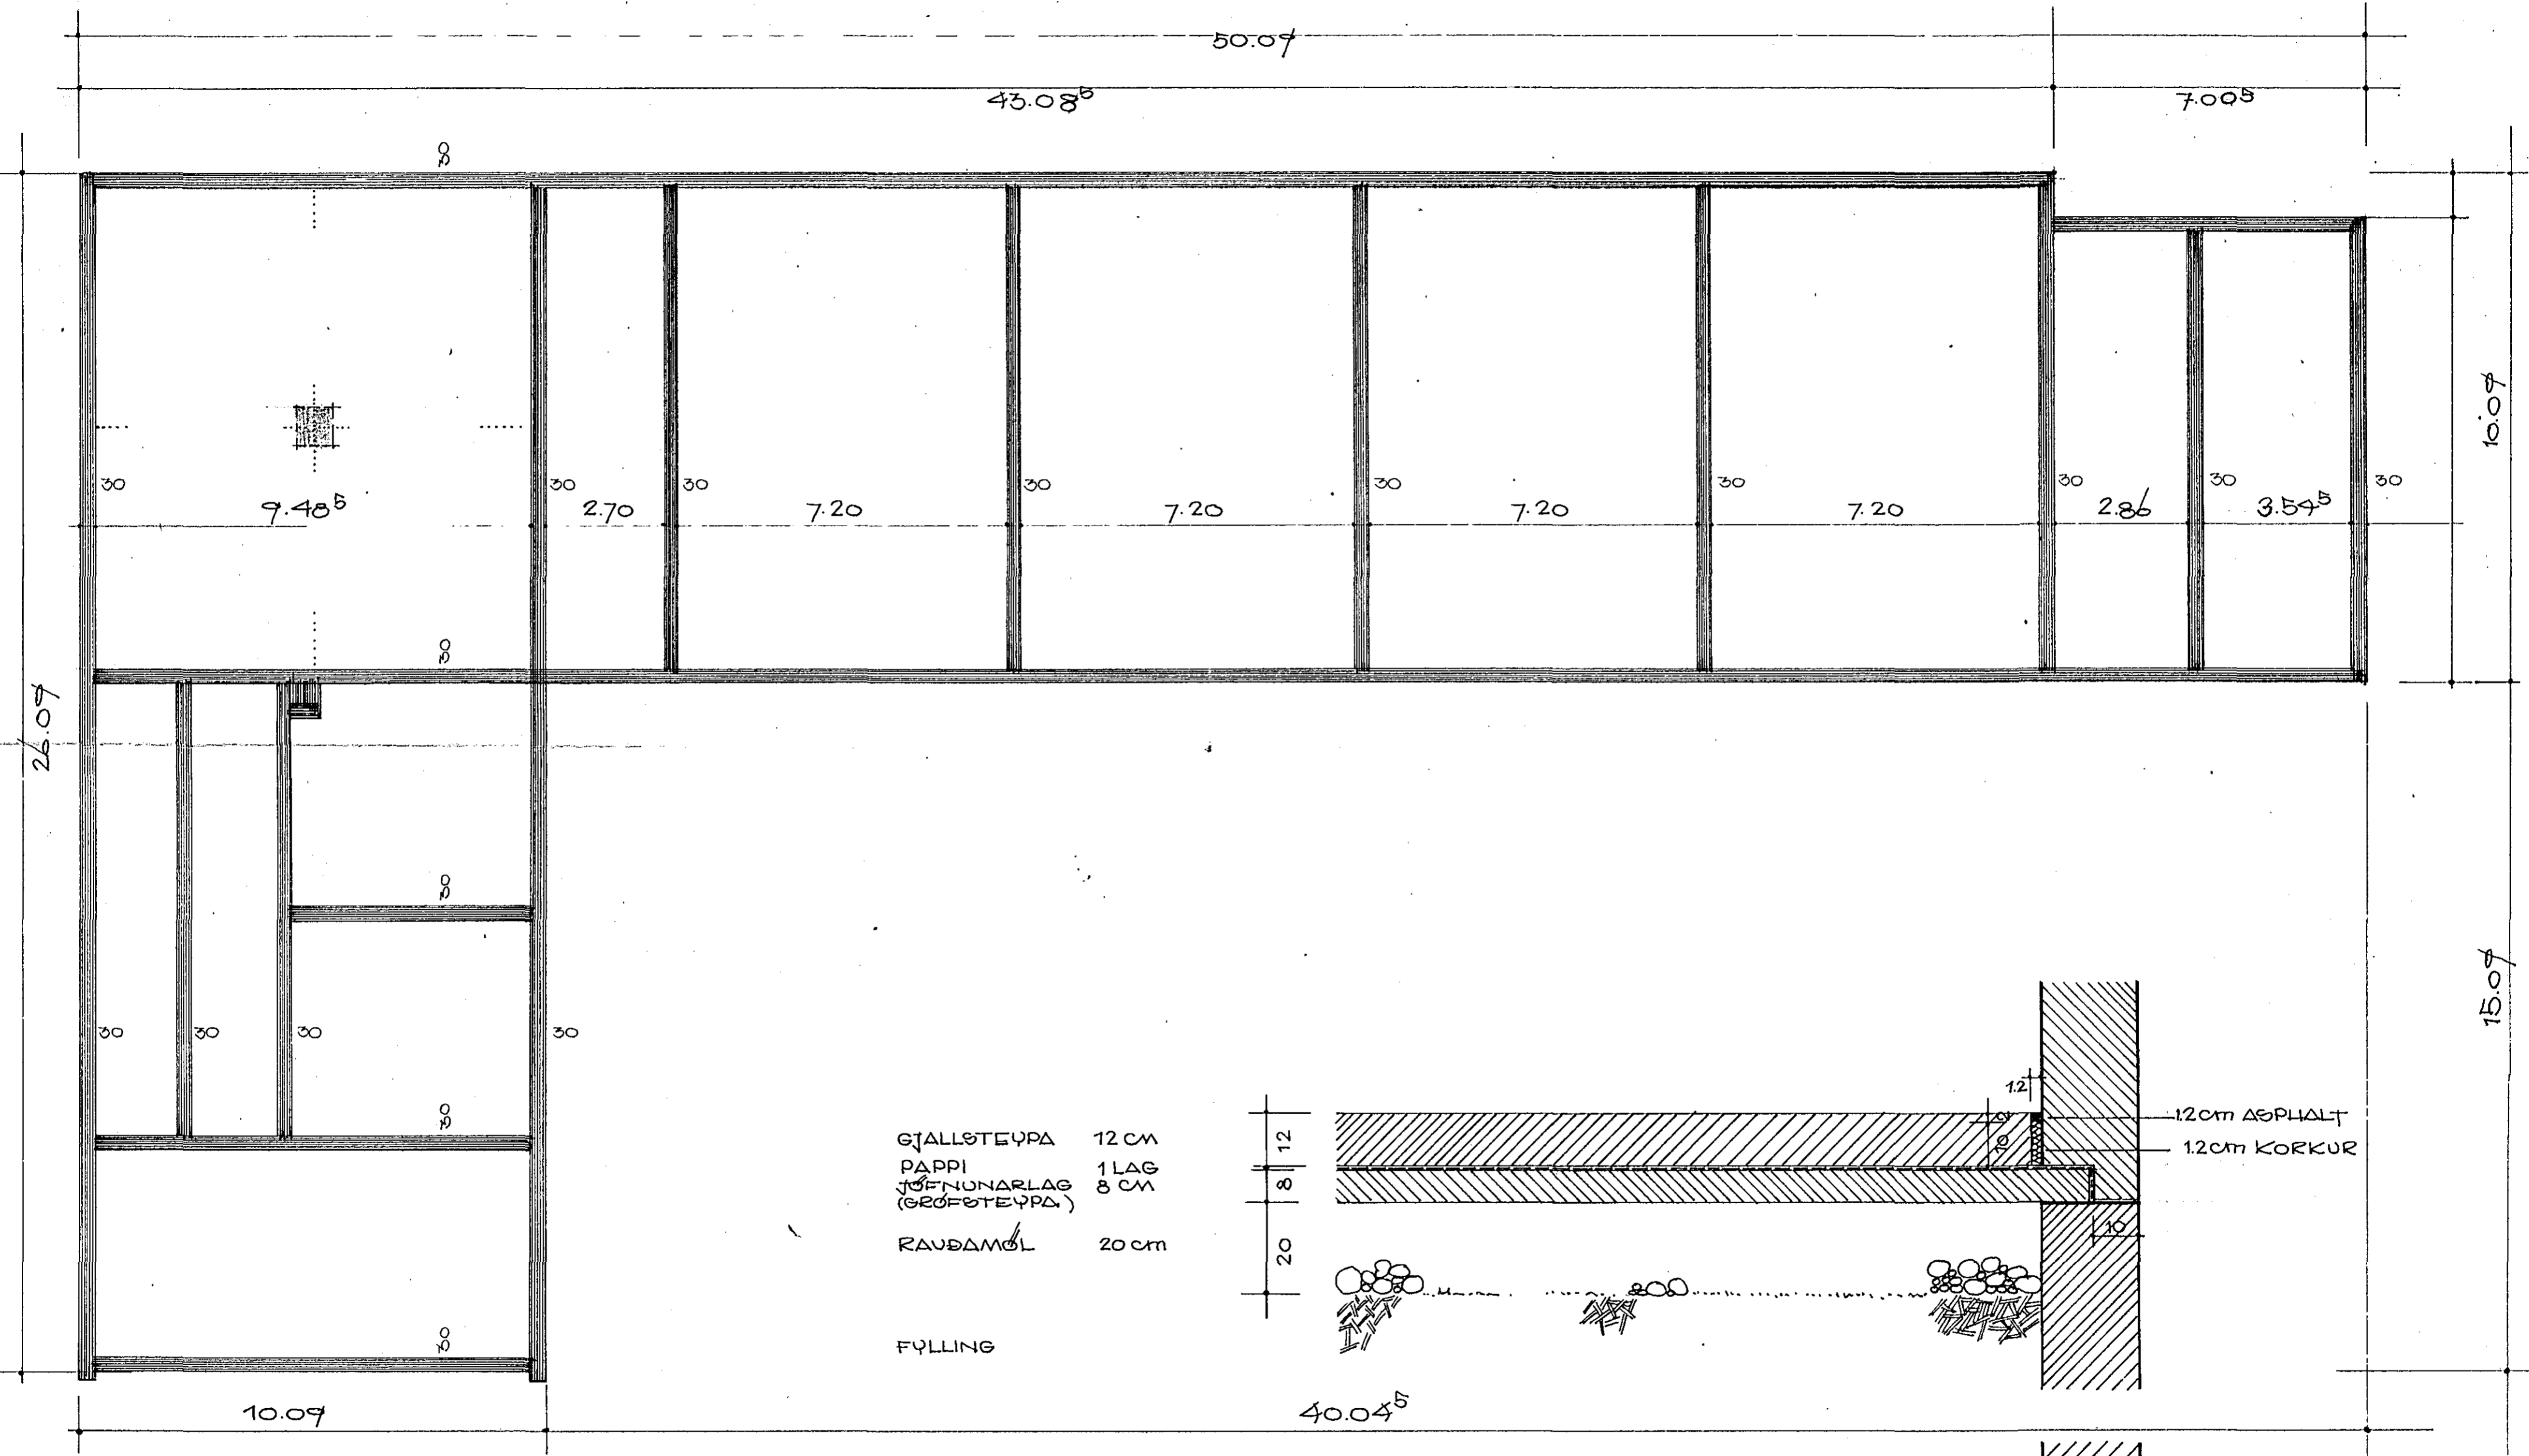

BARNASKOLI LAFNARFIRÐI  
 UNDIRSTÖÐUR 1:100 1:10

- GJALLSTEYPA 12 CM
- PAPPI 1 LAG
- JÖFNUNARLAG (GRÖFSTEYPA) 8 CM
- RAUÐAMÖL 20 CM
- FYLING

UNDIRSTADA OG PLATA  
 KVARDI 1:10

REYKJAVIK DESEMBER

1959