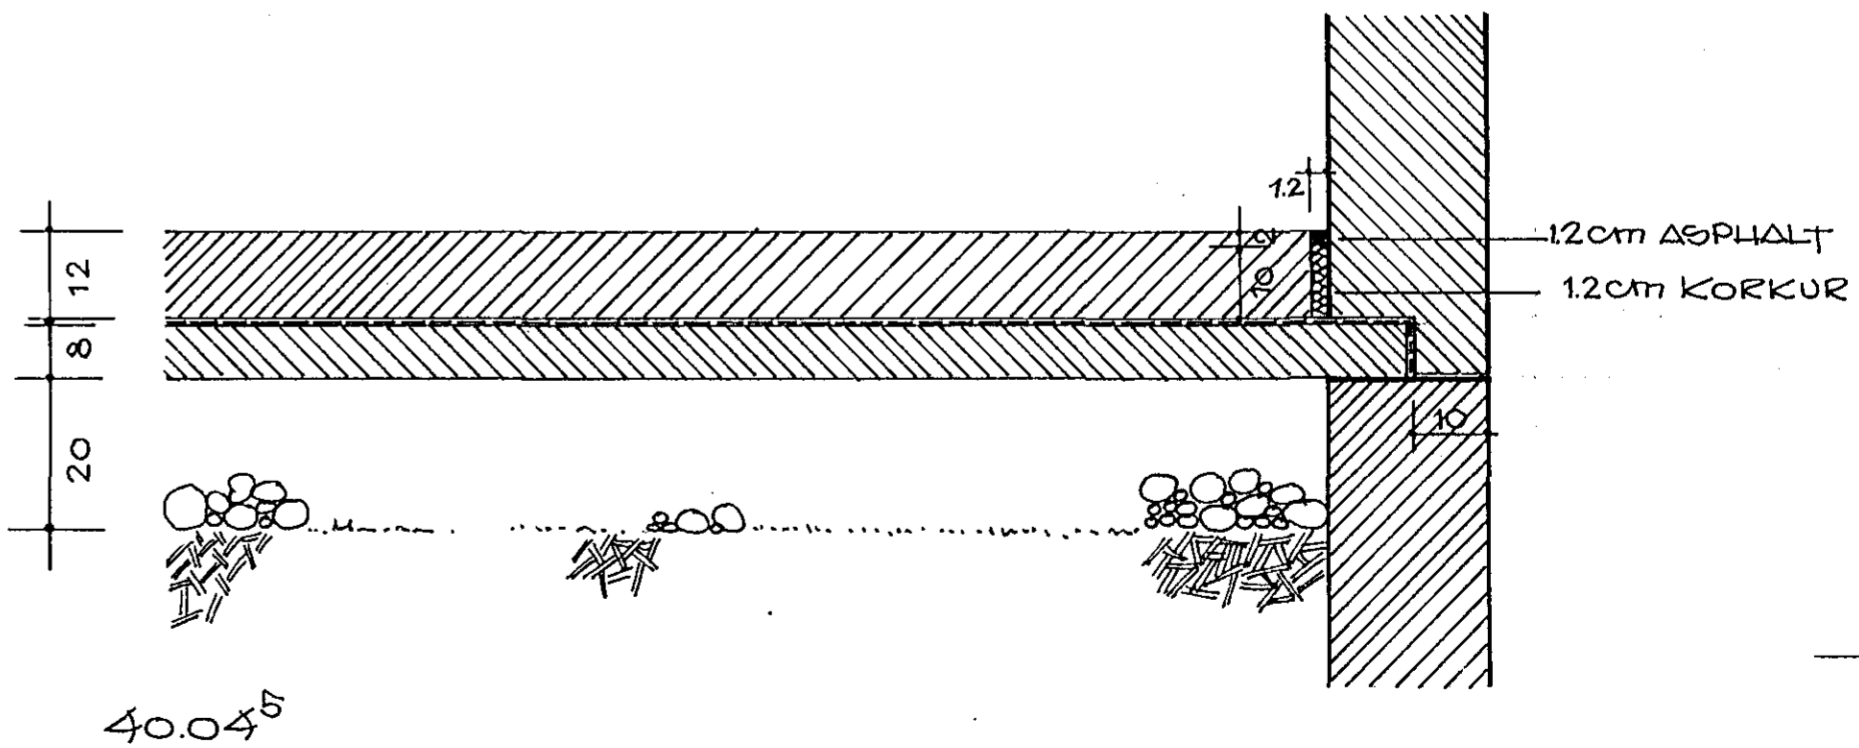

BARNASKOLI LAFNARFIRÐI  
 UNDIRSTÖÐUR 1:100 1:10

- GJALLSTEYPA 12 CM
- PAPPI 1 LAG
- JÖFNUNARLAG (GRÖFSTEYPA) 8 CM
- RAUÐAMÖL 20 CM
- FYLING

UNDIRSTADA OG PLATA  
 KVARDI 1:10

REYKJAVIK DESEMBER

1959