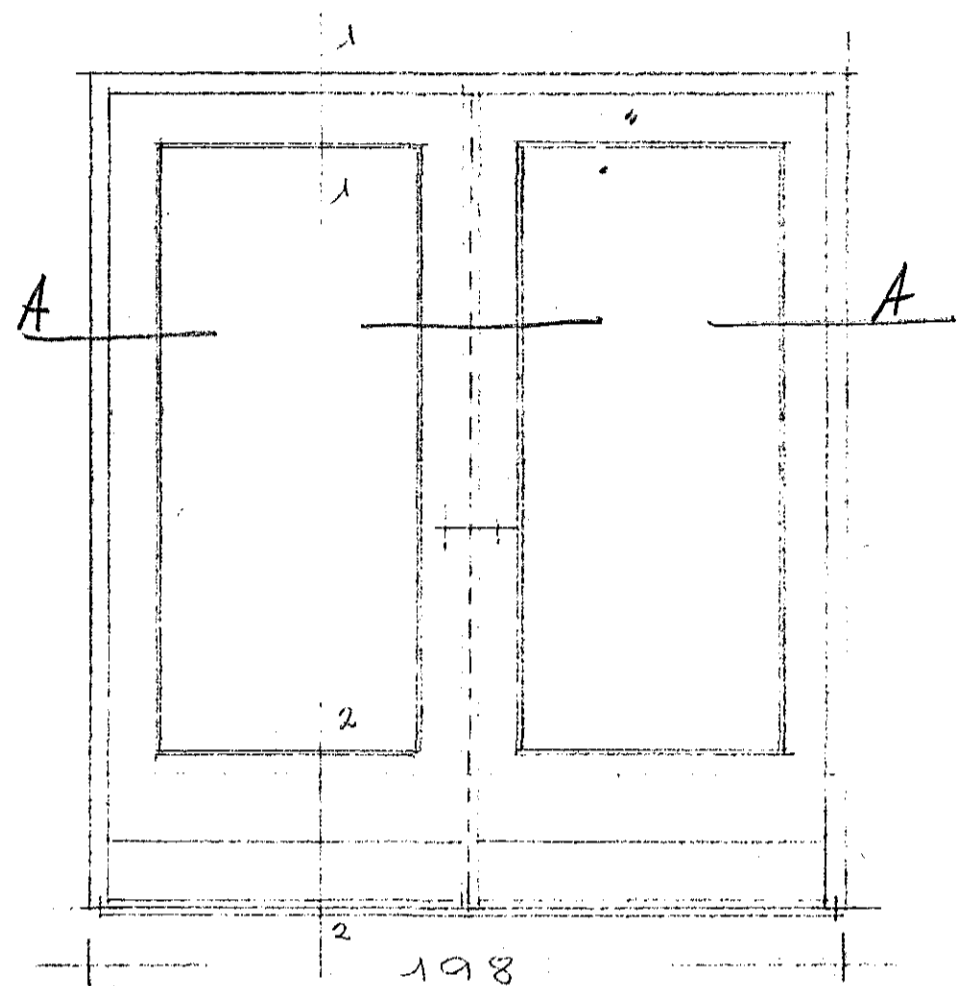

## lífhúrdir

HÖRÐ: TEAK  
KARMIUR: IMP. FURA  
4 STK.

HÖRÐ: Teak  
Karmur: Imp. Fura  
1 STK

Hönd og panill: Teak  
Karmur: Imp. Fura  
1 STK

2 STK  
Húrdir: Teak  
Karmur: Imp. Fura

1 STK  
Húrdir: Fura  
Karmur: Fura

1:2

Öll mál stal endurskada á staðnum

Róð 14/6. '00