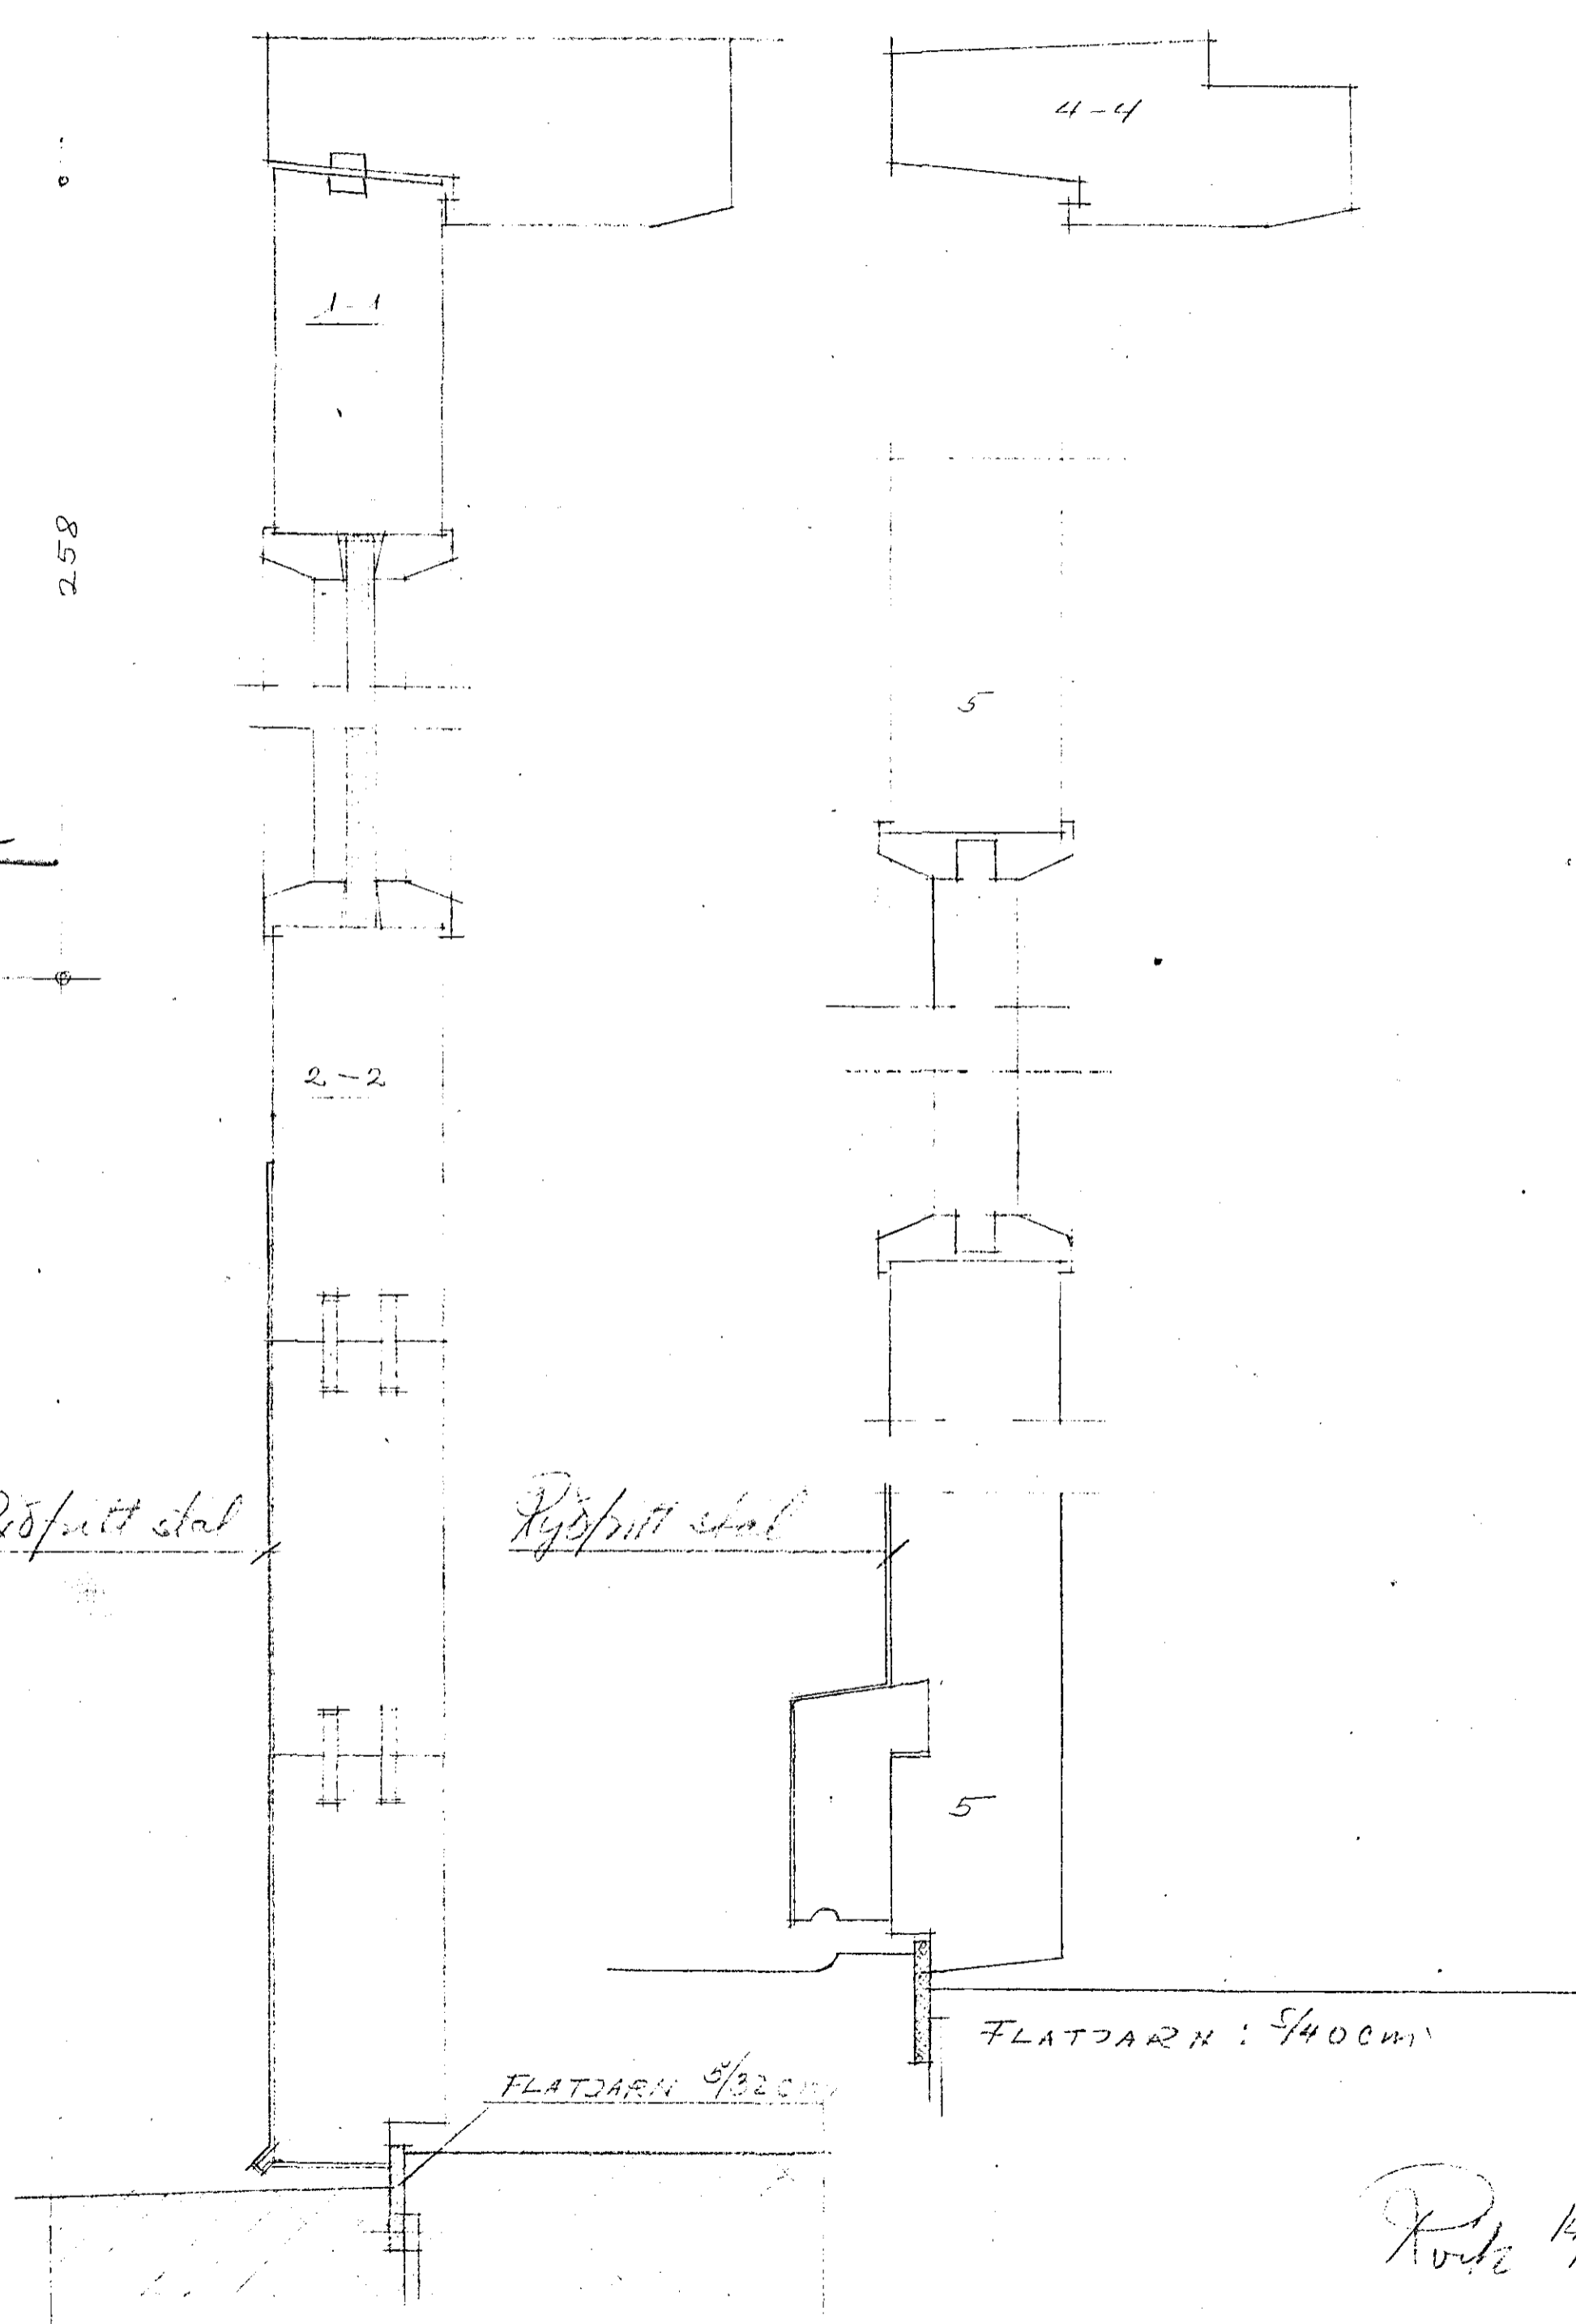

## lífhúrdir

HÖRÐ: TEAK  
KARMIUR: IMP. FURA  
4 STK.

HÖRÐ: Teak  
Karmur: Imp. Fura  
1 STK

Hönd og panill: Teak  
Karmur: Imp. Fura  
1 STK

2 STK  
Húrdir: Teak  
Karmur: Imp. Fura

1 STK  
Húrdir: Fura  
Karmur: Fura

1:2

Öll mál stal endurskada á staðnum

Róð 14/6. '00