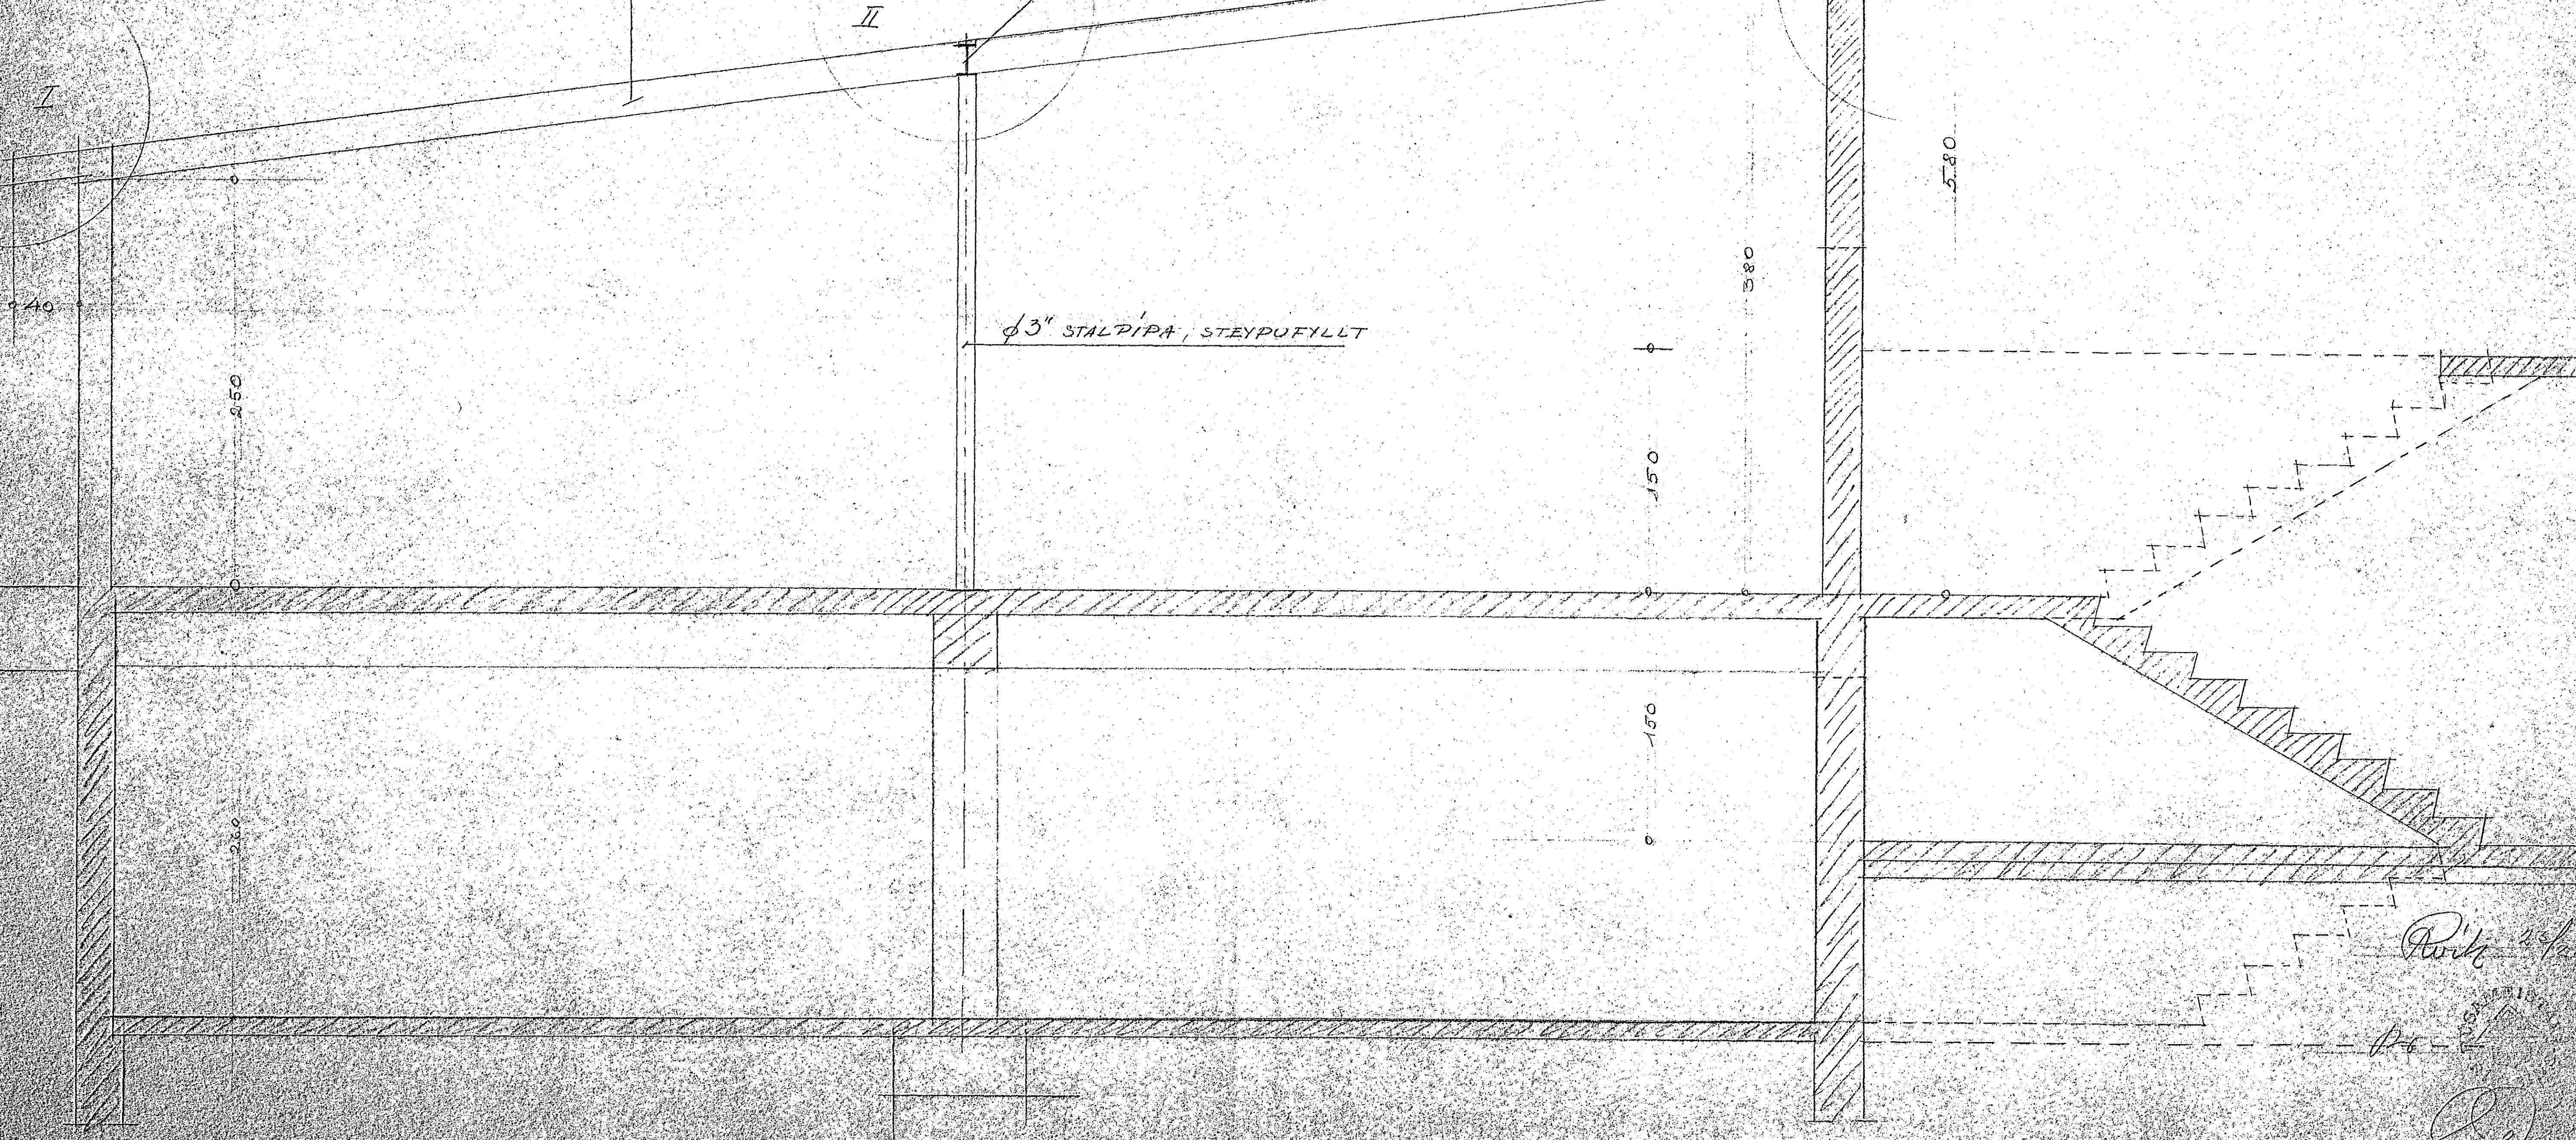

Barnaskáli í Hafnarföð  
fyrirskúli um skála  
N. 1. 20

SPERRUR 3x8"  
68 cm c/c

STALBITI - 10. 18

φ 3" STALPIPA, STEYPUFYLLT

TIMBURVEGGUR

SPERRUR 3x8"  
87 cm c/c

Þvíð 20/10/20  
P. 1