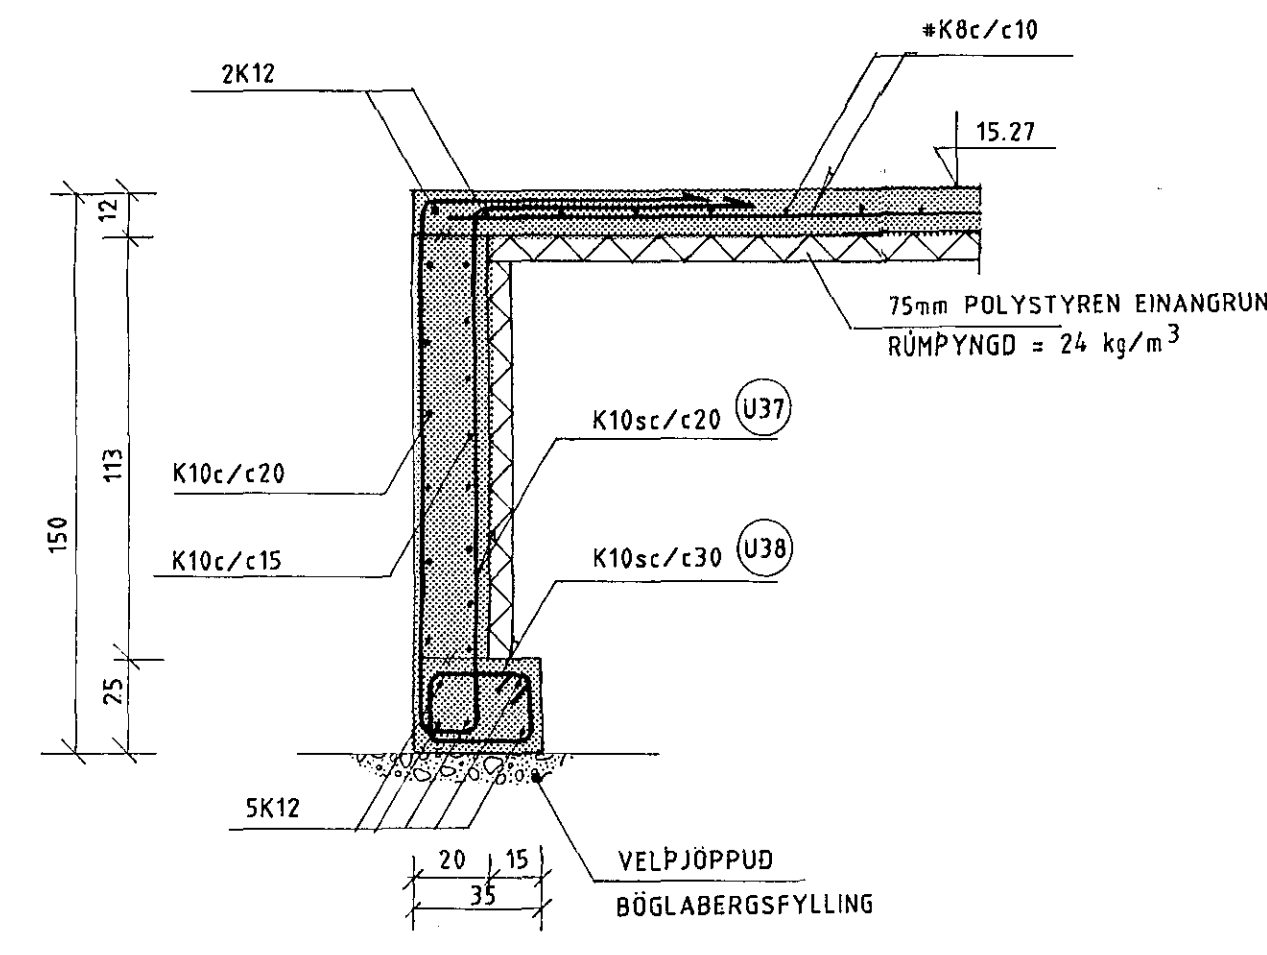

SNID I-I M1:20

SNID J-J M1:20

12 FEB 1992

SJÁ SKÝRINGAR Á TEIKNINGU SV-20

HANNAÐ	22.01.1992	AF	SÓLVANGSVEGUR 1-3 FYRRI ÁFANGI	
TEIKNAD	22.01.1992	HG		VERNDABAR ÞJÓNUSTUÍBÚÐIR UNDIRSTÖÐUR - SNID
VEIÐFARN	22.01.1992	AF		
SAMP	22.01.1992	AF		
Línuhönnun hf. VERHAFREIÐISTOFU SÍMI 91-880180			TEIKNINUMER SV-24	
MELIKVARDI			1:20	
A1				