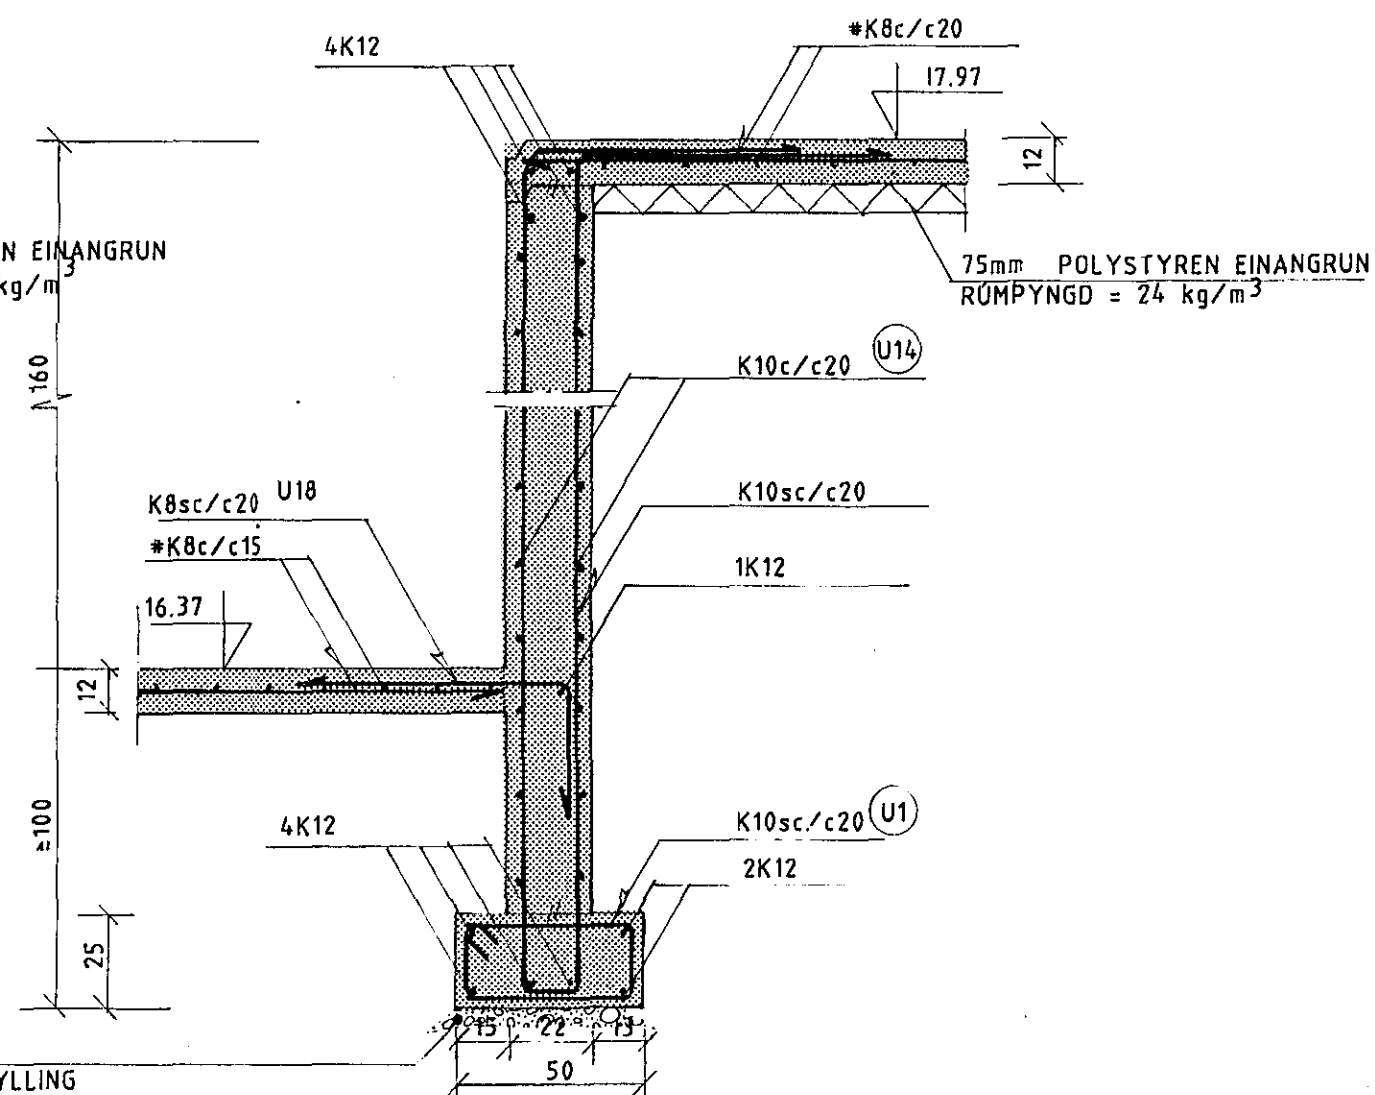

SNID I-I M1:20

SNID J-J M1:20

12 FEB 1992

SJÁ SKÝRINGAR Á TEIKNINGU SV-20

HANNAÐ	22.01.1992	AF	SÓLVANGSVEGUR 1-3 FYRRI ÁFANGI	
TEIKNAD	22.01.1992	HG		VERNDABAR ÞJÓNUSTUÍBÚÐIR UNDIRSTÖÐUR - SNID
VEIÐFARN	22.01.1992	AF		
SAMP	22.01.1992	AF		
Línuhönnun hf. VERHAFREIÐISTOFU SÍMI 91-880180			TEIKNINUMER SV-24	
MELIKVARDI			1:20	
A1				