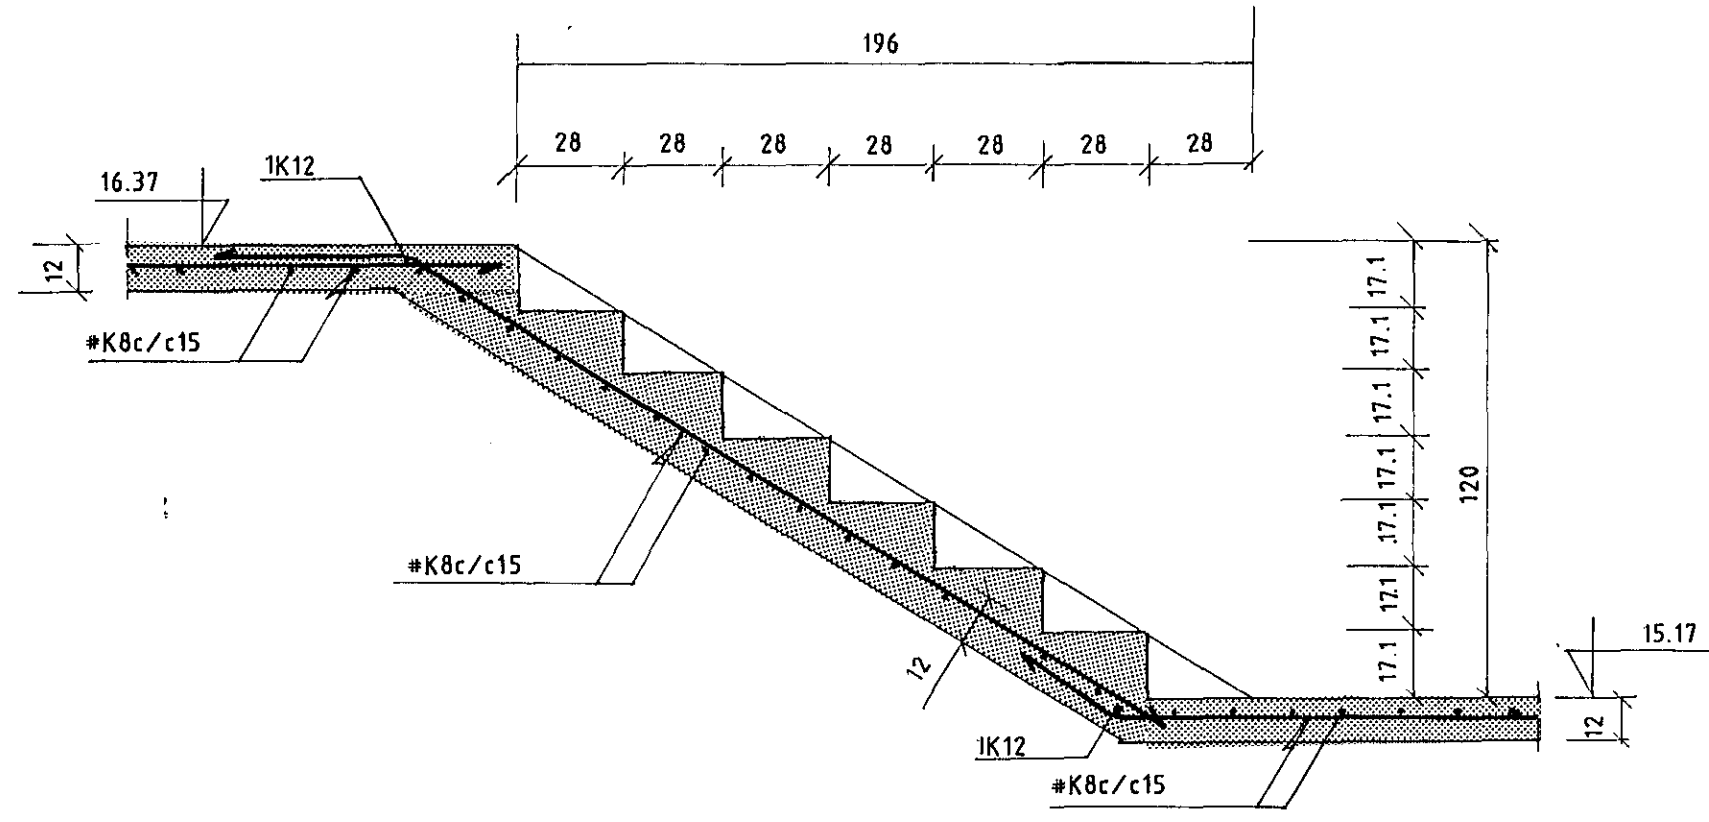

SNID A-A M1:20

SNID B-B M1:20

SNID C-C M1:20

SNID D-D M1:20

MYND E M1:20

SNID F-F M1:20

SNID G-G M1:20

SNID H-H M1:20

SNID I-I M1:20

SNID J-J M1:20

12 FEB 1992

SJÁ SKÝRINGAR Á TEIKNINGU SV-20

HANNAÐ	22.01.1992	AF	SÓLVANGSVEGUR 1-3 FYRRI ÁFANGI	
TEIKNAD	22.01.1992	HG		VERNDABAR ÞJÓNUSTUÍBÚÐIR UNDIRSTÖÐUR - SNID
VEIÐFARN	22.01.1992	AF		
SAMP	22.01.1992	AF		
Línuhönnun hf. VERHAFREIÐISTOFU SÍMI 91-880180			TEIKNINUMER SV-24	
MELIKVARDI			1:20	
A1				