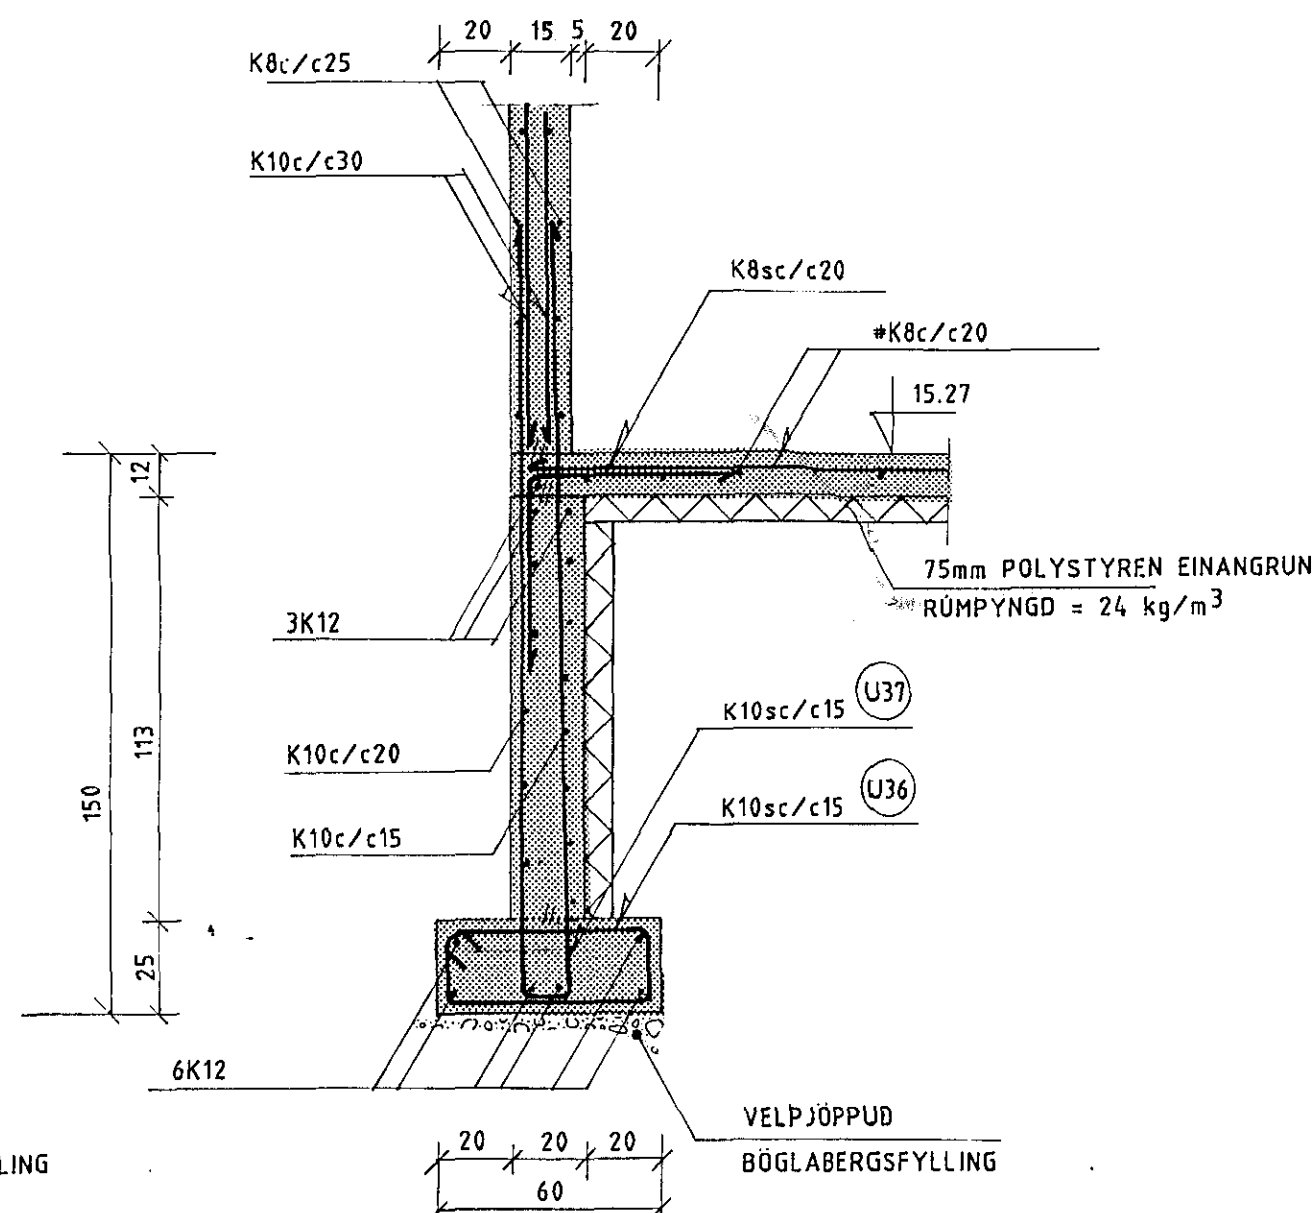

SNID G-G M1:20