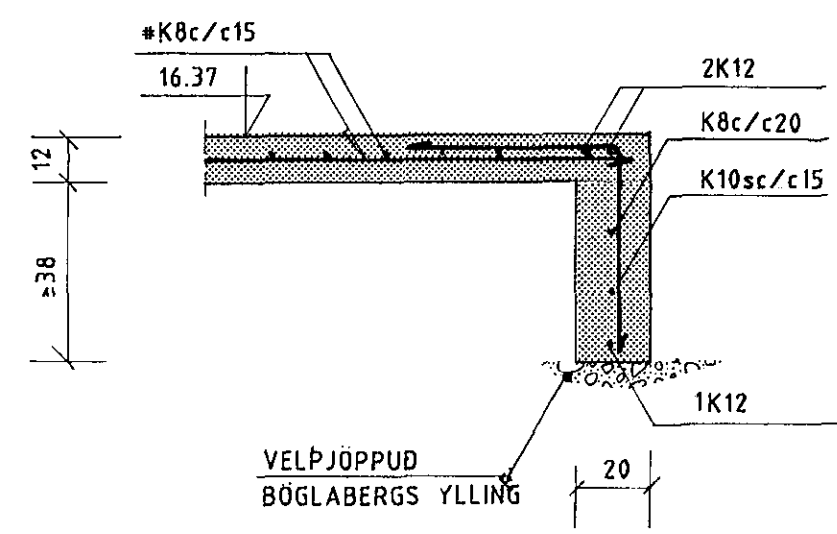

SNID A-A M1:20

SNID B-B M1:20

SNID C-C M1:20

SNID D-D M1:20

MYND E M1:20

SNID F-F M1:20

SNID G-G M1:20

SNID H-H M1:20

SNID I-I M1:20

SNID J-J M1:20

12 FEB 1992

SJÁ SKÝRINGAR Á TEIKNINGU SV-20

HANNAÐ	22.01.1992	AF	SÓLVANGSVEGUR 1-3 FYRRI ÁFANGI	
TEIKNAD	22.01.1992	HG		VERNDABAR ÞJÓNUSTUÍBÚÐIR UNDIRSTÖÐUR - SNID
VEIÐFARN	22.01.1992	AF		
SAMP	22.01.1992	AF		
Línuhönnun hf. VERHAFREIÐISTOFU SÍMI 91-880180			TEIKNINUMER SV-24	
MELIKVARDI			1:20	
A1				