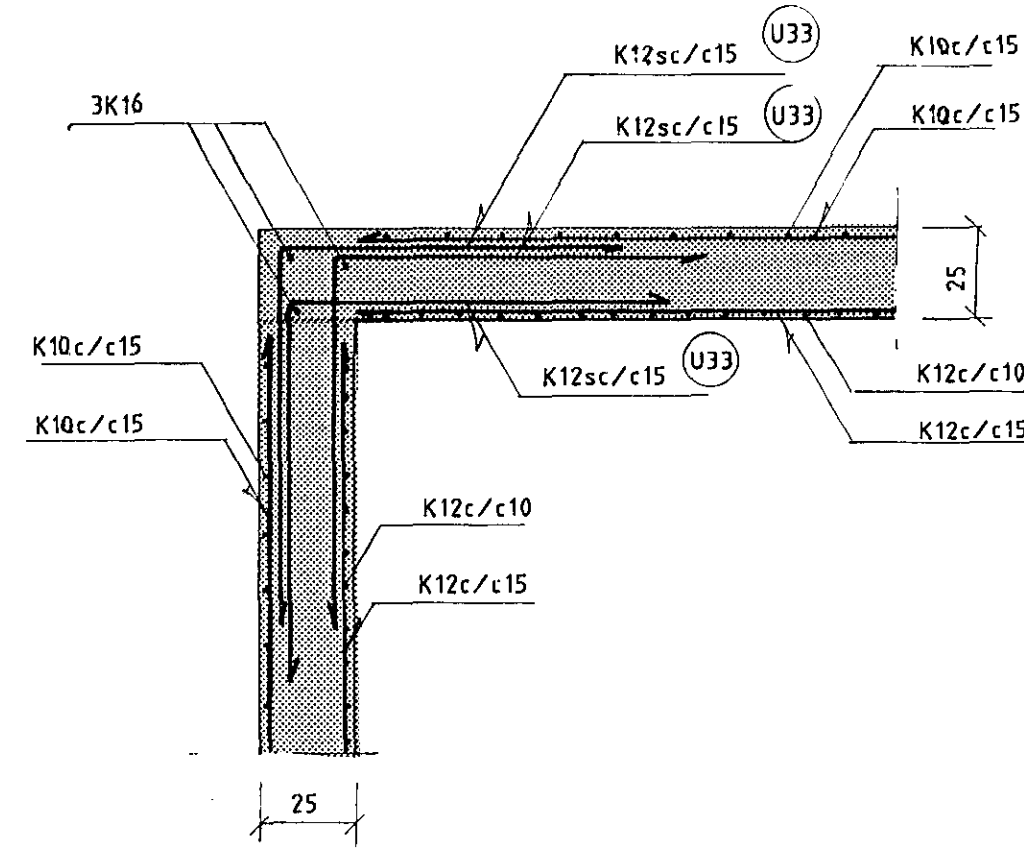

SNID A-A M1:20

SNID B-B M1:20

SNID C-C M1:20

SNID D-D M1:20

MYND E M1:20

SNID F-F M1:20

SNID G-G M1:20

SNID H-H M1:20

SNID I-I M1:20

SNID J-J M1:20

12 FEB 1992

SJÁ SKÝRINGAR Á TEIKNINGU SV-20

HANNAÐ	22.01.1992	AF	SÓLVANGSVEGUR 1-3 FYRRI ÁFANGI	
TEIKNAD	22.01.1992	HG		VERNDABAR ÞJÓNUSTUÍBÚÐIR UNDIRSTÖÐUR - SNID
VEIÐFARN	22.01.1992	AF		
SAMP	22.01.1992	AF		
Línuhönnun hf. VERHAFREIÐISTOFU SÍMI 91-880180			TEIKNINUMER SV-24	
MELIKVARDI			1:20	
A1				