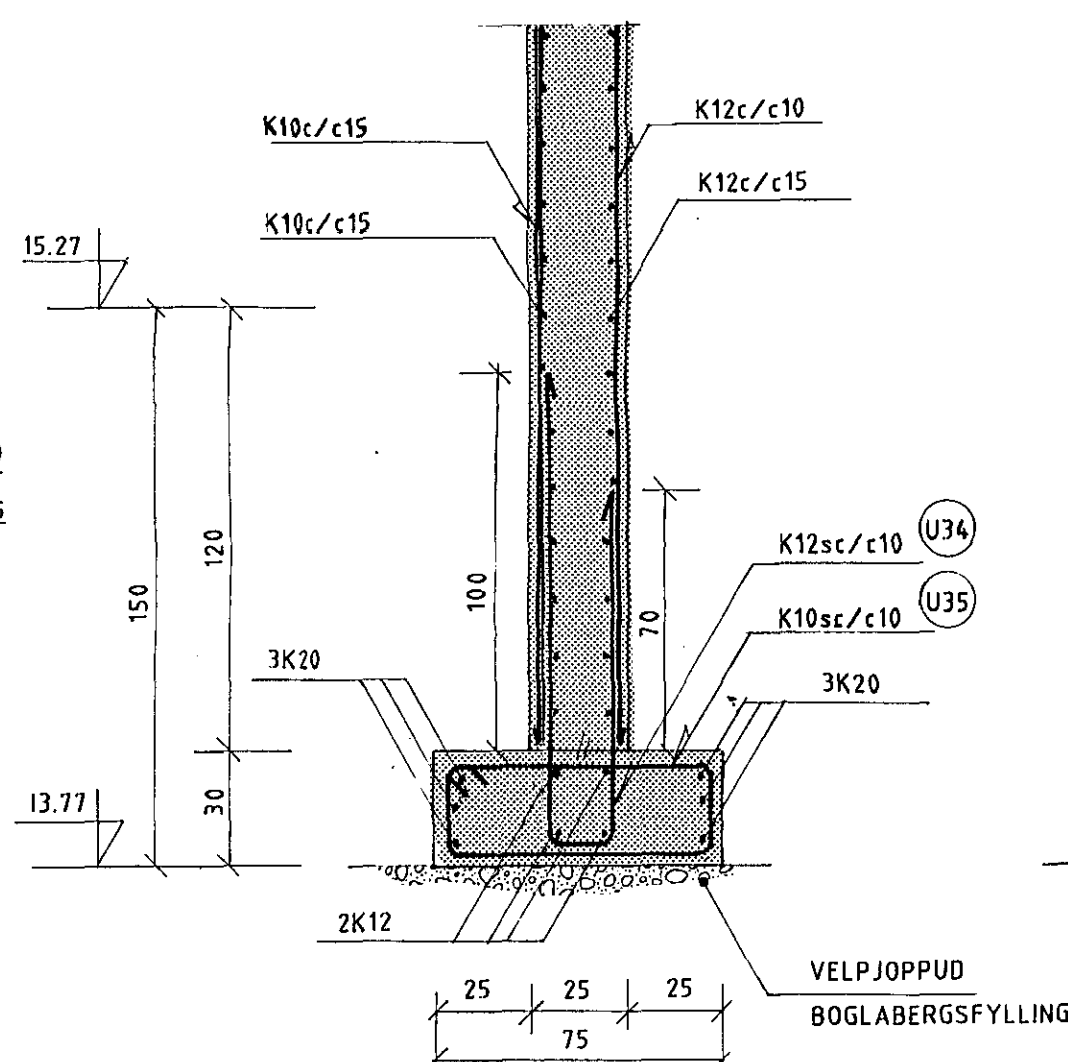

SNID A-A M1:20

SNID B-B M1:20

SNID C-C M1:20

SNID D-D M1:20

MYND E M1:20

SNID F-F M1:20

SNID G-G M1:20

SNID H-H M1:20

SNID I-I M1:20

SNID J-J M1:20

12 FEB 1992

SJÁ SKÝRINGAR Á TEIKNINGU SV-20

HANNAÐ	22.01.1992	AF	SÓLVANGSVEGUR 1-3 FYRRI ÁFANGI	
TEIKNAD	22.01.1992	HG		VERNDABAR ÞJÓNUSTUÍBÚÐIR UNDIRSTÖÐUR - SNID
VEIÐFARN	22.01.1992	AF		
SAMP	22.01.1992	AF		
Línuhönnun hf. VERHAFREIÐISTOFU SÍMI 91-880180			TEIKNINUMER SV-24	
MELIKVARDI			1:20	
A1				