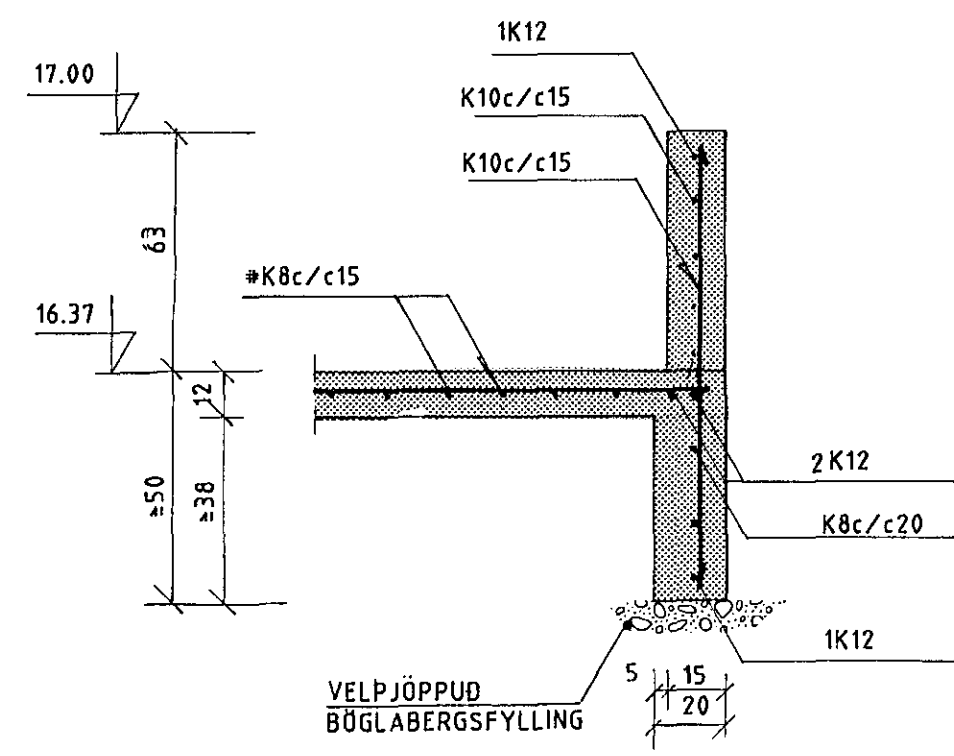

SNID B-B M1:20