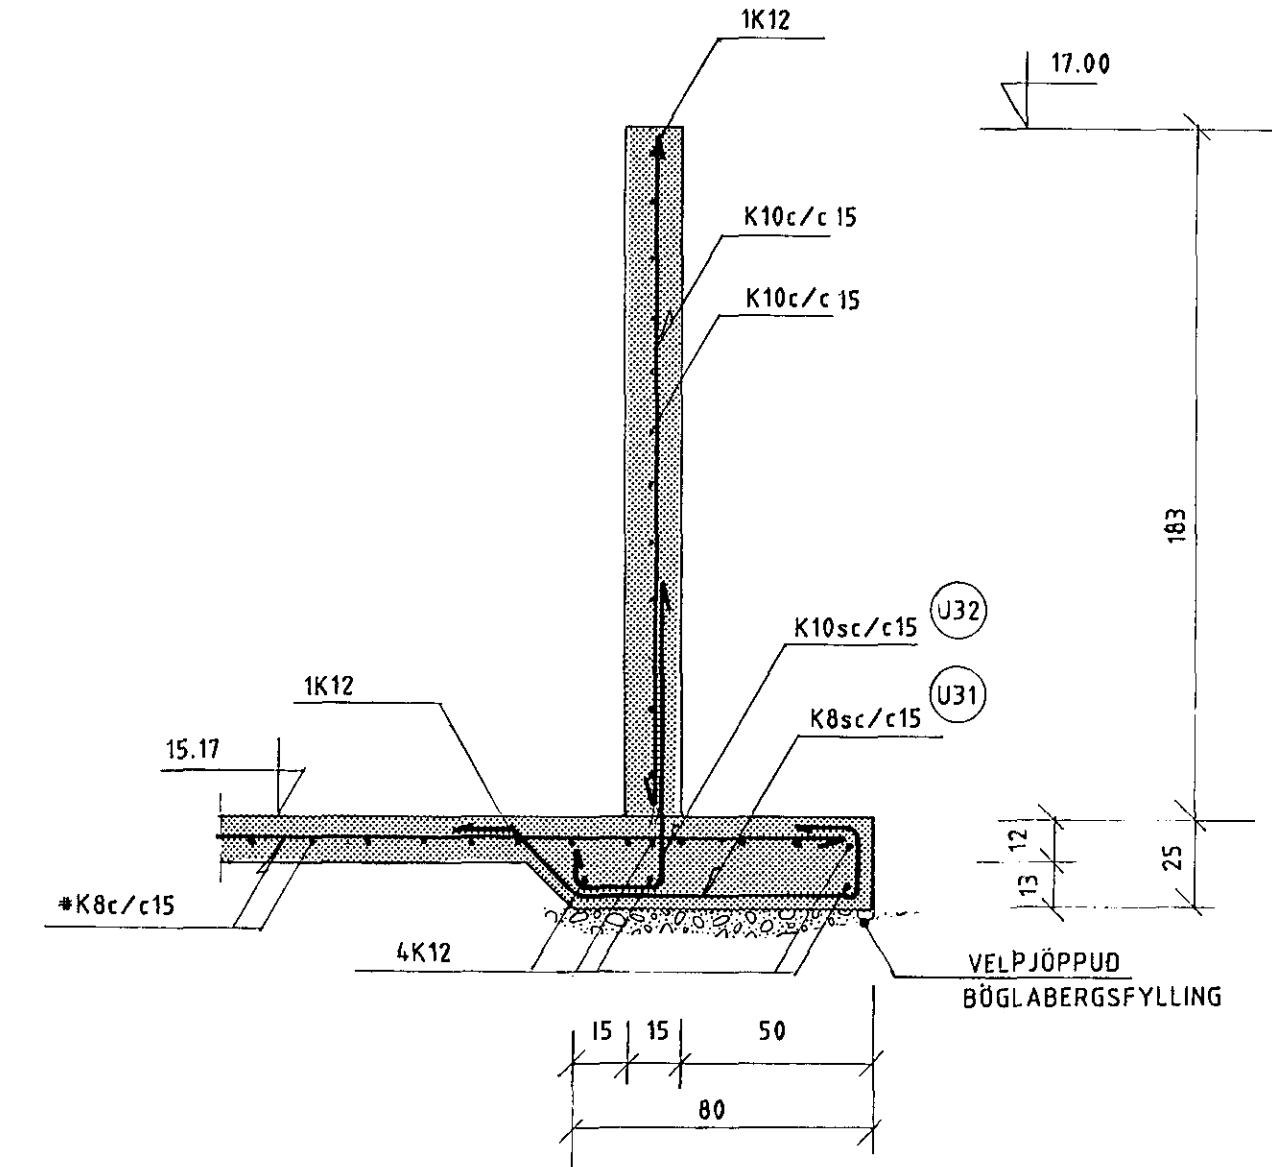

SNID A-A M1:20

SNID B-B M1:20

SNID C-C M1:20

SNID D-D M1:20

MYND E M1:20

SNID F-F M1:20

SNID G-G M1:20

SNID H-H M1:20

SNID I-I M1:20

SNID J-J M1:20

12 FEB 1992

SJÁ SKÝRINGAR Á TEIKNINGU SV-20

HANNAÐ	22.01.1992	AF	SÓLVANGSVEGUR 1-3 FYRRI ÁFANGI	
TEIKNAD	22.01.1992	HG		VERNDABAR ÞJÓNUSTUÍBÚÐIR UNDIRSTÖÐUR - SNID
VEIÐFARN	22.01.1992	AF		
SAMP	22.01.1992	AF		
Línuhönnun hf. VERHAFREIÐISTOFU SÍMI 91-880180			TEIKNINUMER SV-24	
MELIKVARDI			1:20	
A1				