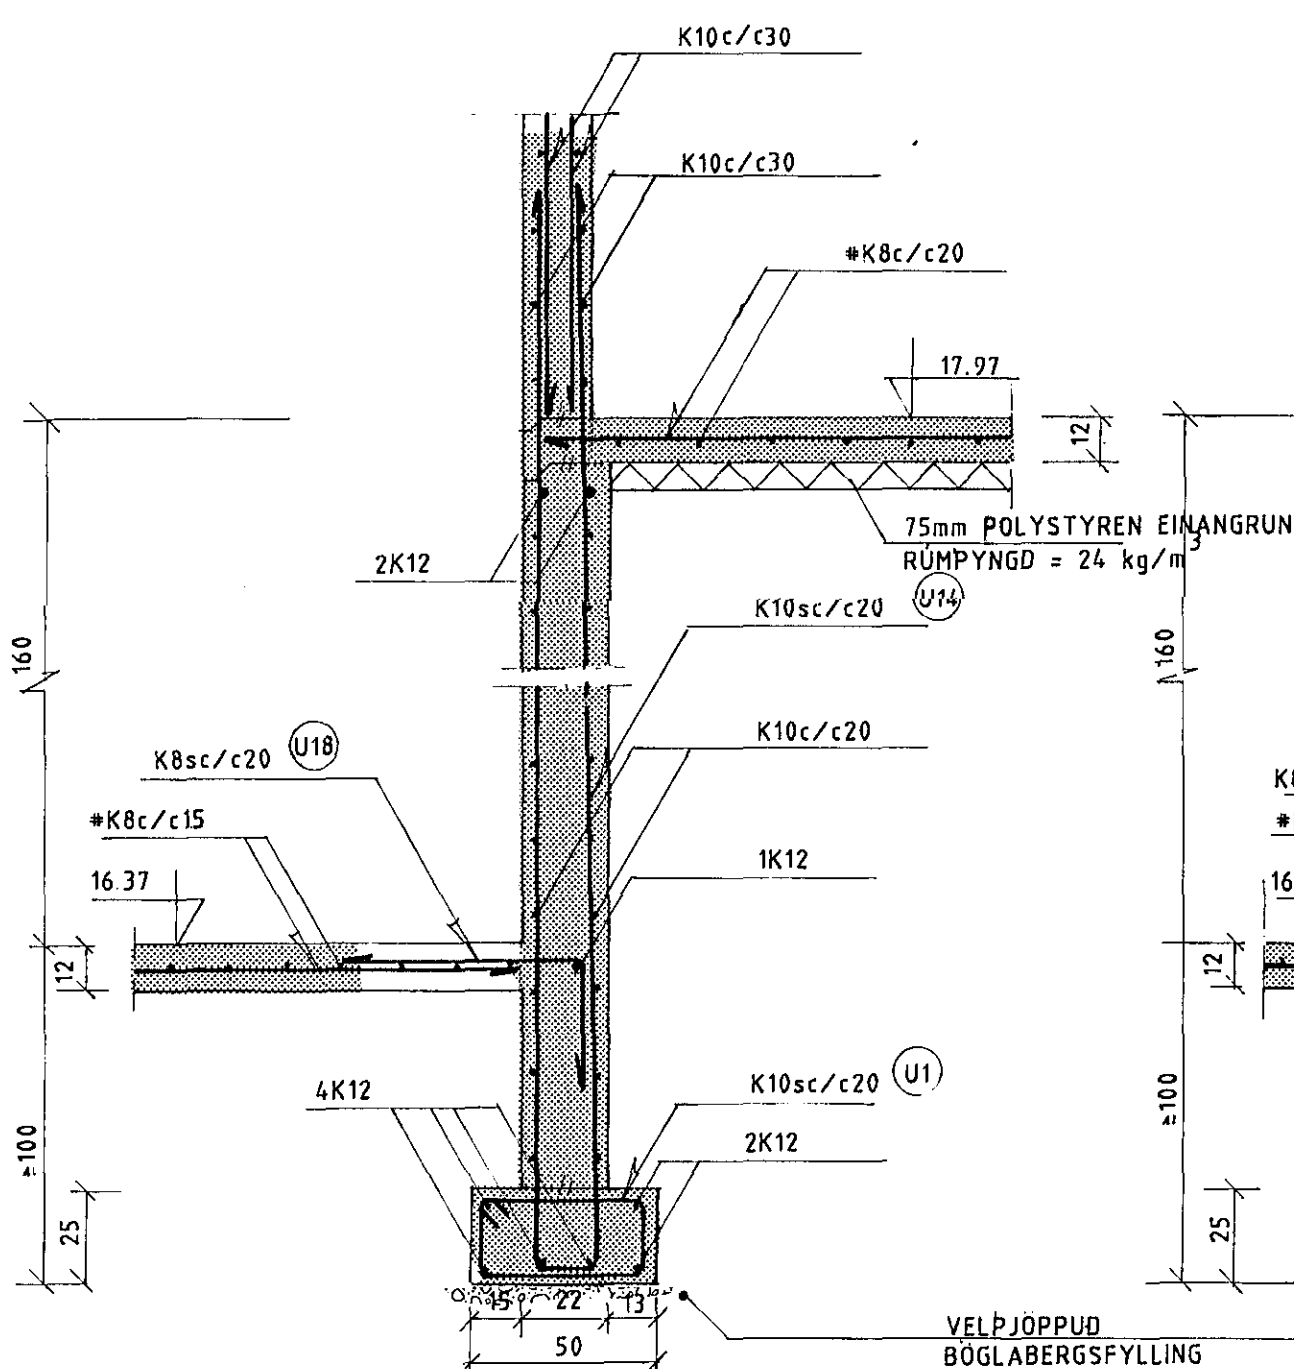

SNID A-A M1:20

SNID B-B M1:20

SNID C-C M1:20

SNID D-D M1:20

MYND E M1:20

SNID F-F M1:20

SNID G-G M1:20

SNID H-H M1:20

SNID I-I M1:20

SNID J-J M1:20

12 FEB 1992

SJÁ SKÝRINGAR Á TEIKNINGU SV-20

HANNAÐ	22.01.1992	AF	SÓLVANGSVEGUR 1-3 FYRRI ÁFANGI	
TEIKNAD	22.01.1992	HG		VERNDABAR ÞJÓNUSTUÍBÚÐIR UNDIRSTÖÐUR - SNID
VEIÐFARN	22.01.1992	AF		
SAMP	22.01.1992	AF		
Línuhönnun hf. VERHAFREIÐISTOFU SÍMI 91-880180			TEIKNINUMER SV-24	
MELIKVARDI			1:20	
A1				