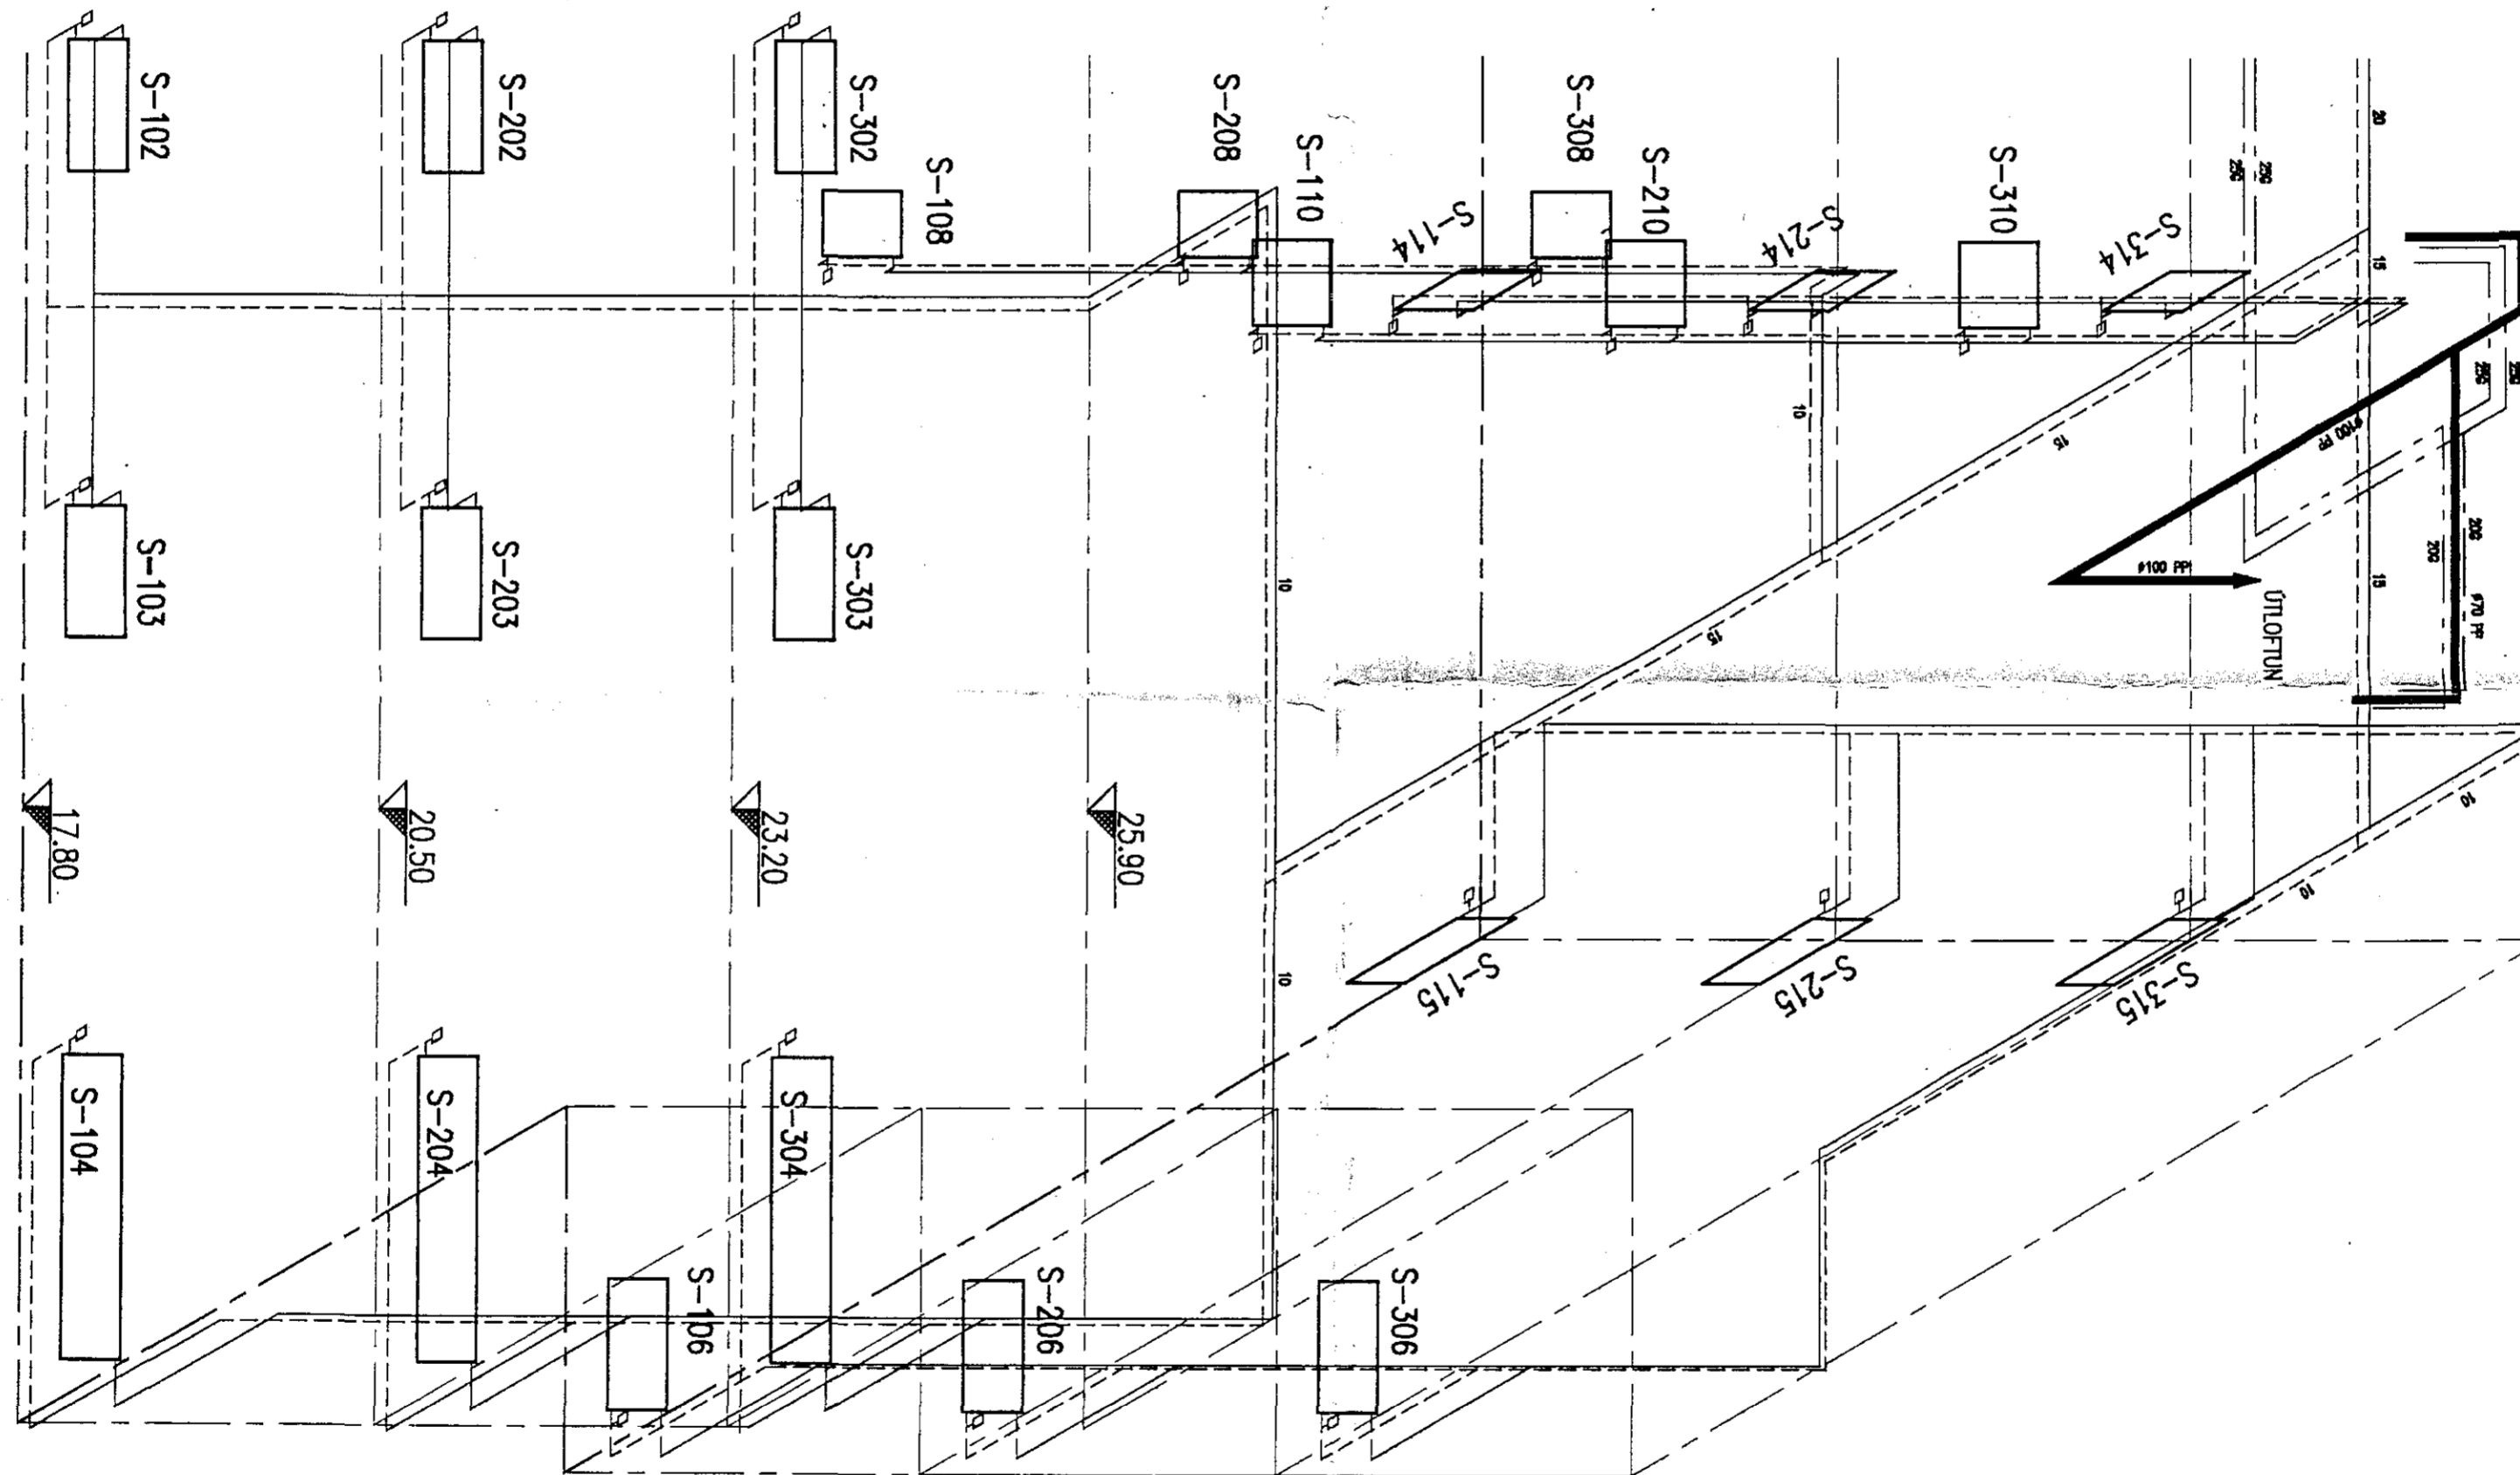

FRH. TEIKN. NR. 1.107

MÁL ERU í mm - HÆDARTÖLUR ERU m

				VERKFRÆDISTOFA SIGURDAR THORODDSEN hf. VERKFRÆDIRÁÐGJAFAR FRV Ármála 4 108 Reykjavík (91) 69 50 00 (91) 69 50 10 Glerárgötu 30 600 Akureyri (96) 2 25 43 (96) 1 11 90 Bjarnarbraut 8 310 Borgarnes (93) 7 13 17 (93) 7 13 11 Hafnarstræti 1 400 Ísafjörður (94) 37 08 (94) 39 65				BYGGDAVERK HF SÓLVANGSVEGUR 3, HAFNARFIRÐI HREINLÆTIS- OG HITALAGNIR - SUDURÁLMA KERFISMYND HITALAGNA OG FRÁVEITUL., VATNSL. Í RISHÆÐ						
Teikn. nr.	Tilvæun á teikningu	Br.	Daga.					Eðli breytingar	Br.	Yf.	Sp.	Hannab HP	Teiknað HP	Yfirfarir SH