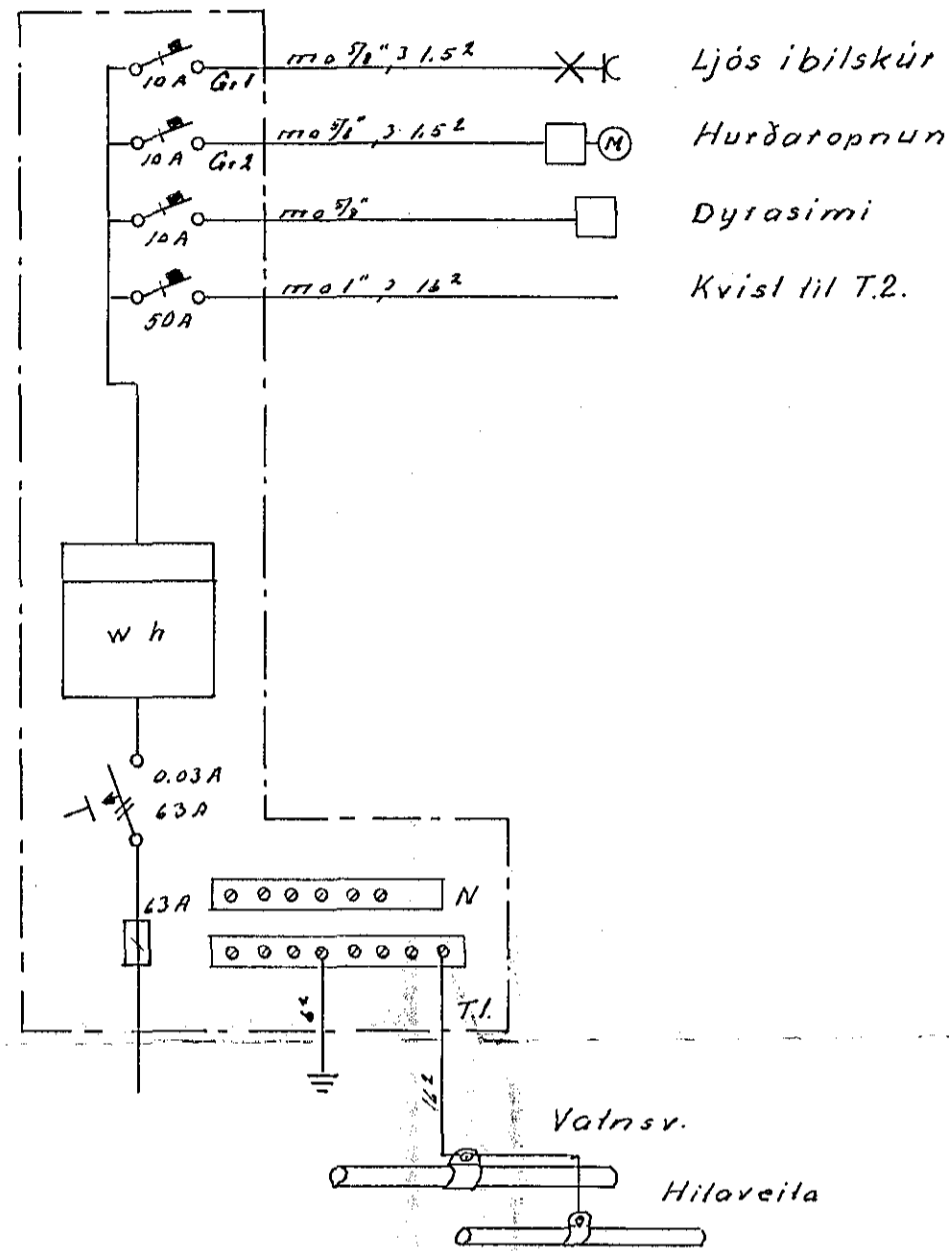

GRUNNMYND II. HÆÐAR

AFSTÖÐUMYND M. 1:500

- Ljós í bílskúr
- Hurðaröppun
- Dyrásimi
- Kvist til T.2.

- Geymslur (Rauðskinna)
- Geymsla undir bílskúr
- Geymsla og andd. kjallara
- Skáli og blómæækt. ---
- V.S. og trimm. ---
- Eldhús og andd. ---
- Sauna
- Eldavél
- Blómaskáli
- Hjón
- Bað, þvollahús og gangur.
- Stofa
- Borðstofa
- Eldhús
- Anddyri o.fl.
- Gangur
- Öndvegi ljós
- Öndvegi lengill
- Þvollarvél
- Þurrkari
- Eldavél
- Uppþvollarvél
- Ísskápur
- Tengill úti
- Tengill úti

SNID A-A

TEIKNISTOFA STEFÁNS V. ÞORSTEINSSONAR
STRANDGÖTU 11 S. 54112

SÆVANGUR 23
RAFLÖGN EINLÍNUMYND
AF RAFTÓFLUM O.F.L.

H 5V T 5V S
N 340 B1 3 of 3
D 79 03 03
M 1:50 1:100 1:500
Stefán Þ. Þorsteinsson