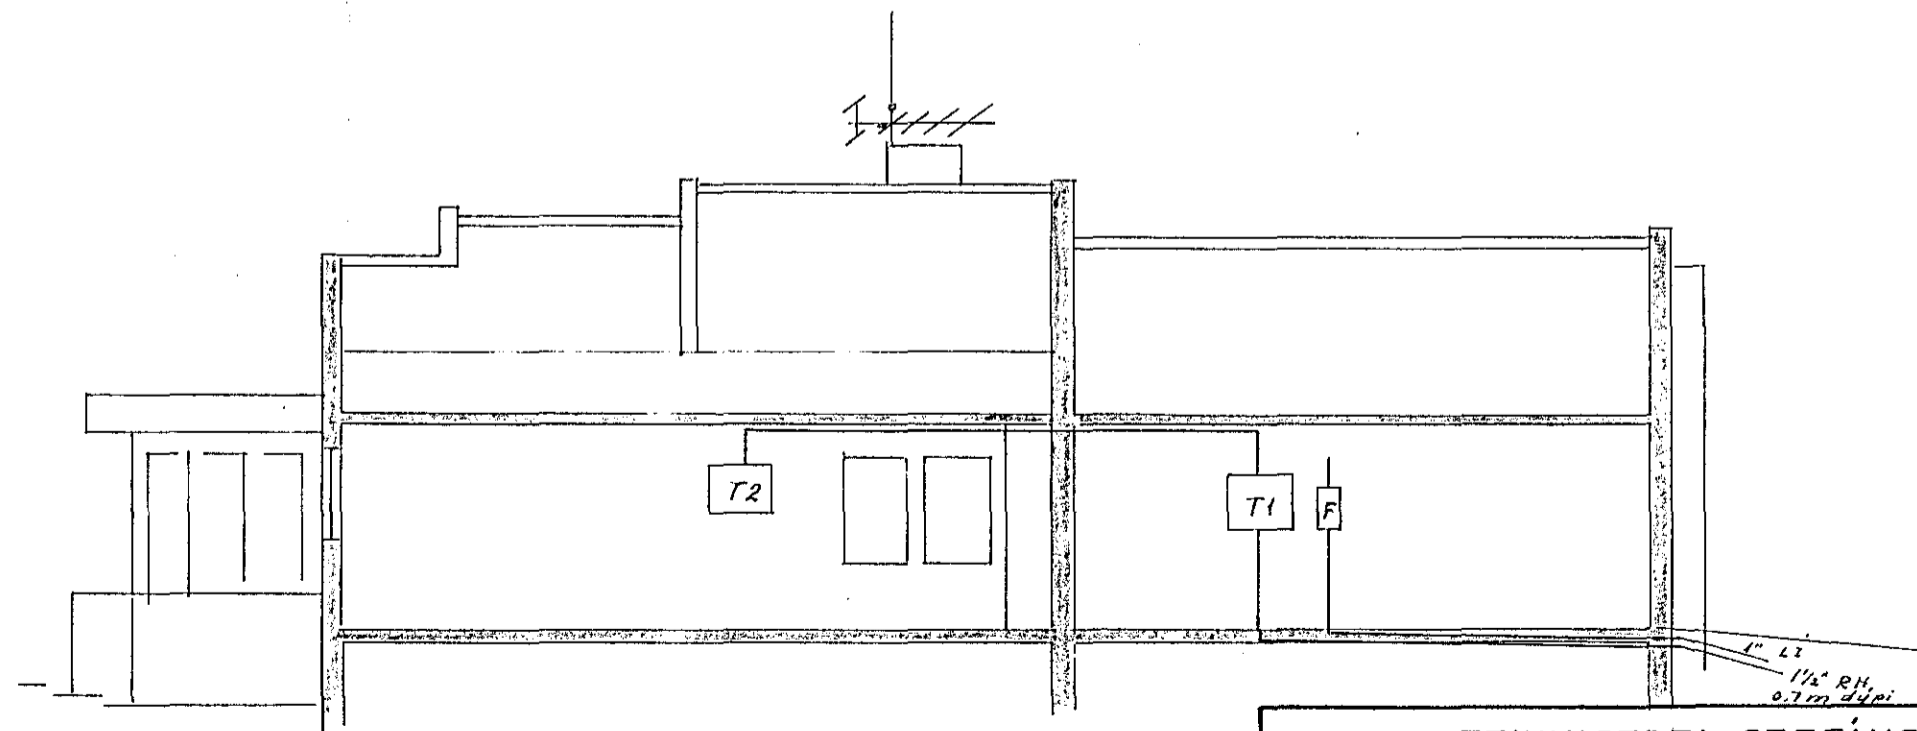

GRUNNMYND II. HÆÐAR

AFSTÖÐUMYND M. 1:500

- Ljós í bílskúr
- Hurðaröppun
- Dyrásimi
- Kvist til T.2.

- Geymslur (Rauðskinna)
- Geymsla undir bílskúr
- Geymsla og andd. kjallara
- Skáli og blómæækt. ---
- V.S. og trimm. ---
- Eldhús og andd. ---
- Sauna
- Eldavél
- Blómaskáli
- Hjón
- Bað, þvollahús og gangur.
- Stofa
- Borðstofa
- Eldhús
- Anddyri o.fl.
- Gangur
- Öndvegi ljós
- Öndvegi lengill
- Þvollarvél
- Þurrkari
- Eldavél
- Uppþvollarvél
- Ísskápur
- Tengill úti
- Tengill úti

SNID A-A

TEIKNISTOFA STEFÁNS V. ÞORSTEINSSONAR
STRANDGÖTU 11 S. 54112

SÆVANGUR 23
RAFLÖGN EINLÍNUMYND
AF RAFTÓFLUM O.F.L.

H 5V T 5V S
N 340 B1 3 of 3
D 79 03 03
M 1:50 1:100 1:500
Stefán Þ. Þorsteinsson