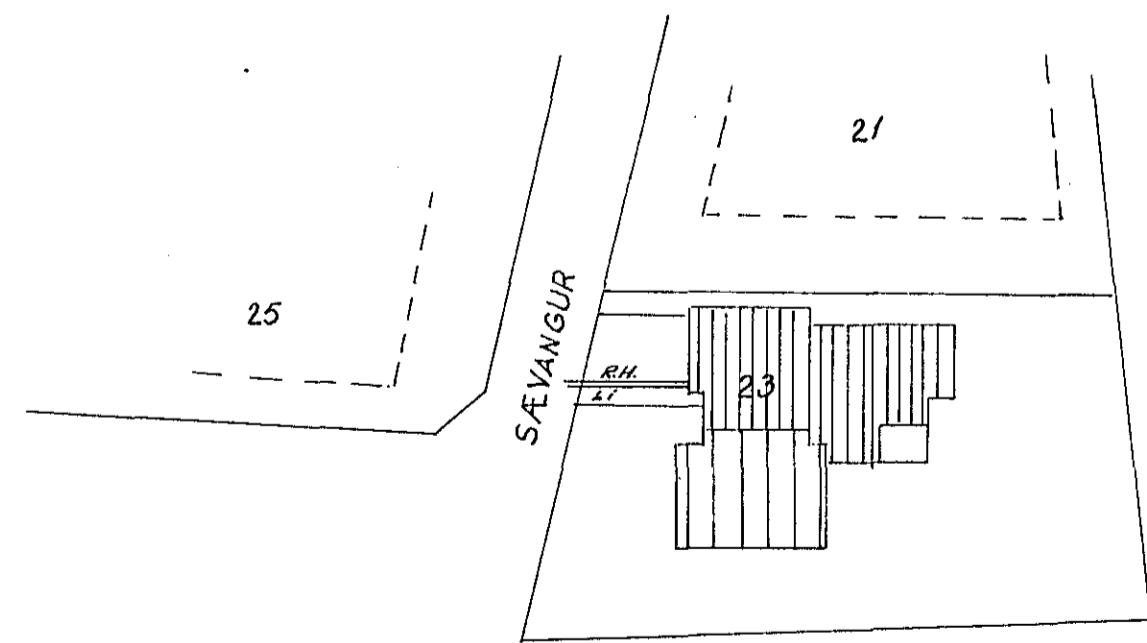

GRUNNMYND II. HÆÐAR

AFSTÖÐUMYND M. 1:500

- Ljós í bílskúr
- Hurðaröppun
- Dyrásimi
- Kvist til T.2.

- Geymslur (Rauðskinna)
- Geymsla undir bílskúr
- Geymsla og andd. kjallara
- Skáli og blómæækt. ---
- V.S. og trimm. ---
- Eldhús og andd. ---
- Sauna
- Eldavél
- Blómaskáli
- Hjón
- Bað, þvollahús og gangur.
- Stofa
- Borðstofa
- Eldhús
- Anddyri o.fl.
- Gangur
- Öndvegi ljós
- Öndvegi lengill
- Þvollarvél
- Þurrkari
- Eldavél
- Uppþvollarvél
- Ísskápur
- Tengill úti
- Tengill úti

SNID A-A

TEIKNISTOFA STEFÁNS V. ÞORSTEINSSONAR
STRANDGÖTU 11 S. 54112

SÆVANGUR 23
RAFLÖGN EINLÍNUMYND
AF RAFTÓFLUM O.F.L.

H 5V T 5V S
N 340 B1 3 of 3
D 79 03 03
M 1:50 1:100 1:500
Stefán Þ. Þorsteinsson