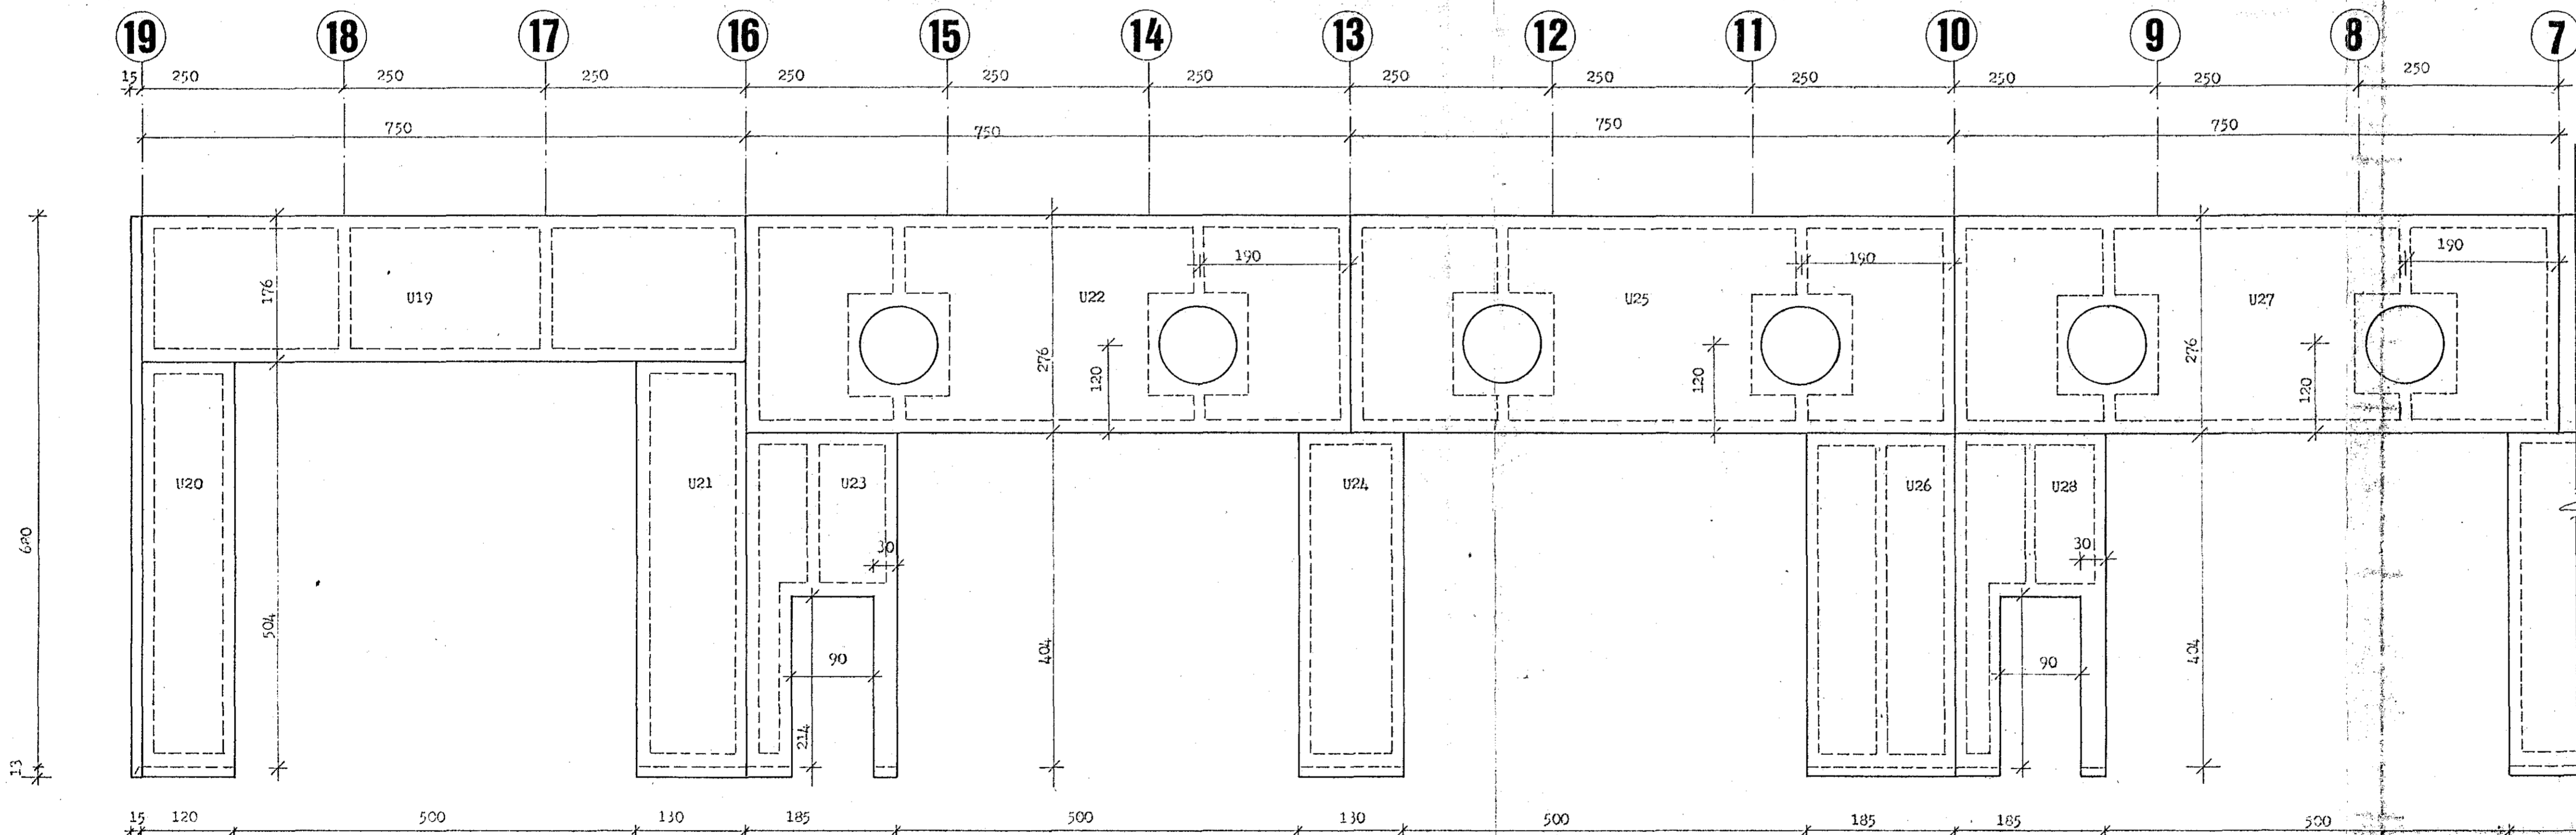

Austurhlíð

Vesturhlíð

Skýringar
 Hlutateikningar sem sýna samsetningu eininga sjá teikn. nr.
 Hlutateikningar sem sýna hluta eininga, sjá teikn.
 Ól! breiddarmál eru mæld. Ól! hæðarmál eru raunmál.

BR.NR.	DAGS	EDLI	BREYTINGAR	SIGN.
SKÚTAHALN 11 HAFNARFIRÐI				DAGS
ÚTVEGGJAEININGAR.				HAUJAS
				TEIKNAD
				VERK NR.
MELIKV. 1.1.50				8745
SIGURÐUR ÞORLEIFSSON TEKNIFRÆÐINGUR F.T.T.F.I.				BLAD NR.
STRANDGÖTU 11 HAFNARFIRÐI SÍMI 54751				1-02