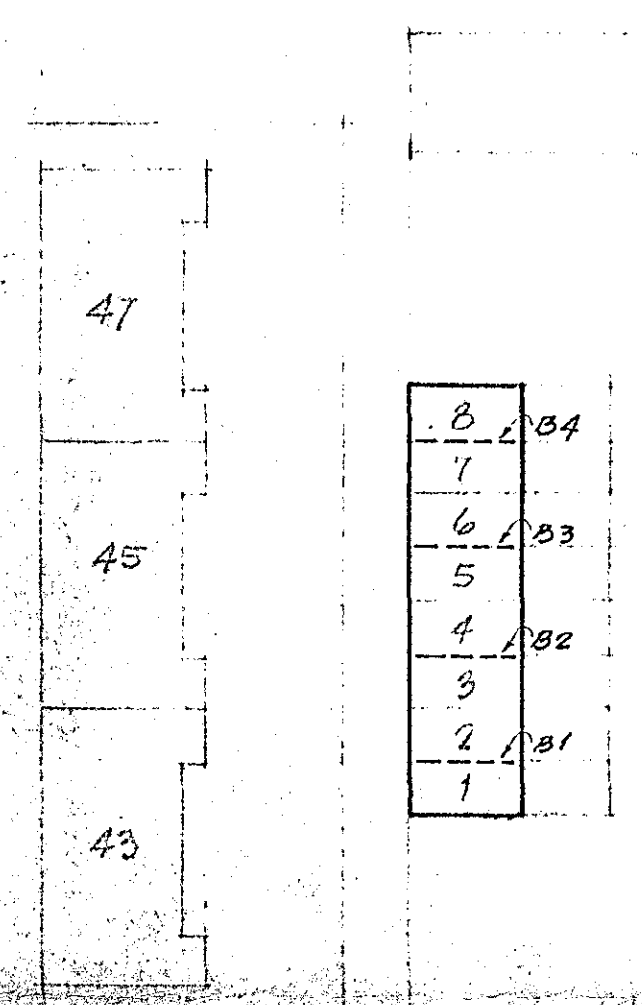

GRUNNMYND ~ PLATA
MKV = 1:50

SNID
MKV = 1:50

SNID Í ÞITA
(B1, B2, B3, B4)
MKV = 1:5

AFSTÖÐUMYND MKV = 1:500

TEIKNISTOFTA HAFNAREFJARDAR S.P.
BÍLSKURAR V/ SMYRLATHRAUN #1
JARN Í PLÖTU

MKV 1:5-1:50
DAGS. JÚLÍ 1973
TEIKN. NR. 3-6-73
HANNAE. A. MÓN