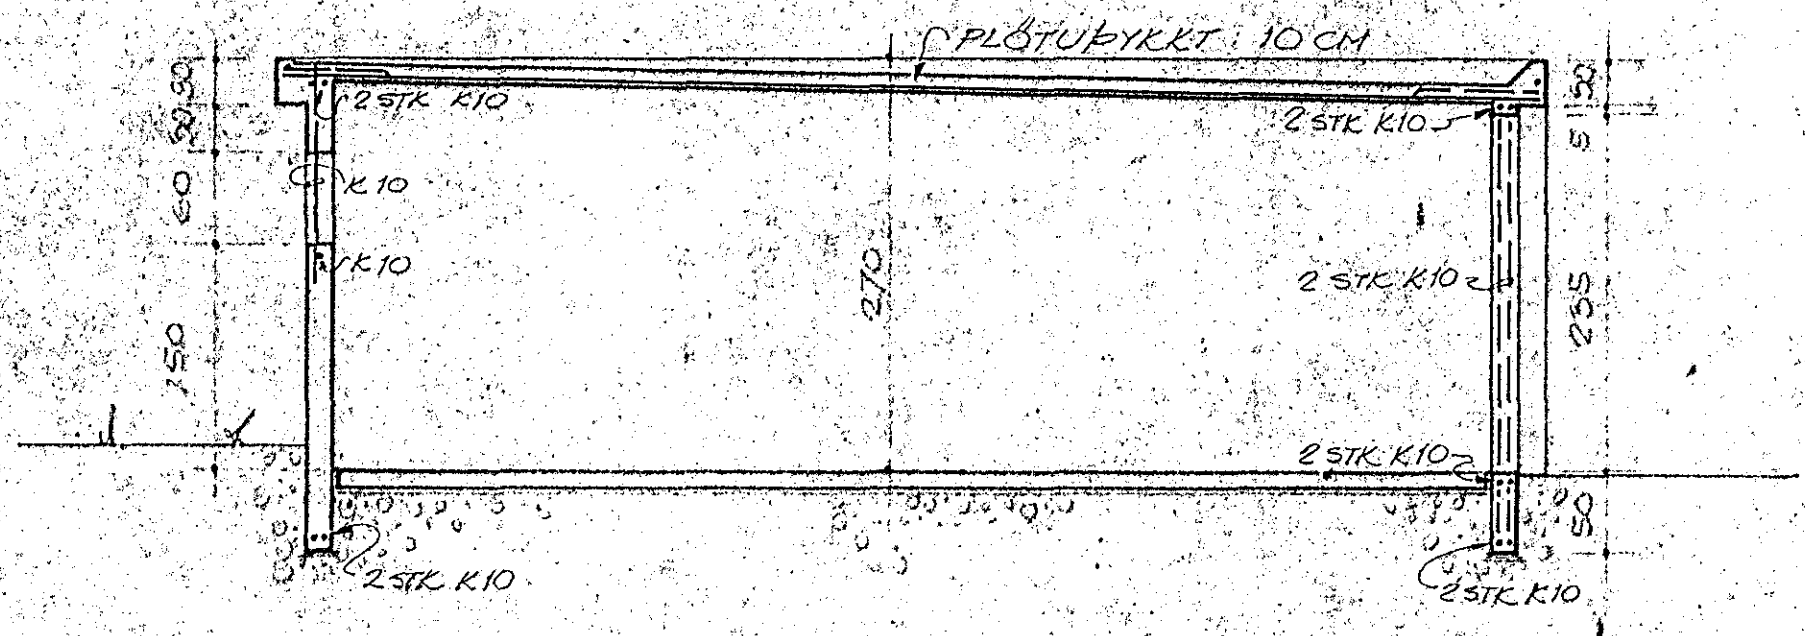

GRUNNMYND ~ PLATA
MKV = 1:50

SNID
MKV = 1:50

SNID Í ÞITA
(B1, B2, B3, B4)
MKV = 1:5

AFSTÖÐUMYND MKV = 1:500

TEIKNISTOFTA HAFNAREFJARDAR S.P.
BÍLSKURAR V/ SMYRLATHRAUN #1
JARN Í PLÖTU

MKV 1:5-1:50
DAGS. JÚLÍ 1973
TEIKN. NR. 3-6-73
HANNAE. A. MÓN