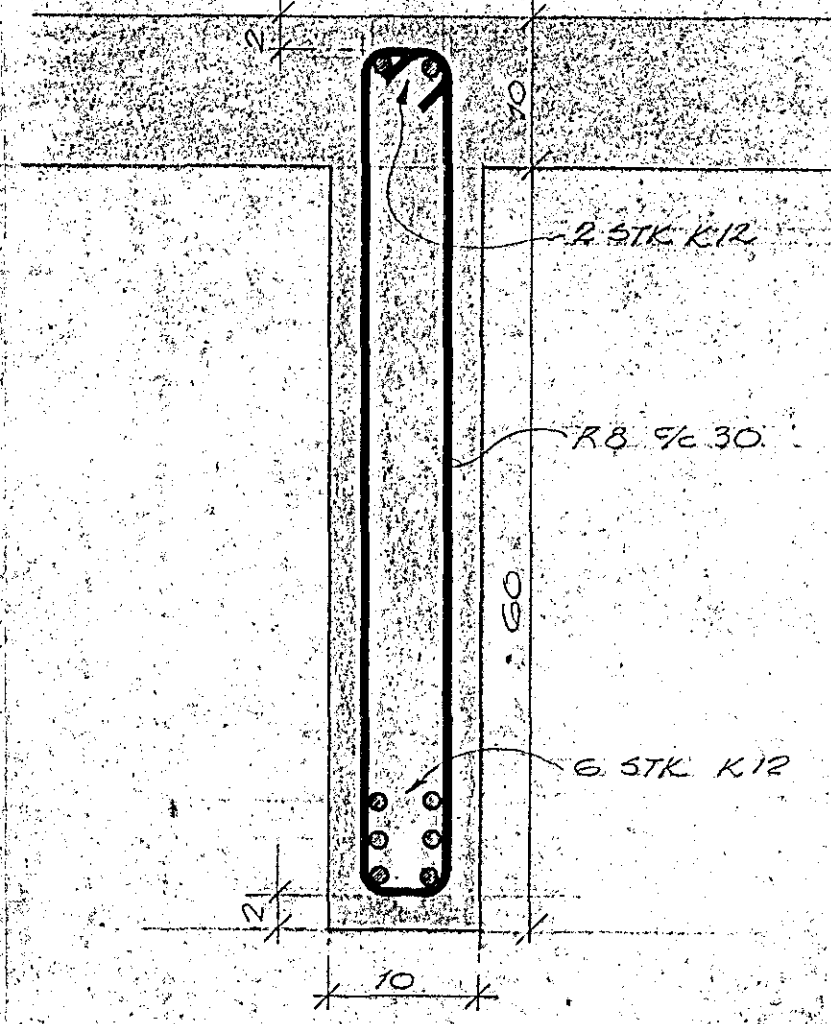

GRUNNMYND ~ PLATA
MKV = 1:50

SNID
MKV = 1:50

SNID Í ÞITA
(B1, B2, B3, B4)
MKV = 1:5

AFSTÖÐUMYND MKV = 1:500

TEIKNISTOFTA HAFNAREFJARDAR S.P.
BÍLSKURAR V/ SMYRLATHRAUN #1
JARN Í PLÖTU

MKV 1:5-1:50
DAGS. JÚLÍ 1973
TEIKN. NR. 3-6-73
HANNAE. A. MÓN