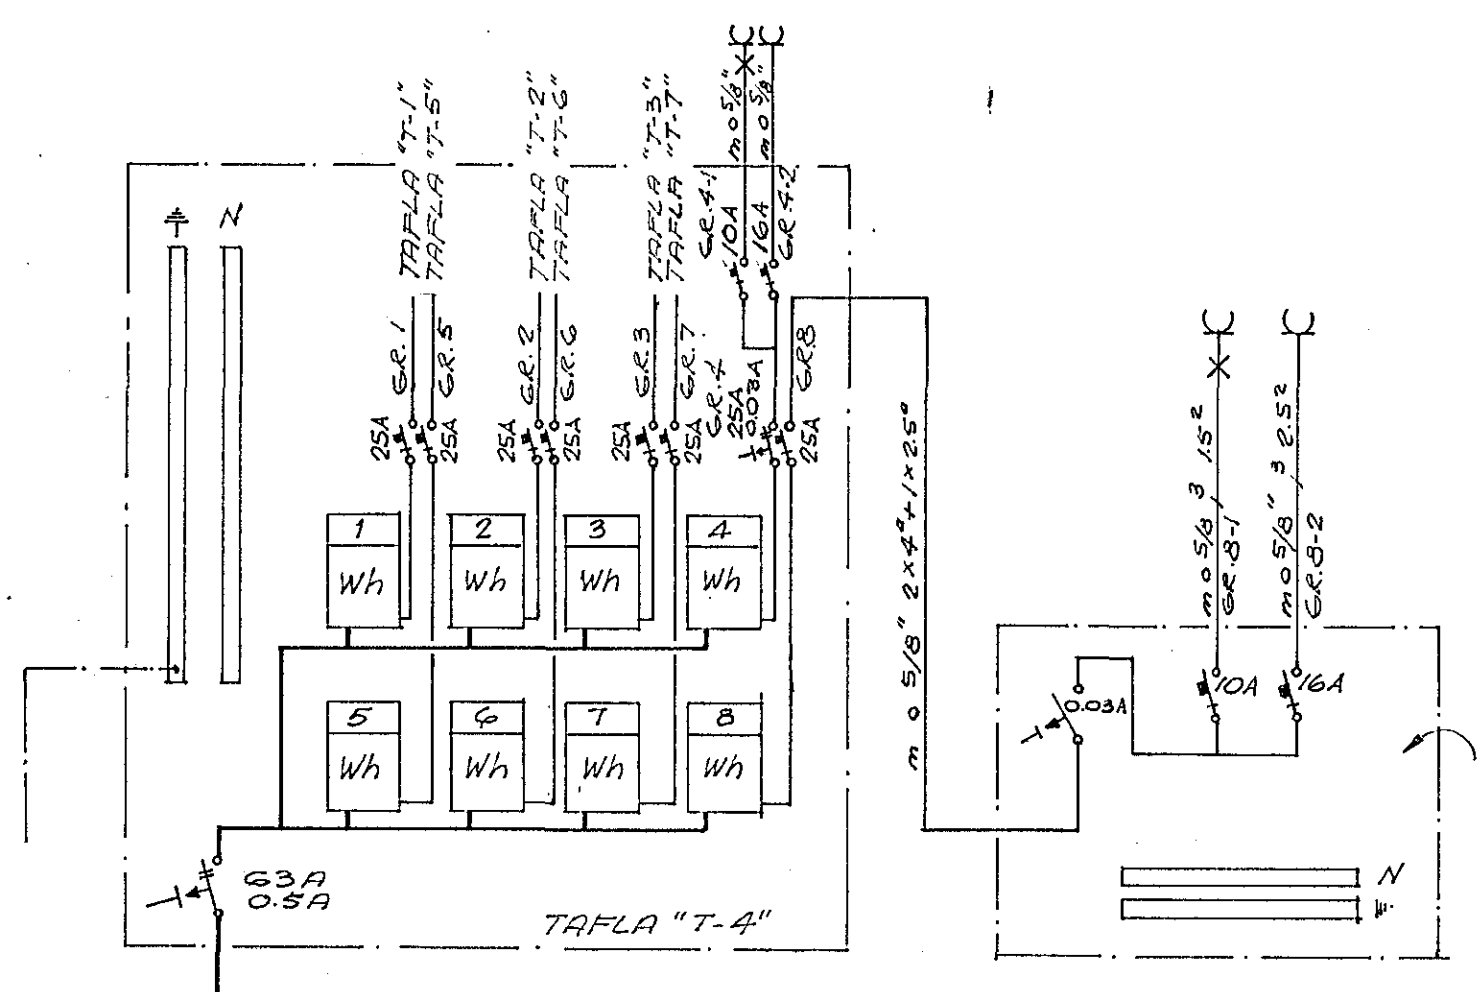

GRUNNMYND MKV = 1:50

SKÝRINGAR

VEGGLJÓÐ SÉU Í 180 CM HÆÐ FRA' FULLUNNU GÓLFU. ALLIR ROFFAR OG TENGLAR SÉU Í 110 CM HÆÐ FRA' FULLUNNU GÓLFU. PÍPUR SÉU 5/8" OG VÍR 1.5² NEMA ANNARS SÉ GETIÐ. MÁLSTRAUMUR ROFA OG TENGLA SÉ 10 AMP. NEMA ANNARS SÉ GETIÐ.