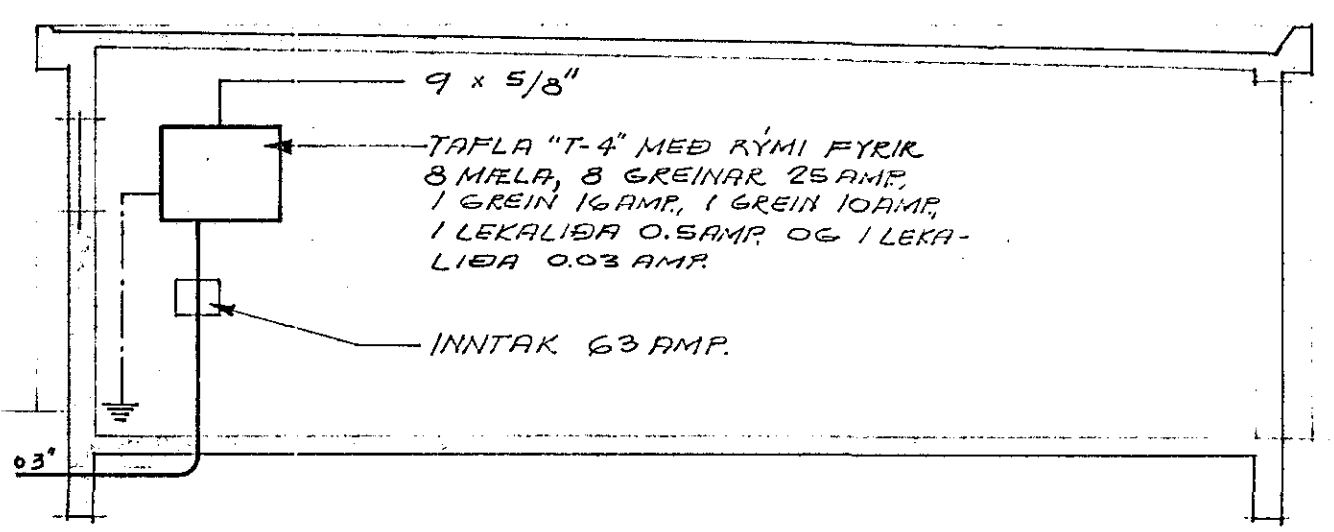

SNID "A-A" MKV=1:50

NR. 44

TEIKNISTOFA HAFNARFJARDAR S.F.
BÍLSKÚRAB V/SMYRBLAHRUN #1
RAFLAGNATEIKNING

MKV. 1:500, 1:50	<i>Georg J. Georgríksson</i>
DAÐS. JUNÍ 1973	
TEIKN. NR. 2-6-73	
HAFNAR GRG