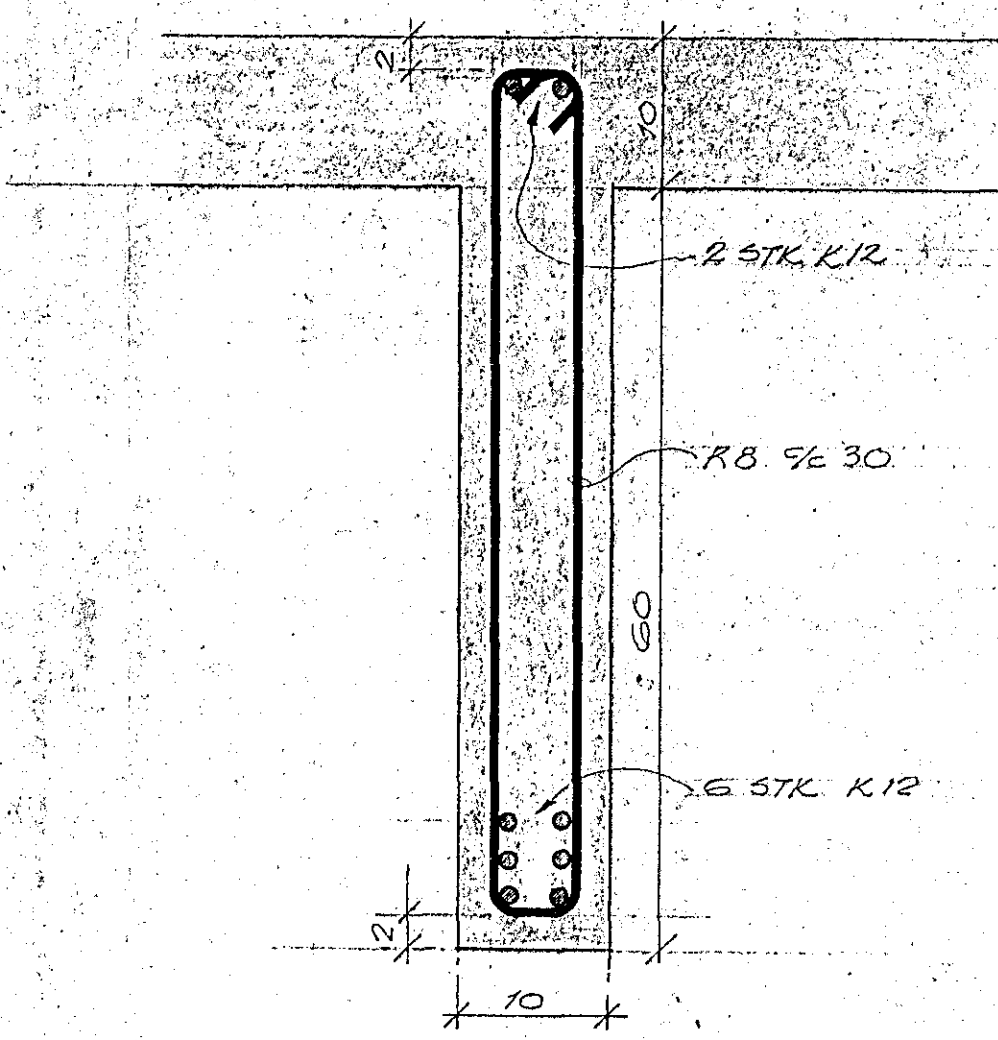

GRUNNMYND ~ PLATA

MKV = 1:50

AFSTÖÐUMYND MKV = 1:500

SNID

MKV = 1:50

SNID Í BITA

(B1, B2, B3, B4)
MKV = 1:5

TEIKNISTOFNA HAFNARFJÁRDARÞ. S.F.
BÍLSKURAR V/SMYRLAHTAUNI I
JÄRN Í PLÖTU
MKV. 1:5-1:50
DAGS. JUNÍ 1973
TEIKN.NR. 3-6-73
HAFNARFJÁRDARÞ. S.F.
46