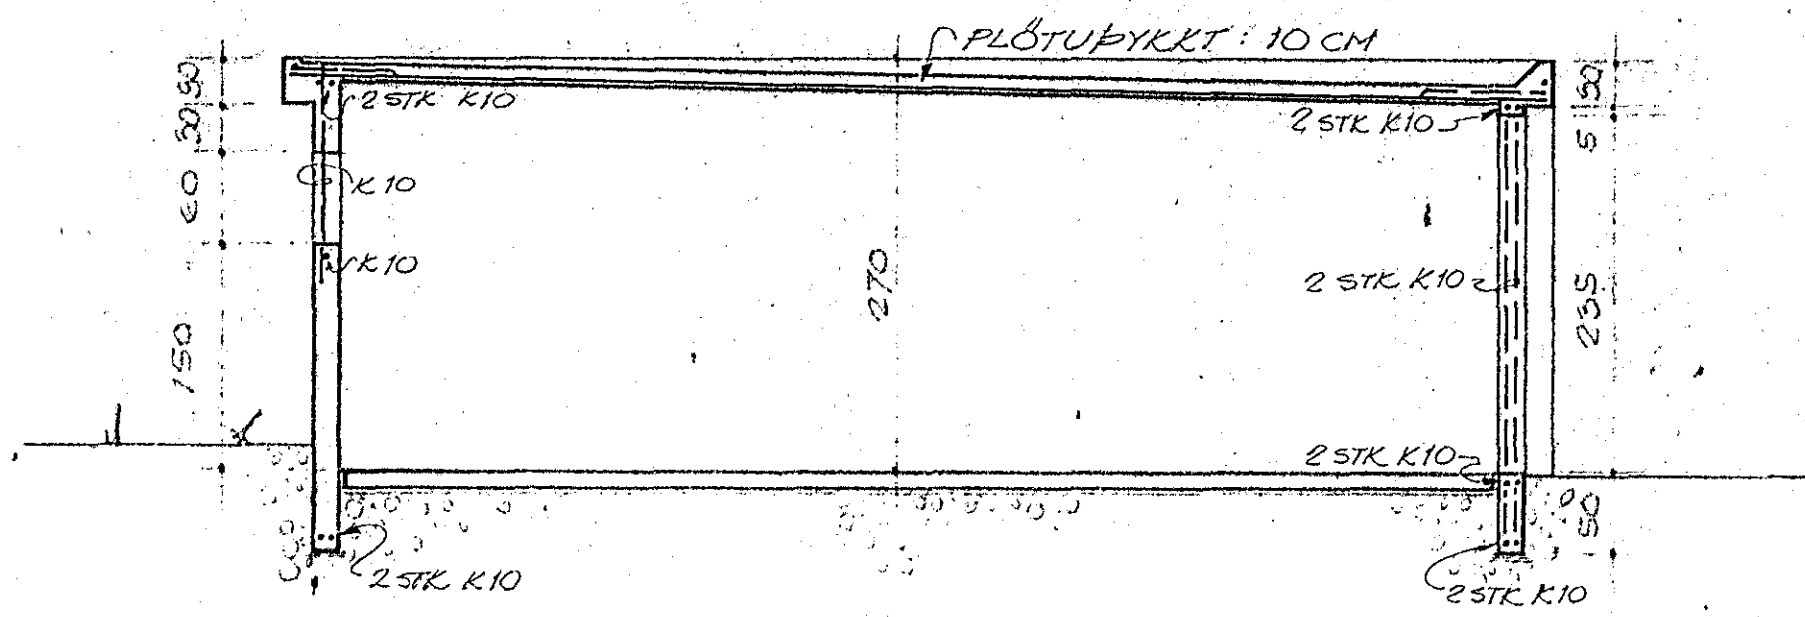

GRUNNMYND ~ PLATA

MKV = 1:50

AFSTÖÐUMYND MKV = 1:500

SNID

MKV = 1:50

SNID Í BITA

(B1, B2, B3, B4)
MKV = 1:5

TEIKNISTOFNA HAFNARFJÁRDARÞ. S.F.
BÍLSKURAR V/SMYRLAHTAUNI I
JÄRN Í PLÖTU
MKV. 1:5-1:50
DAGS. JUNÍ 1973
TEIKN.NR. 3-6-73
HAFNARFJÁRDARÞ. S.F.
46