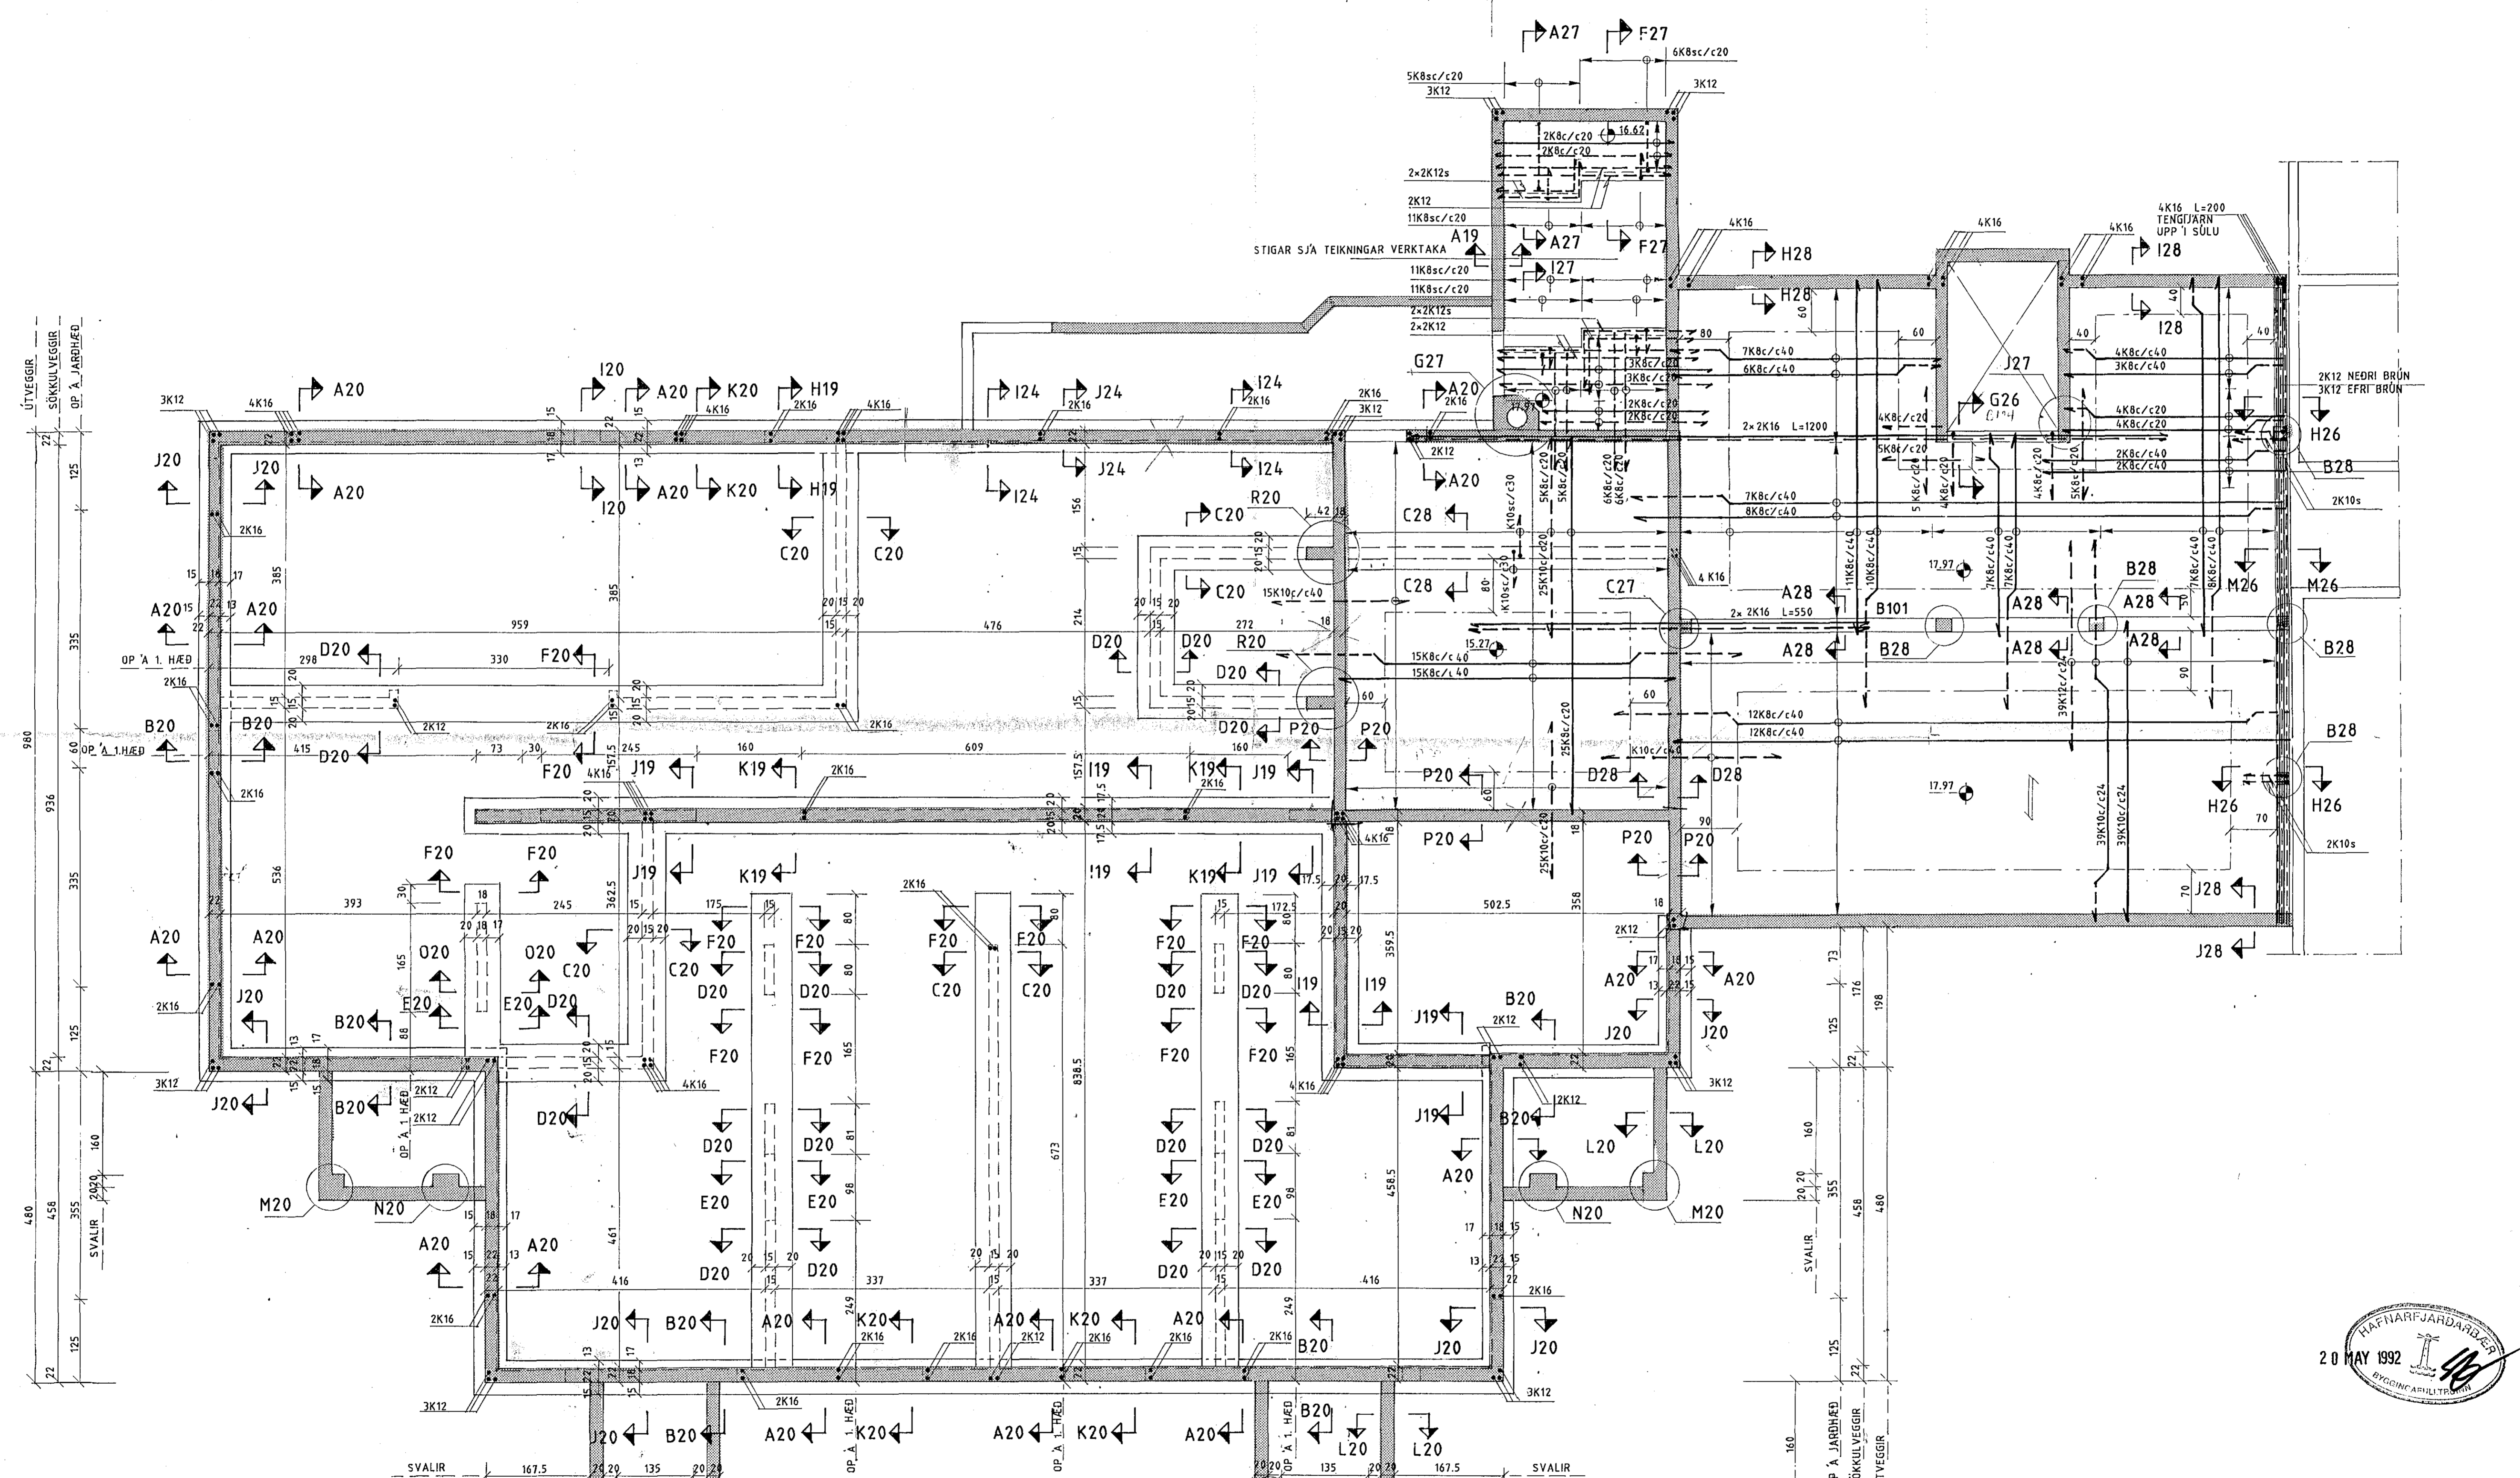

ÚTVEGGIR	2014	286
SÖKKULVEGGIR	1992	
OP 'A JARÐHÆÐ	125	453
	40	129
	125	435
	260	207
	140	100

SVALIR	174.5	20.20	135	40	40.5
OP 'A JARÐHÆÐ	125	30	240	35	125
SÖKKULVEGGUR					1551
ÚTVEGGIR					1595

SVALIR	167.5	73	20	135	20	20	167.5	SVALIR
OP 'A JARÐHÆÐ								
SÖKKULVEGGUR								253
ÚTVEGGIR								275

SJÁ SKÝRINGAR Á TEIKNINGU SV-20

HAFFNARFJARÐARBYGGÐ	20 MAY 1992	BYGGINGARFRÆÐINGUR
SV-01b	1:50	A1

UTG.	BREYTING	DAGS.	NAFN	UPPHAF.	ÖGILDIR	ÖG. AF.

DAÐSETNING	NAFN	SÓLVANGSVEGUR 1-3	FYRRI ÁFANGI
27.01.1992	AF	VERNDARALMA OG TENGIBYGGING	
27.01.1992	MG	NORDURALMA OG TENGIBYGGING - GRUNNMYND	
		UNDIRSTÖÐUR OG PLATA YFIR KJALLARA - JÄRNBENDING	