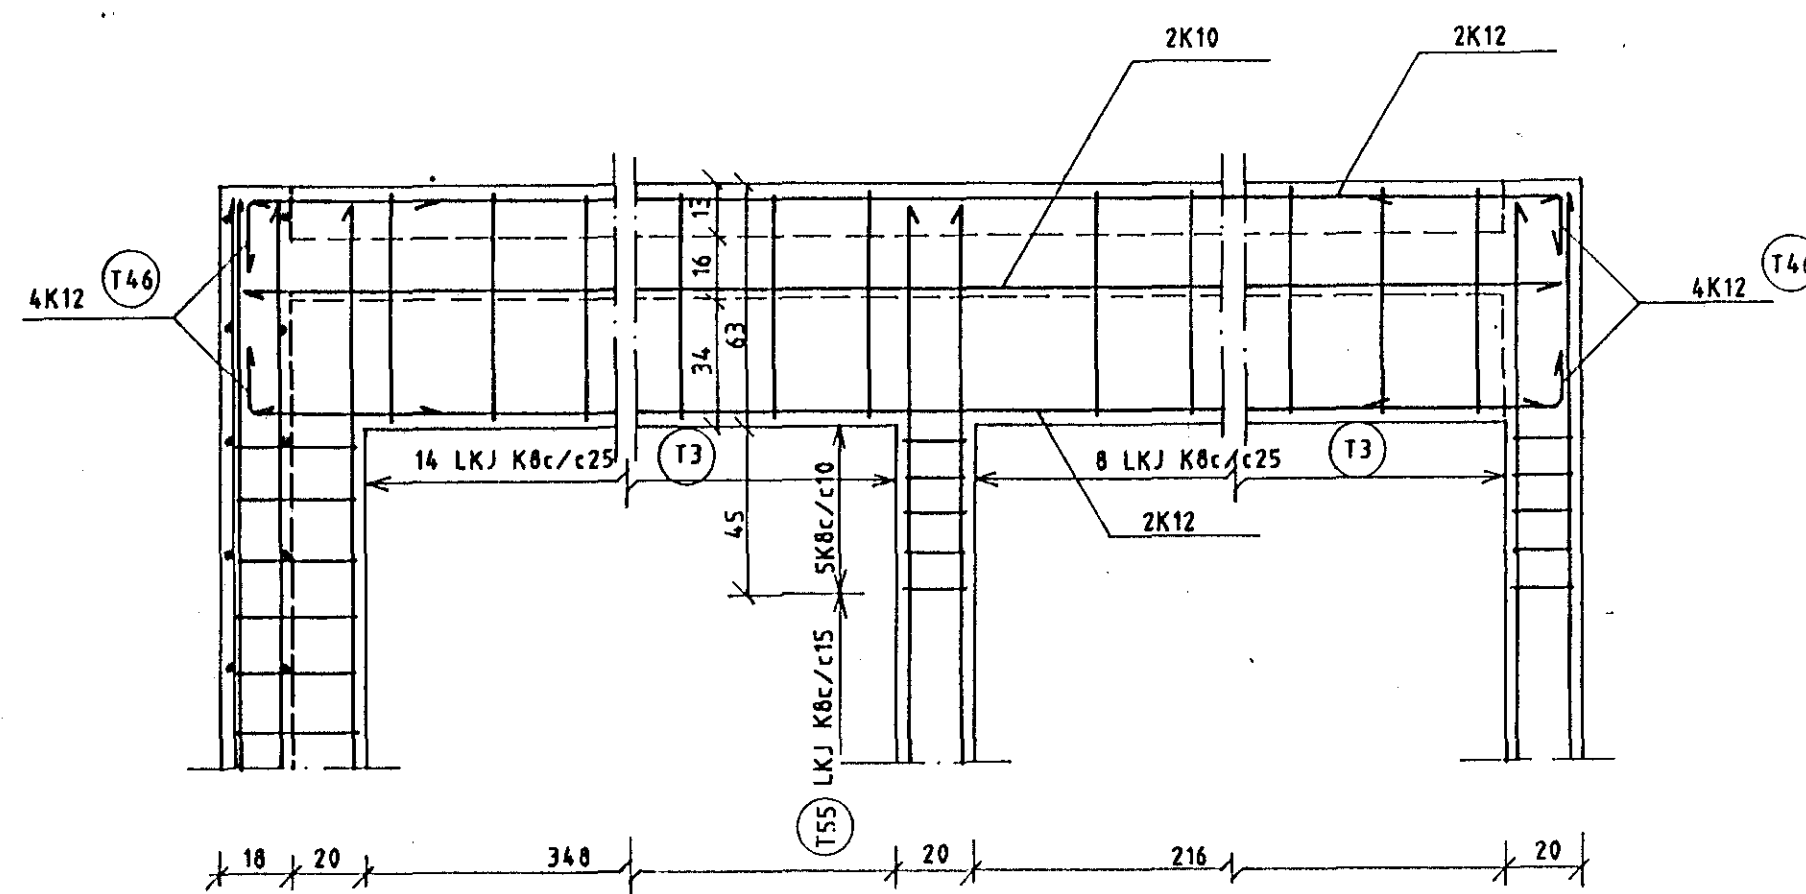

TENGIÁLMA M1:50.
GRUNNMYND LOFTPLATA YFIR 6 HÆÐ

LYFTUTURN M1:50
GRUNNMYND LOFTPLATA YFIR LYFTUTURN

BITI B706 M1:20
SED UTANFRÁ

BITI B701 M1:20
SED UTANFRÁ

BITI B705 M1:20
SED UTANFRÁ

SJÁ SKÝRINGAR Á TEIKNINGU SV-21 OG SV-00