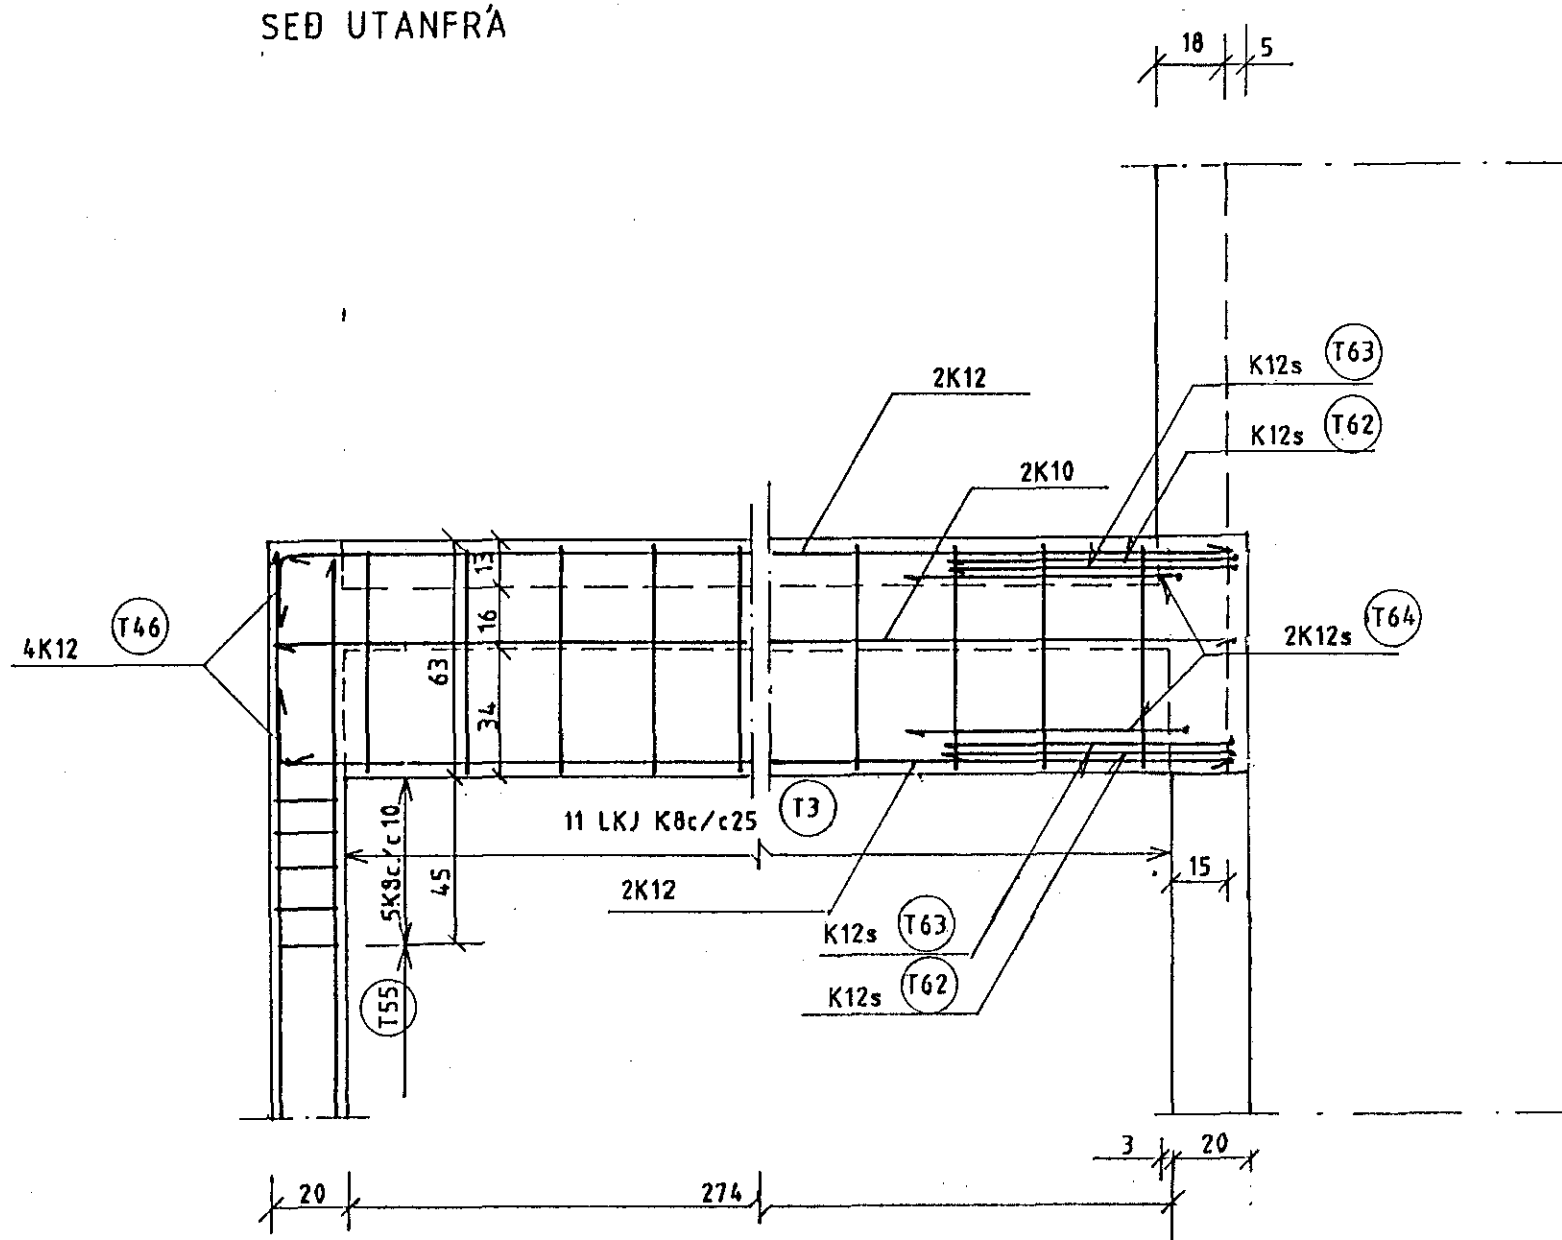

TENGIÁLMA M1:50.
GRUNNMYND LOFTPLATA YFIR 6 HÆÐ

LYFTUTURN M1:50
GRUNNMYND LOFTPLATA YFIR LYFTUTURN

BITI B706 M1:20
SED UTANFRÁ

BITI B701 M1:20
SED UTANFRÁ

BITI B705 M1:20
SED UTANFRÁ

SJÁ SKÝRINGAR Á TEIKNINGU SV-21 OG SV-00

HANNAÐ	29.01.1992	AF	SÓLVANGSVEGUR 1-3. FYRRI AFANGI.
TEIKNAD	29.01.1992	MG	
YFIRFARÐ			VENDADAR ÞJÓNUSTUÞÓÐIR.
SAMP.			TENGIÞYGGING - BITAR
			LOFTPLATA YFIR 6 HÆÐ OG LYFTUTURN - JARNBENDING
			TEIKNUNUMER SV-13
			MALKVAFERÐ A1