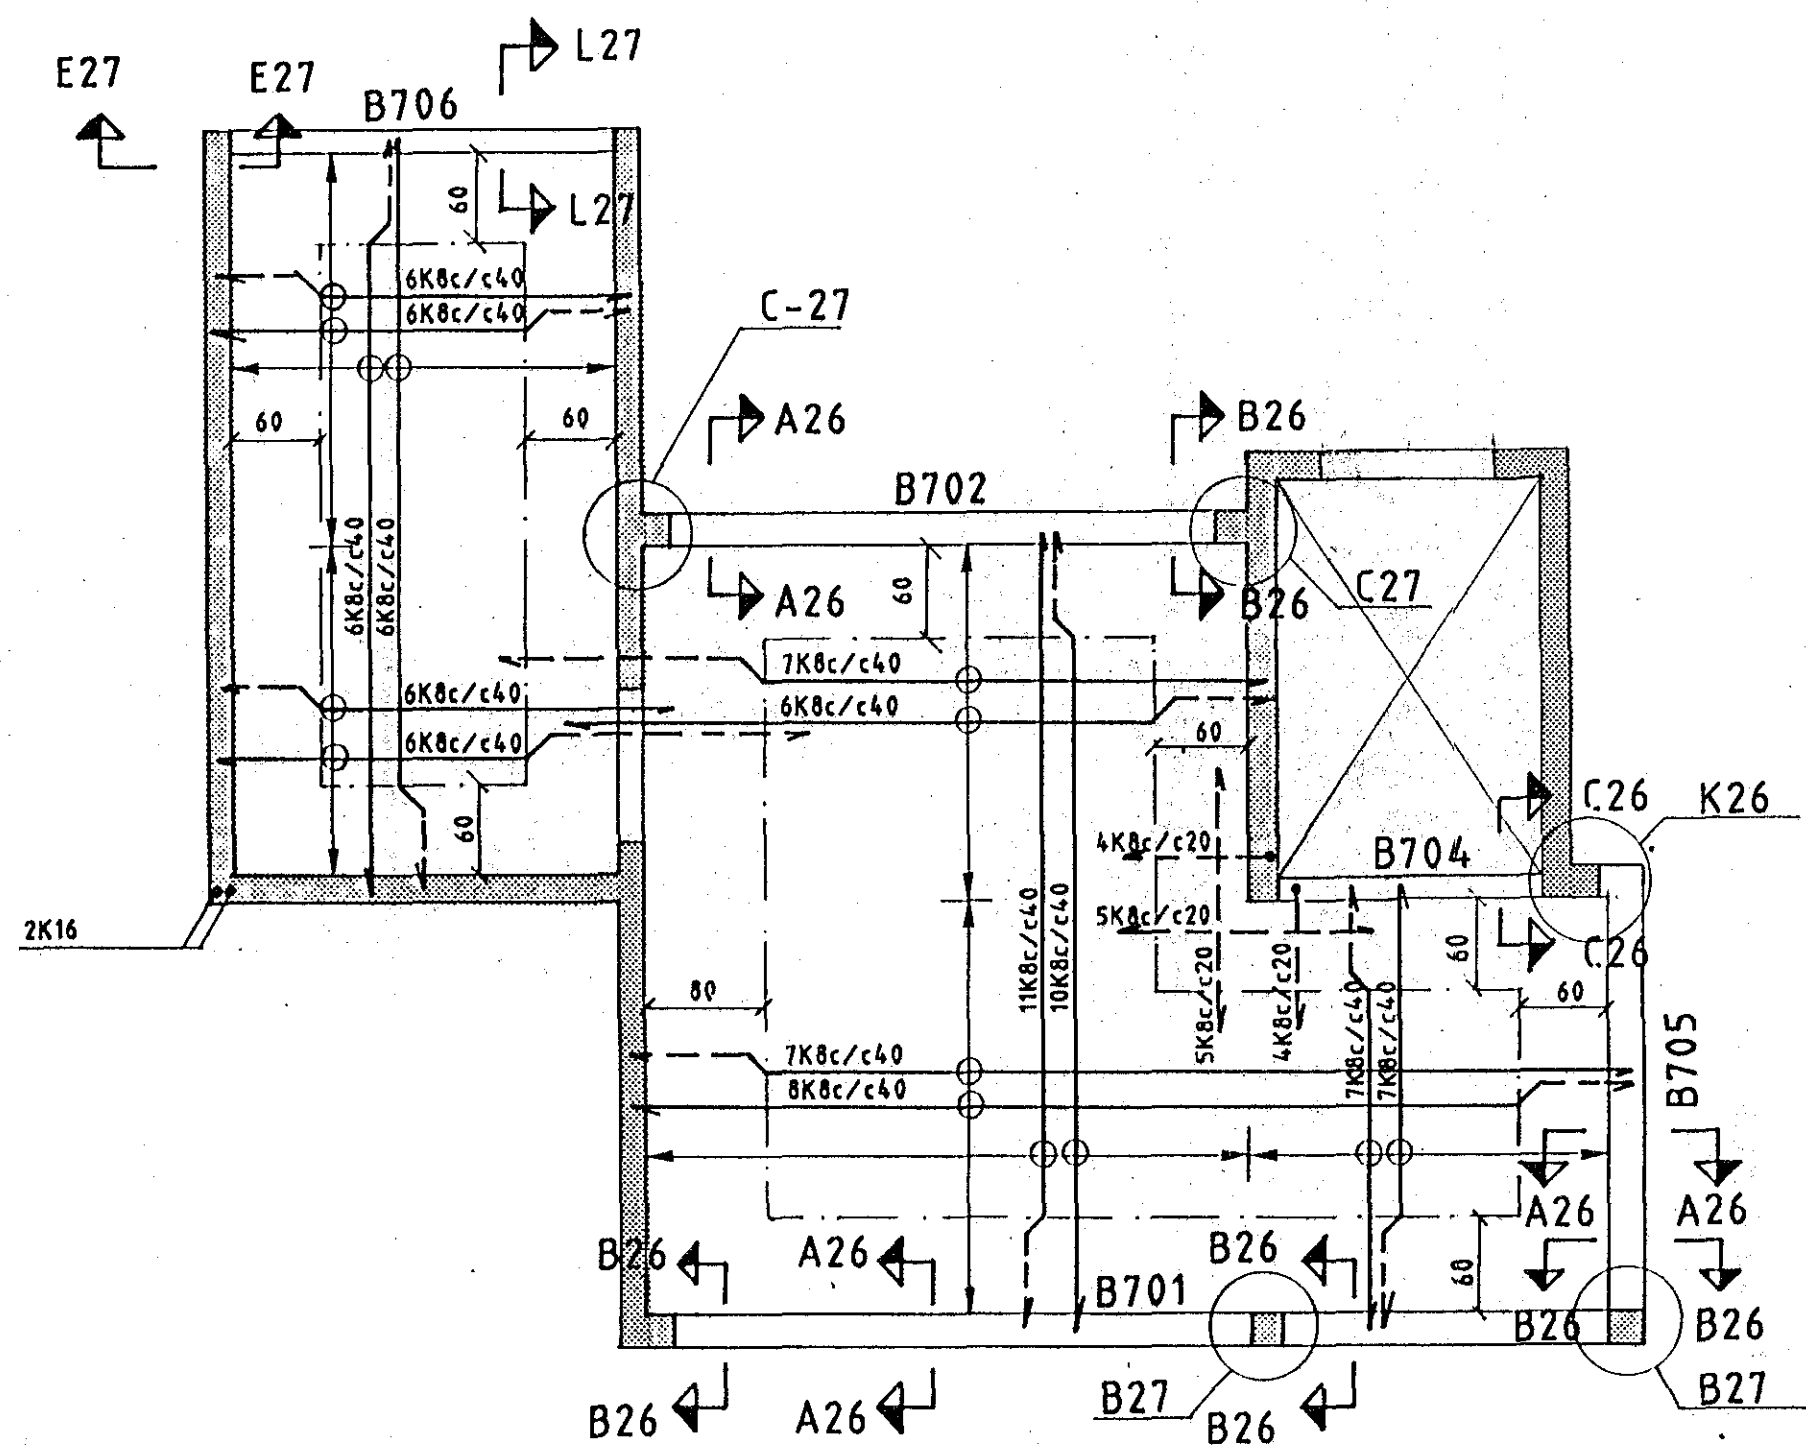

TENGIÁLMA M1:50.
GRUNNMYND LOFTPLATA YFIR 6 HÆÐ

LYFTUTURN M1:50
GRUNNMYND LOFTPLATA YFIR LYFTUTURN

BITI B706 M1:20
SED UTANFRÁ

BITI B701 M1:20
SED UTANFRÁ

BITI B705 M1:20
SED UTANFRÁ

SJÁ SKÝRINGAR Á TEIKNINGU SV-21 OG SV-00

HANNAÐ	29.01.1992	AF	SÓLVANGSVEGUR 1-3. FYRRI AFANGI.
TEIKNAD	29.01.1992	MG	
YFIRFARÐ			VENDADAR ÞJÓNUSTUÞÓÐIR.
SAMP.			TENGIÞYGGING - BITAR
			LOFTPLATA YFIR 6 HÆÐ OG LYFTUTURN - JARNBENDING
			TEIKNUNUMER SV-13
			MALKVAFERÐ A1