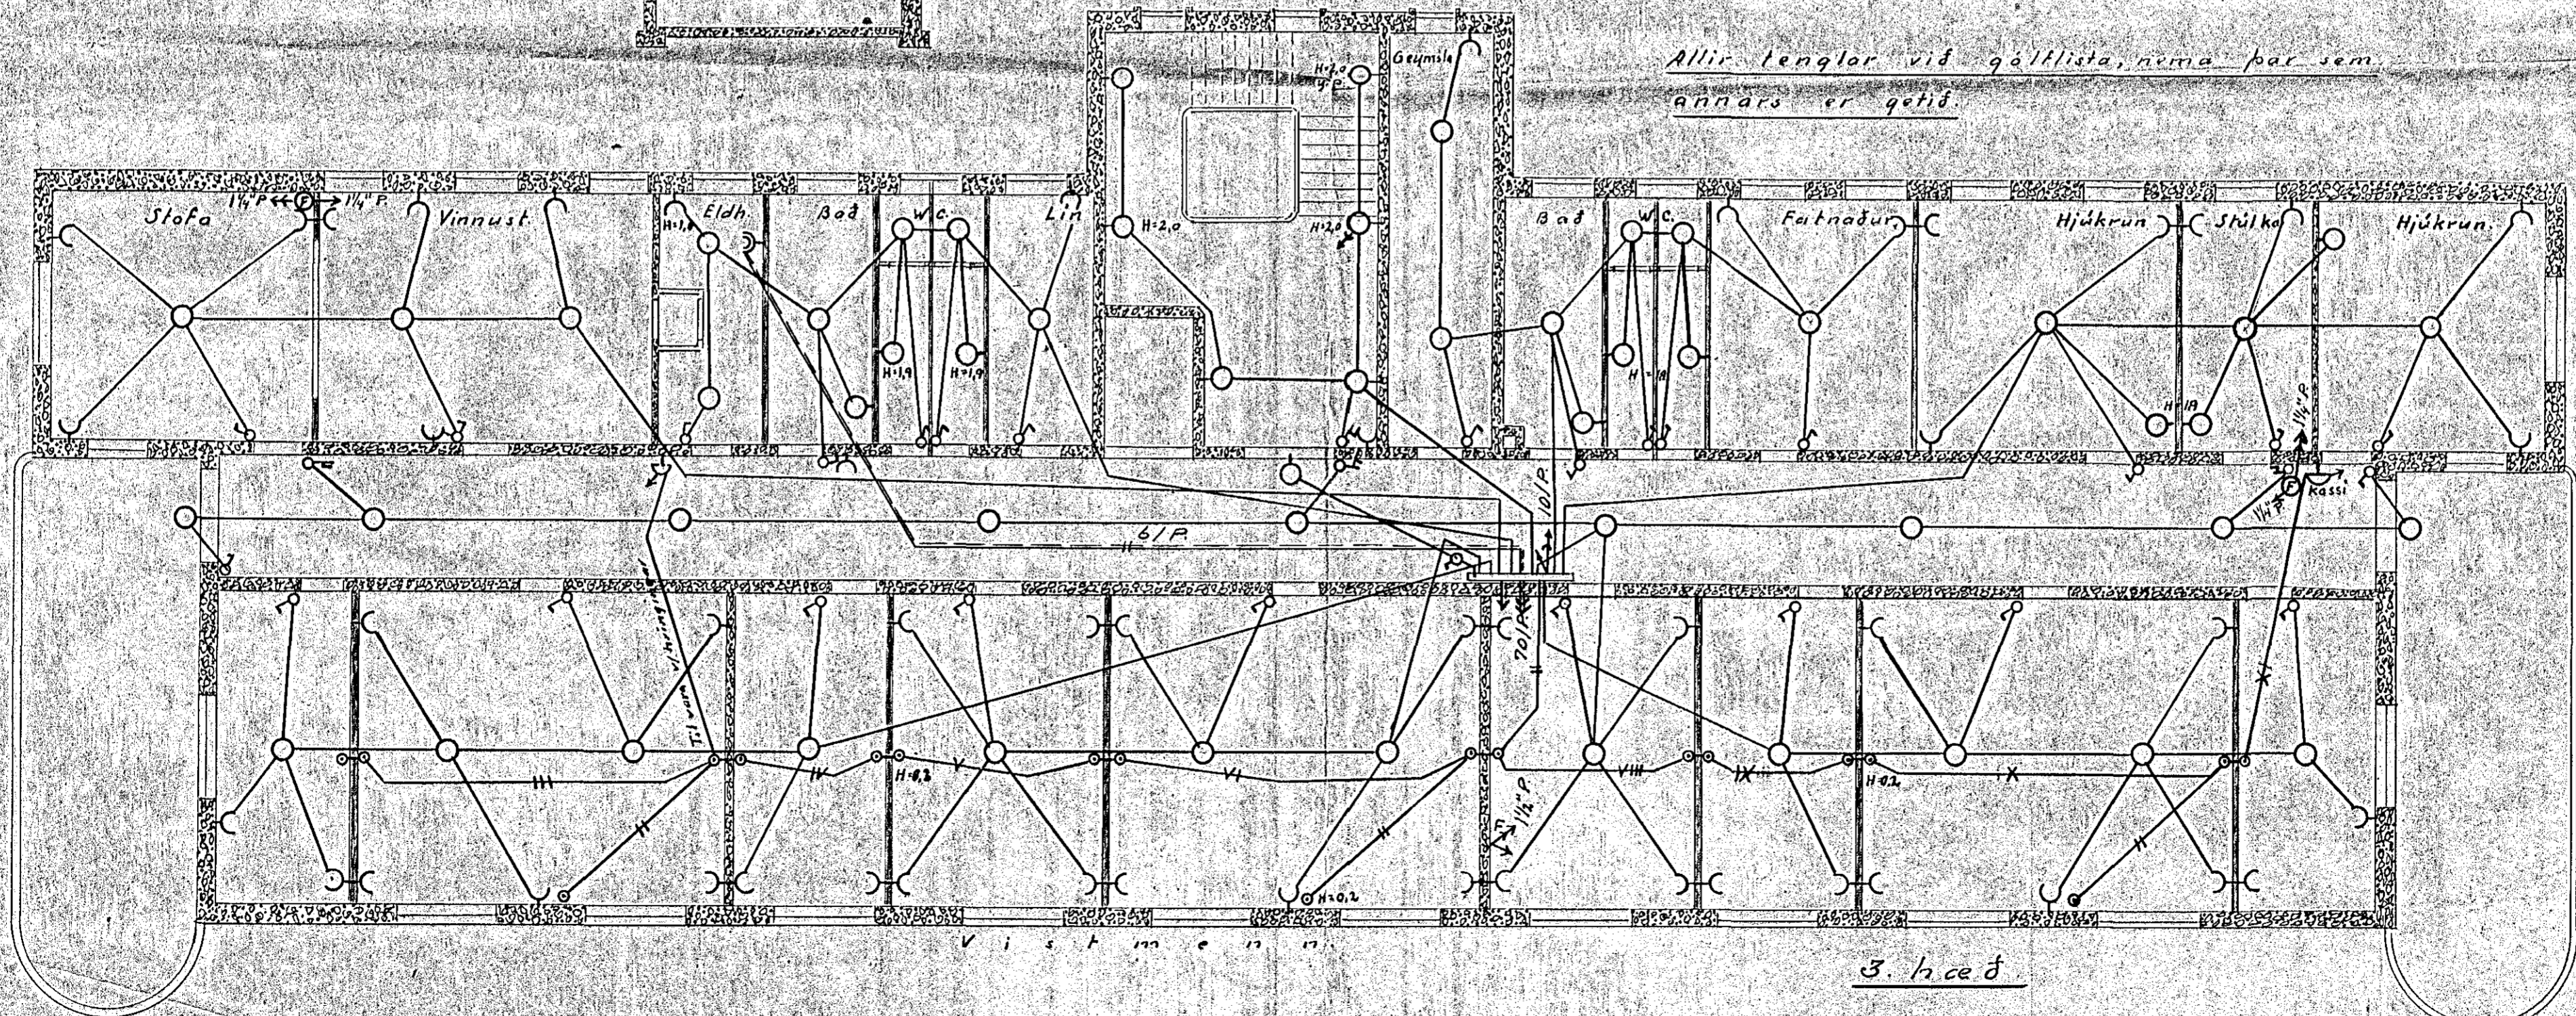

Mkv. 1:100

Ath.: Tala eða gildleiki röra fyrir hringingu
athugist eftir gerð hringingarleiðsla

Allir tenglar við gólfista, nema þar sem
annars er getið

3. hæð