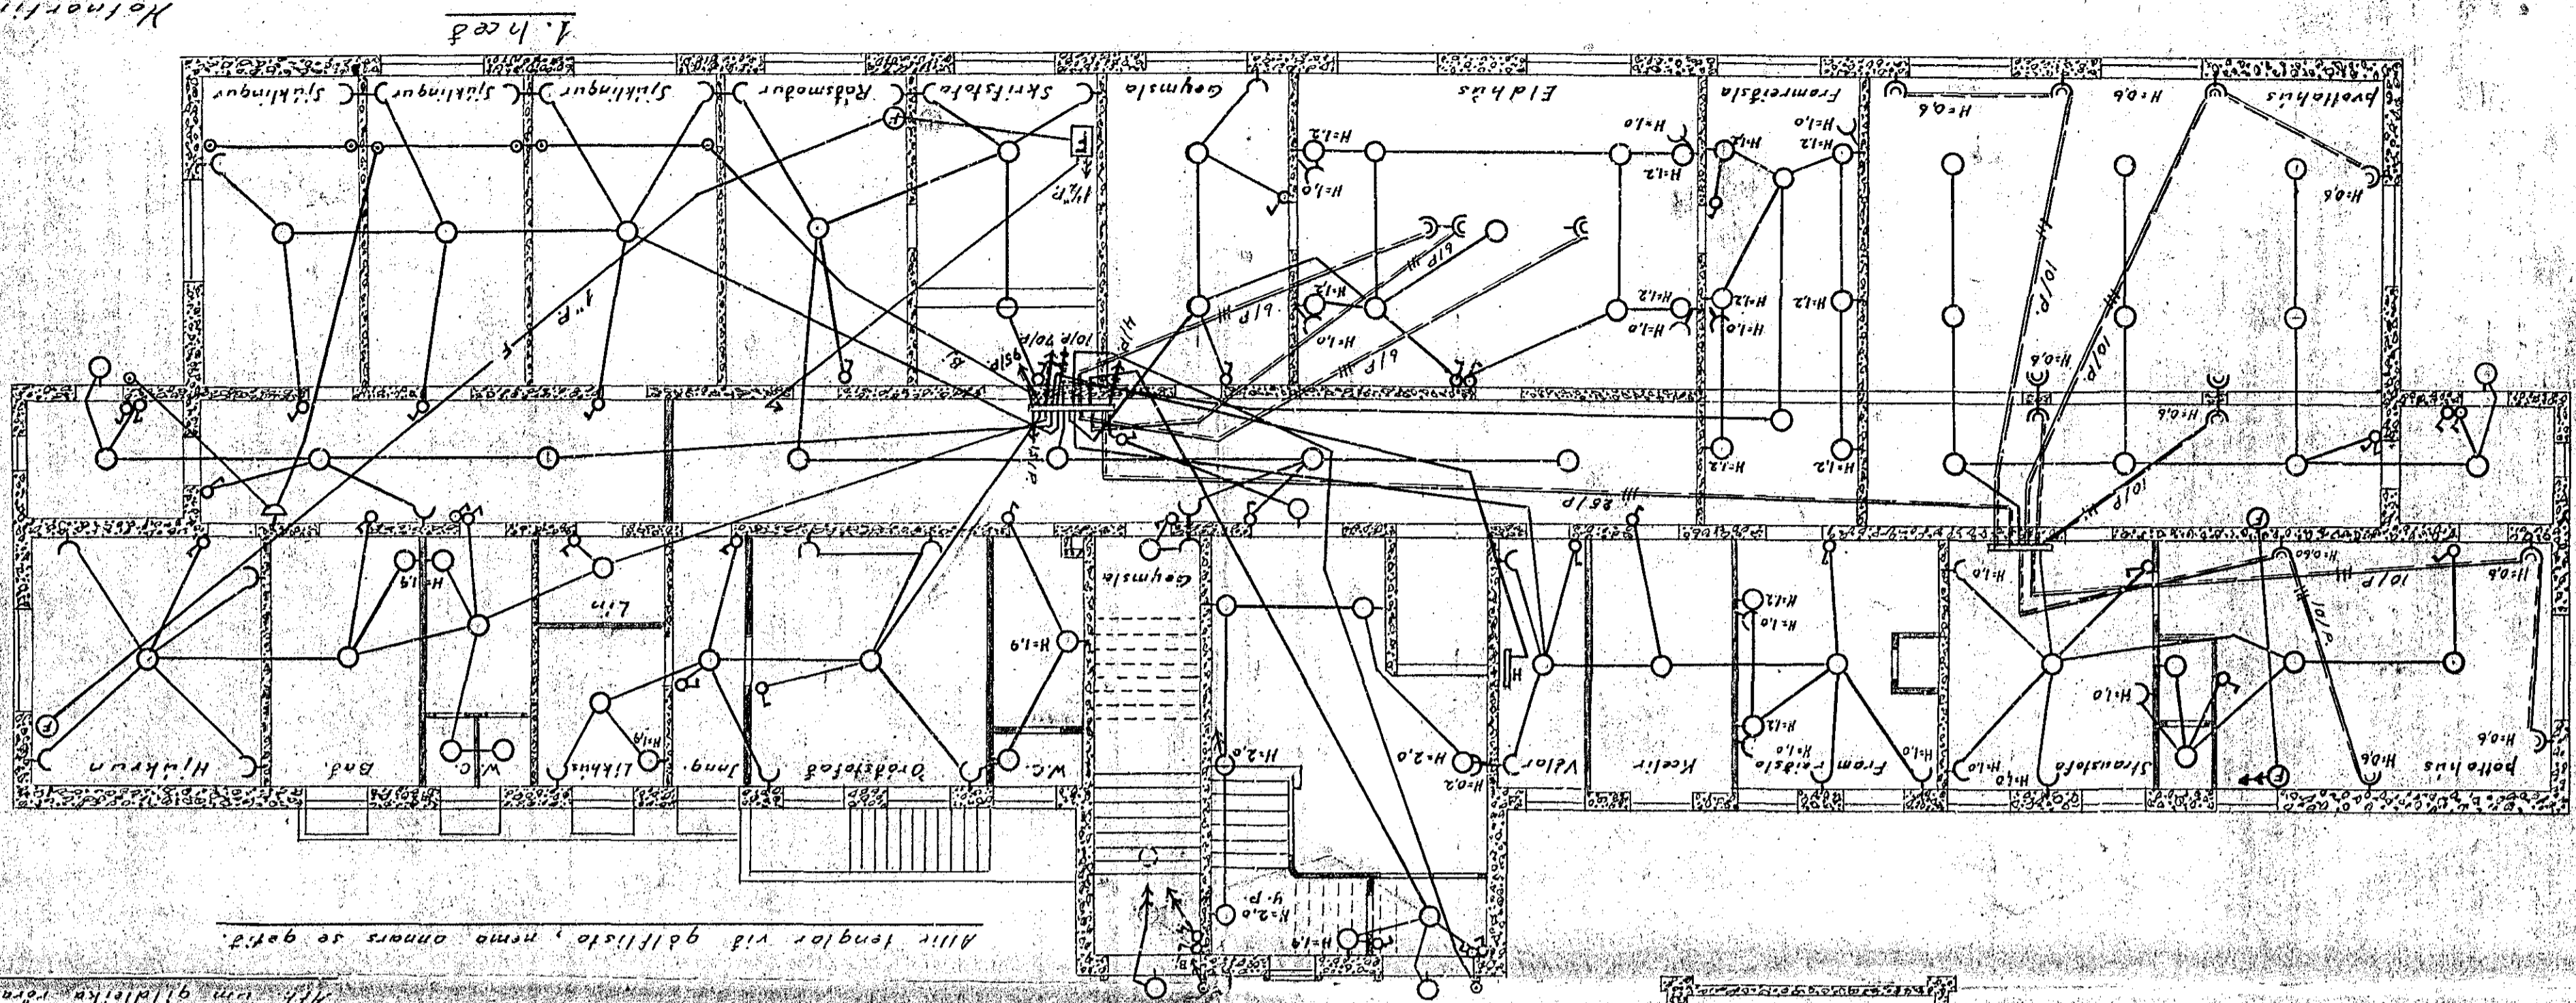

Heimertindi, 09. 1948
N. Thoroddson

Allir tenglar við gólfista, nema annars se gætt.

Átt um gólfista, lora fyrir hringingna

Ráflögn í Elliheimili Hafnarfjarðar
Mkv. 1:400
Kjallari og 1. hæð
Þverskurður

1. b.l.
Samtals 4 blöð