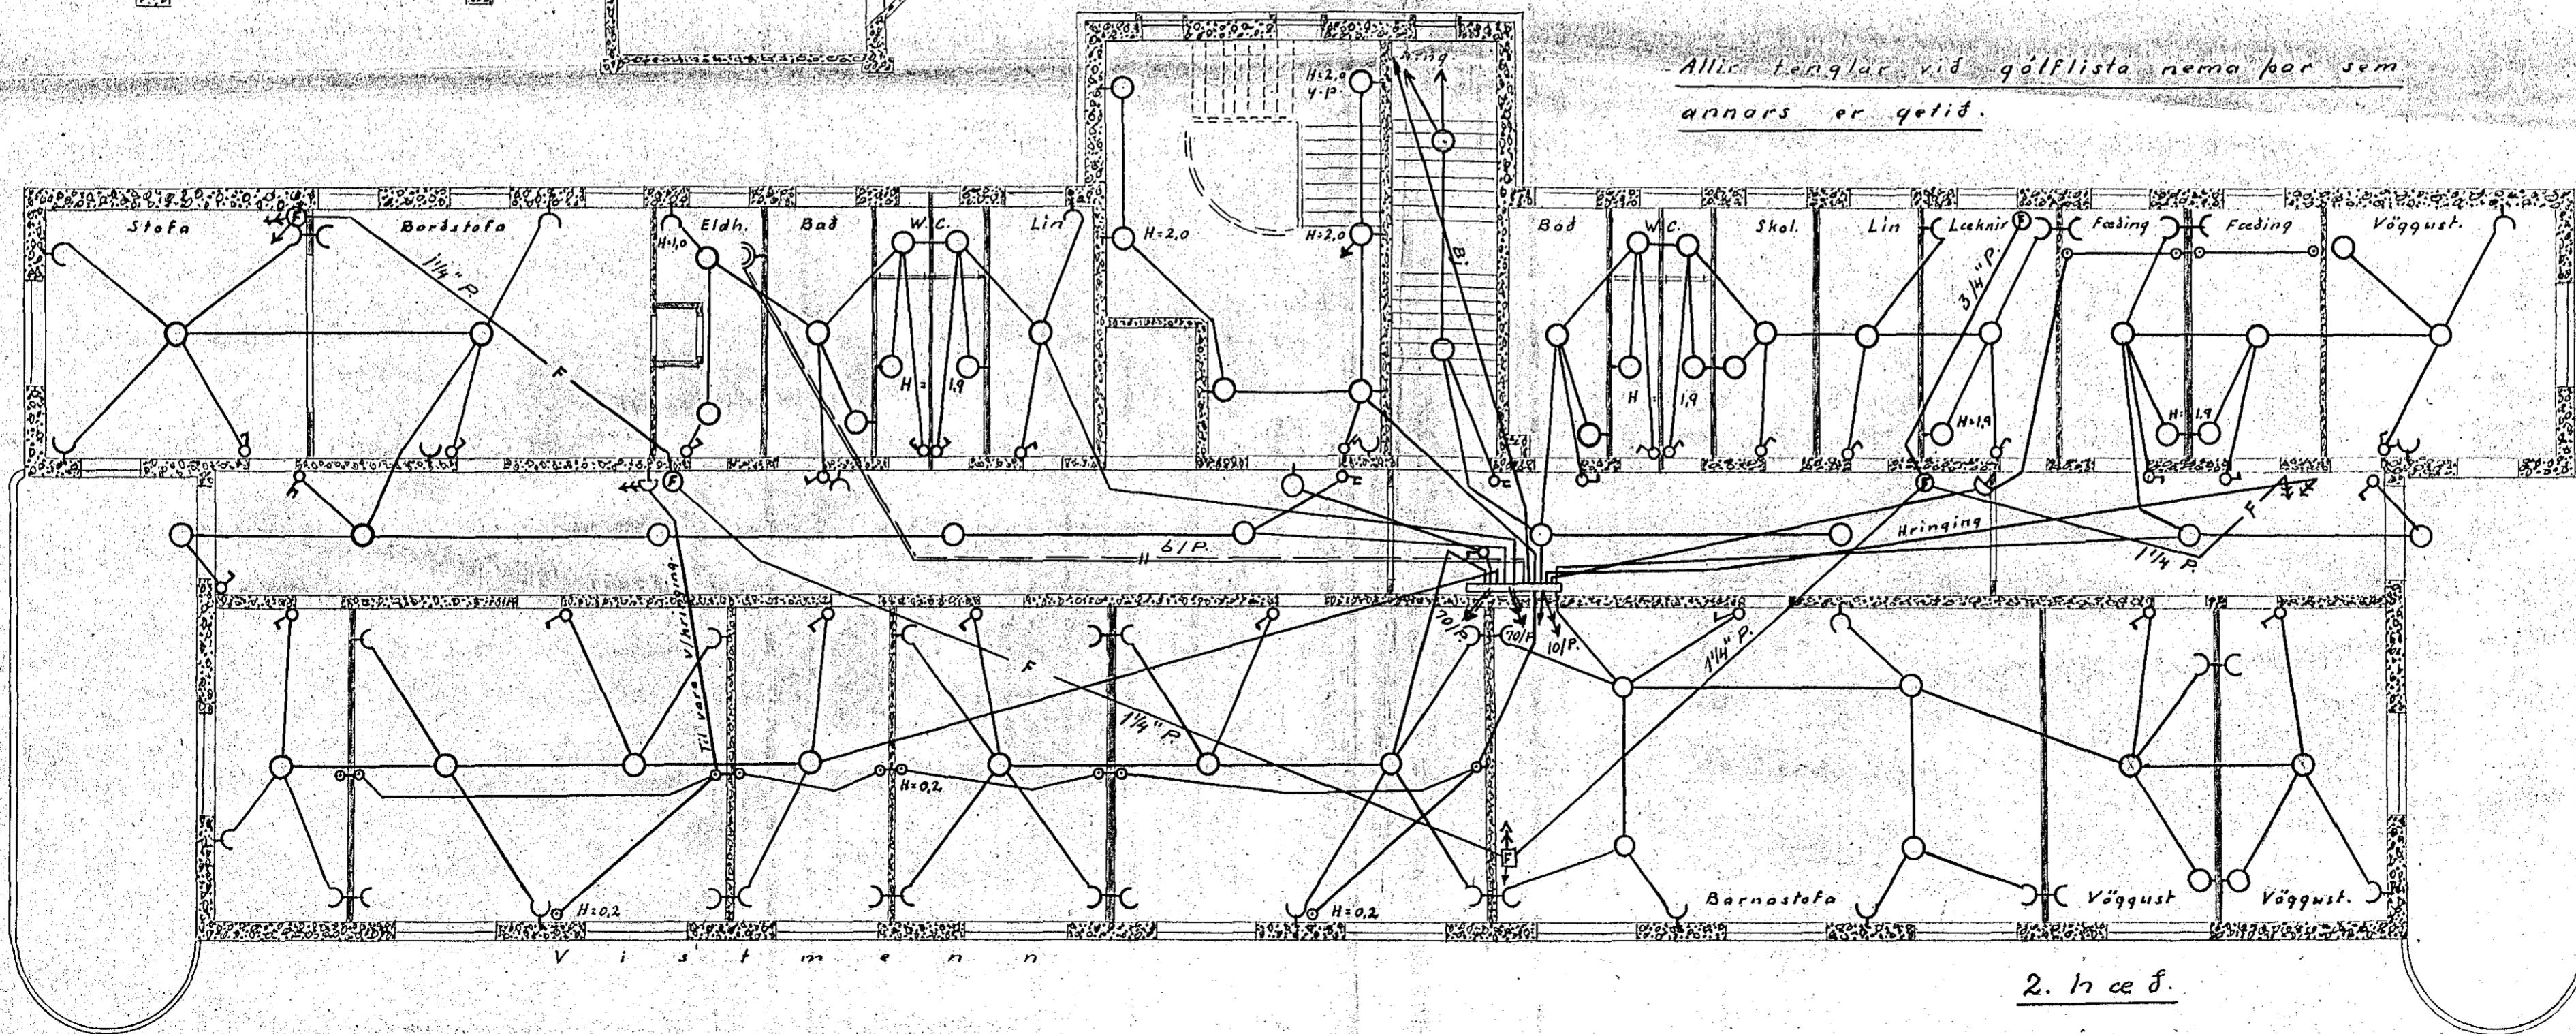

Mkv. 1:100.

2. hæð

Þverskurður

Ath.: Tala eða gildleiki röra fyrir hringingu
athugist eftir gerð hringingarleidda

Allir tenglar við gólflista nema þar sem
annars er getið.

2. hæð