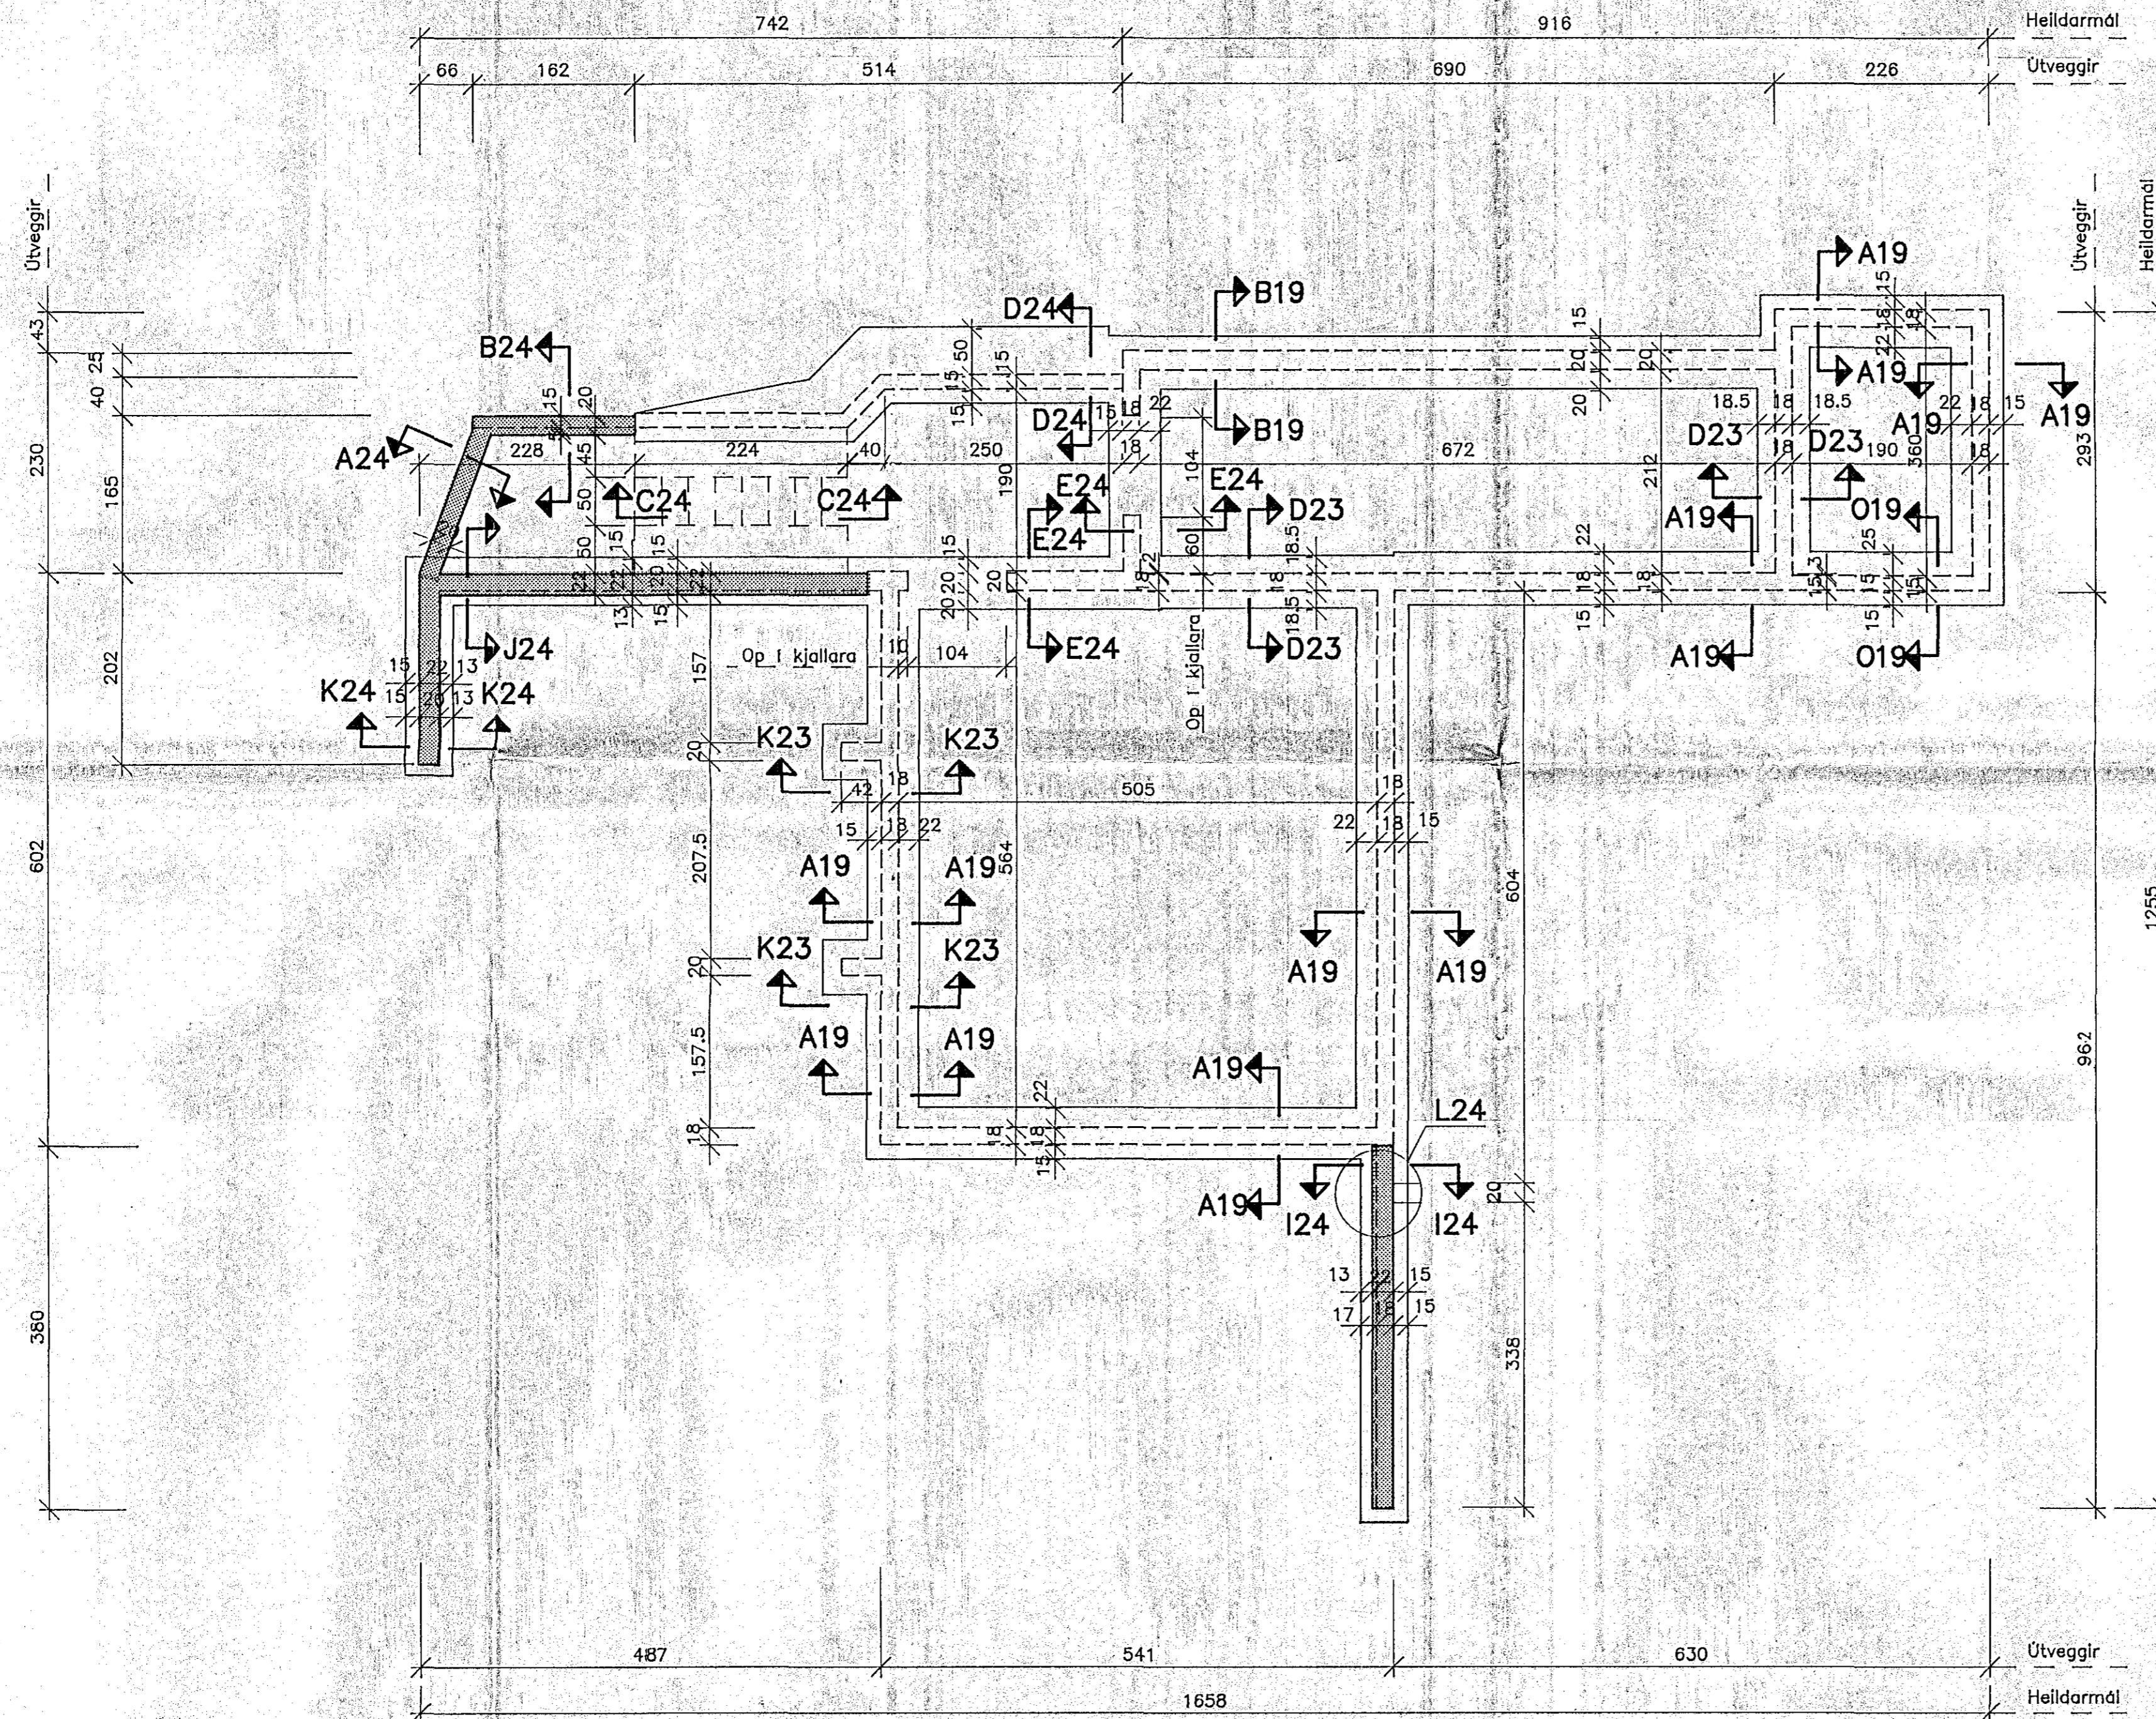

GRUNNMYND M1:50

SJÁ SKÝRINGAR Á TEIKNINGU SA-20

DAÐSETNING	NAFN	SÓLVANGSVEGUR 3 HAFNARFIRÐI
HANNAÐ	AF	
TEIKNAD	MG	
YFRIFARÐ	RK	
SAMB.	9.6.93	VERNDADAR ÞJÓNUSTUÞÓÐIR TENGIÞYGGING - GRUNNMYND UNDIRSTÓÐUR JÁRNÞENDING
		TEIKNUNUMER SA-01
		MÆLKVÆÐI A1
		1:50

ÖTÖ.	BRÉYTING	DAÐS.	NAFN

Linuhönnun hf.
verkfæðistofa
SÍMI 91-680180 FAX 91-680681