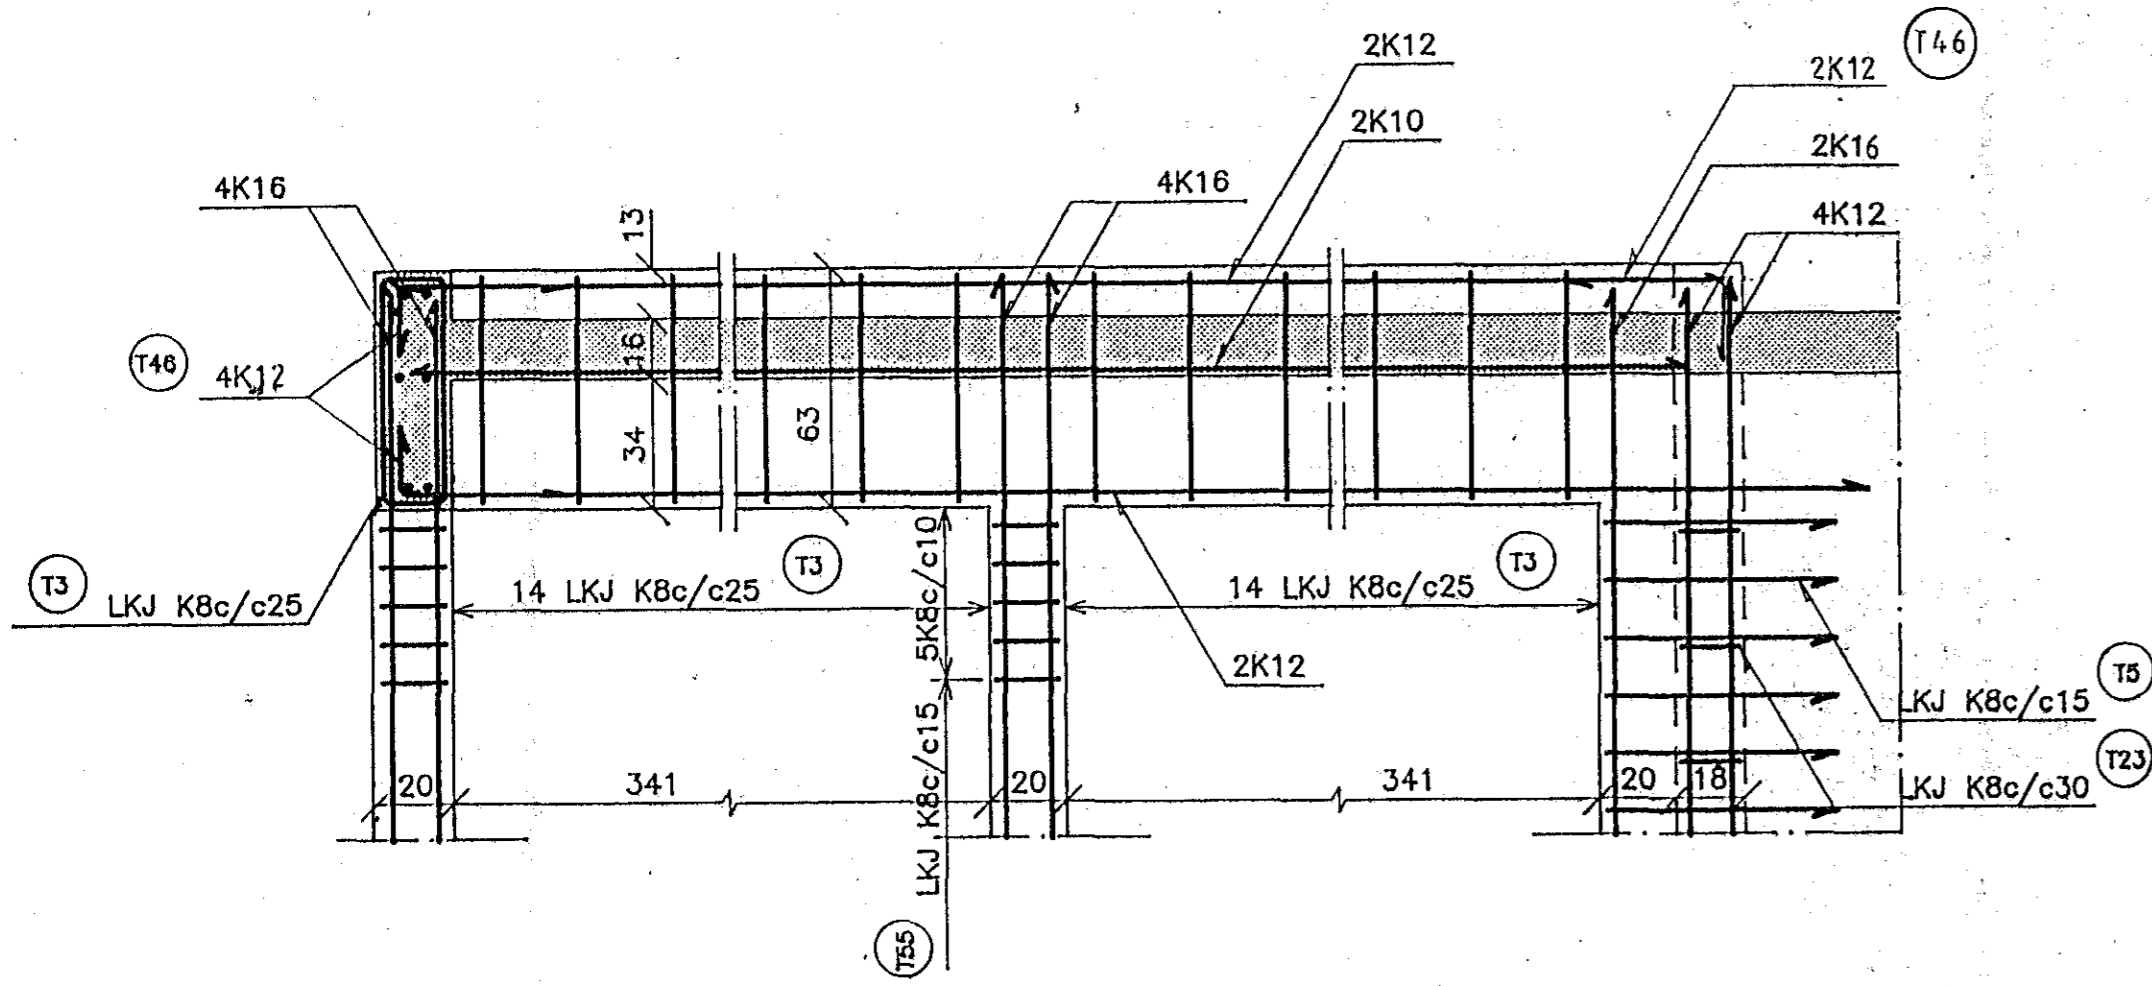

BITI B407 M1:20
SÉÐ INNAFRÁ

BITI B408 M1:20
SÉÐ INNAFRÁ

BITI B406 M1:20
SÉÐ UTANFRÁ

BITI B401 M1:20
SÉÐ UTANFRÁ

BITI B405 M1:20
SÉÐ UTANFRÁ

SJÁ SKÝRINGAR Á TEIKNINGU SA-21 OG SA-00

HAFFNAD	25.05.1993	AF	SÓLVANGSVEGUR 3 HAFNARFIRÐI
TEKNAD	25.05.1993	MG	
YFIRFARÐ			
SAMP.	9.6.93	LL	
Línhönnun hf. verkfræðistofa SM 91-880180 FAX 91-880881			SA-13
DAGS. NAFN			MALKVARI: A1