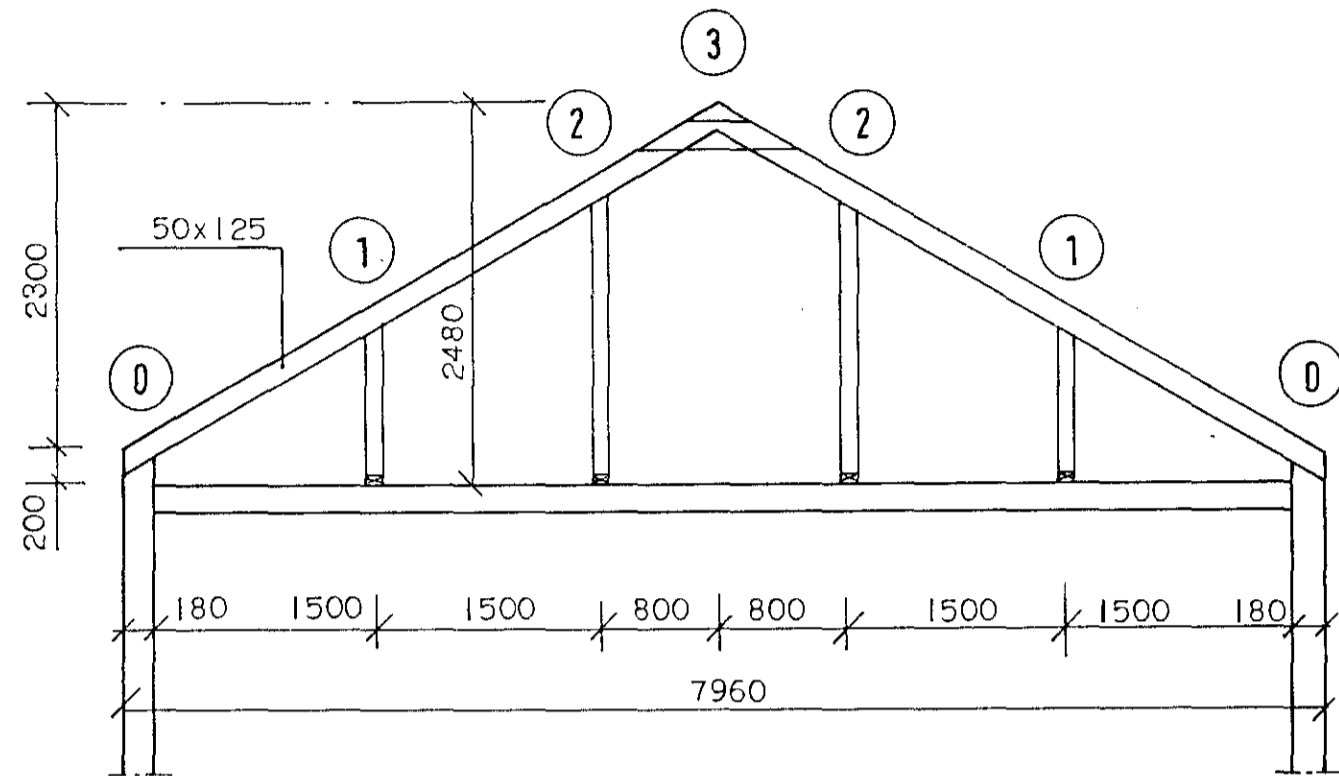

PAKSPERRUR SNID A-A  
1:50

PAKSPERRUR SNID B-B  
1:50

PAKSPERRUR SNID C-C  
1:50

DEILI 1 OG 2 1:10

DEILI 0 1:10

DEILI 3 1:10

HÚSNÆÐISSTOFNUN  
RÍKISINS  
SUÐURLANDSBRÁUT 24,  
REYKJAVÍK SÍMI 696900

VERK NR. H.08.01.