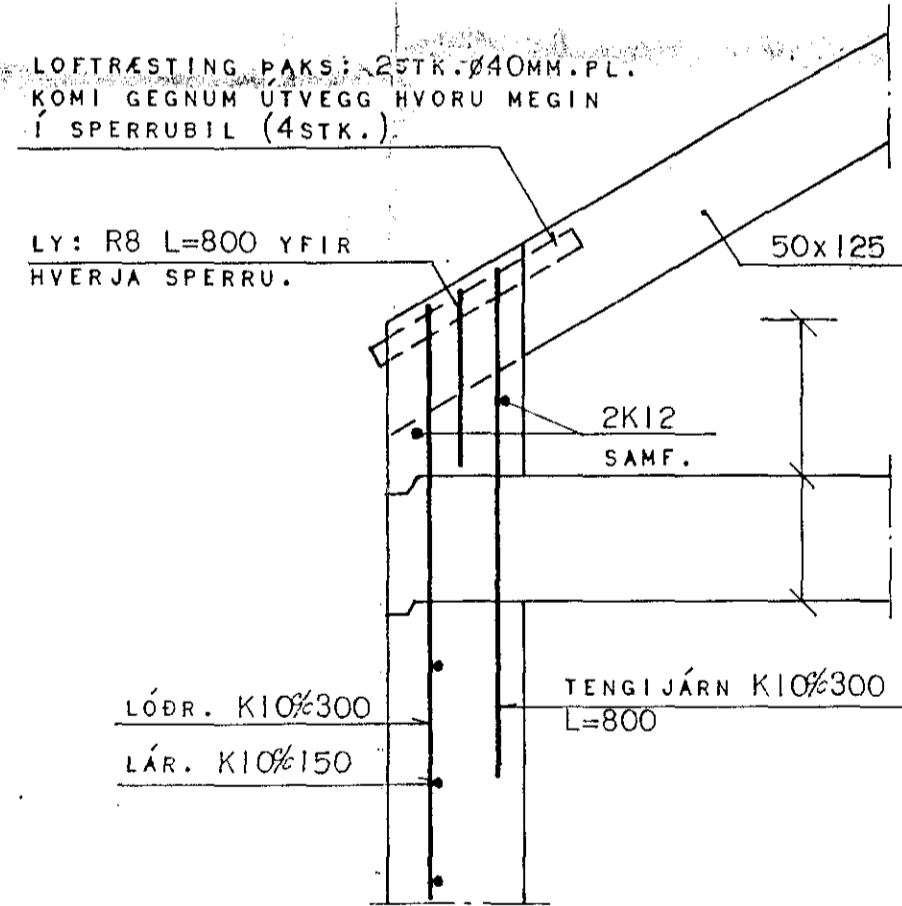

PAKSPERRUR SNID A-A  
1:50

PAKSPERRUR SNID B-B  
1:50

PAKSPERRUR SNID C-C  
1:50

DEILI 1 OG 2 1:10

DEILI 0 1:10

DEILI 3 1:10

HÚSNÆÐISSTOFNUN  
RÍKISINS  
SUÐURLANDSBRÁUT 24,  
REYKJAVÍK SÍMI 696900

VERK NR. H.08.01.

TEIKN.NR. 2.304

STEINARLÓÐ I HAFNARFIRÐI.

PAKSPERRUR.  
SNID A-A, B-B OG C-C.  
DEILI 0 1 2 OG 3

HANNAD	BBS.	DAGSETN.	JÚNÍ '92
REIKNAD	BBS.	STADFÆRT	
TEIKNAD	HE.G.	YFIRFARID	
KVARDI	1:50, 1:10		

*Bruno B. Sigurdson*  
*Bruno B. Sigurdson*