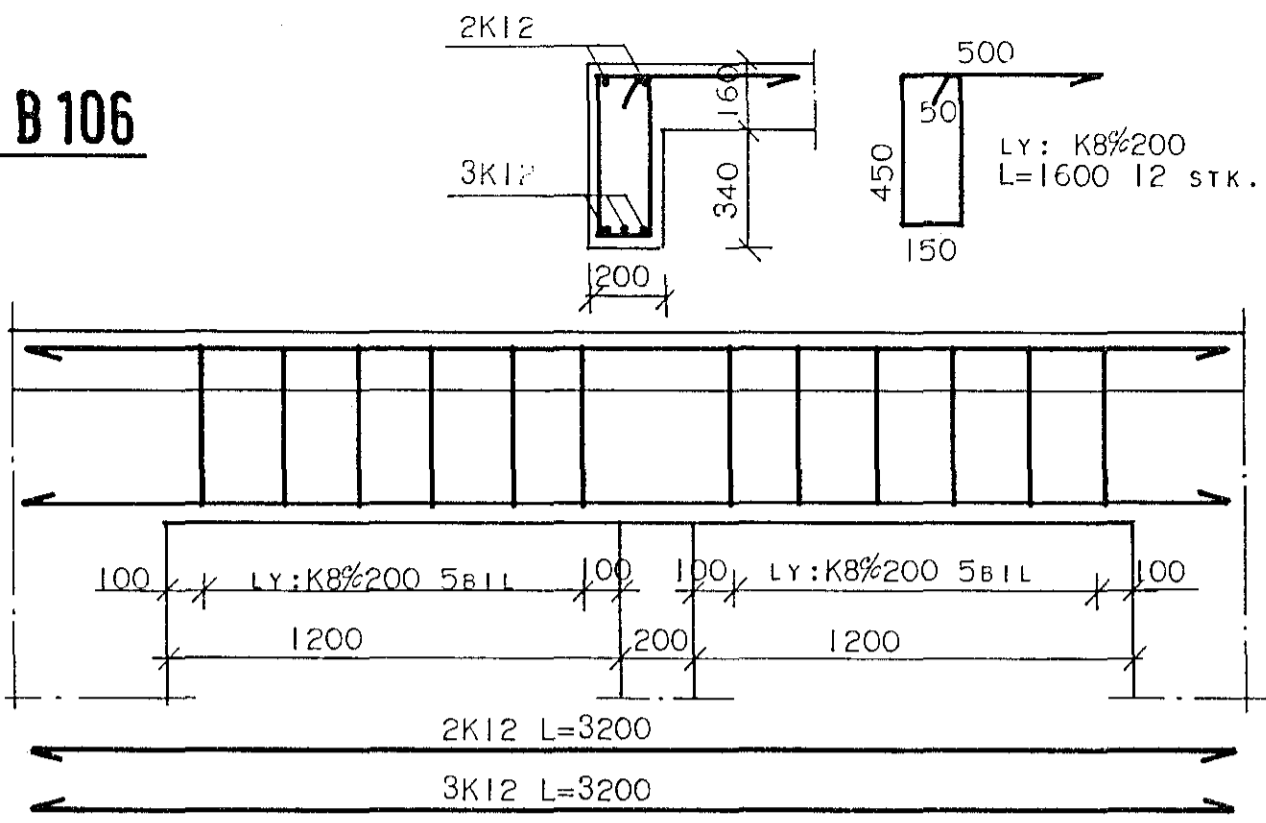

**B 101**

LY: R8  
L=800

LYKKJUR K8%200  
L=1130, 10 STK.

**B 106**

LY: K8%200  
L=1600 12 STK.

**B 102**

LY: R8  
L=800

LYKKJUR K8%150  
L=1130, 20 STK.

**B 105**

LY: K8%150  
L=990 20 STK.

**B 103**

LY: R8  
L=800

LYKKJUR: K8%150  
L=1130, 24 STK.

**B 104**

LYKKJUR K8%200  
L=1350, ALLS 26 STK.

**HÚSNÆÐISSTOFNUN RÍKISINS**  
SUDURLANDSBRAUT 24, REYKJAVÍK SÍMI 696900