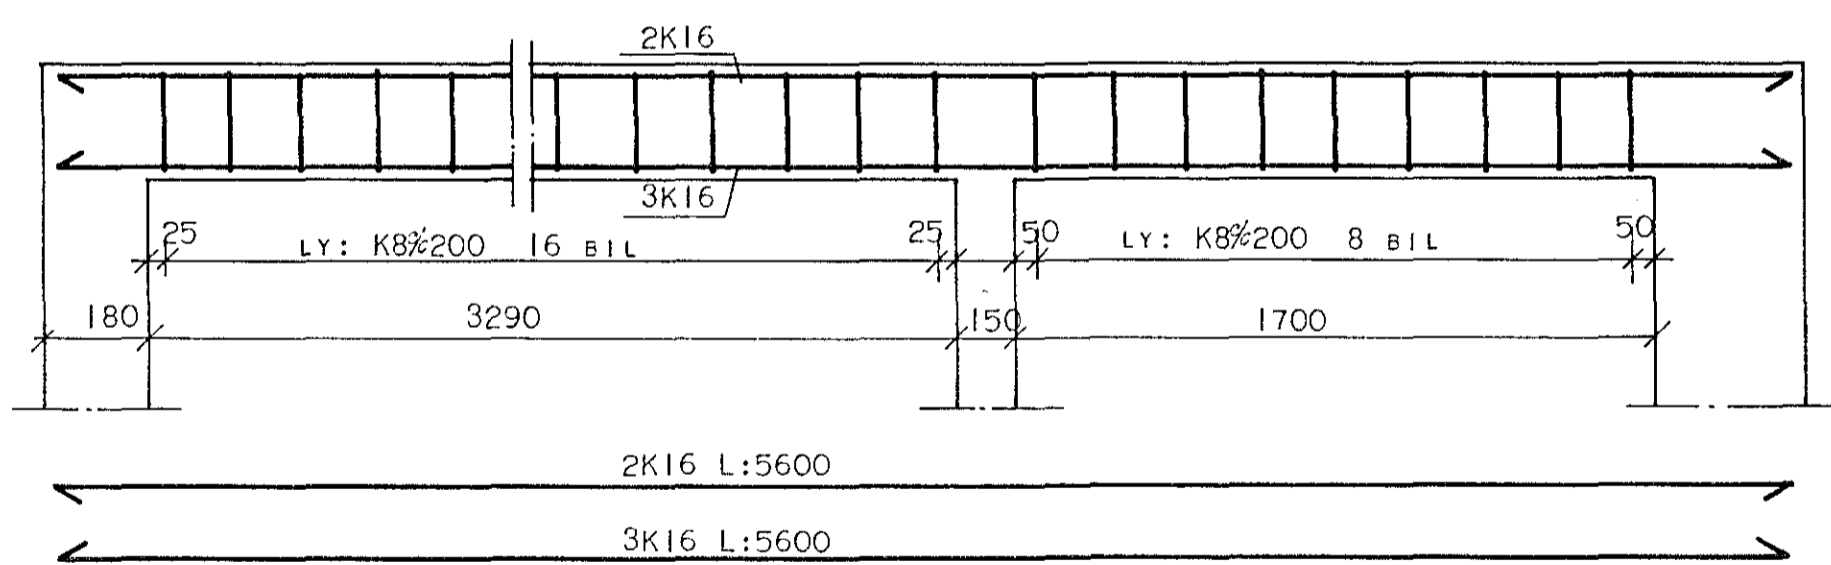

**B 105**

LY: K8%150  
L=990 20 STK.

**B 103**

LY: R8  
L=800

LYKKJUR: K8%150  
L=1130, 24 STK.

**B 104**

LYKKJUR K8%200  
L=1350, ALLS 26 STK.

**HÚSNÆÐISSTOFNUN RÍKISINS**  
SUDURLANDSBRAUT 24, REYKJAVÍK SÍMI 696900