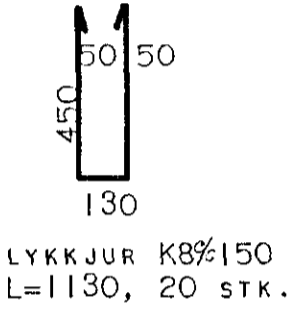

**B 101**

LY: R8  
L=800

LYKKJUR K8%200  
L=1130, 10 STK.

**B 106**

LY: K8%200  
L=1600 12 STK.

**B 102**

LY: R8  
L=800

LYKKJUR K8%150  
L=1130, 20 STK.

**B 105**

LY: K8%150  
L=990 20 STK.

**B 103**

LY: R8  
L=800

LYKKJUR: K8%150  
L=1130, 24 STK.

**B 104**

LYKKJUR K8%200  
L=1350, ALLS 26 STK.

**HÚSNÆÐISSTOFNUN RÍKISINS**  
SUDURLANDSBRAUT 24, REYKJAVÍK SÍMI 696900