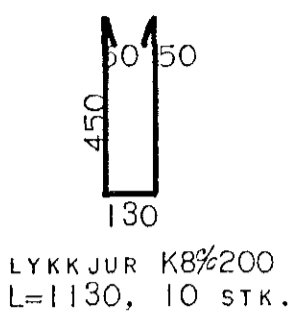

**B 101**

LY: R8  
L=800

LYKKJUR K8%200  
L=1130, 10 STK.

**B 106**

LY: K8%200  
L=1600 12 STK.

**B 102**

LY: R8  
L=800

LYKKJUR K8%150  
L=1130, 20 STK.

**B 105**

LY: K8%150  
L=990 20 STK.

**B 103**

LY: R8  
L=800

LYKKJUR: K8%150  
L=1130, 24 STK.

**B 104**

LYKKJUR K8%200  
L=1350, ALLS 26 STK.

**HÚSNÆÐISSTOFNUN RÍKISINS**  
SUDURLANDSBRAUT 24, REYKJAVÍK SÍMI 696900