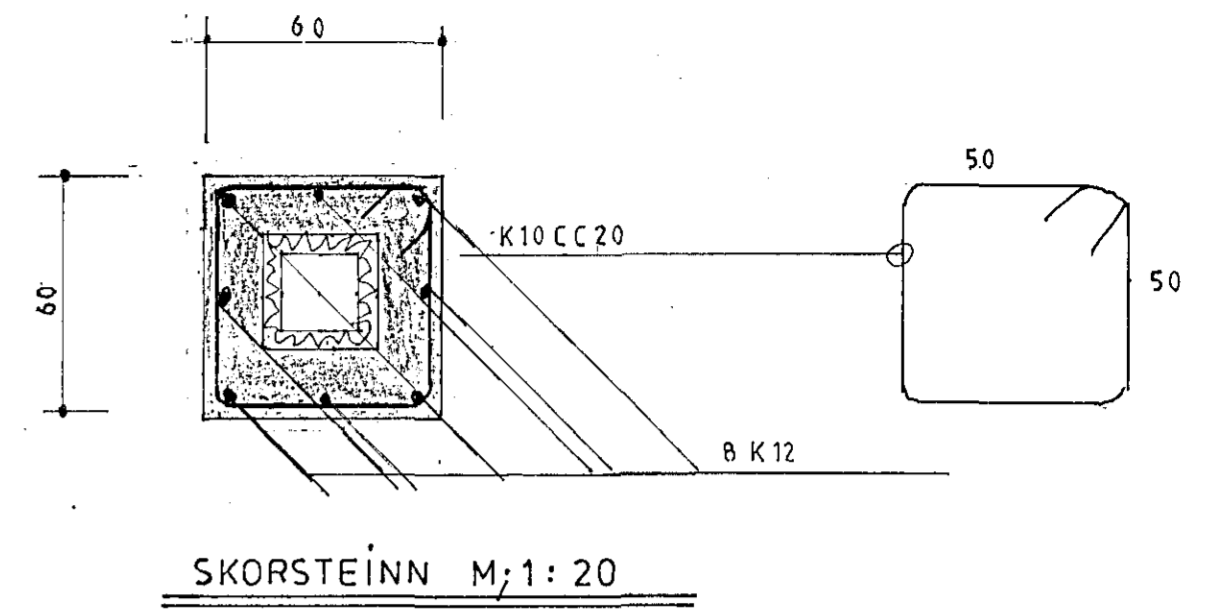

PLATA YFIR ÍBÚÐ M;1:50

PLATA YFIR RÝMI UNDIR GÓLFÍ BÍLSKÚRS M;1:50

**VERKHÖNNUN**  
 VERKFRÆÐI- OG TEIKNISTOFA 

Kirkjulundur 13 - Garðabæ - Sími: 91-656900

Verk nr. 382      Teiknað:  
 Teikn. nr.103      Hannað:  
 Mælikv.: 1: 50 1 20      Sampykkt: *[Signature]*  
 Dags. SEPT 1992      Breytt:

Verkefni: STEINARHLÍÐ 2 HAFNARFIRÐI

Heiti teikn.: PLATA YFIR ÍBÚÐ