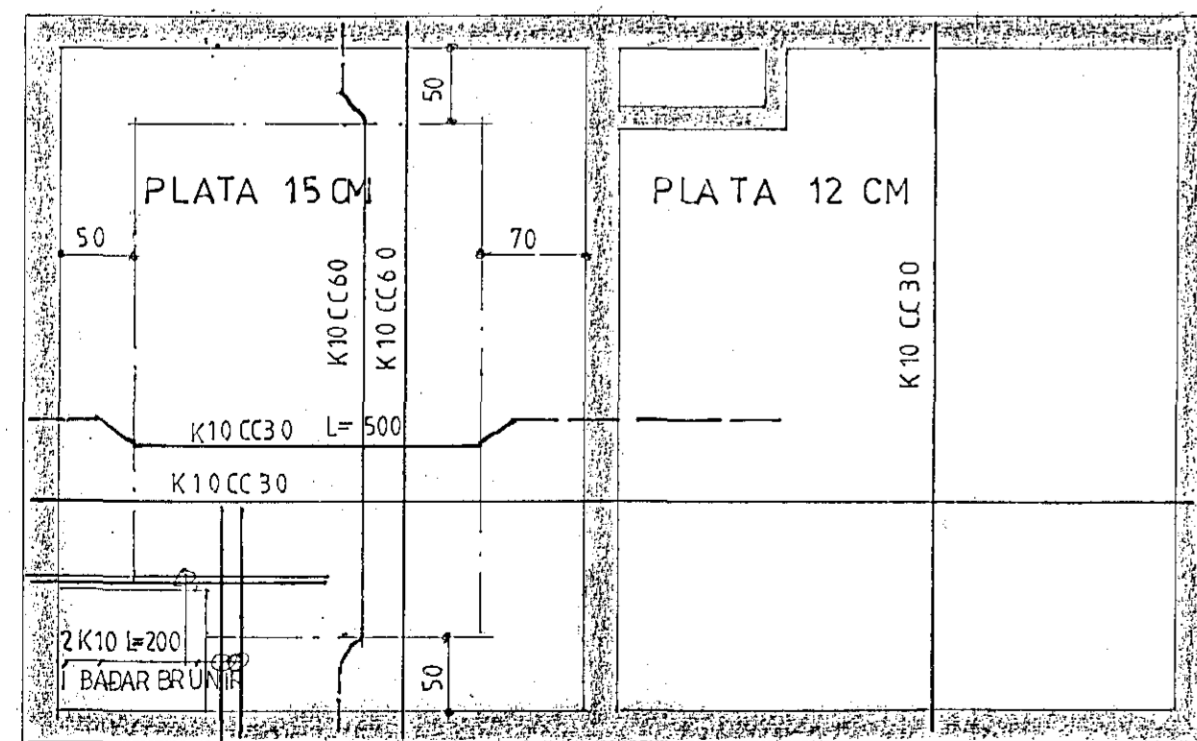

PLATA YFIR ÍBÚÐ M;1:50

PLATA YFIR RÝMI UNDIR GÓLFÍ BÍLSKÚRS M;1:50

**VERKHÖNNUN**  
 VERKFRÆÐI- OG TEIKNISTOFA 

Kirkjulundur 13 - Garðabæ - Sími: 91-656900

Verk nr. 382      Teiknað:  
 Teikn. nr.103      Hannað:  
 Mælikv.: 1: 50 1 20      Sampykkt: *[Signature]*  
 Dags. SEPT 1992      Breytt:

Verkefni: STEINARHLÍÐ 2 HAFNARFIRÐI

Heiti teikn.: PLATA YFIR ÍBÚÐ