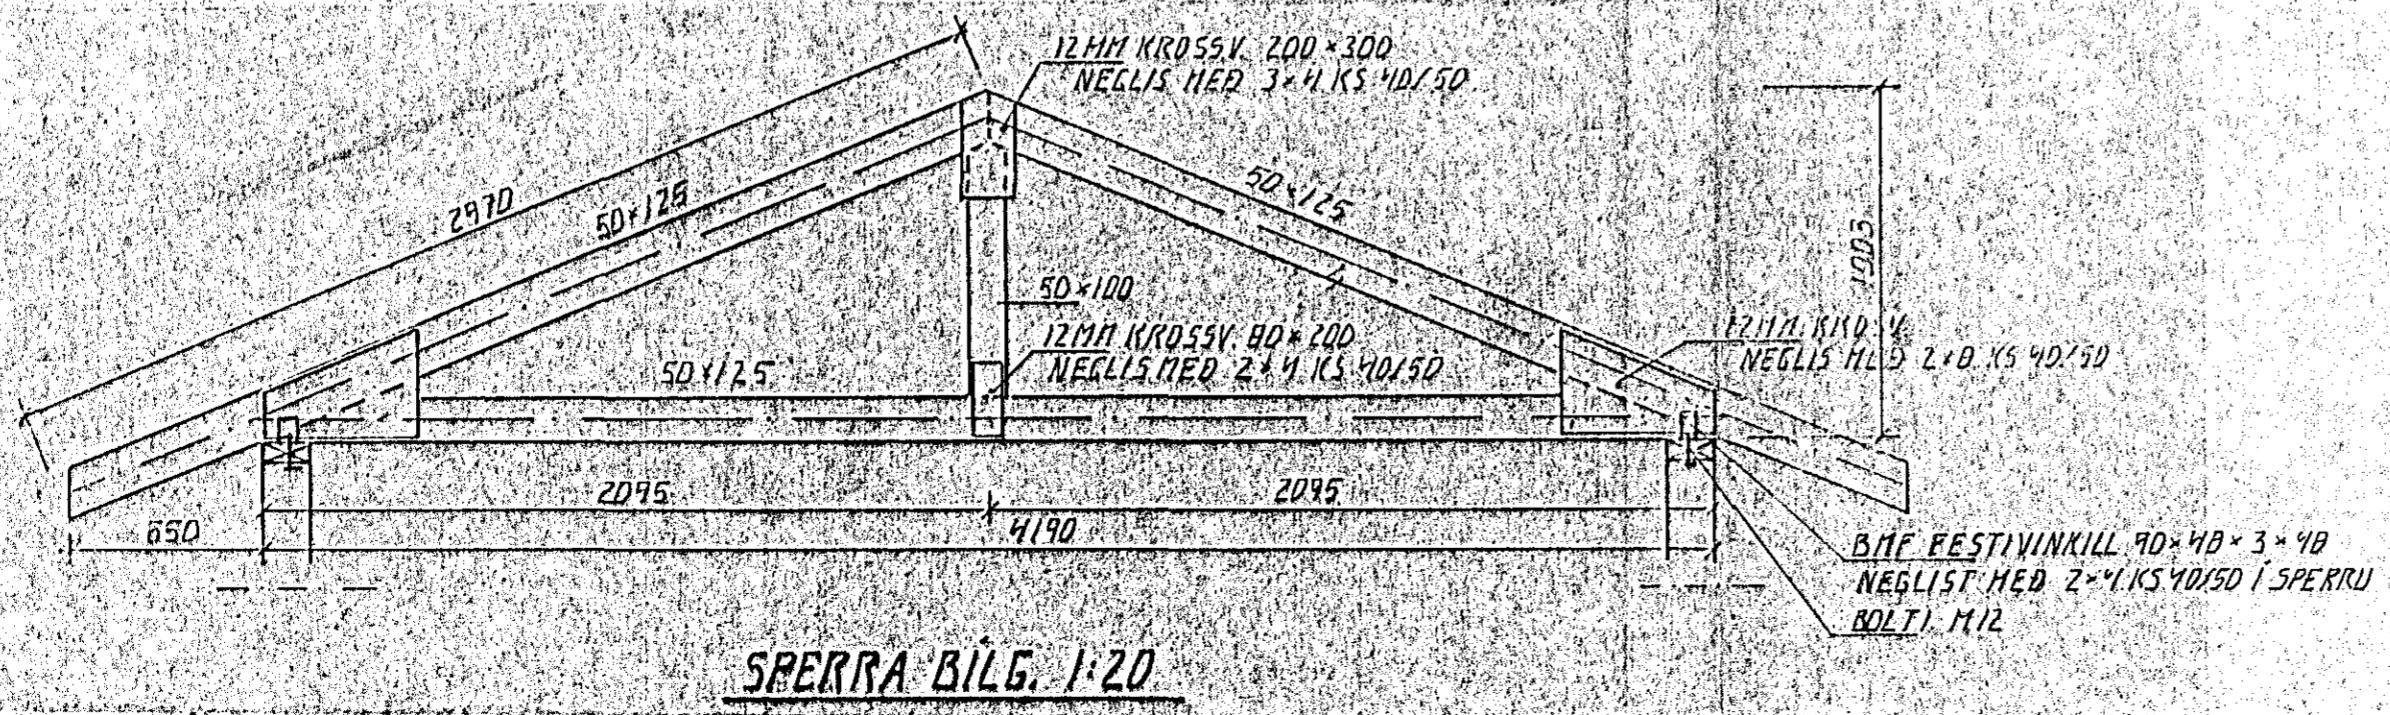

KRAFT SPERRA ÍBÚÐARHÚS. 1:20

SPERRA BILG. 1:20

BR. NR.	DAGS	EDLI BREVTINGAR	SIGN.
STEINAHLIÐ 4 HAFNARFIRÐI SPERRUR			DAGS APRIL 93 HANNAÐ 4.21 TEIKNAD ef. V. VERK NR. 9256
MÆLIKV. 1:20 SIGURÐUR ÞORLEIFSSON TÆKNIFRÆÐINGUR F.T.F.I.			BLAD NR. 1-05
STRANDGÖTU 11 HAFNARFIRÐI SÍMI 54751/54255			