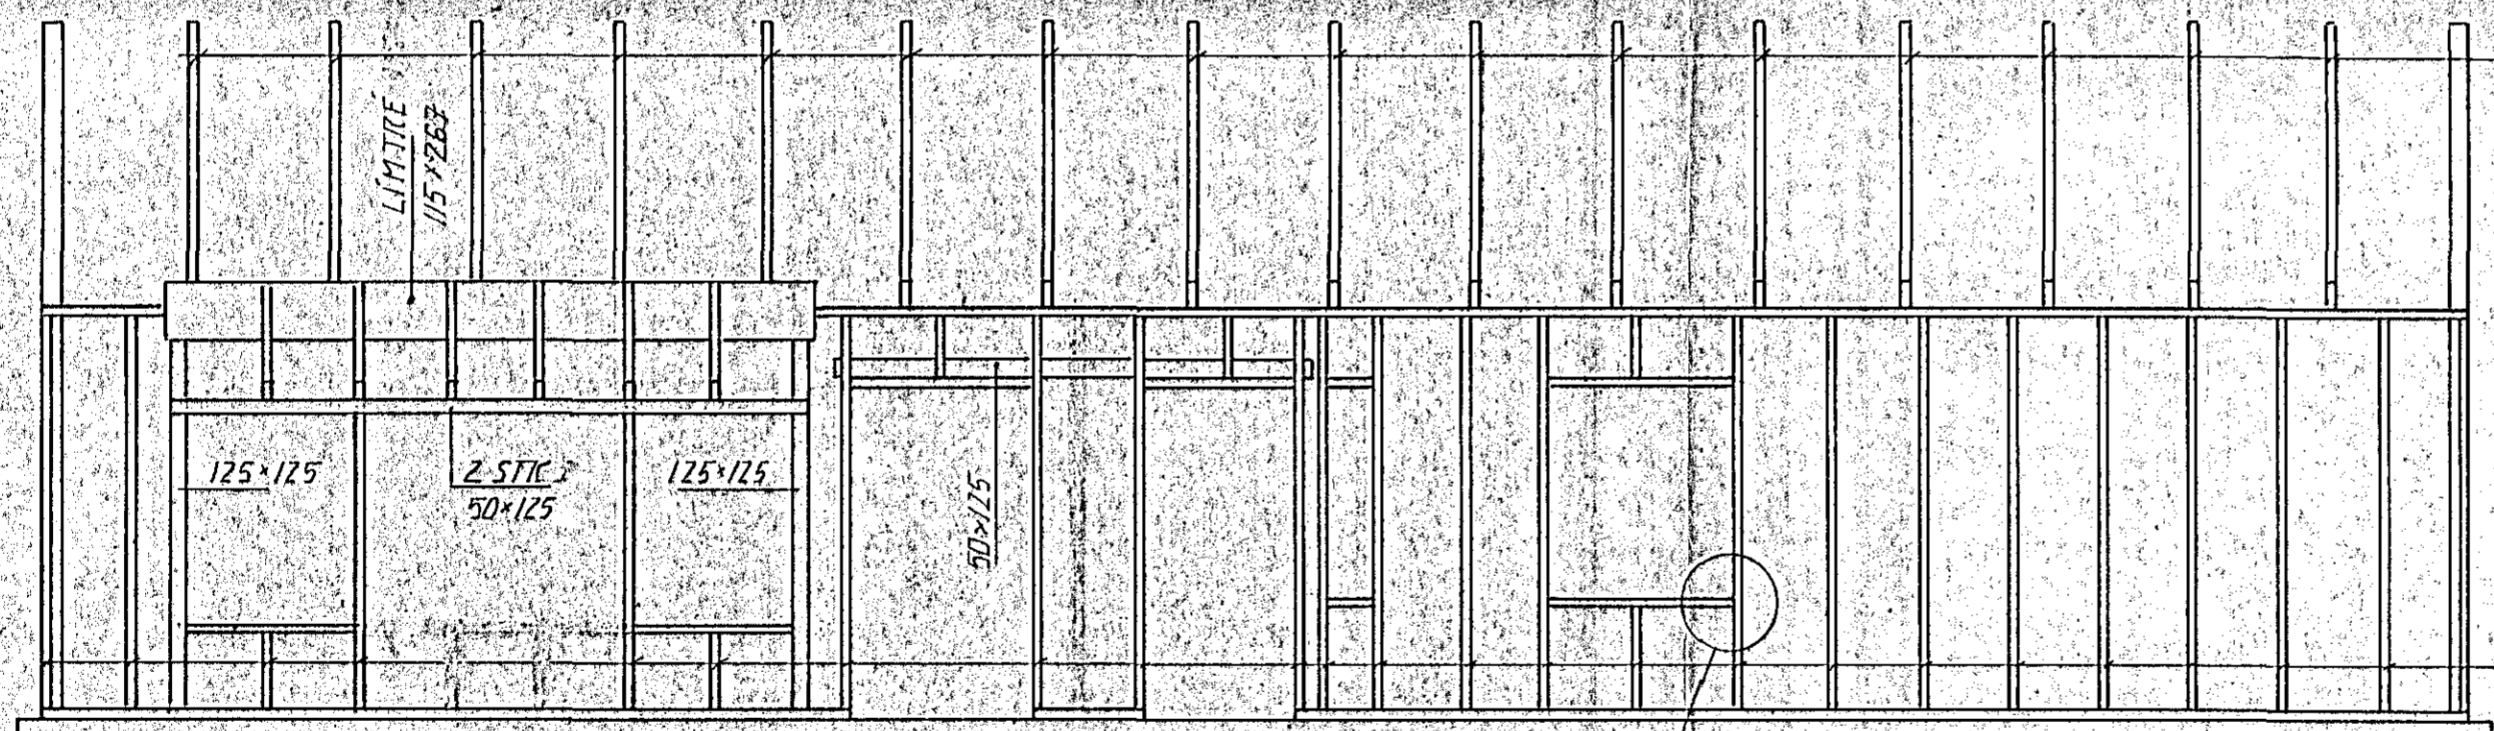

SPERRUR 7/90
57A BL. 1-05

VEGGGRIND 50x125 7/60

ÁSYND AUSTUR. 1:50

SPERRUR 7/90
57A BL. 1-05

VEGGGRIND 50x125 7/60

ÁSYND VESTUR. 1:50

SNID Í VEGG. 1:10

DEILI ÚTHDRN. 1:10