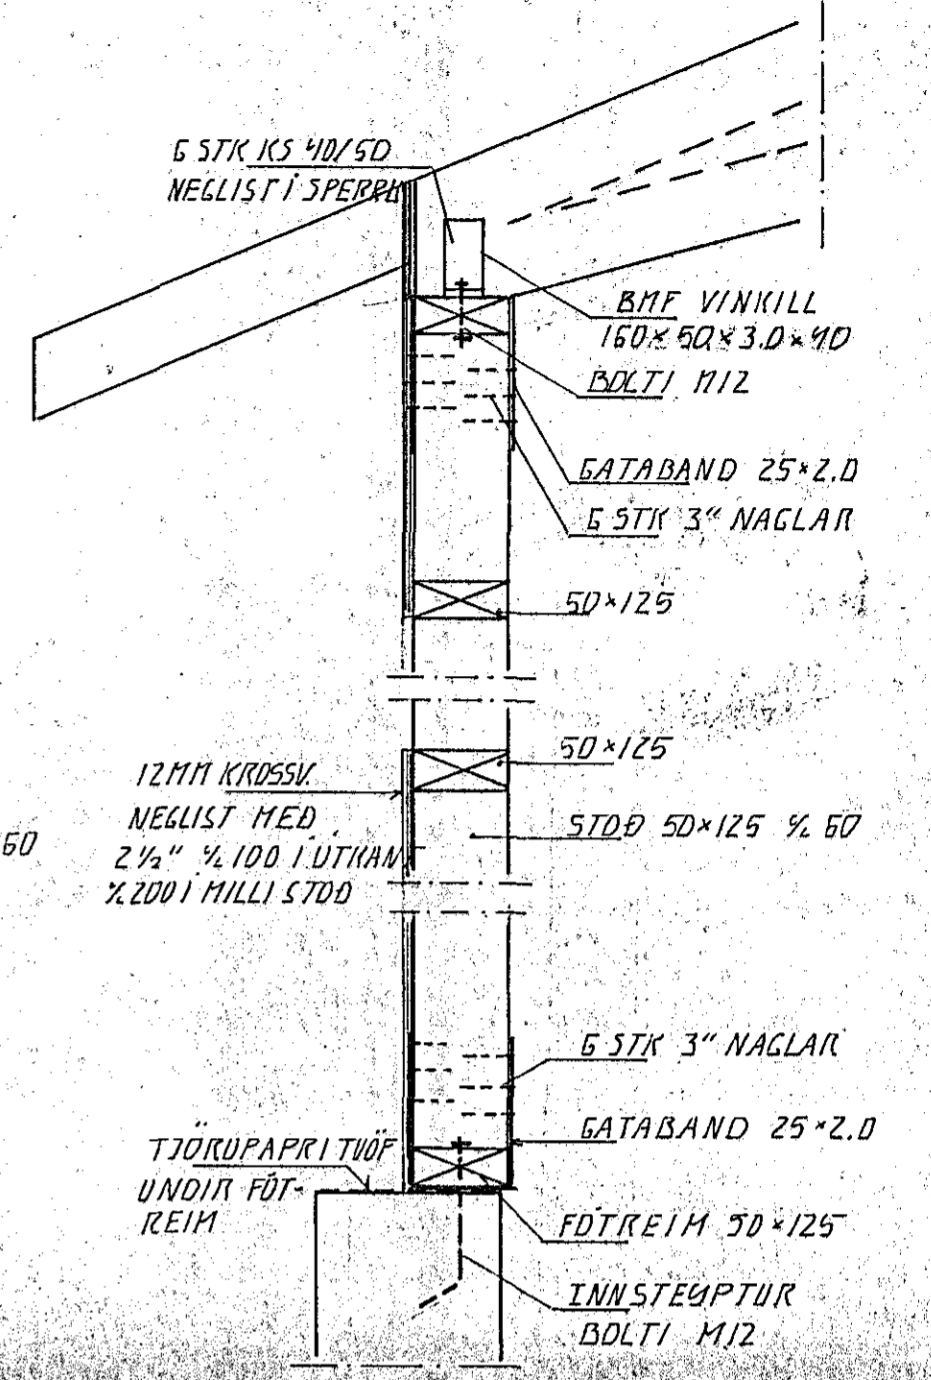

SPERRUR 7/90
57A BL. 1-05

VEGGGRIND 50x125 7/60

ÁSYND AUSTUR. 1:50

SPERRUR 7/90
57A BL. 1-05

VEGGGRIND 50x125 7/60

ÁSYND VESTUR. 1:50

SNID Í VEGG. 1:10

DEILI ÚTHDRN. 1:10

SKEYTING VÍÐ GLUGGA. 1:10

DR. NR.	DAGS.	EDLI	BREYTINGAR	SIGN.
				DAGS. FEB. 93
STEINHAUÐ 4 HAFNARFIRÐI				HANNAÐ <i>cl. H.</i>
BURÐARVIRKI. VEGGIR				TEIKNAD <i>cl. H.</i>
MÆLIKV. 1:50, 1:10				VERK NR. 9266
SIGURÐUR ÞORLEIFSSON TEKNIFRÆÐINGUR F.T.F.I.				BLAÐNR.
STRANDGÖTU 11 HAFNARFIRÐI SÍMI 54751/54255				1-02