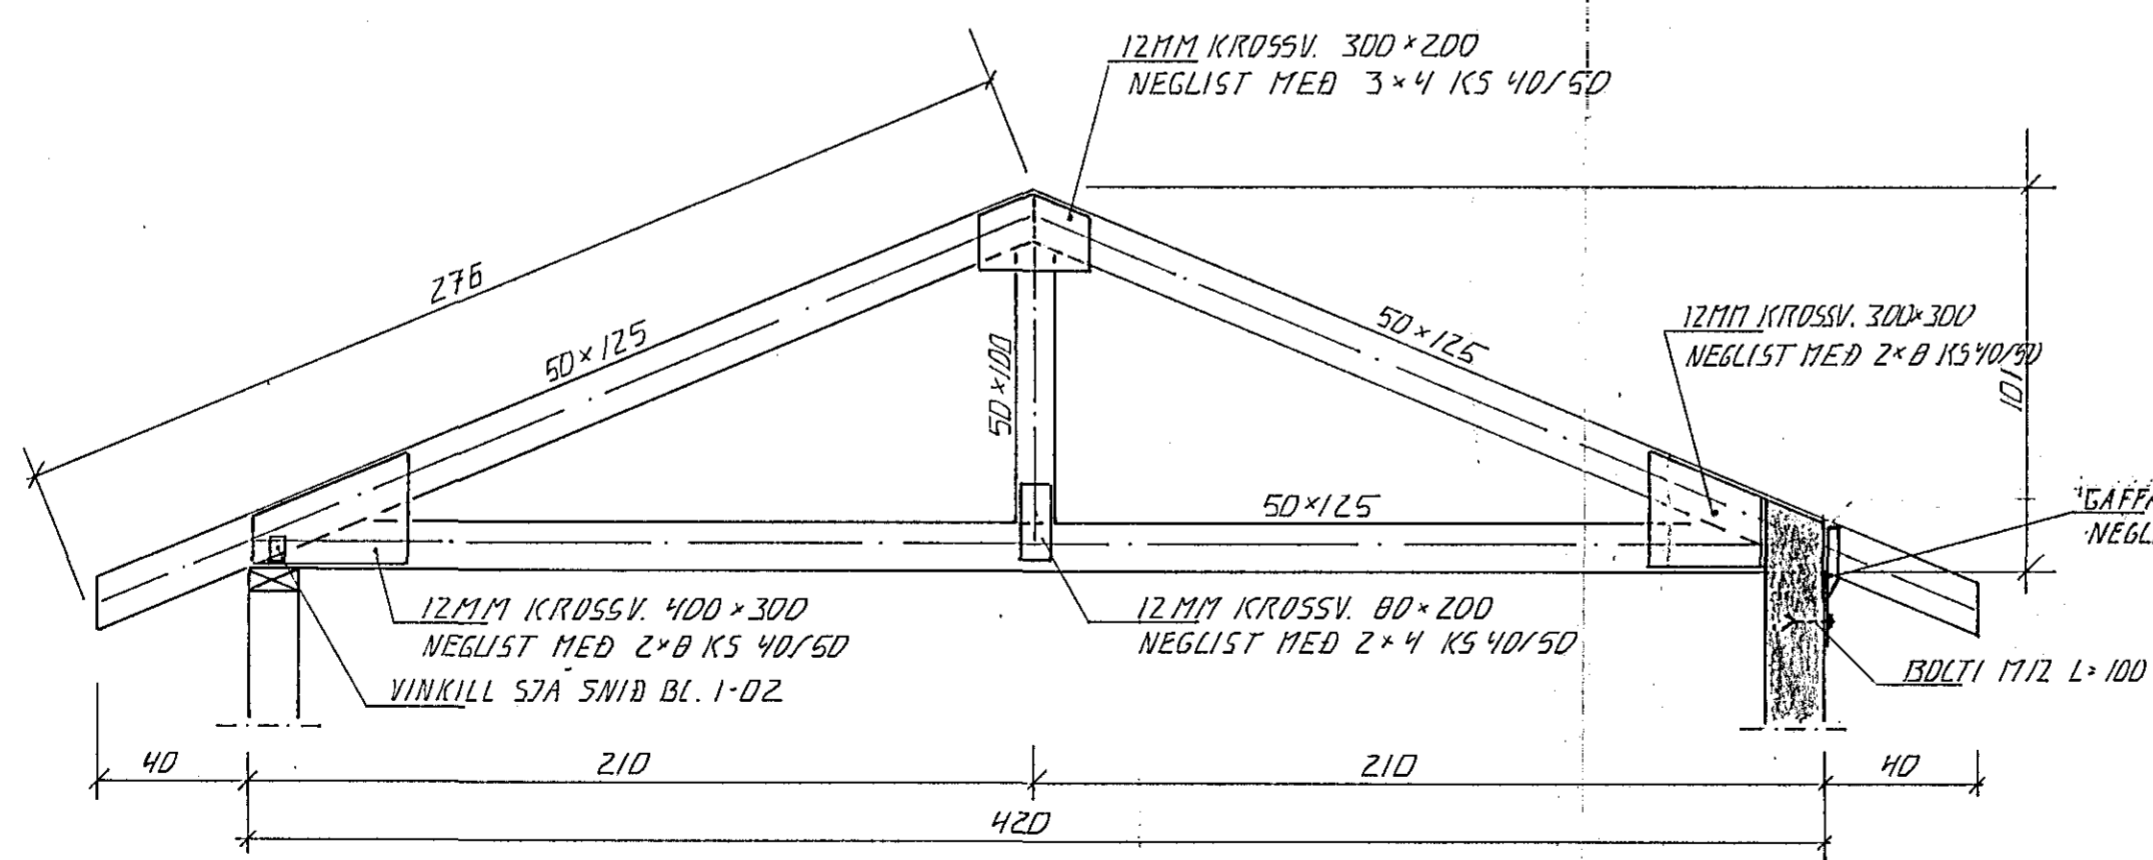

4 STK SPERRUR
VIÐ INNGANG

KRAFTSPERRA ÍBÚÐARHÚS. 1:20

KRAFTSPERRA BÍLG. 1:20

28 JUN 1993

HAFNARFJÁRDARBER
BYGGINGAFLTRÚINN

BR.NR.	DAGS.	EÐLI BREVTINGAR.	SIGN.
			DAGS APRIL 93
			HANNAÐ <i>4/2</i>
			TEIKNAD <i>4/2</i>
			VERK NR. 9256
MELIKV.	SIGURÐUR ÞORLEIFSSON TEKNIFRÆÐINGUR F.T.T.F.I.		BLAD NR. 1-05
	STRANDGÖTU 11	HAFNARFIRÐI	SÍMI 54751/54255