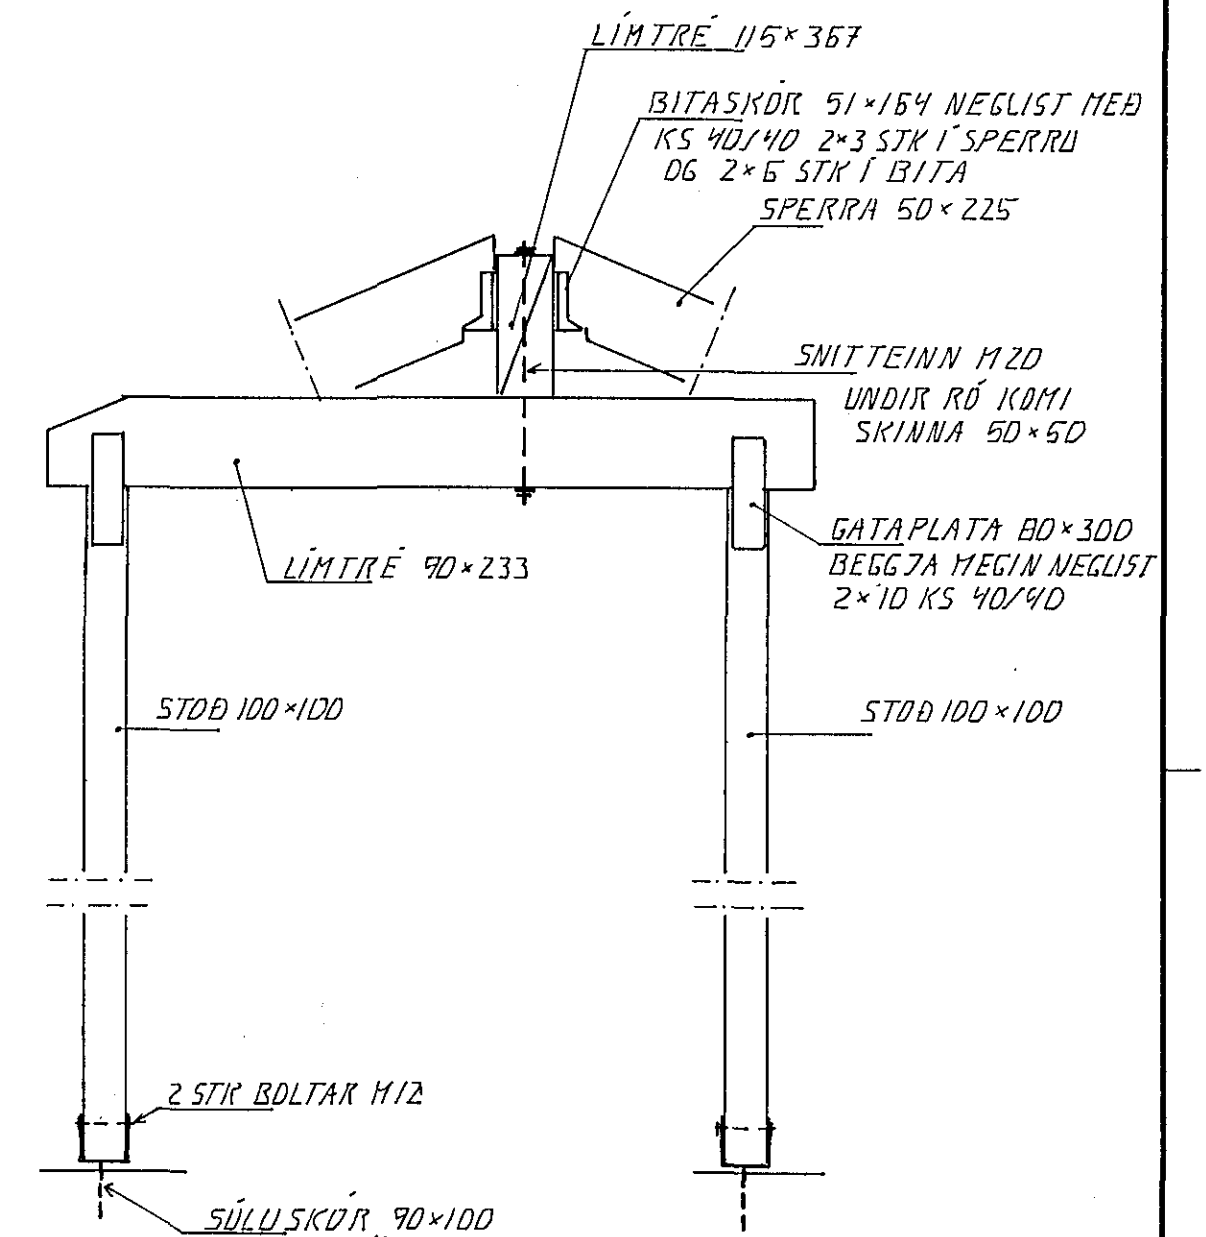

GRUNNMYND PAK. 1:50

15CM STEYPTUR VEGGUR
KID 1/2 25 H Í MIÐJUM VEGG

SNID 2. 1:20

SNID 1. 1:20

SNID 3. 1:20

28 JUN 1993

BR.NR.	DAGS	EÐLI BREVTINGAR	SIGN.
STEINAHLIÐ 5 HAFNARFIRÐI ÞAKVIRKI			DAGS APRIL 93 HANNAÐ <i>d. H.</i> TEIKNAD <i>d. H.</i> VERK NR. 9256
MÆLIKV. 1:50, 1:20 SIGURÐUR ÞORLEIFSSON TEKNIFRÆÐINGUR F.T.F.I.			BLAD NR. 1-04
STRANDGÖTU 11 HAFNARFIRÐI Sími 54751/54255			