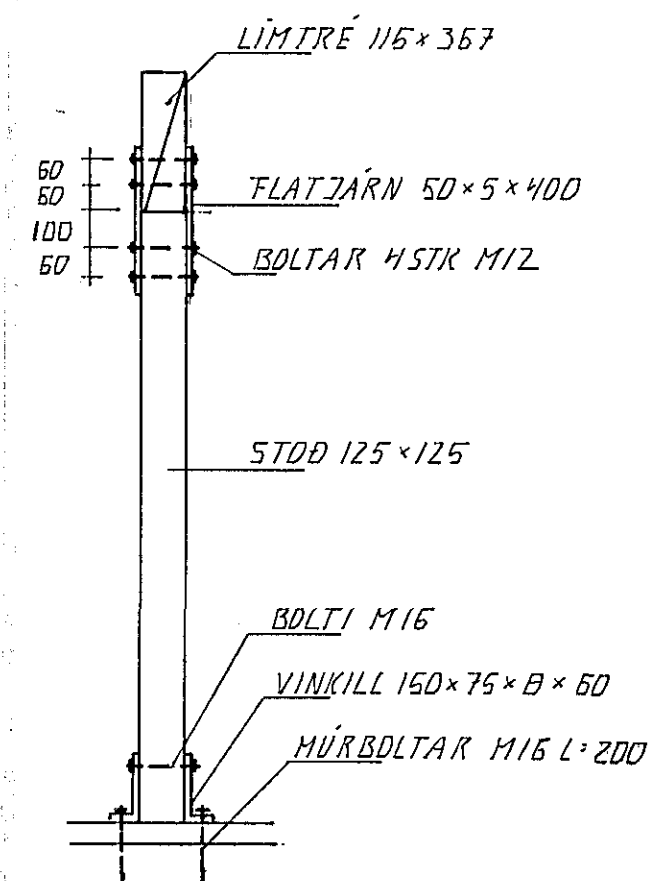

GRUNNMYND PAK. 1:50

15CM STEYPTUR VEGGUR
KID 1/2 25 H Í MIÐJUM VEGG

SNID 2. 1:20

SNID 1. 1:20

SNID 3. 1:20

28 JUN 1993

BR.NR.	DAGS	EÐLI BREVTINGAR	SIGN.
STEINAHLIÐ 5 HAFNARFIRÐI ÞAKVIRKI			DAGS APRIL 93 HANNAÐ <i>d. H.</i> TEIKNAD <i>d. H.</i> VERK NR. 9256
MÆLIKV. 1:50, 1:20 SIGURÐUR ÞORLEIFSSON TEKNIFRÆÐINGUR F.T.F.I.			BLAD NR. 1-04
STRANDGÖTU 11 HAFNARFIRÐI Sími 54751/54255			