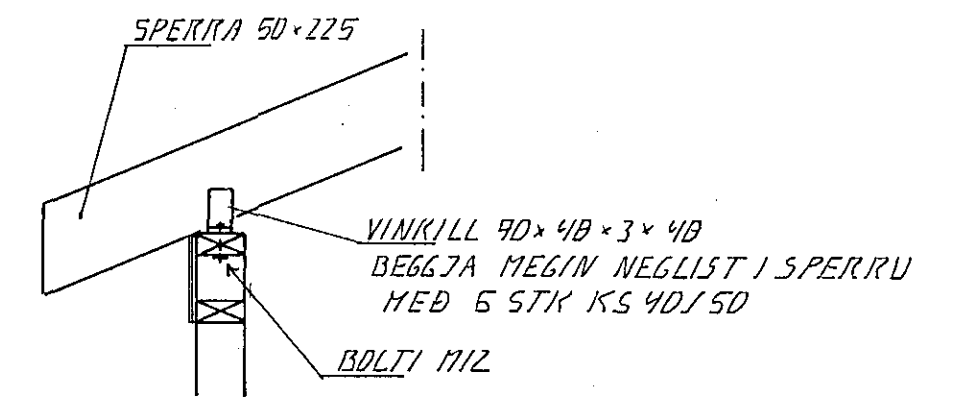

GRUNNMYND PAK. 1:50

15CM STEYPTUR VEGGUR
KID 1/2 25 H Í MIÐJUM VEGG

SNID 2. 1:20

SNID 1. 1:20

SNID 3. 1:20

28 JUN 1993

BR.NR.	DAGS	EÐLI BREVTINGAR	SIGN.
STEINAHLIÐ 5 HAFNARFIRÐI ÞAKVIRKI			DAGS APRIL 93 HANNAÐ <i>d. H.</i> TEIKNAD <i>d. H.</i> VERK NR. 9256
MÆLIKV. 1:50, 1:20 SIGURÐUR ÞORLEIFSSON TEKNIFRÆÐINGUR F.T.F.I.			BLAD NR. 1-04
STRANDGÖTU 11 HAFNARFIRÐI Sími 54751/54255			