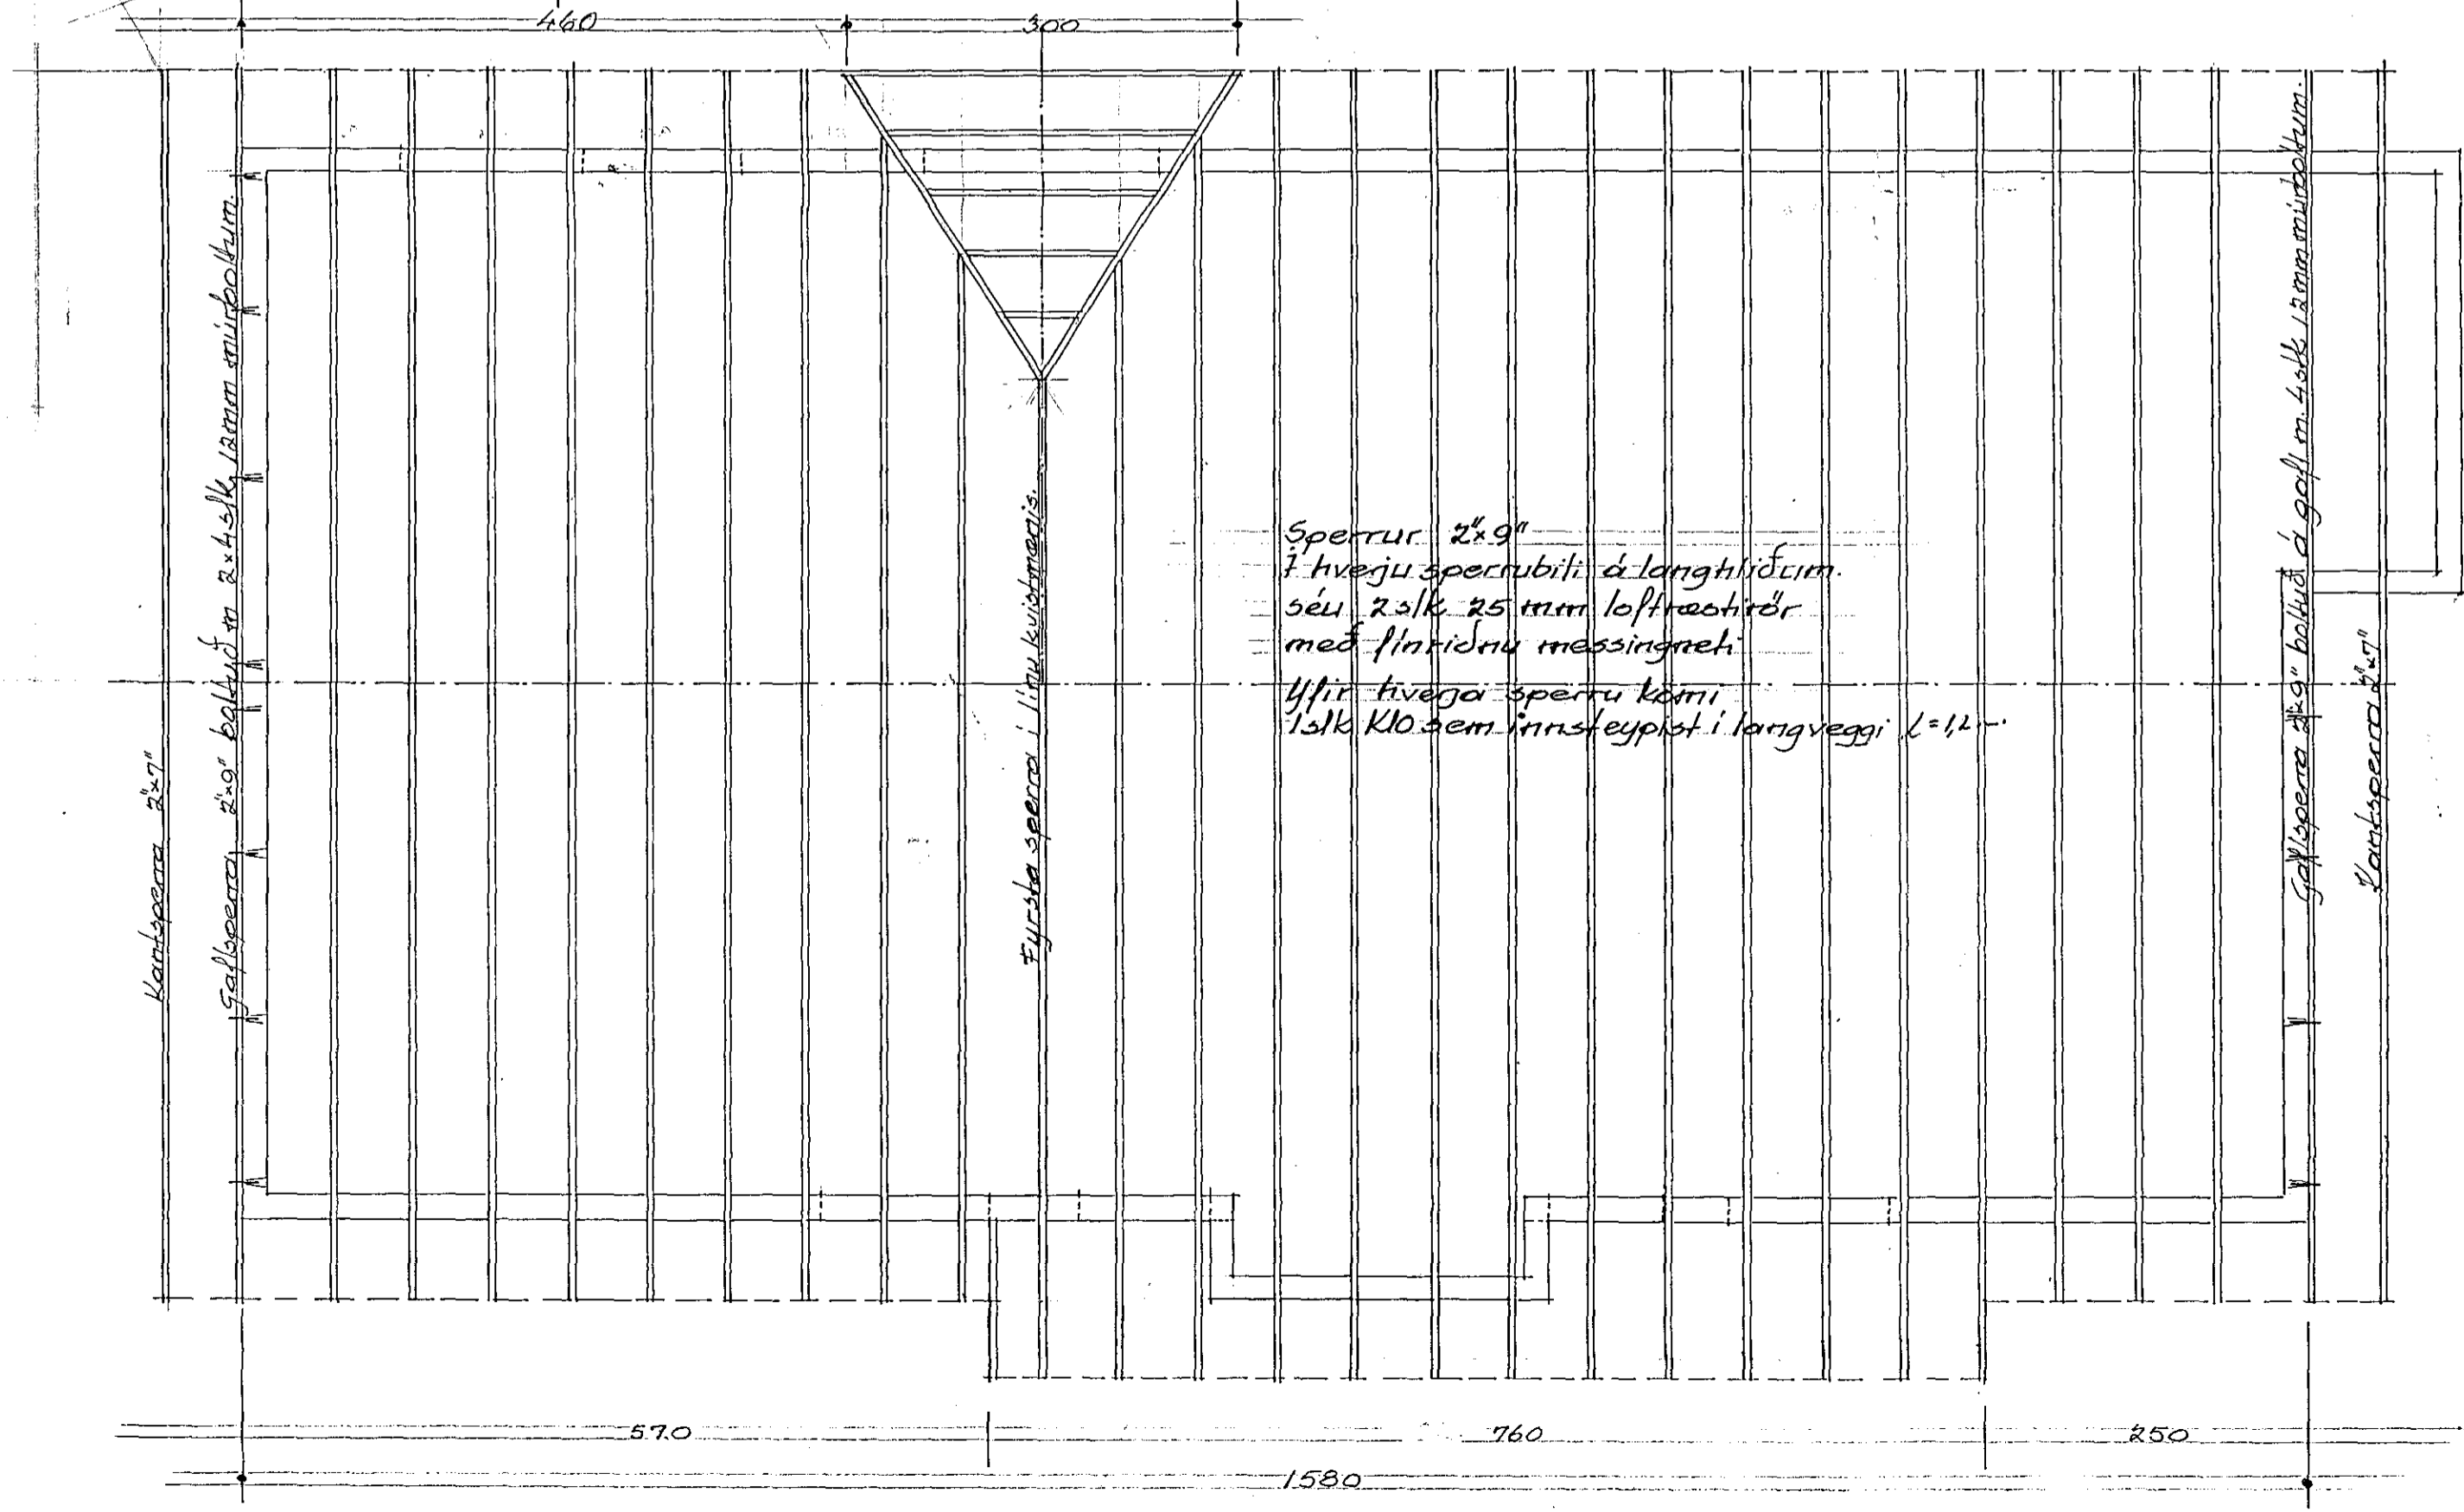

sperrur 2x9" 4x60 cm.  
gatapldur 1,5 mm galu, vegl. 4x60 sk Kam 4/40  
skammbitar 2 stk 2x5"  
bollar 15 mm galu  
kvistperrur 2x5"  
lofttrastir 2 stk 25 mm með messingneti  
2 stk í hverju sperrubili á langhlidum.