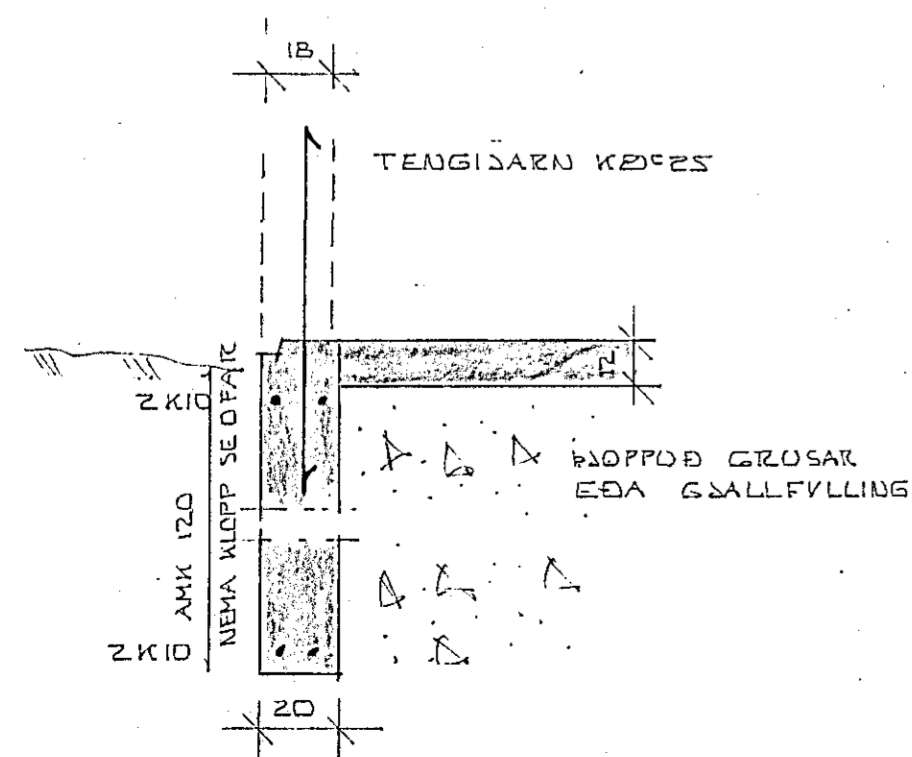

GRUNNMYND UNDIRSTÖÐUR 1:50

GRUNNMYND HÆÐAR 1:50

VINKLAR I HORNUM
5 KID = 20 L=250
I HVERJU HORN

SNID I BITA YFIR GLUGGA
OG DYRUM 1:20

SNID I UNDIRSTÖÐUR
1:20

SKÝRINGAR

HREINSA SKAL ALLAN LÍFRANAN JARÐVEG UNÐAN UNDIRSTÖÐUM
EFST OG NEÐST I UNDIRSTÖÐUM KOMI 2KID SEM SEU HEIL OG
SAMFELLD FYKIR HORN
ÖLL STEYPA SE SZOD SKV IST IO
K MERKIR KAMDSTÁL KS40
ÖLL VINNA SKV. FRAMKVEMDA FLOKK T5 I IST IO
YFIR UNDIR OG UPPMÉÐ ÖLLUM MURÖPUM KOMI 2KID NEMA
ANNAD SE SYNT A TEIKNINGUM