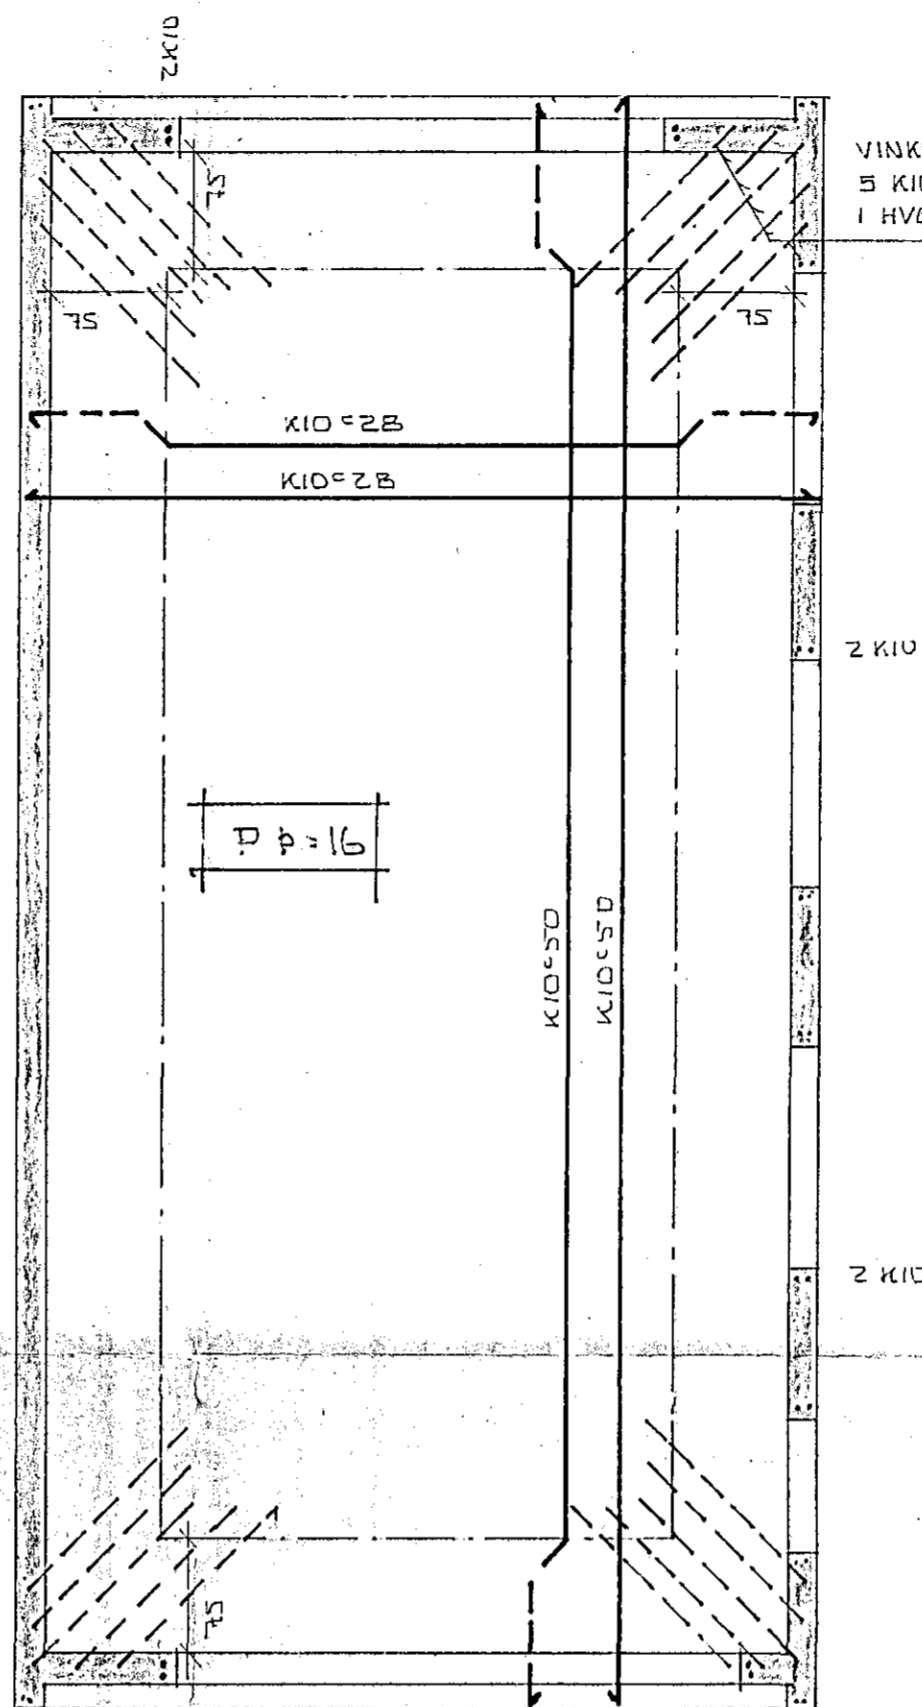

GRUNNMYND UNDIRSTÖÐUR 1:50

GRUNNMYND HÆÐAR 1:50

VINKLAR I HORNUM
5 KID = 20 L=250
I HVERJU HORN

SNID I BITA YFIR GLUGGA
OG DYRUM 1:20

SNID I UNDIRSTÖÐUR
1:20

SKÝRINGAR

HREINSA SKAL ALLAN LÍFRANAN JARÐVEG UNÐAN UNDIRSTÖÐUM
EFST OG NEÐST I UNDIRSTÖÐUM KOMI 2KID SEM SEU HEIL OG
SAMFELLD FYKIR HORN
ÖLL STEYPA SE SZOD SKV IST IO
K MERKIR KAMDSTÁL KS40
ÖLL VINNA SKV. FRAMKVEMDA FLOKK T5 I IST IO
YFIR UNDIR OG UPPMÉÐ ÖLLUM MURÖPUM KOMI 2KID NEMA
ANNAD SE SYNT A TEIKNINGUM