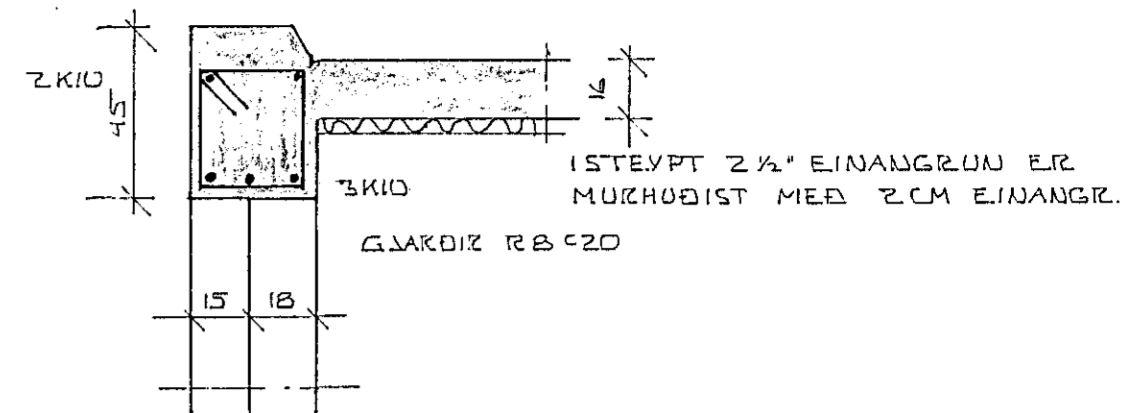

GRUNNMYND UNDIRSTÖÐUR 1:50

GRUNNMYND HÆÐAR 1:50

VINKLAR I HORNUM
5 KID = 20 L=250
I HVERJU HORN

SNID I BITA YFIR GLUGGA
OG DYRUM 1:20

SNID I UNDIRSTÖÐUR
1:20

SKÝRINGAR

HREINSA SKAL ALLAN LÍFRANAN JARÐVEG UNÐAN UNDIRSTÖÐUM
EFST OG NEÐST I UNDIRSTÖÐUM KOMI 2KID SEM SEU HEIL OG
SAMFELLD FYKIR HORN
ÖLL STEYPA SE SZOD SKV IST IO
K MERKIR KAMDSTÁL KS40
ÖLL VINNA SKV. FRAMKVEMDA FLOKK T5 I IST IO
YFIR UNDIR OG UPPMÉÐ ÖLLUM MURÖPUM KOMI 2KID NEMA
ANNAD SE SYNT A TEIKNINGUM