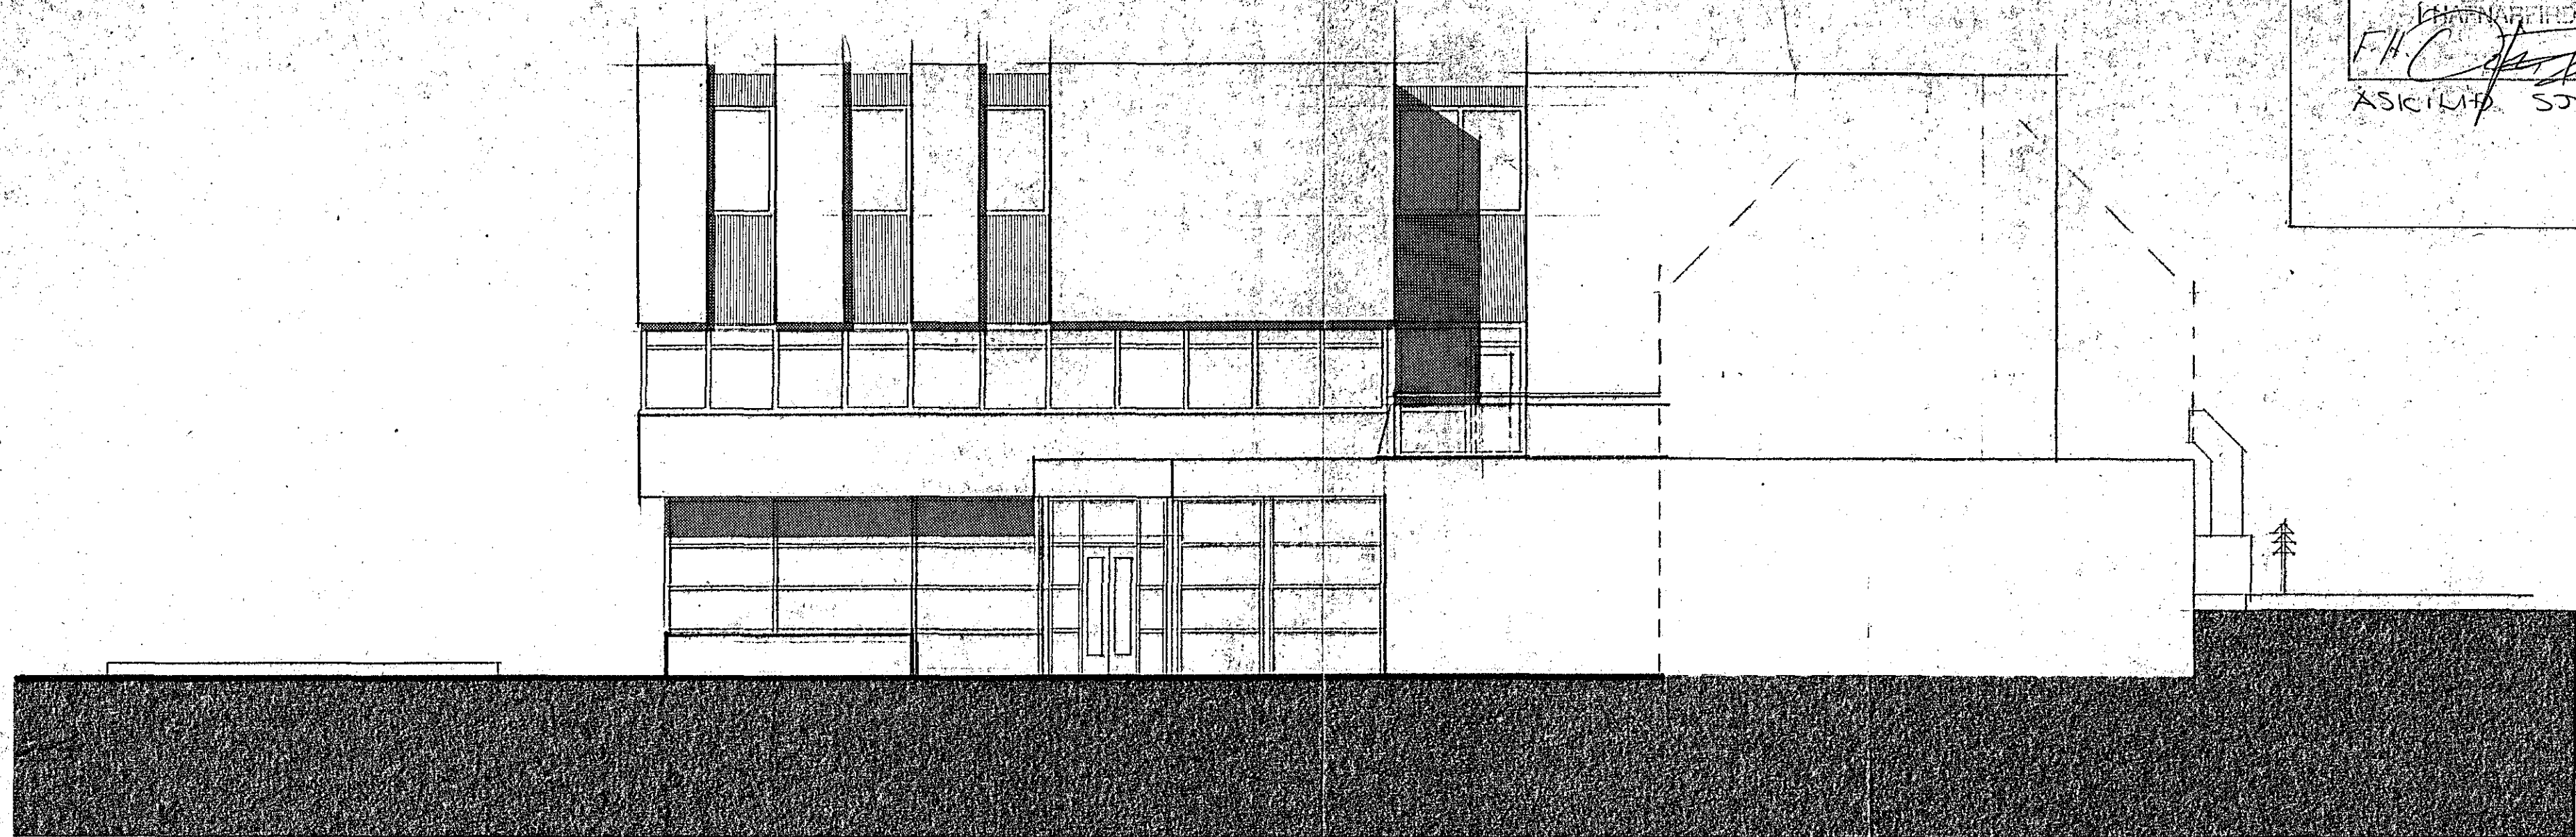

Samþykkt á fundi bygginga-
nefndar p. 7/8 1987

BYGGINGARULL TRÚNN

HAFNARFIRÐI
[Signature]
ÁSKILIÐ SJA 1.01

HLIÐ AÐ TORGI.

HLIÐ AÐ STRANDGÖTU

br. júní 1987
br. mars 1987
Breytt 27 jan. '87

TEIKNISTOFAN RÖÐULL

ÁRMÚLA 36 - 108 REYKJAVÍK - Sími 33950 & 33577

STRANDGATA 1, HAFNARFIRÐI.

Útlitamyndir, hliðar að torgi og
Strandgötu.

TEIKN:	H.B.	DAGS:	Jan. '87
REIKN:		VERK:	87001
YFIRF:		BLAD:	1.05
MKV:	1:100		

[Signature]