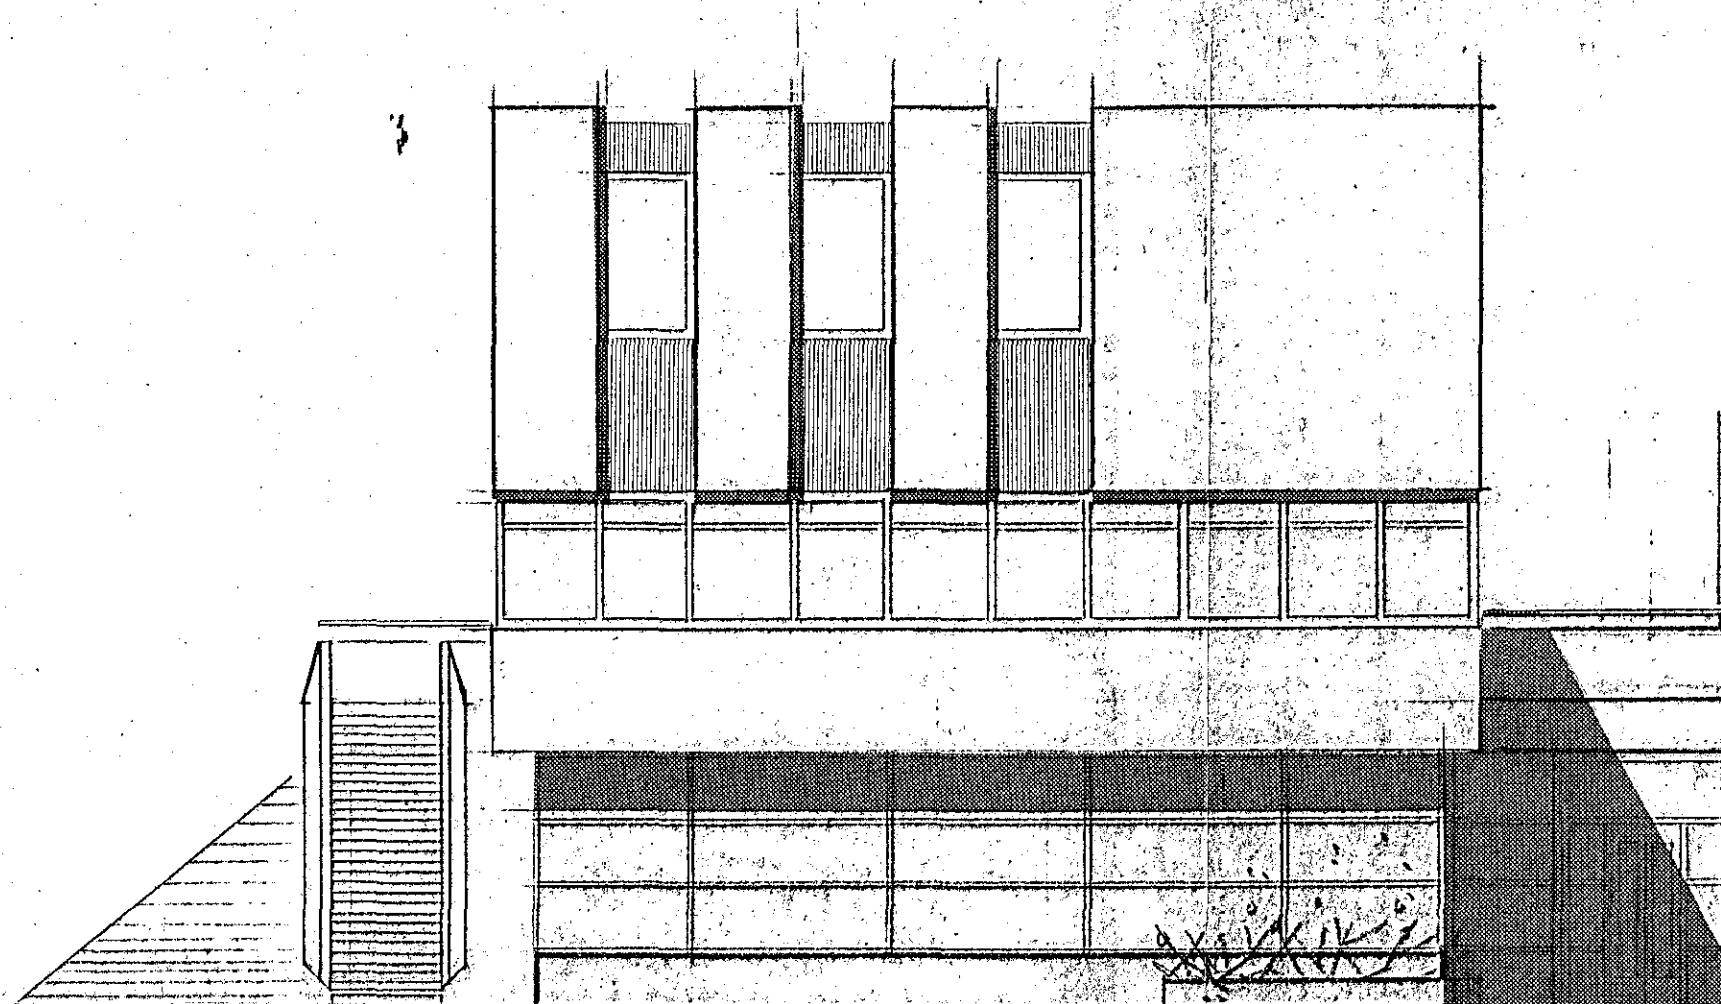

Samþykkt á fundi bygginga-
nefndar p. 7/8 1987

BYGGINGARULL TRÚNN

HAFNARFIRÐI
[Signature]
ÁSKILIÐ SJA 1.01

HLIÐ AÐ TORGI.

HLIÐ AÐ STRANDGÖTU

br. júní 1987
br. mars 1987
Breytt 27 jan. '87

TEIKNISTOFAN RÖÐULL

ÁRMÚLA 36 - 108 REYKJAVÍK - Sími 33950 & 33577

STRANDGATA 1, HAFNARFIRÐI.

Útlitamyndir, hliðar að torgi og
Strandgötu.

TEIKN:	H.B.	DAGS:	Jan. '87
REIKN:		VERK:	87001
YFIRF:		BLAD:	1.05
MKV:	1:100		

[Signature]