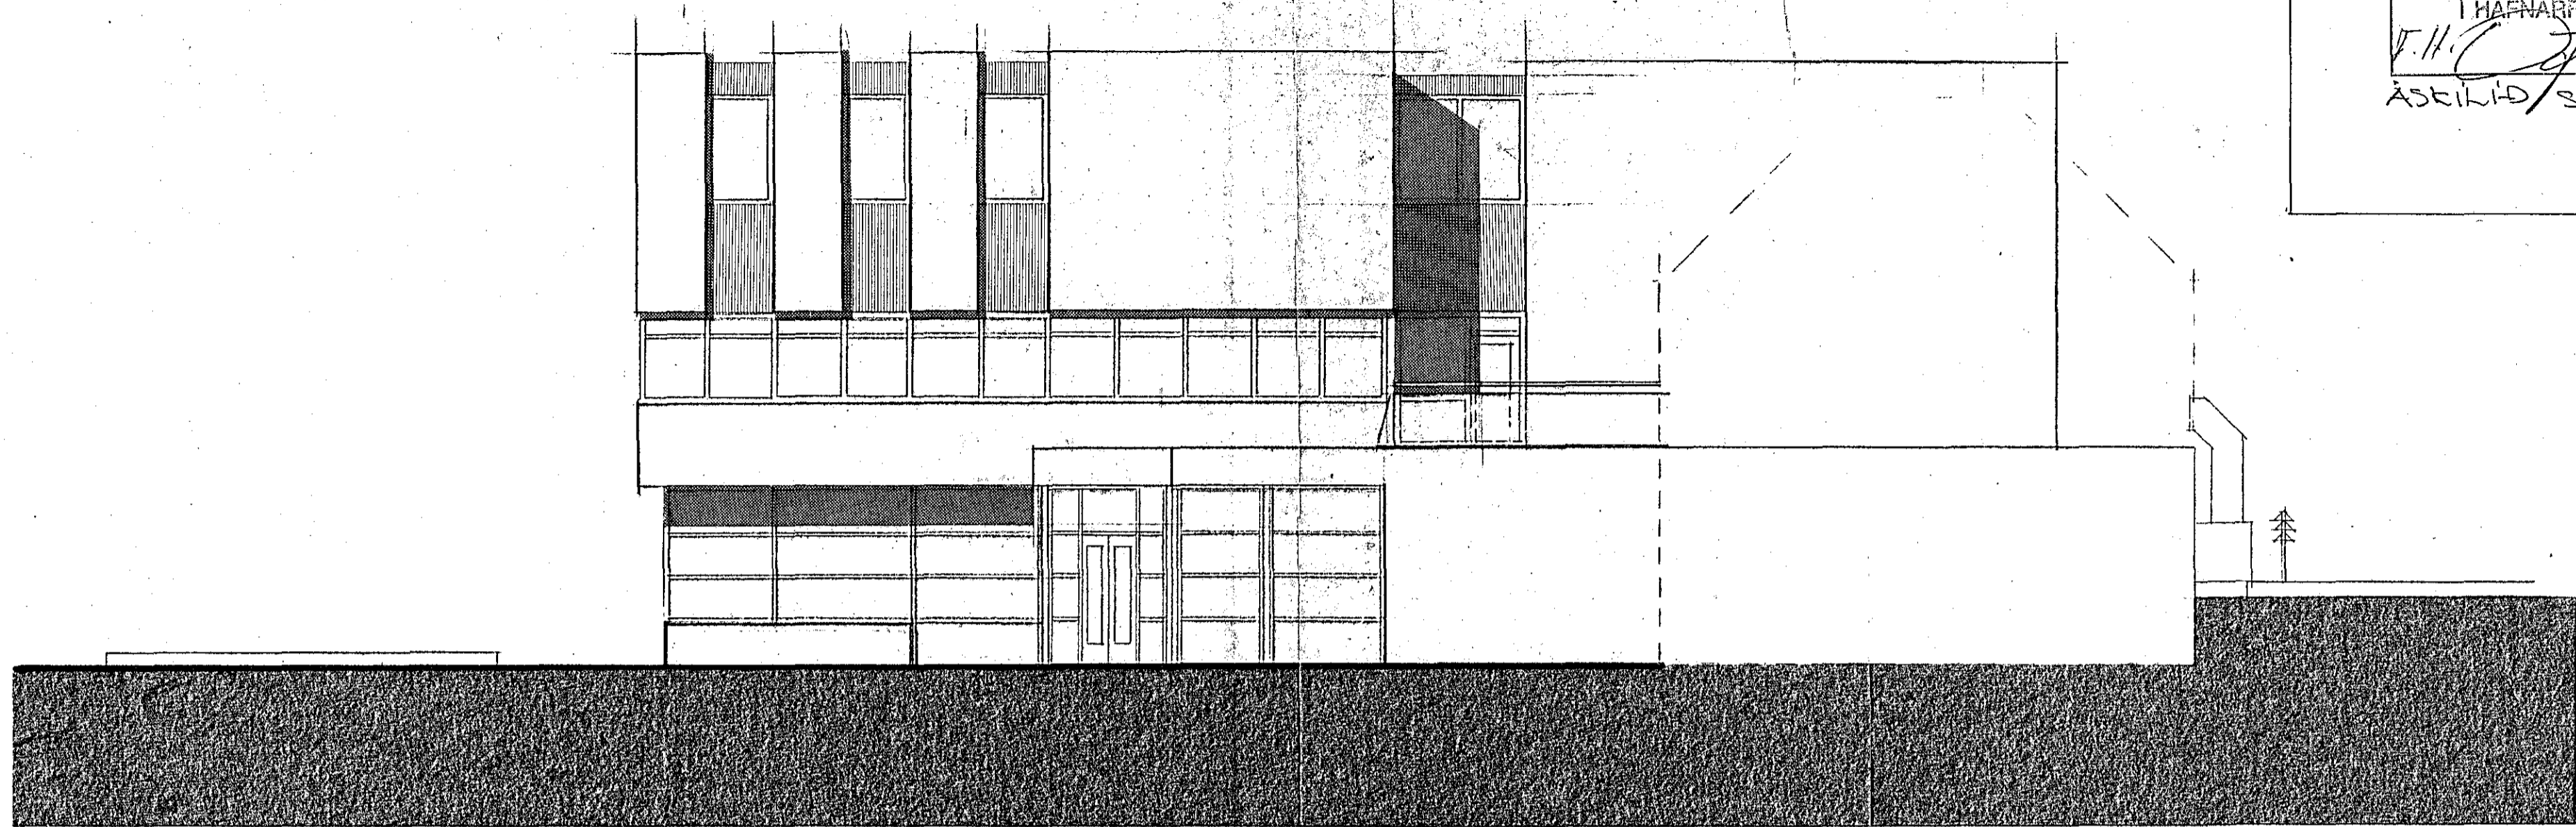

Samþykkt á fundi bygginga-
nefndar þ. 7/8 1987

BYGGINGAFULLTRÚINN
Í HAFNARFIRÐI

[Signature]
ÁSKILIÐ STA 1.01

HLIÐ AD TORGI.

HLIÐ AD STRANDGÖTU

br. júní 1987
br. mars 1987
Breytt 27 jan. '87

TEIKNISTOFAN RÖDULL

ARMÚLA 36 - 108 REYKJAVÍK - SÍMI 33950 & 33577

STRANDGATA 1, HAFNARFIRÐI.

Útlitsmyndir, hliðar að torgi og
Strandgötu.

TEIKN.: H.B.	DAGS.: Jan. '87
REIKN.:	VERK: 87001
YFIRF.:	BLAD: 1.05
MKV.: 1:100	

[Signature]