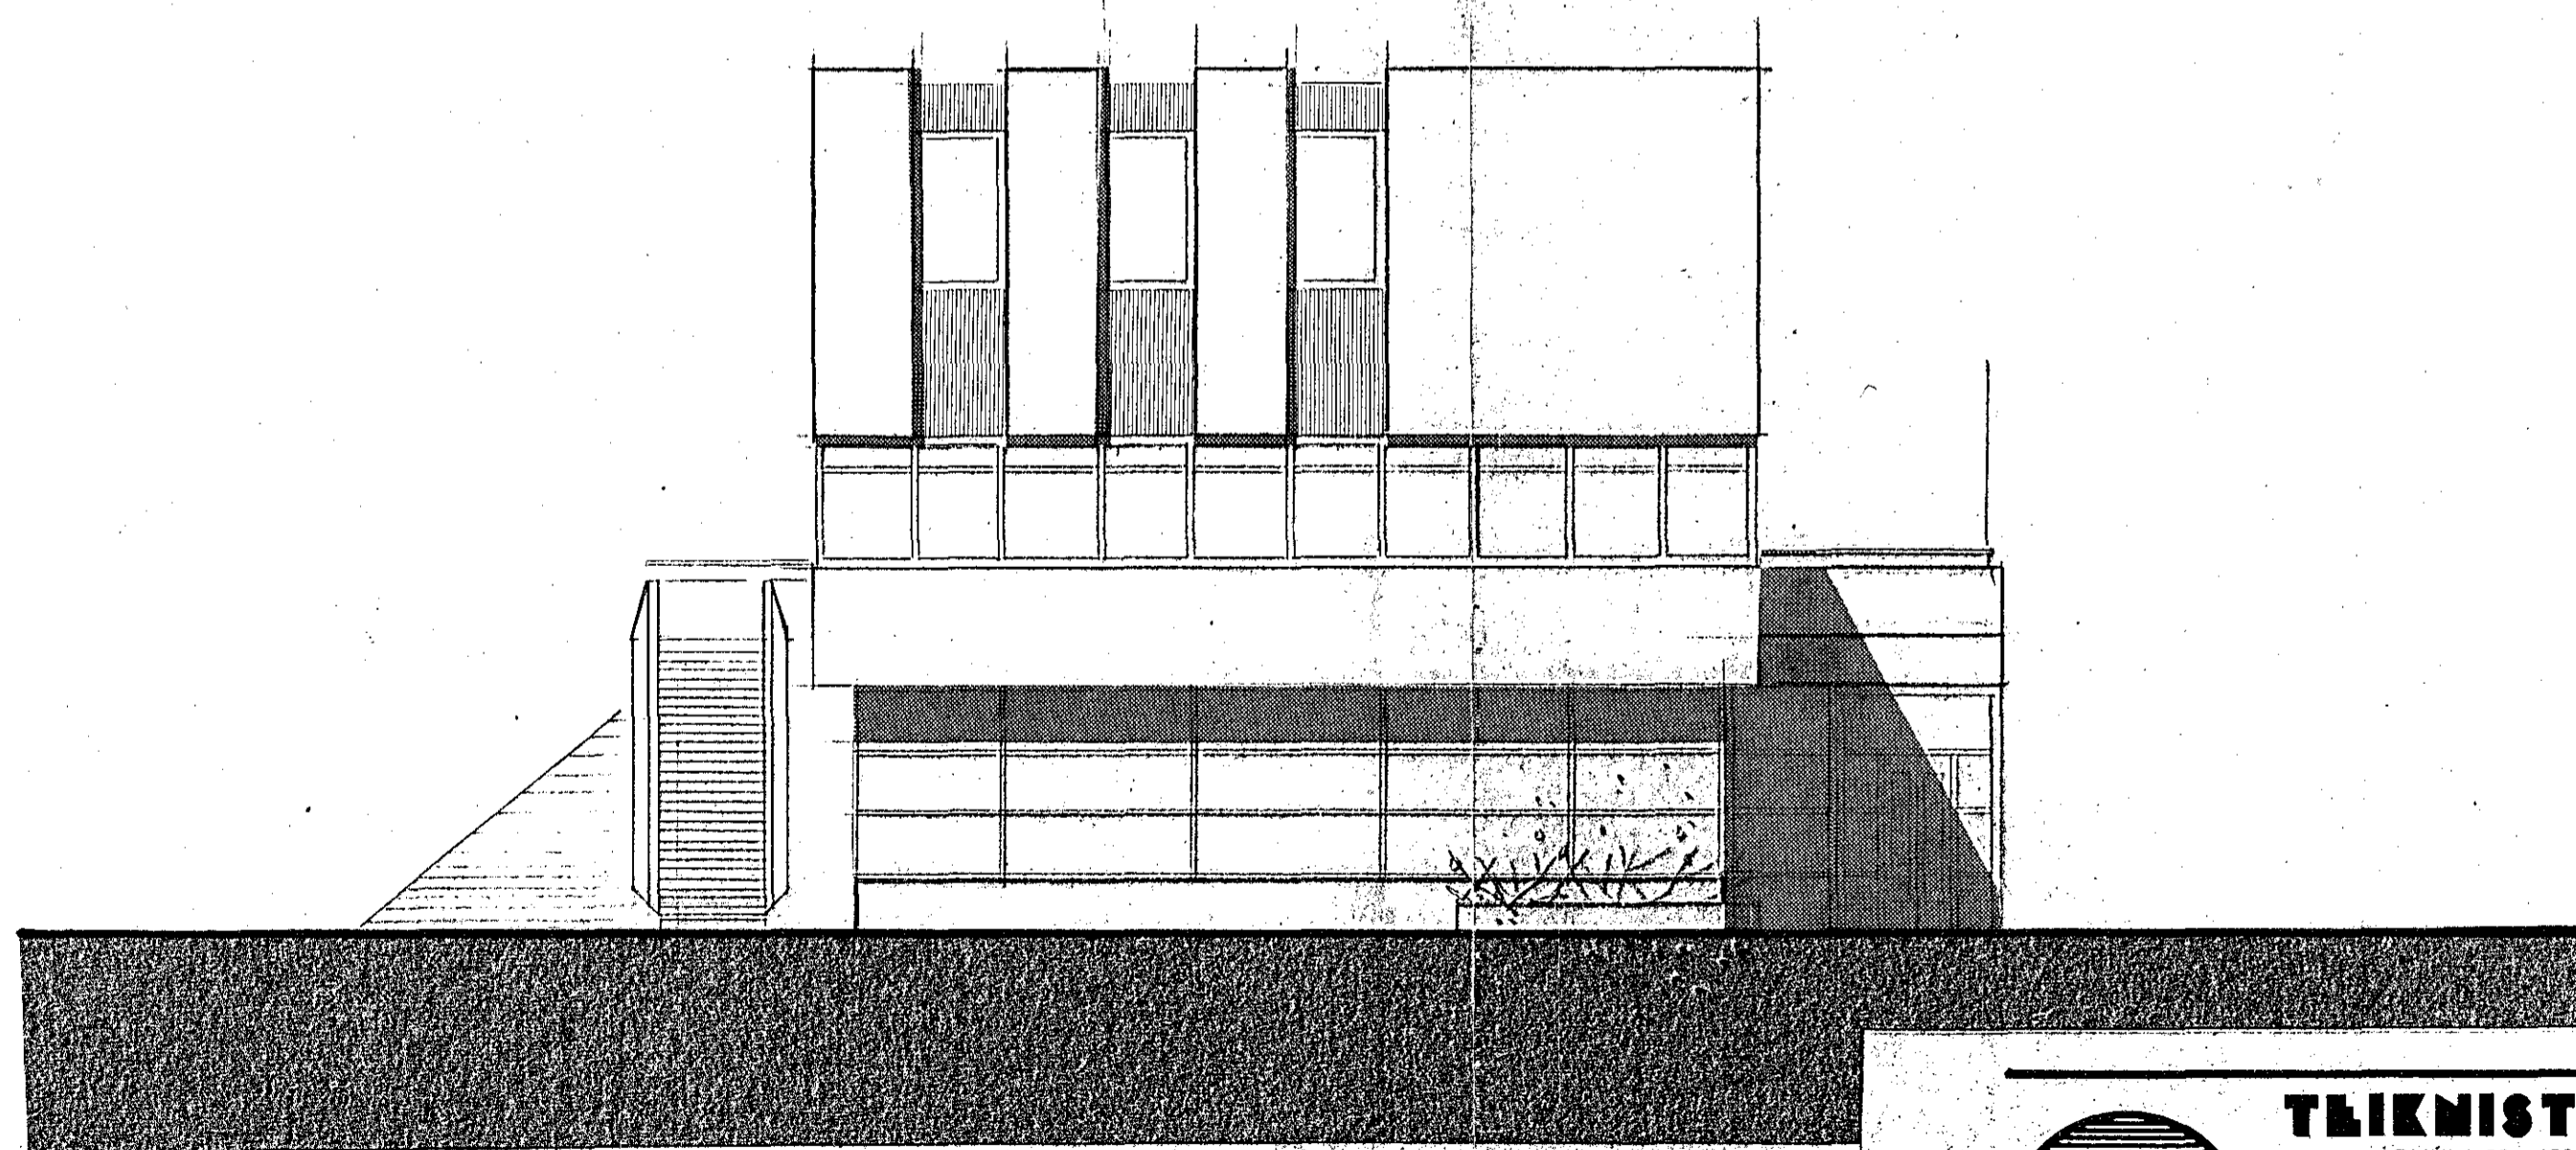

Samþykkt á fundi bygginga-
nefndar þ. 7/8 1987

BYGGINGAFULLTRÚINN
Í HAFNARFIRÐI

[Signature]
ÁSKILIÐ STA 1.01

HLIÐ AD TORGI.

HLIÐ AD STRANDGÖTU

br. júní 1987
br. mars 1987
Breytt 27 jan. '87

TEIKNISTOFAN RÖDULL

ARMÚLA 36 - 108 REYKJAVÍK - SÍMI 33950 & 33577

STRANDGATA 1, HAFNARFIRÐI.

Útlitsmyndir, hliðar að torgi og
Strandgötu.

TEIKN.: H.B.	DAGS.: Jan. '87
REIKN.:	VERK: 87001
YFIRF.:	BLAD: 1.05
MKV.: 1:100	

[Signature]