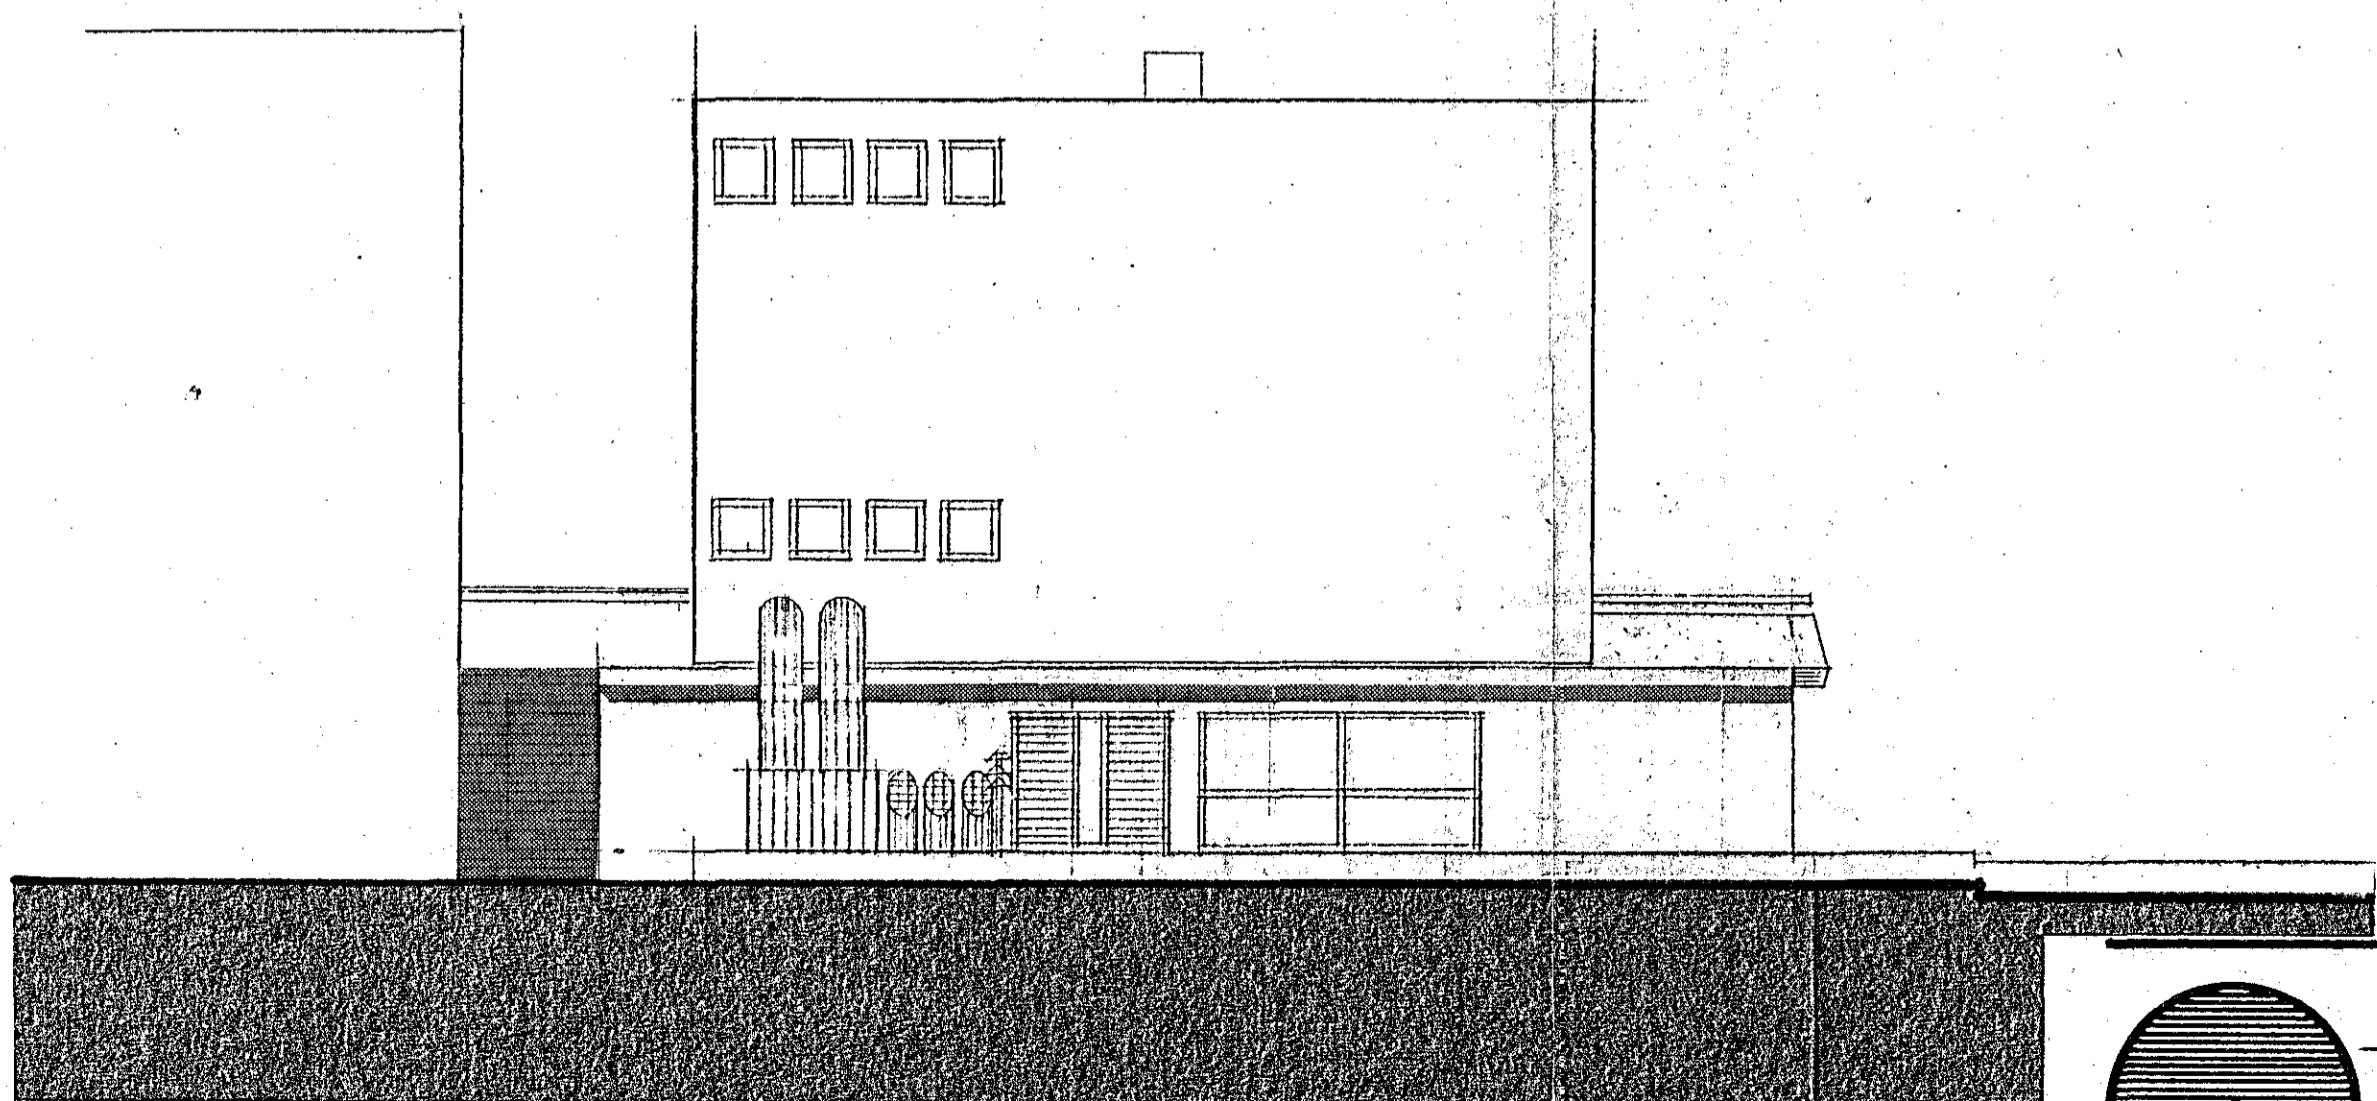

HLIÐ AÐ AUSTURGÖTU

br. júní 1987
br. 27.03.87
br. mars 1987
Breytt 27 jan. '87

TEIKNISTOFAN RÖDULL
ARMÚLA 36 - 108 REYKJAVÍK - SÍMI 33950 & 33577

STRANDGATA I, HAFNARFIRDI.

Útlitsmyndir, hliðar að Reykjavík-
vegi og Austurgötu.

TEIKN:	H.B.	DAGS:	Jan. '87
REIKN:		VERK:	87001
YFIRF.:		BLAD:	1.06
MKV:	1:100		

Ólafur Pálmann