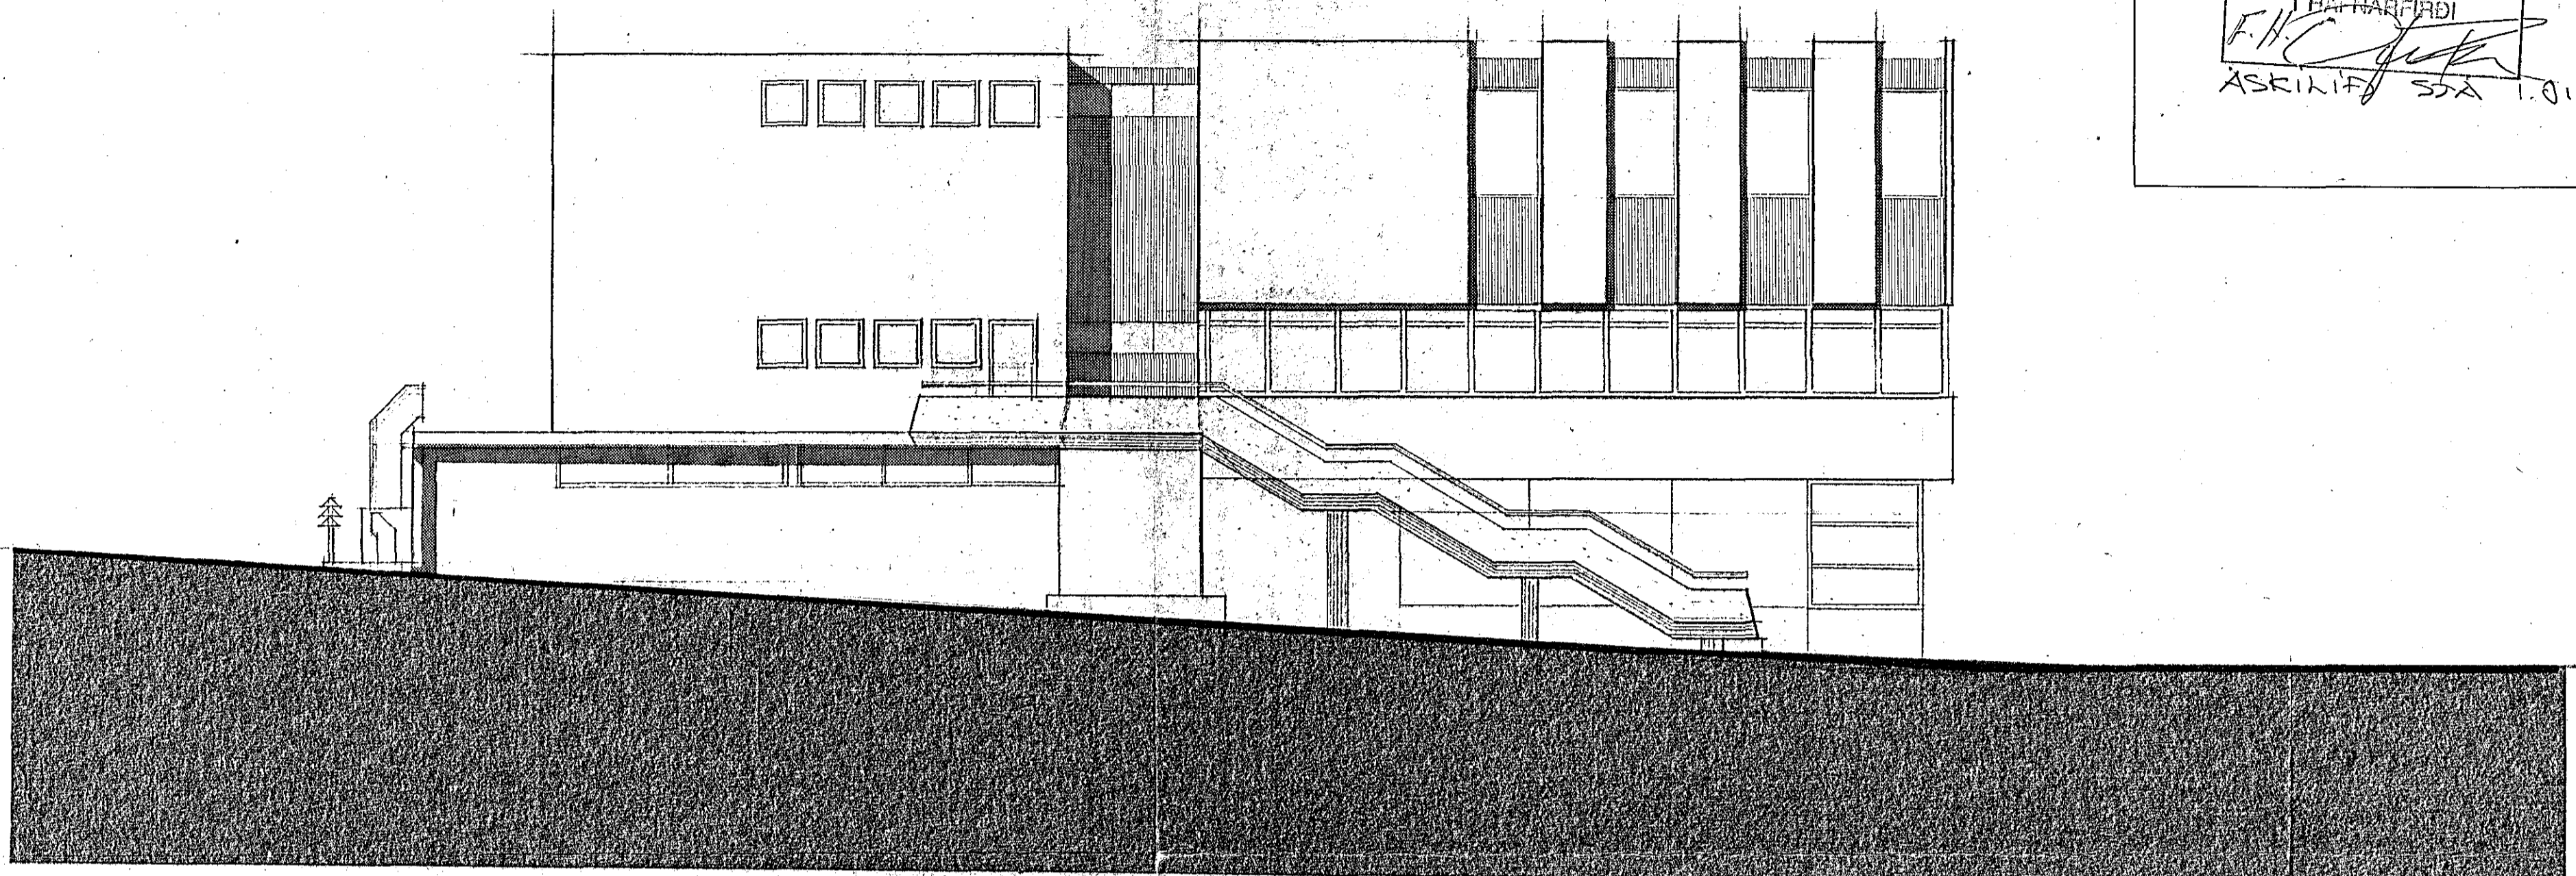

Samþykkt á fundi bygginga-
nefndar þ. 7/8 1987

BYGGINGAFULLTRÚINN
HAFNARFIRDI

F.H. Jónsson
ASKILIFJ STA 1.01

HLIÐ AÐ REYKJAVÍKURVEGI