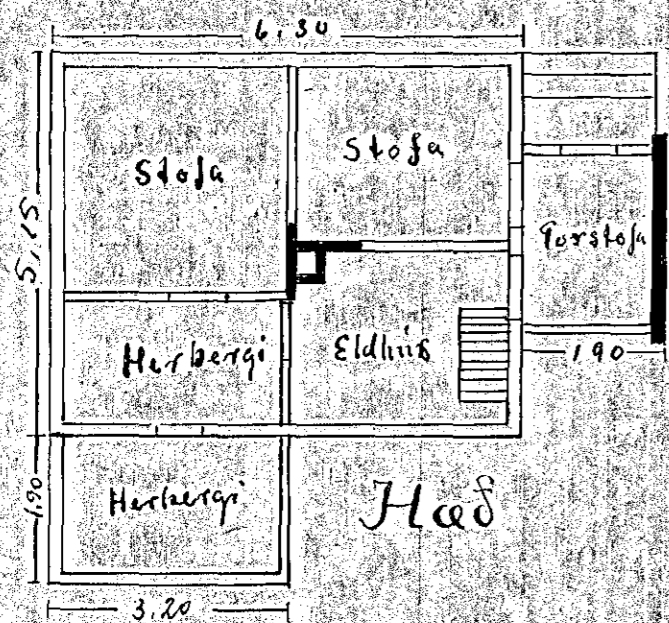

Sp. 9/11-46

Hús Jóns Bergþórssonar Hlíðarbraut 10 Hafnarfirði

SÚÐURGATA 53A
HÉÐ Hlíðarbraut 10

Austurhlid

Vesturhlid

Suðurgast

Skurður

Noturgast

Málkv. 1:100

Hafnarfirði 30/8 1946

Bergsteinn Björnsson