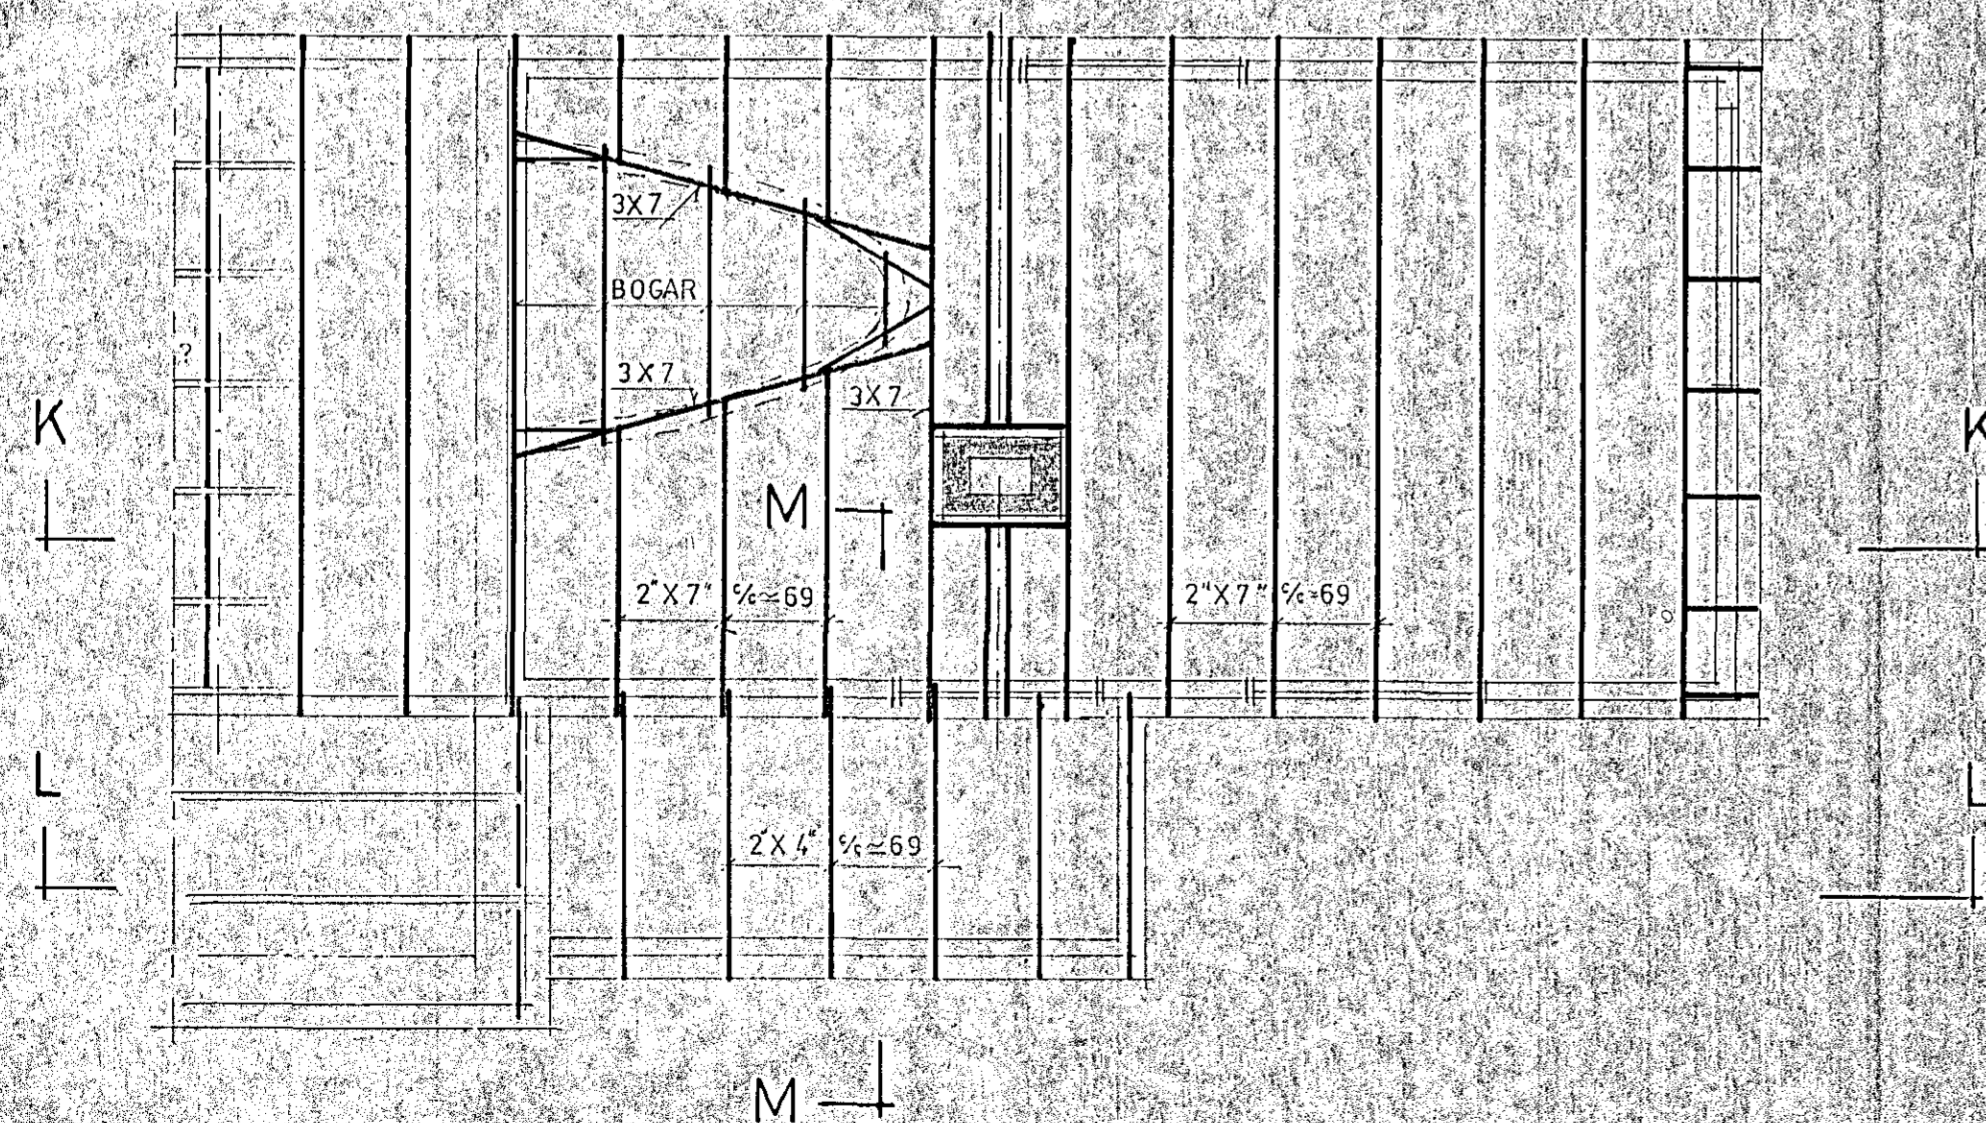

SÉRTEIKN 1:10

SNID K-K OG L-L

SNID M-M

SÉRTEIKN 1:10

ÞÖK-PLAN M=1:50

YFIR GLUGGA Á AUSTURHLIÐ SKAL STALLA Í STAFI 2\"/>

VERKFRÆÐISTOFA SUÐURLANDS? Heimahaga 11 Selfossi sími 99-1776		BLAD 3
SUÐURGATA 69 HAFNARF.		KVARDI 1:50 1:10
VIÐBYGGING		REIKN S J
ÞÖK OG TIMBURVEGGIR		TEIKN E S
DAGS: MAÍ '78		DAGS: MAÍ '78
NR.	DAGS.	BREYTING
AF	SAMP	NR.