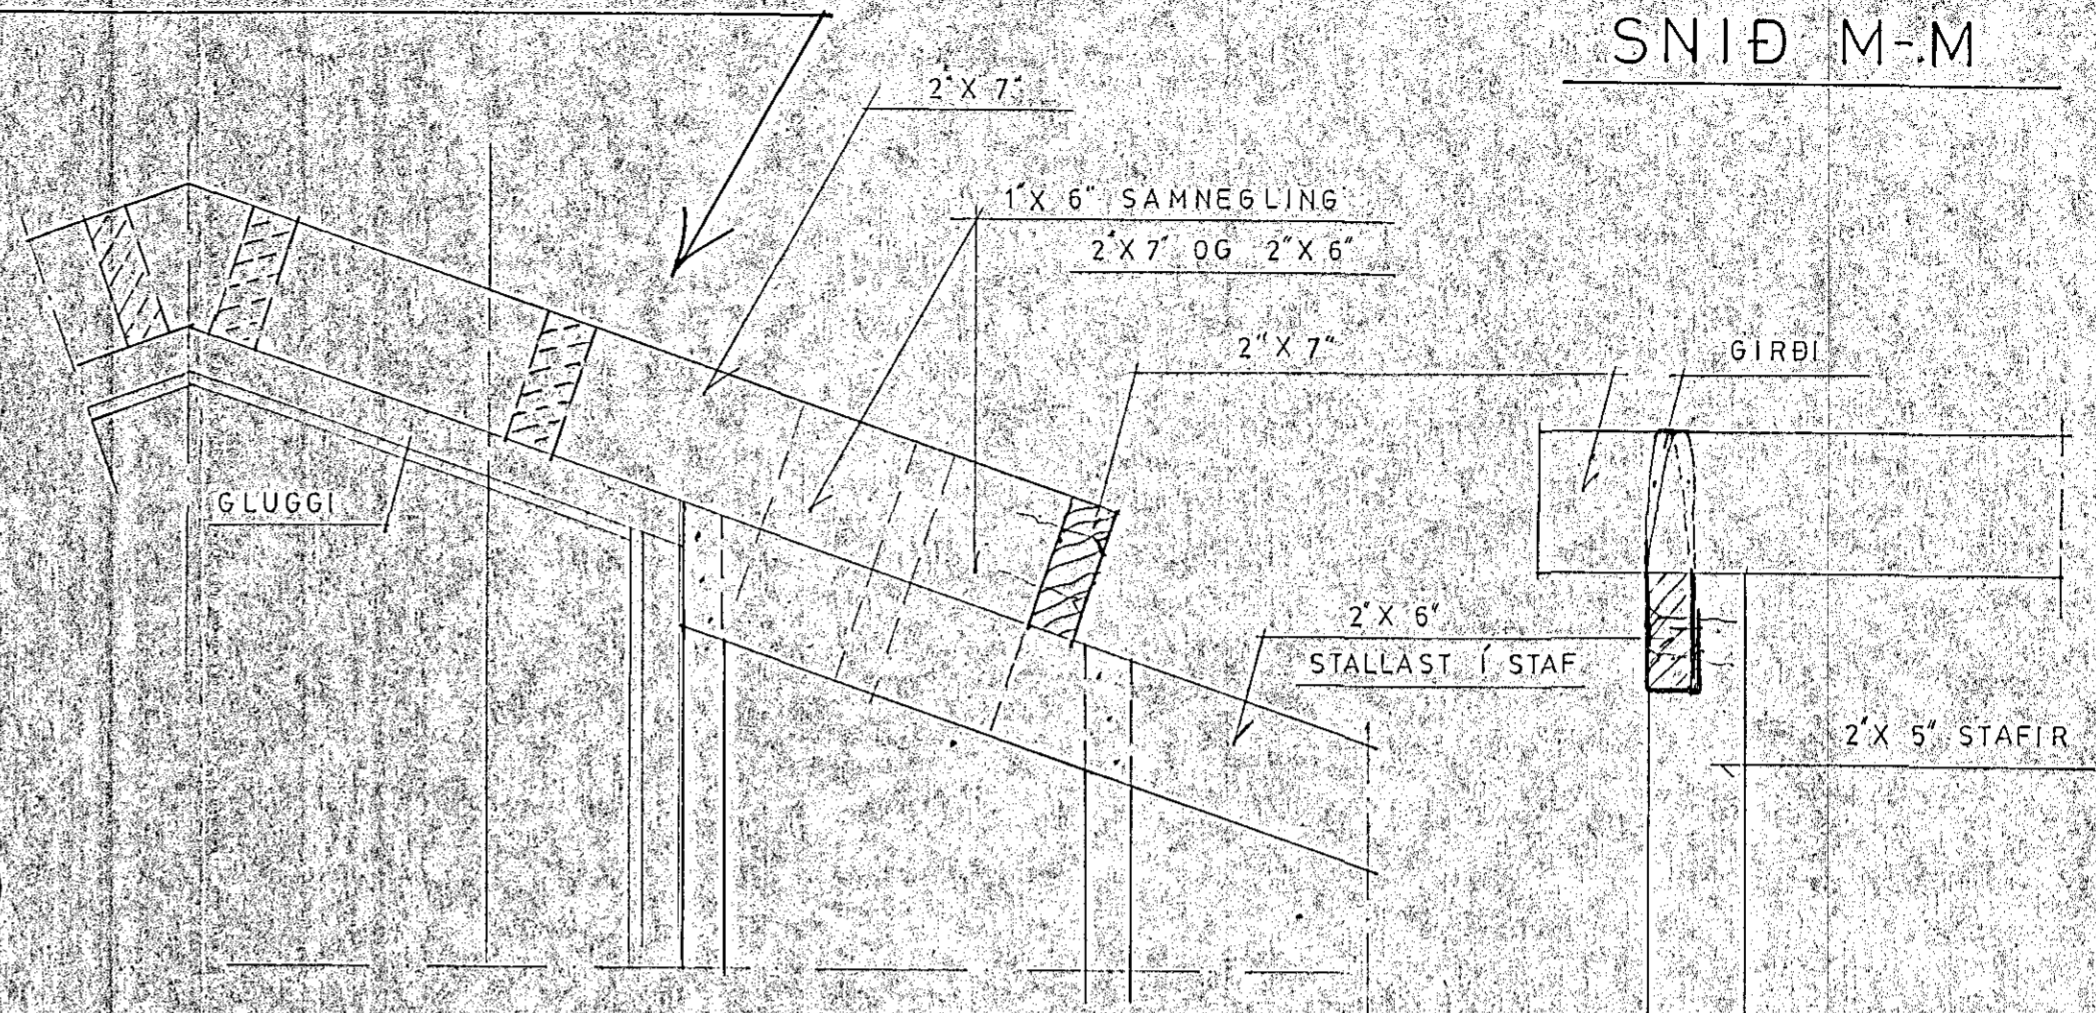

SÉRTEIKN 1:10

SNID K-K OG L-L

SNID M-M

SÉRTEIKN 1:10

ÞÖK-PLAN M=1:50

YFIR GLUGGA Á AUSTURHLIÐ SKAL STALLA Í STAFI 2\"/>

VERKFRÆÐISTOFA SUÐURLANDS? Heimahaga 11 Selfossi sími 99-1776		BLAD 3
SUÐURGATA 69 HAFNARF.		KVARDI 1:50 1:10
VIÐBYGGING		REIKN S J
ÞÖK OG TIMBURVEGGIR		TEIKN E S
DAGS: MAÍ '78		DAGS: MAÍ '78
NR.	DAGS.	BREYTING
AF	SAMP	NR.