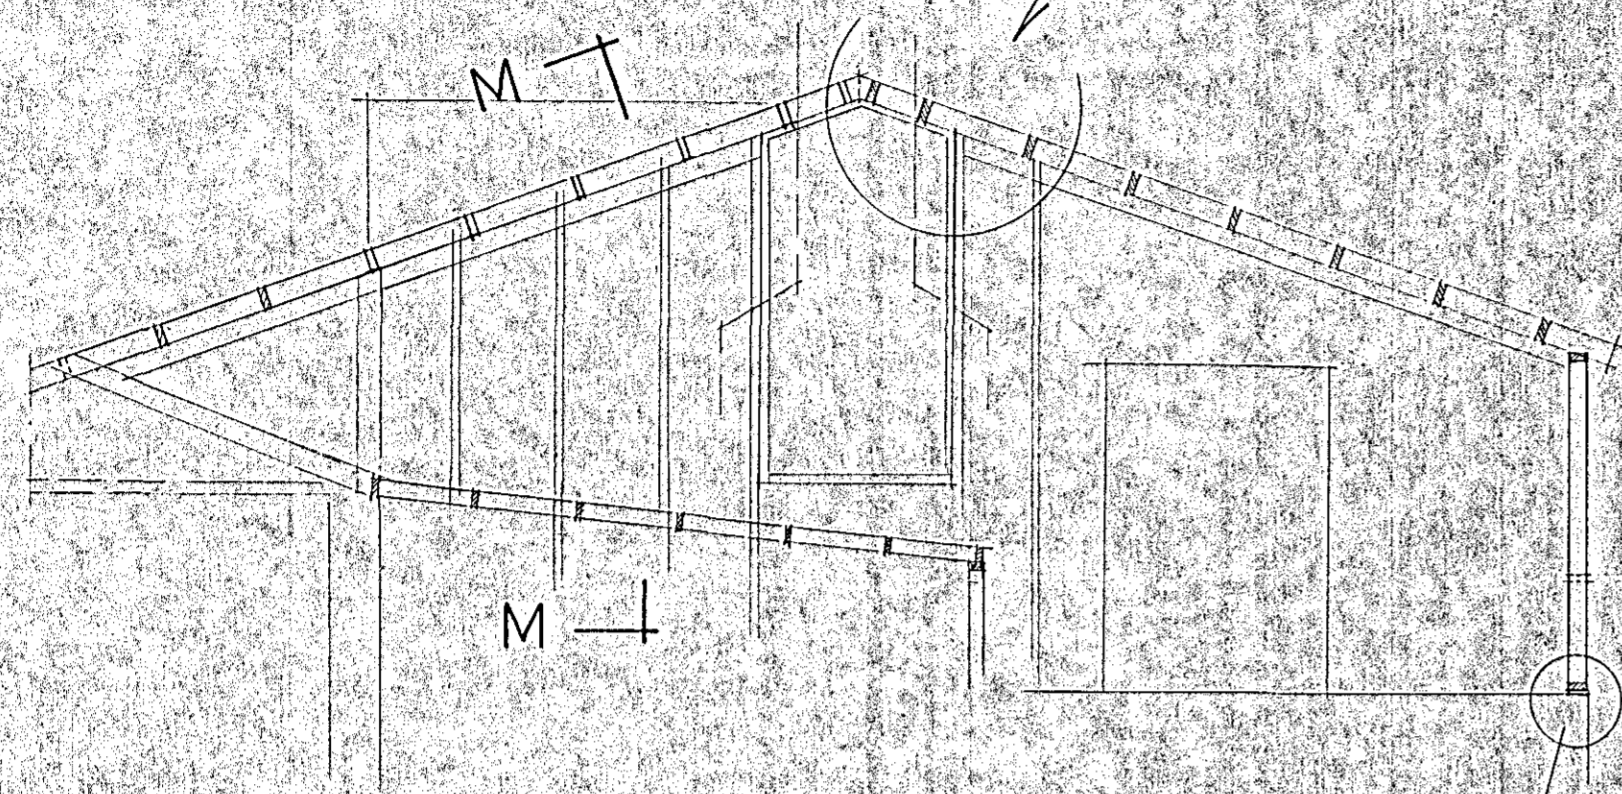

SÉRTEIKN 1:10

SNID K-K OG L-L

SNID M-M

SÉRTEIKN 1:10

ÞÖK-PLAN M=1:50

YFIR GLUGGA Á AUSTURHLIÐ SKAL STALLA Í STAFI 2\"/>

VERKFRÆÐISTOFA SUÐURLANDS? Heimahaga 11 Selfossi sími 99-1776		BLAD 3
SUÐURGATA 69 HAFNARF.		KVARDI 1:50 1:10
VIÐBYGGING		REIKN S J
ÞÖK OG TIMBURVEGGIR		TEIKN E S
DAGS: MAÍ '78		DAGS: MAÍ '78
NR.	DAGS.	BREYTING
AF	SAMP	NR.