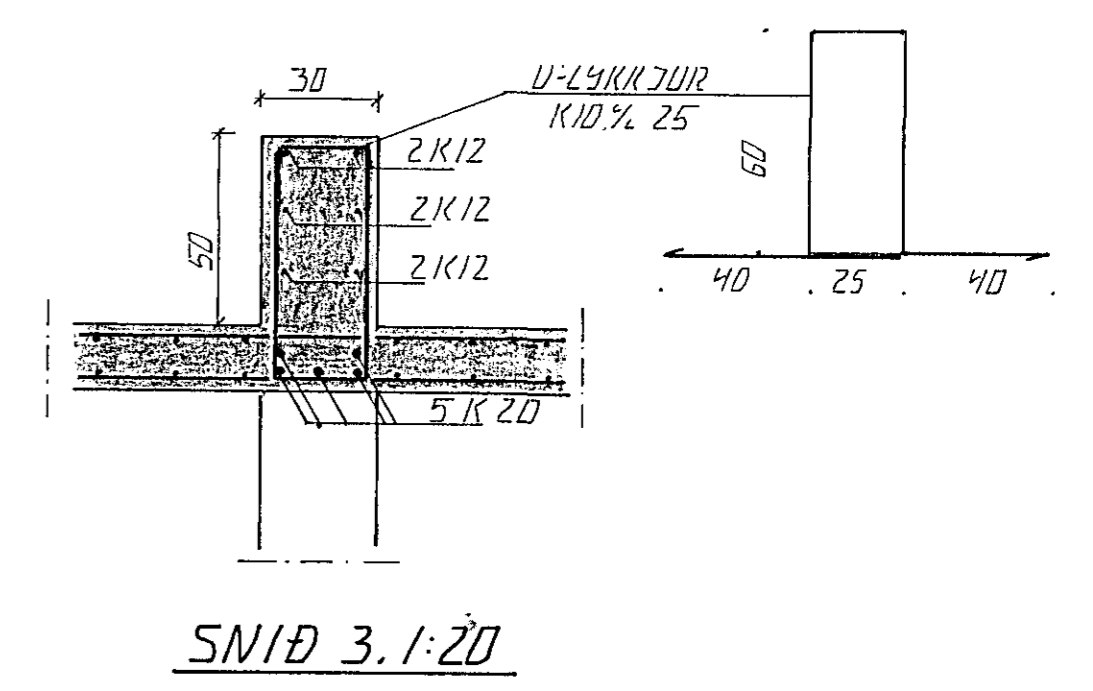

GRUNNMÝND. 1:50

04 NOV 1991

BR.NR.	DAGS	EDLI	BREYTINGAR	SIGN.
GOLFSKALI KEILIS HVALEYRARVELL				DAGS AGÚST 91
VEGGJAFI I HÆÐ. PLATA YFIR I.HÆÐ				HANNA 42
MÆLIKV. 1:50. 1:20				TEIKNAR 42
SIGURÐUR ÞORLEIFSSON TEKNIFRÆÐINGUR F.T.T.F.I.				VERK NR. 9114
STRANDGÖTU 11 HAFNARFIRÐI SÍMI 54151/54255				BLAD NR. 1-04