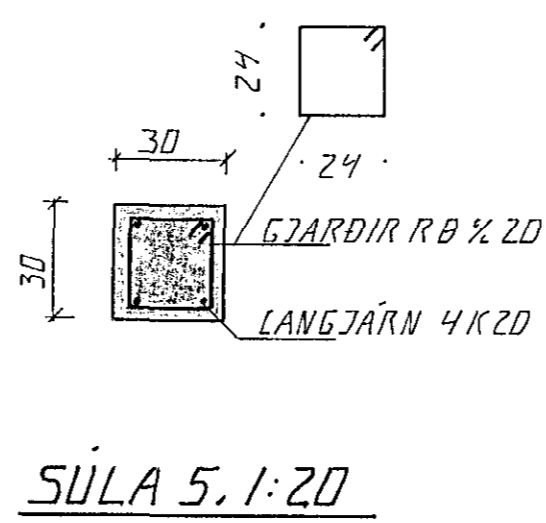

GRUNNMÝND. 1:50

04 NOV 1991

BR.NR.	DAGS	EDLI	BREYTINGAR	SIGN.
GOLFSKALI KEILIS HVALEYRARVELL				DAGS AGÚST 91
VEGGJAFI I HÆÐ. PLATA YFIR I.HÆÐ				HANNA 42
MÆLIKV. 1:50. 1:20				TEIKNAR 42
SIGURÐUR ÞORLEIFSSON TEKNIFRÆÐINGUR F.T.T.F.I.				VERK NR. 9114
STRANDGÖTU 11 HAFNARFIRÐI SÍMI 54151/54255				BLAD NR. 1-04