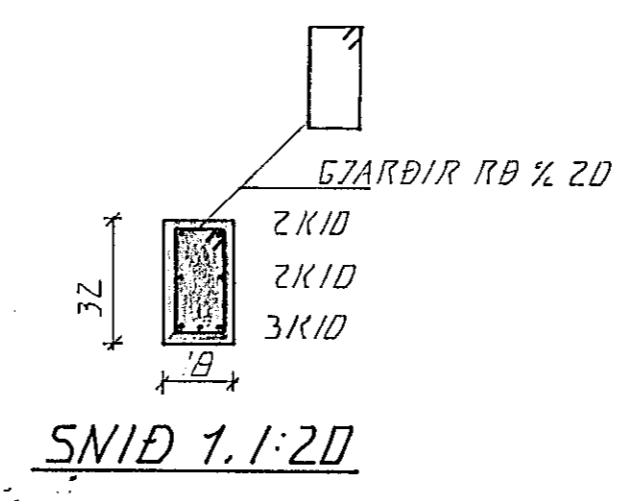

GRUNNMÝND. 1:50

04 NOV 1991

BR.NR.	DAGS	EDLI	BREYTINGAR	SIGN.
GOLFSKALI KEILIS HVALEYRARVELL				DAGS AGÚST 91
VEGGJAFI I HÆÐ. PLATA YFIR I.HÆÐ				HANNA 42
MÆLIKV. 1:50. 1:20				TEIKNAR 42
SIGURÐUR ÞORLEIFSSON TEKNIFRÆÐINGUR F.T.T.F.I.				VERK NR. 9114
STRANDGÖTU 11 HAFNARFIRÐI SÍMI 54151/54255				BLAD NR. 1-04