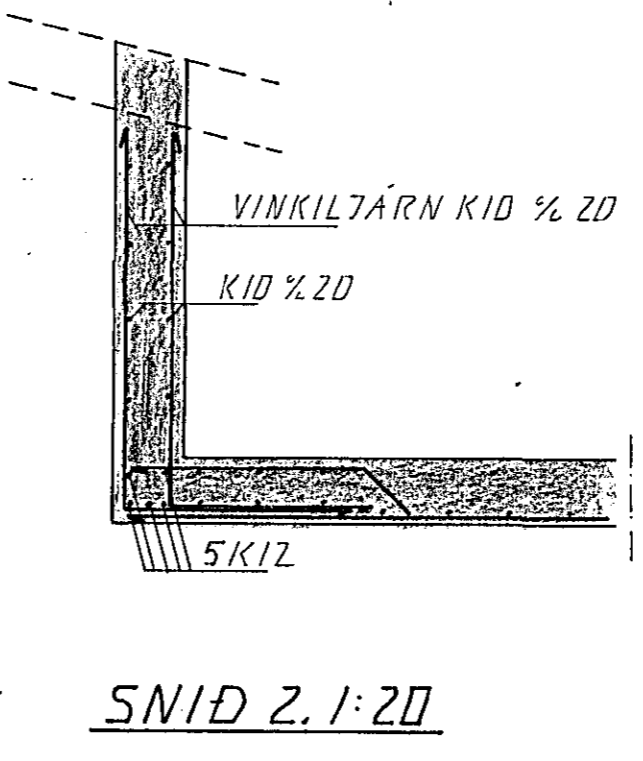

GRUNNMÝND. 1:50

04 NOV 1991

BR.NR.	DAGS	EDLI	BREYTINGAR	SIGN.
GOLFSKALI KEILIS HVALEYRARVELL				DAGS AGÚST 91
VEGGJAFI I HÆÐ. PLATA YFIR I.HÆÐ				HANNA 42
MÆLIKV. 1:50. 1:20				TEIKNAR 42
SIGURÐUR ÞORLEIFSSON TEKNIFRÆÐINGUR F.T.T.F.I.				VERK NR. 9114
STRANDGÖTU 11 HAFNARFIRÐI SÍMI 54151/54255				BLAD NR. 1-04