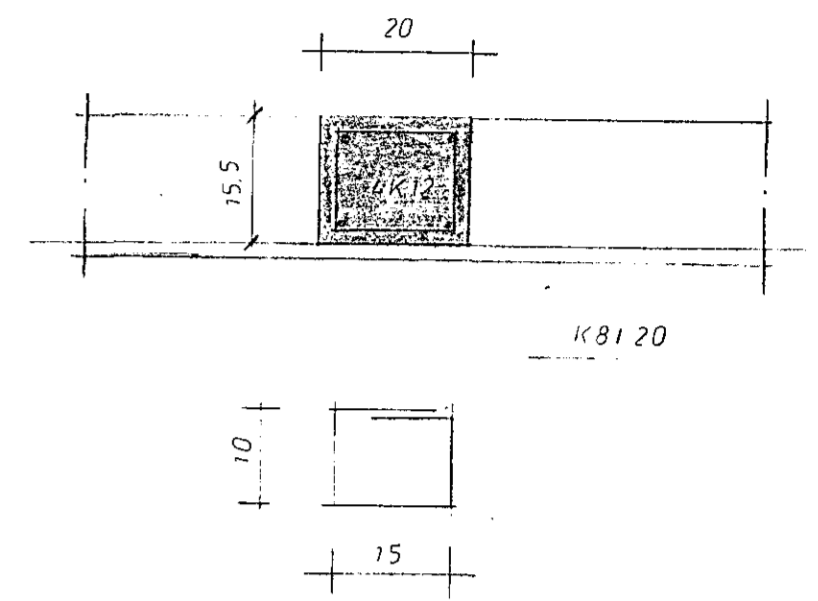

Grunnmynd m=1:50

Súla s1 m=1:10

Járn í vegg $\#$ K10125

múrop

Steypa S200

ÞORVALDUR ÁSGEIRSSON BYGGINGAÆRNIÞÆÐINGUR - HAFNAFIRÐI - Sími 53582	
Verislu: Sædýrasafn	Leiknúmer: 8300204
Grunnmynd og s1	Mælikvarði: 1:50, 1:10