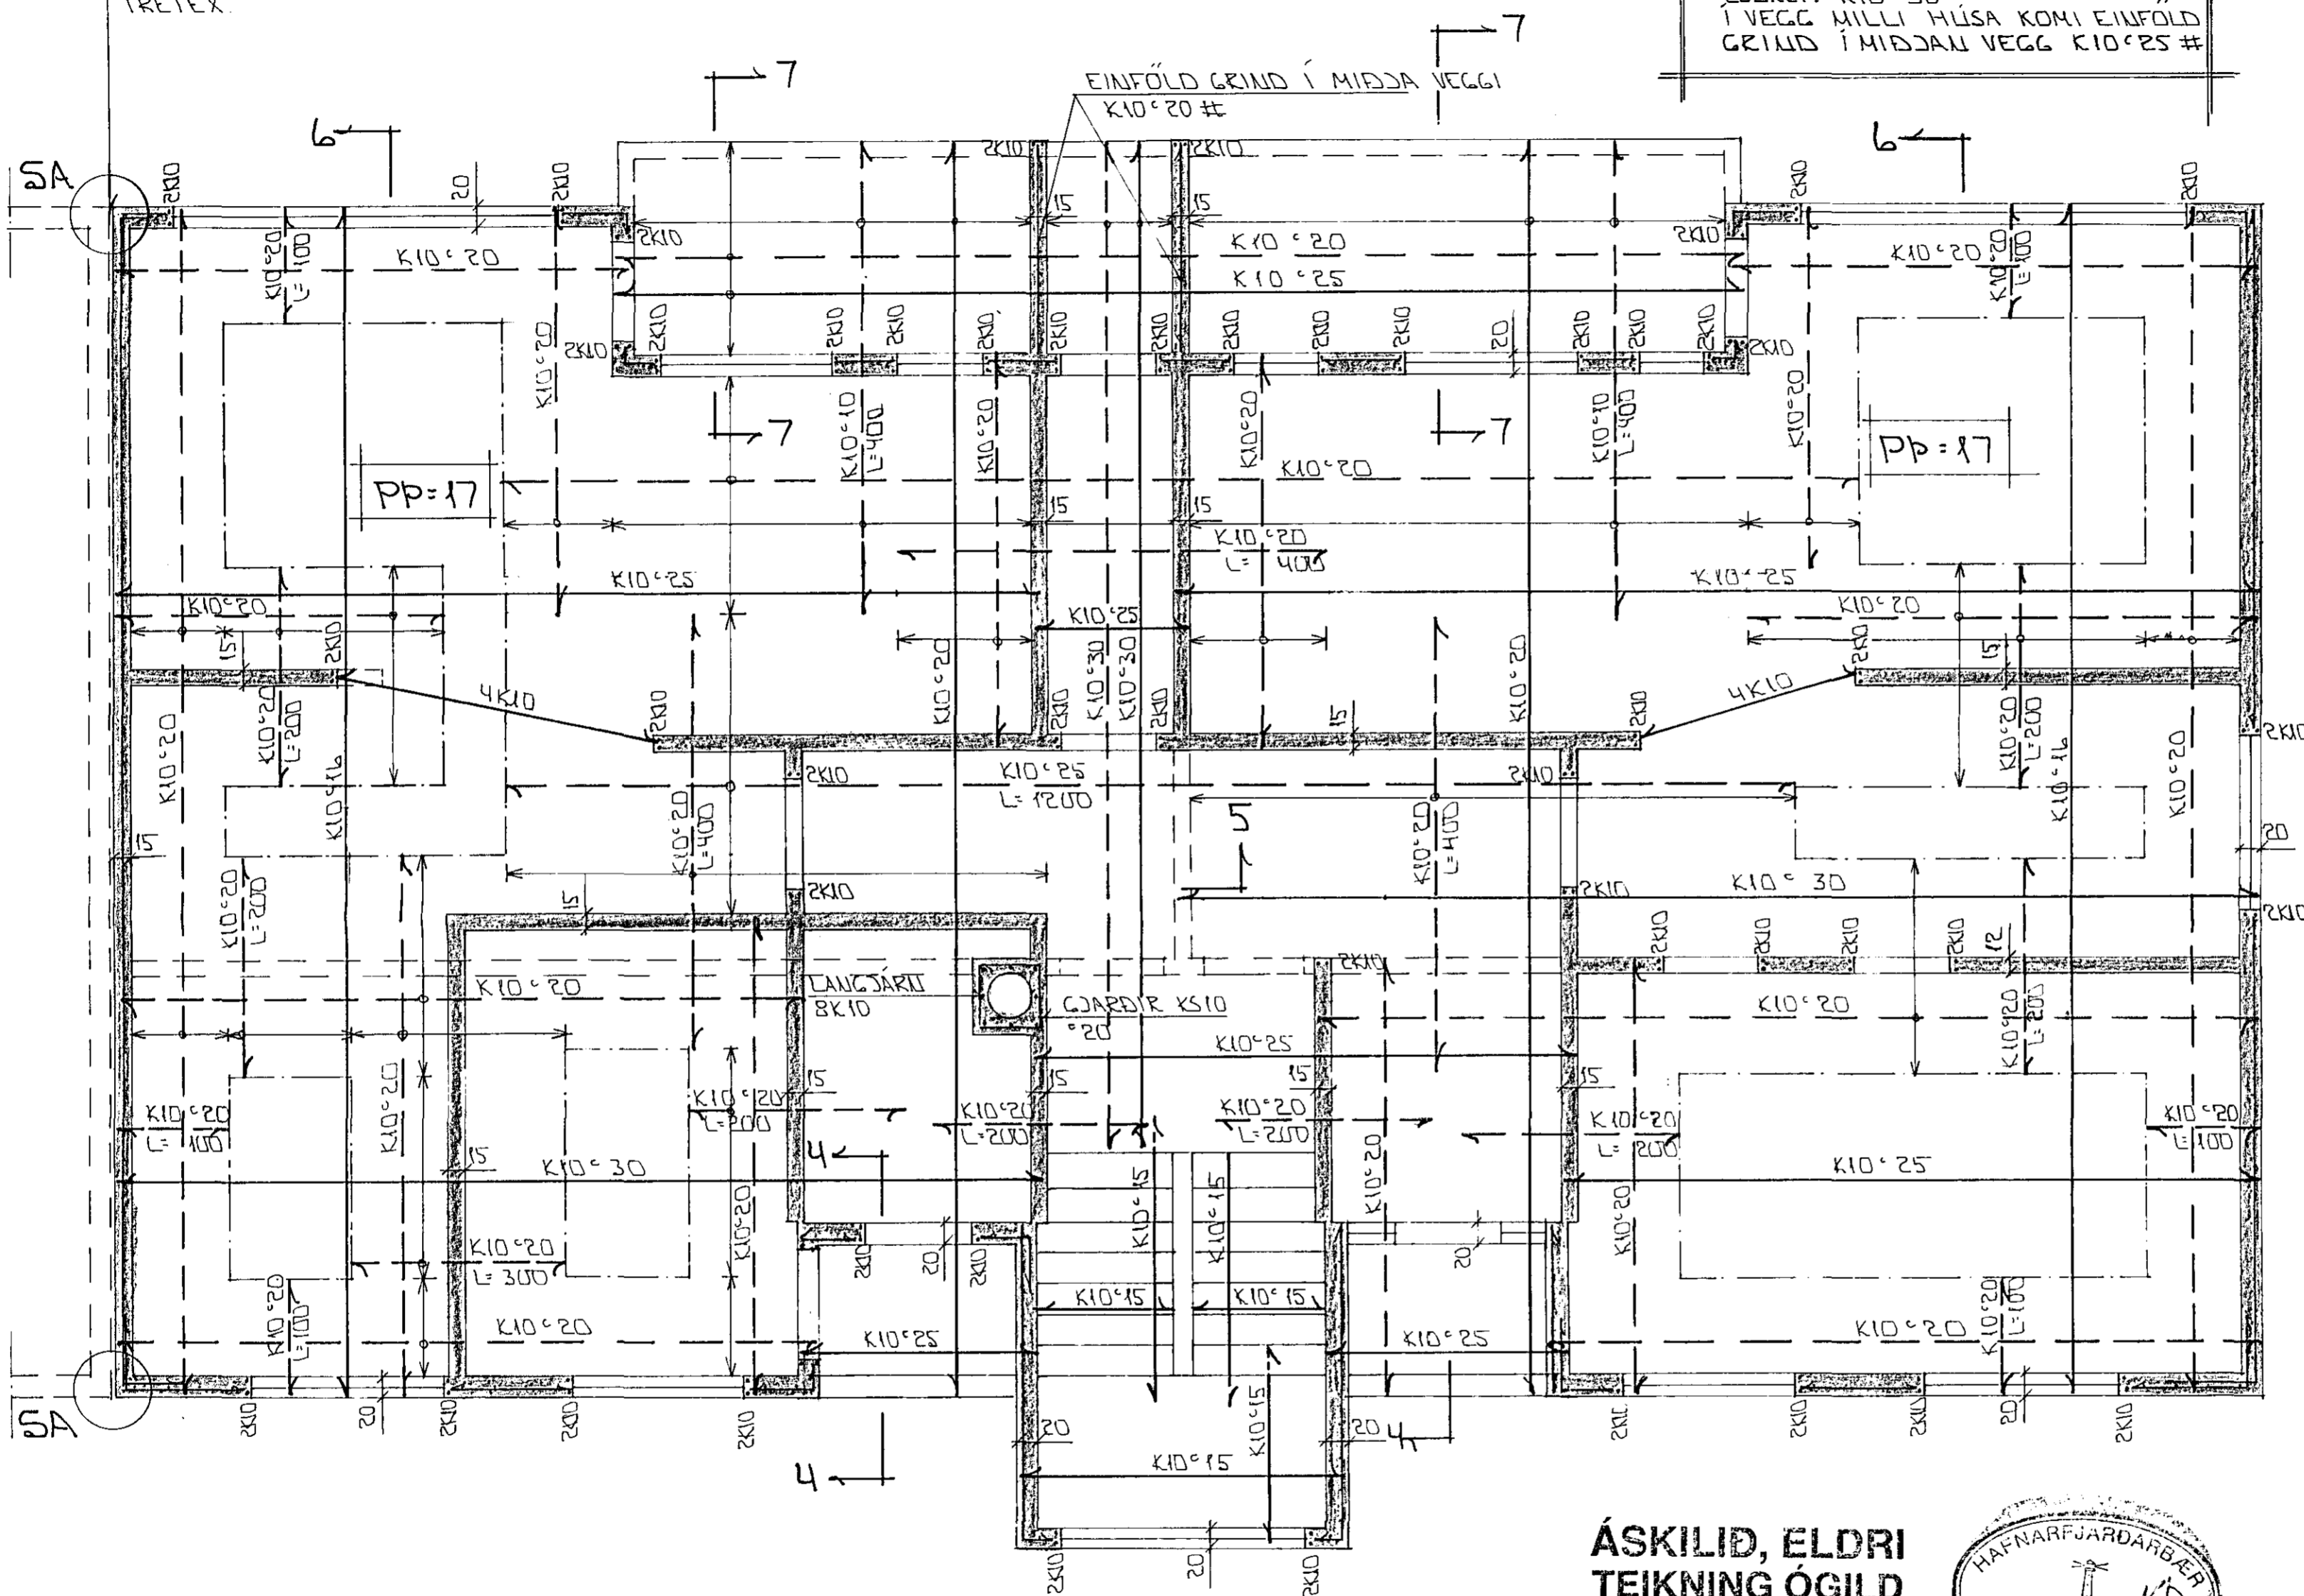

MILLI HÚSA KOMI HARÐHPRESSUÐ
STEINULL, EÐA 12MM OLÍUSÓÐIÐ
TRETEX.

Í ÚTERRIÐ VEGGJA HÚS KOMI EINFÖLD
GRIND. LÆRETT K10° 20
LÖRRETT K10° 30
Í VEGG MILLI HÚSA KOMI EINFÖLD
GRIND Í MIÐJAN VEGG K10° 25 #

GRUNNMÝND 1:50