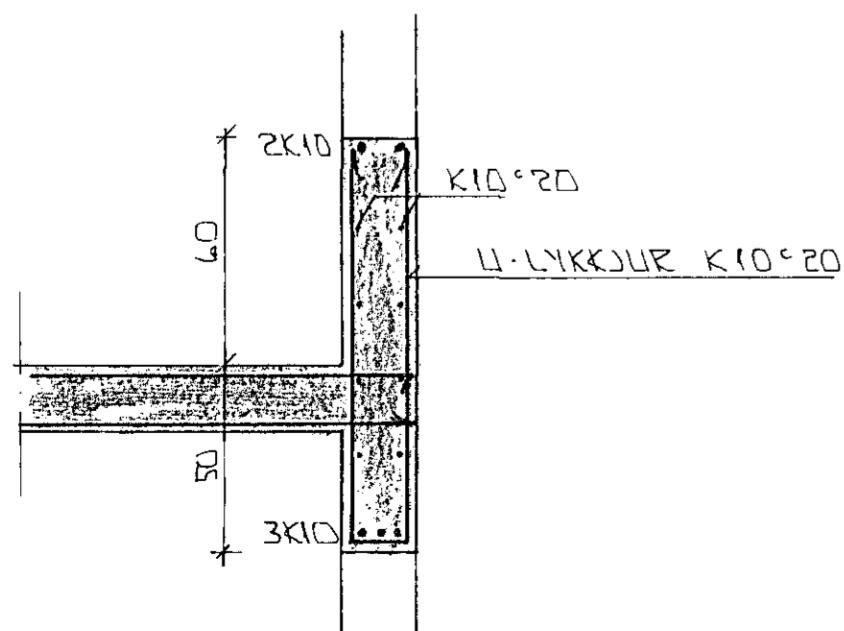

SNID 4 - 4 x 1:20

SNID 7-7 x 1:20

BENDING PLÖTU SÁ GELIUM.

SNID 5 x 1:20

SÉRMYND A FRÁGANGUR PENNSLUSKILA x 1:5

ÁSKILIÐ, ELÐRI
TEIKNING ÓGILD

SNID 6 x 1:20

01	28.4.94	BÆTT VIÐ SÉRMYND	GH
BR.	DAGS.	EDLI BR.	SIGN.