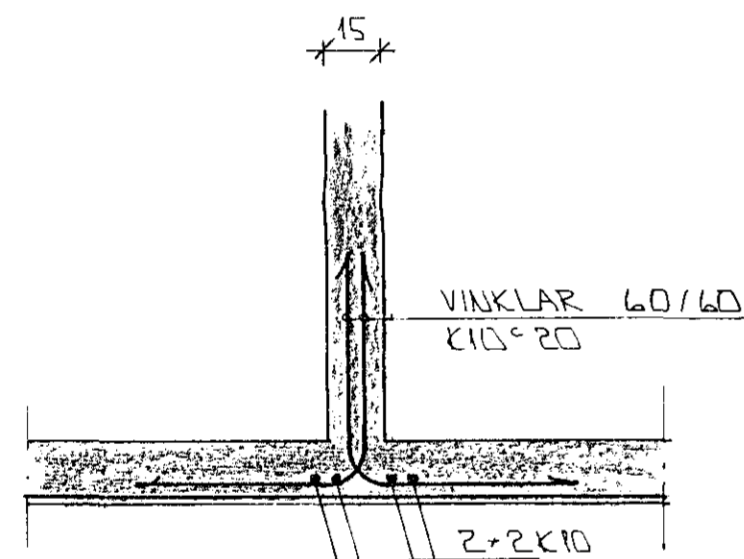

SNID 4 - 4 x 1:20

SNID 7-7 x 1:20

BENDING PLÖTU SÁ GELIUM.

SNID 5 x 1:20

SÉRMYND A FRÁGANGUR PENNSLUSKILA x 1:5

ÁSKILIÐ, ELÐRI
TEIKNING ÓGILD

SNID 6 x 1:20

01	28.4.94	BÆTT VIÐ SÉRMYND	GH
BR.	DAGS.	EDLI BR.	SIGN.