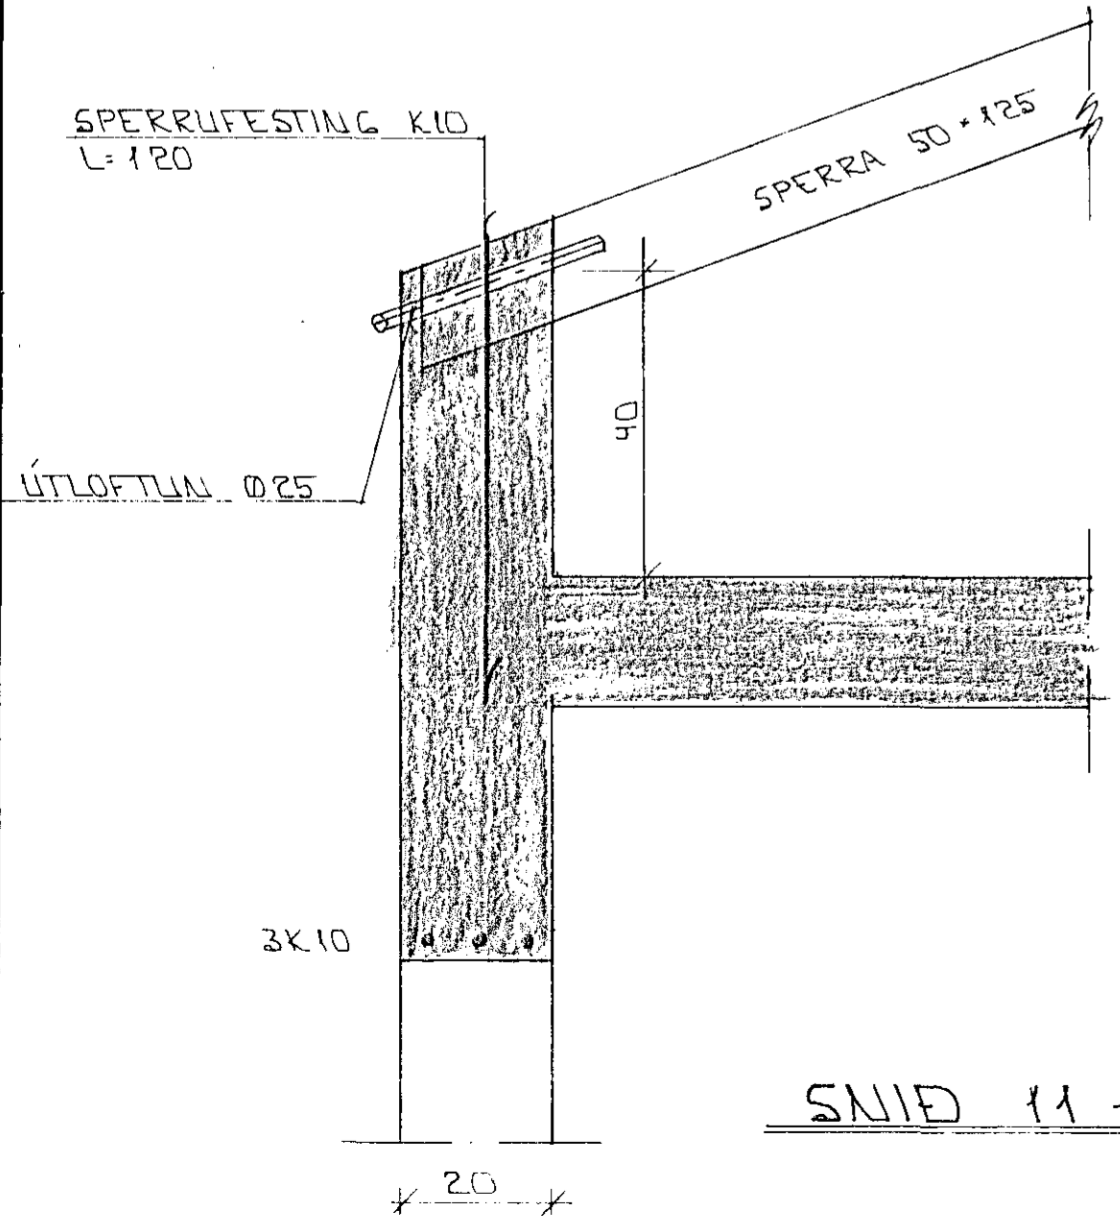

SNID 8 x 1:10

SNID 9-9 x 1:10

SNID 10-10 x 1:10

LASKI 25x300x400 BÄDLI-
MEGIN SPERRU NEGLIST
MEÐ 6 STK 3" NÖGLUM Í
SPERRU OG 4 STK 3" NÖGLUM
Í STÖL HVOR LASKI

LASKI 25x300x400 BÄDLI-
MEGIN SPERRU NEGLIST
MEÐ 2x5 STK
3" NÖGLUM Í SPERRU OG 4 STK
3" NÖGLUM Í STÖL

SNID 11-11 x 1:10

FRÁGANGUR ÞAKKANTS SJA SÉRT
BYGGFER
BENDING PLÖTU SJA BL. NR
1-05

BR	DAGS	EDL BR	SIGN

STECKJARBERG 4
HAFNARFIRÐI

SNID 1 ÞAKKARI

MKV. 1:10
DAGS DES '93
VERK NR 9331
TEIKN NR 1-07
HANNAD
TEIKNAD GH
YFIRFARIÐ