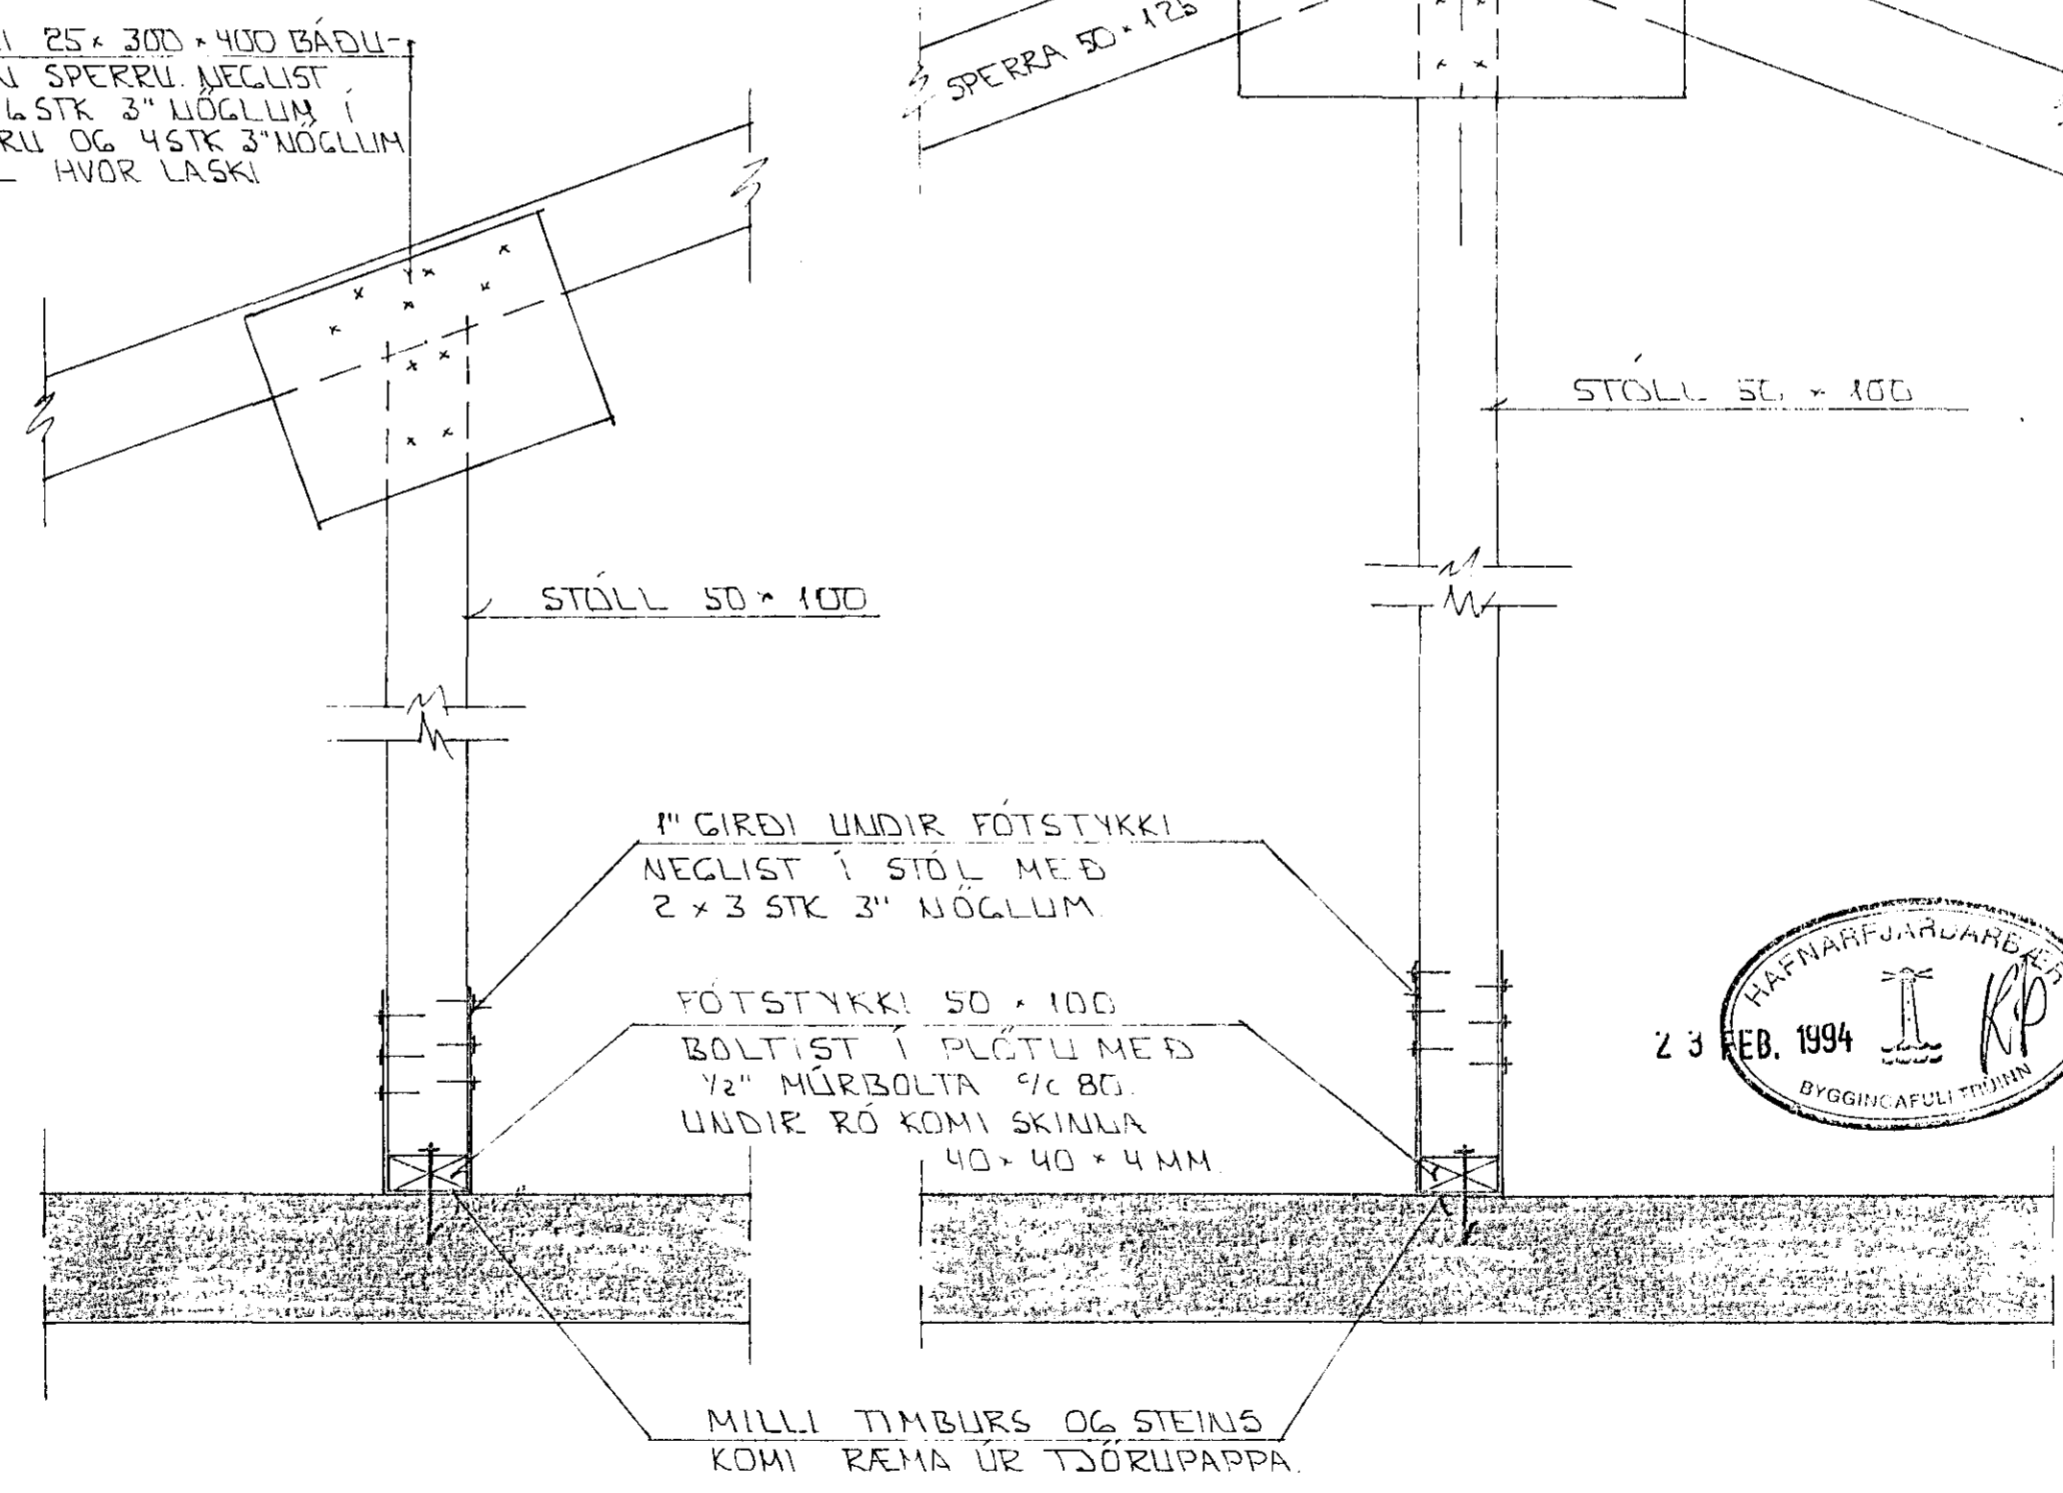

FRÁGANGUR ÞAKKANTS SJA SÉRT
BYGGFER
BENDING PLÖTU SJA BL. NR
1-05

BR	DAGS	EDL BR	SIGN

STECKJARBERG 4
HAFNARFIRÐI

SNID 1 ÞAKKARI

MKV. 1:10
DAGS DES '93
VERK NR 9331
TEIKN NR 1-07
HANNAD
TEIKNAD GH
YFIRFARIÐ

TEKNIÞJÓNUSTA
SIGURDAR ÞORLEIFSSONAR HF