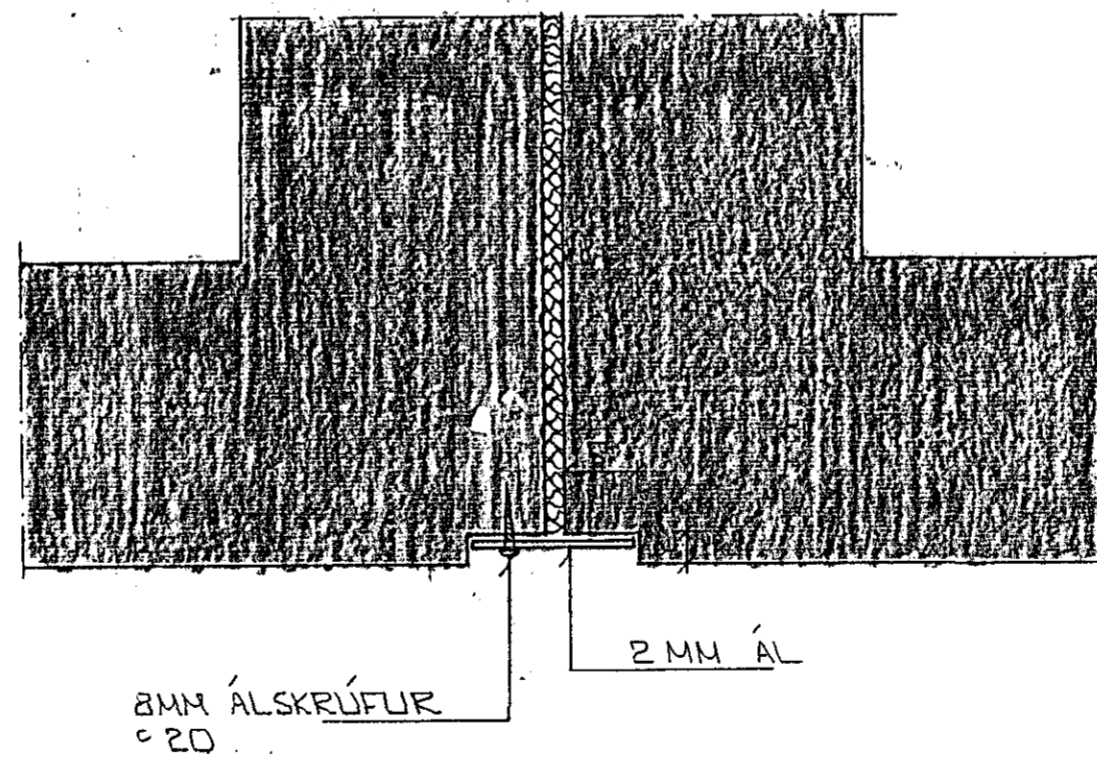

SNID 4 - 4 x 1:20

SNID 7-7 x 1:20

BENDING PLÖTU SÁR GELNUM.

SNID 5 x 1:20

SÉRMYND A FRÁGANGUR PENNSLUSKILA x 1:5

SNID 6 x 1:20

BR.	DAGS.	EDLI BR.	SIGN.

STEKKJARBERG 6
HAFNARFIRÐI

BENDING - SNID

MKU. x 1:20

DAGS. MAÍ '95

VERK NR. 9520

TEIKN NR. 1-06

HANNAÐ

TEIKNAD *ek*

YFIRFARIÐ