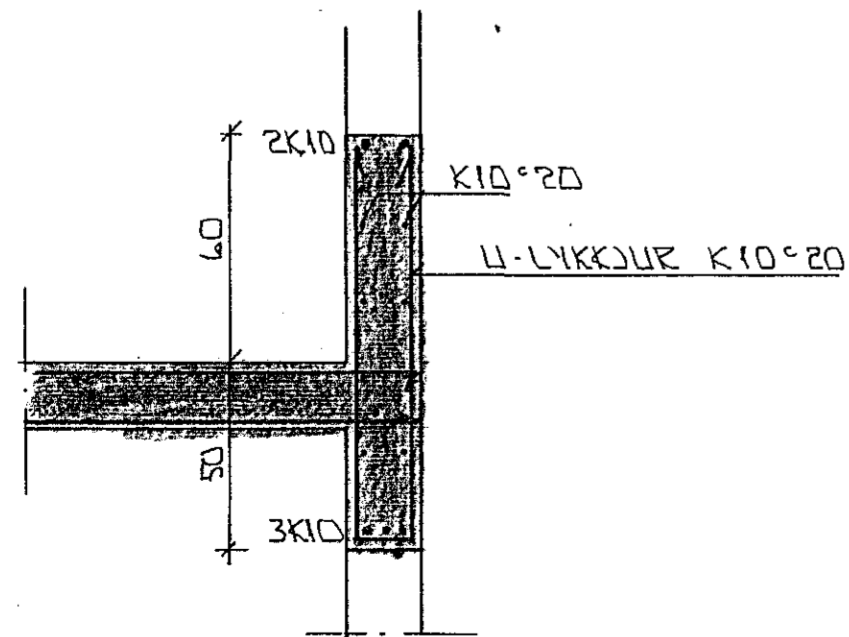

SNID 4 - 4 x 1:20

SNID 7-7 x 1:20

BENDING PLÖTU SÁR GELNUM.

SNID 5 x 1:20

SÉRMYND A FRÁGANGUR PENNSLUSKILA x 1:5

SNID 6 x 1:20

BR.	DAGS.	EDLI BR.	SIGN.

STEKKJARBERG 6
HAFNARFIRÐI

BENDING - SNID

MKU. x 1:20

DAGS. MAÍ '95

VERK NR. 9520

TEIKN NR. 1-06

HANNAÐ

TEIKNAD *ek*

YFIRFARIÐ