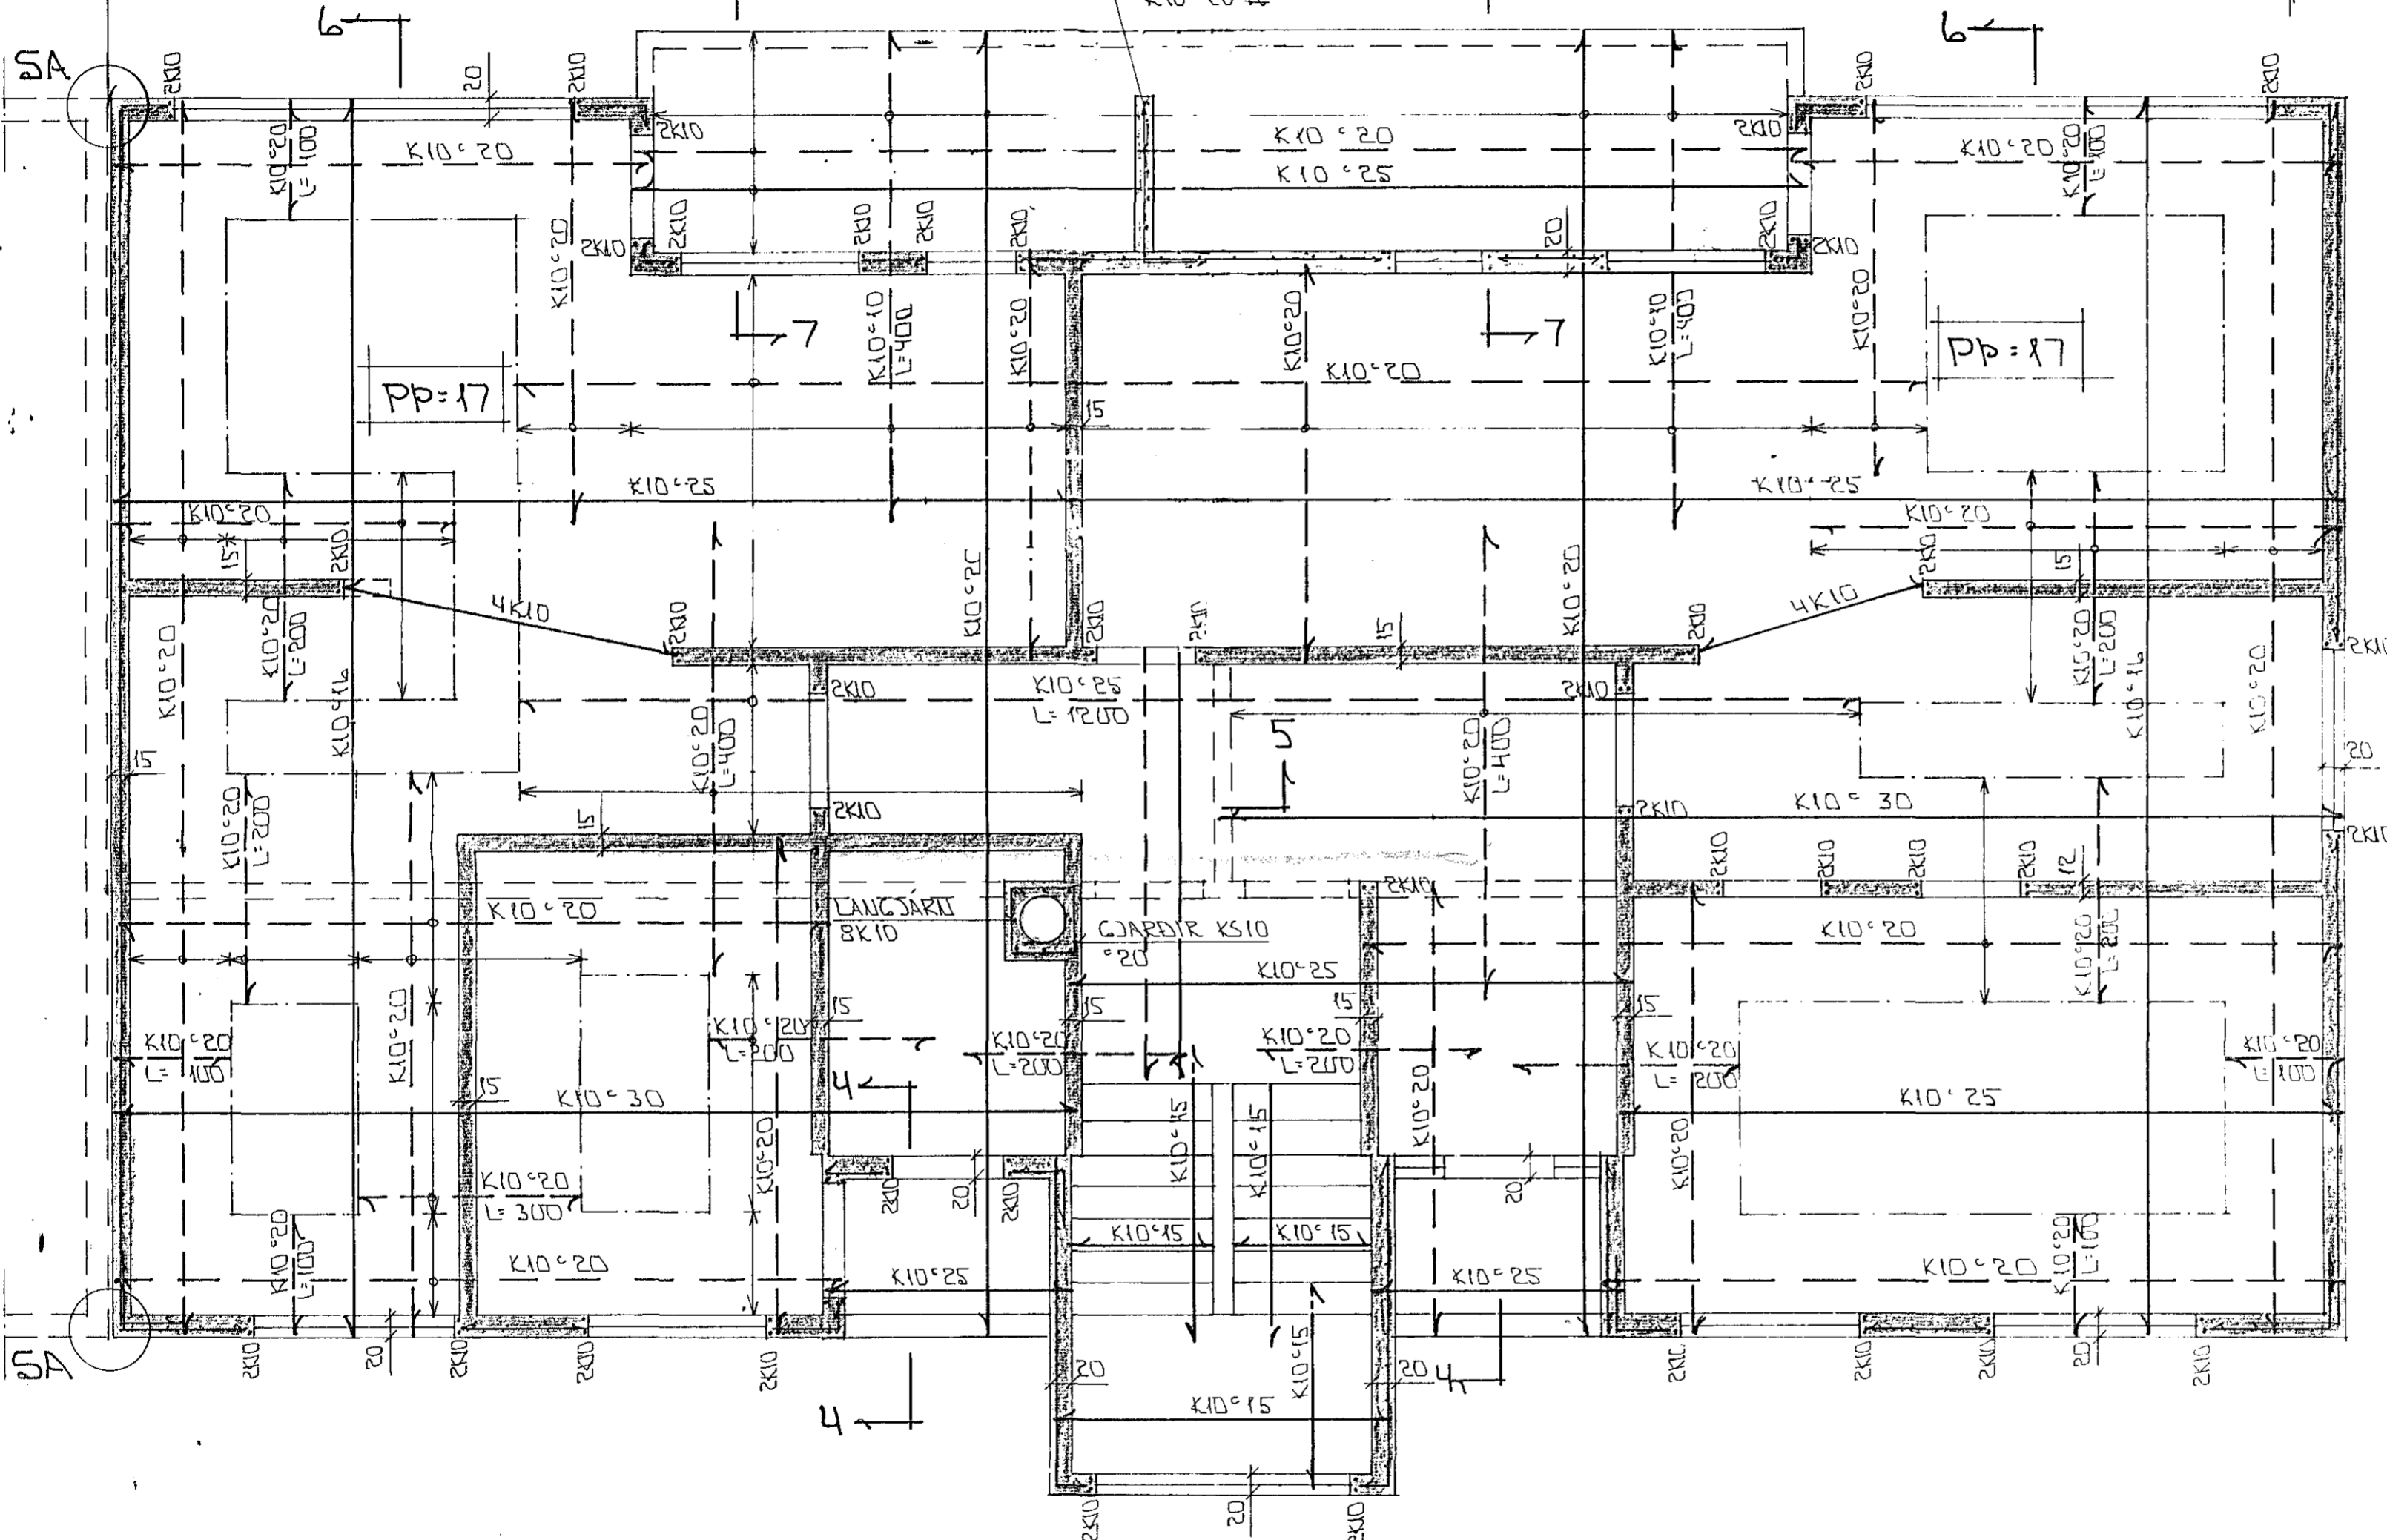

MILLI HÚSA KOMI HARÐHPRESSUÐ
STEINULL, EÐA 12MM OLÍUSOGIÐ
TRÉTEX.

Í ÚTBRÚN VEGGJA HÚS KOMI EINFÖLD
GRIND. LARETT K10° 20
LÖBRET K10° 30
Í VEGG MILLI HÚSA KOMI EINFÖLD
GRIND Í MIÐJAN VEGG K10° 25 #

EINFÖLD GRIND Í MIÐJA VEGGI
K10° 20 #