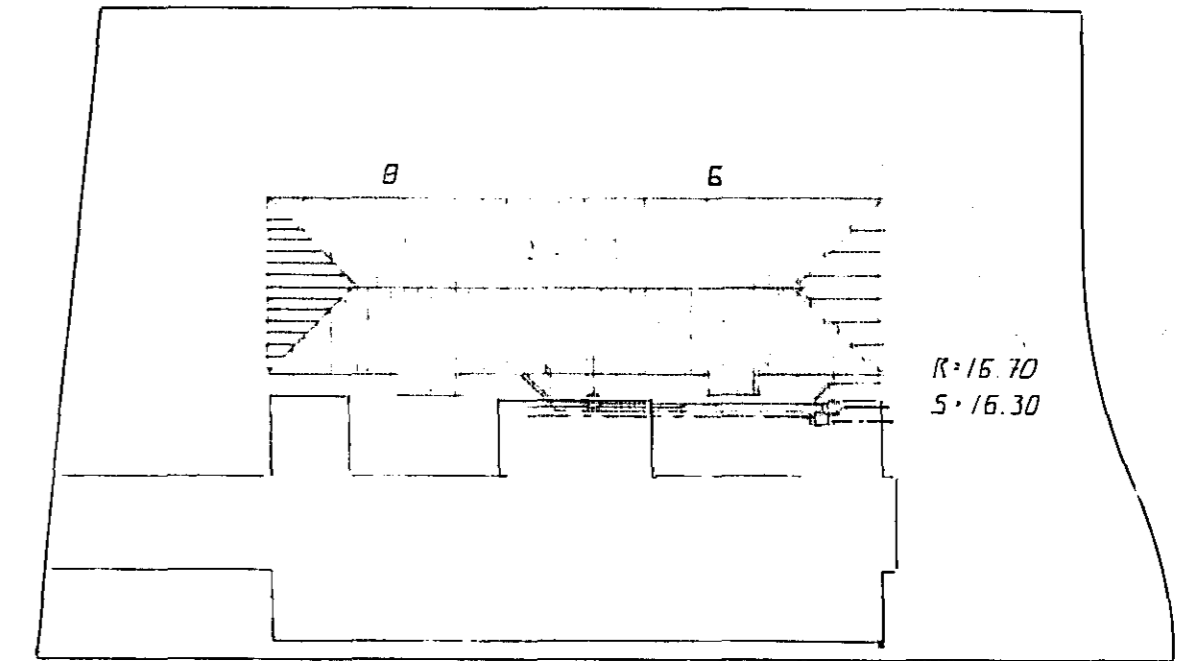

GRUNNMÝND 1:50

AFSTÖÐUMÝND 1:500

RF. 0438 EDL. BR. SIGN.

STEKKJARBERG 5  
HAFNARFJARÐI

GRUNNMÝND GRUNNLAGNA  
AFSTÖÐUMÝND

K. 1:50 - 1:500  
DAG. FEB 94  
TEK. NÚ. 9336  
TEK. NÚ. 2-02

SKVRINGAR

TEKNIÞJÓNUSTA  
SIGURDAR ÞORLEIFSSONAR HF