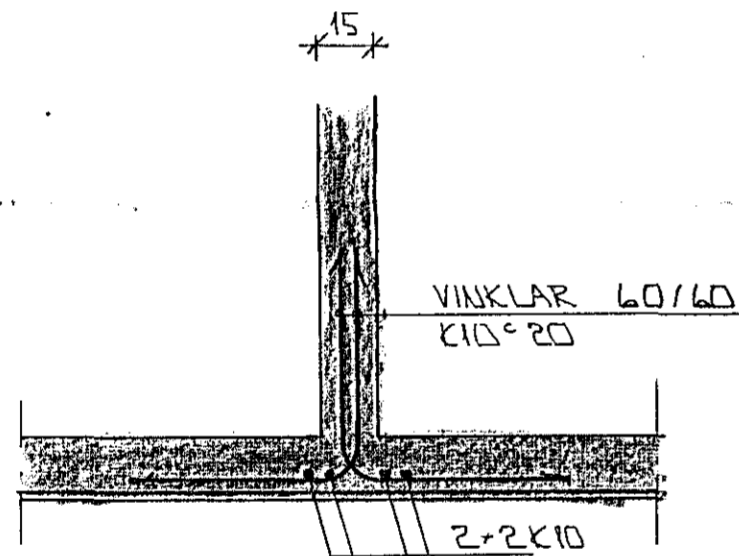

SNID 4-4 x 1:20

SNID 7-7 x 1:20

BENDING PLÖTU SÁ GRUNNUM.

SNID 5 x 1:20

SÉRMYND A FRÁGANGUR PENNSLUSKILA x 1:5

SNID 6 x 1:20

BR.	DAGS.	EDLI BR.	SIGN.

STEEKJARBERG 8  
HAFNARFIRÐI

BENDING - SNID

MKV. 1:20  
DAGS. MAI '95

VERK NR. 9521  
TEIKN NR. 1-06  
HANNAD  
TEIKNAD GK  
YFIRFARIÐ

**TSÞ** TÆKNIPJÓNUSTA  
SIGURDAR ÞORLEIFSSONAR HF

STRANDGÖTU 11 - 220 HAFNARFJÖRÐUR - Sími 54255 - FAX 652875