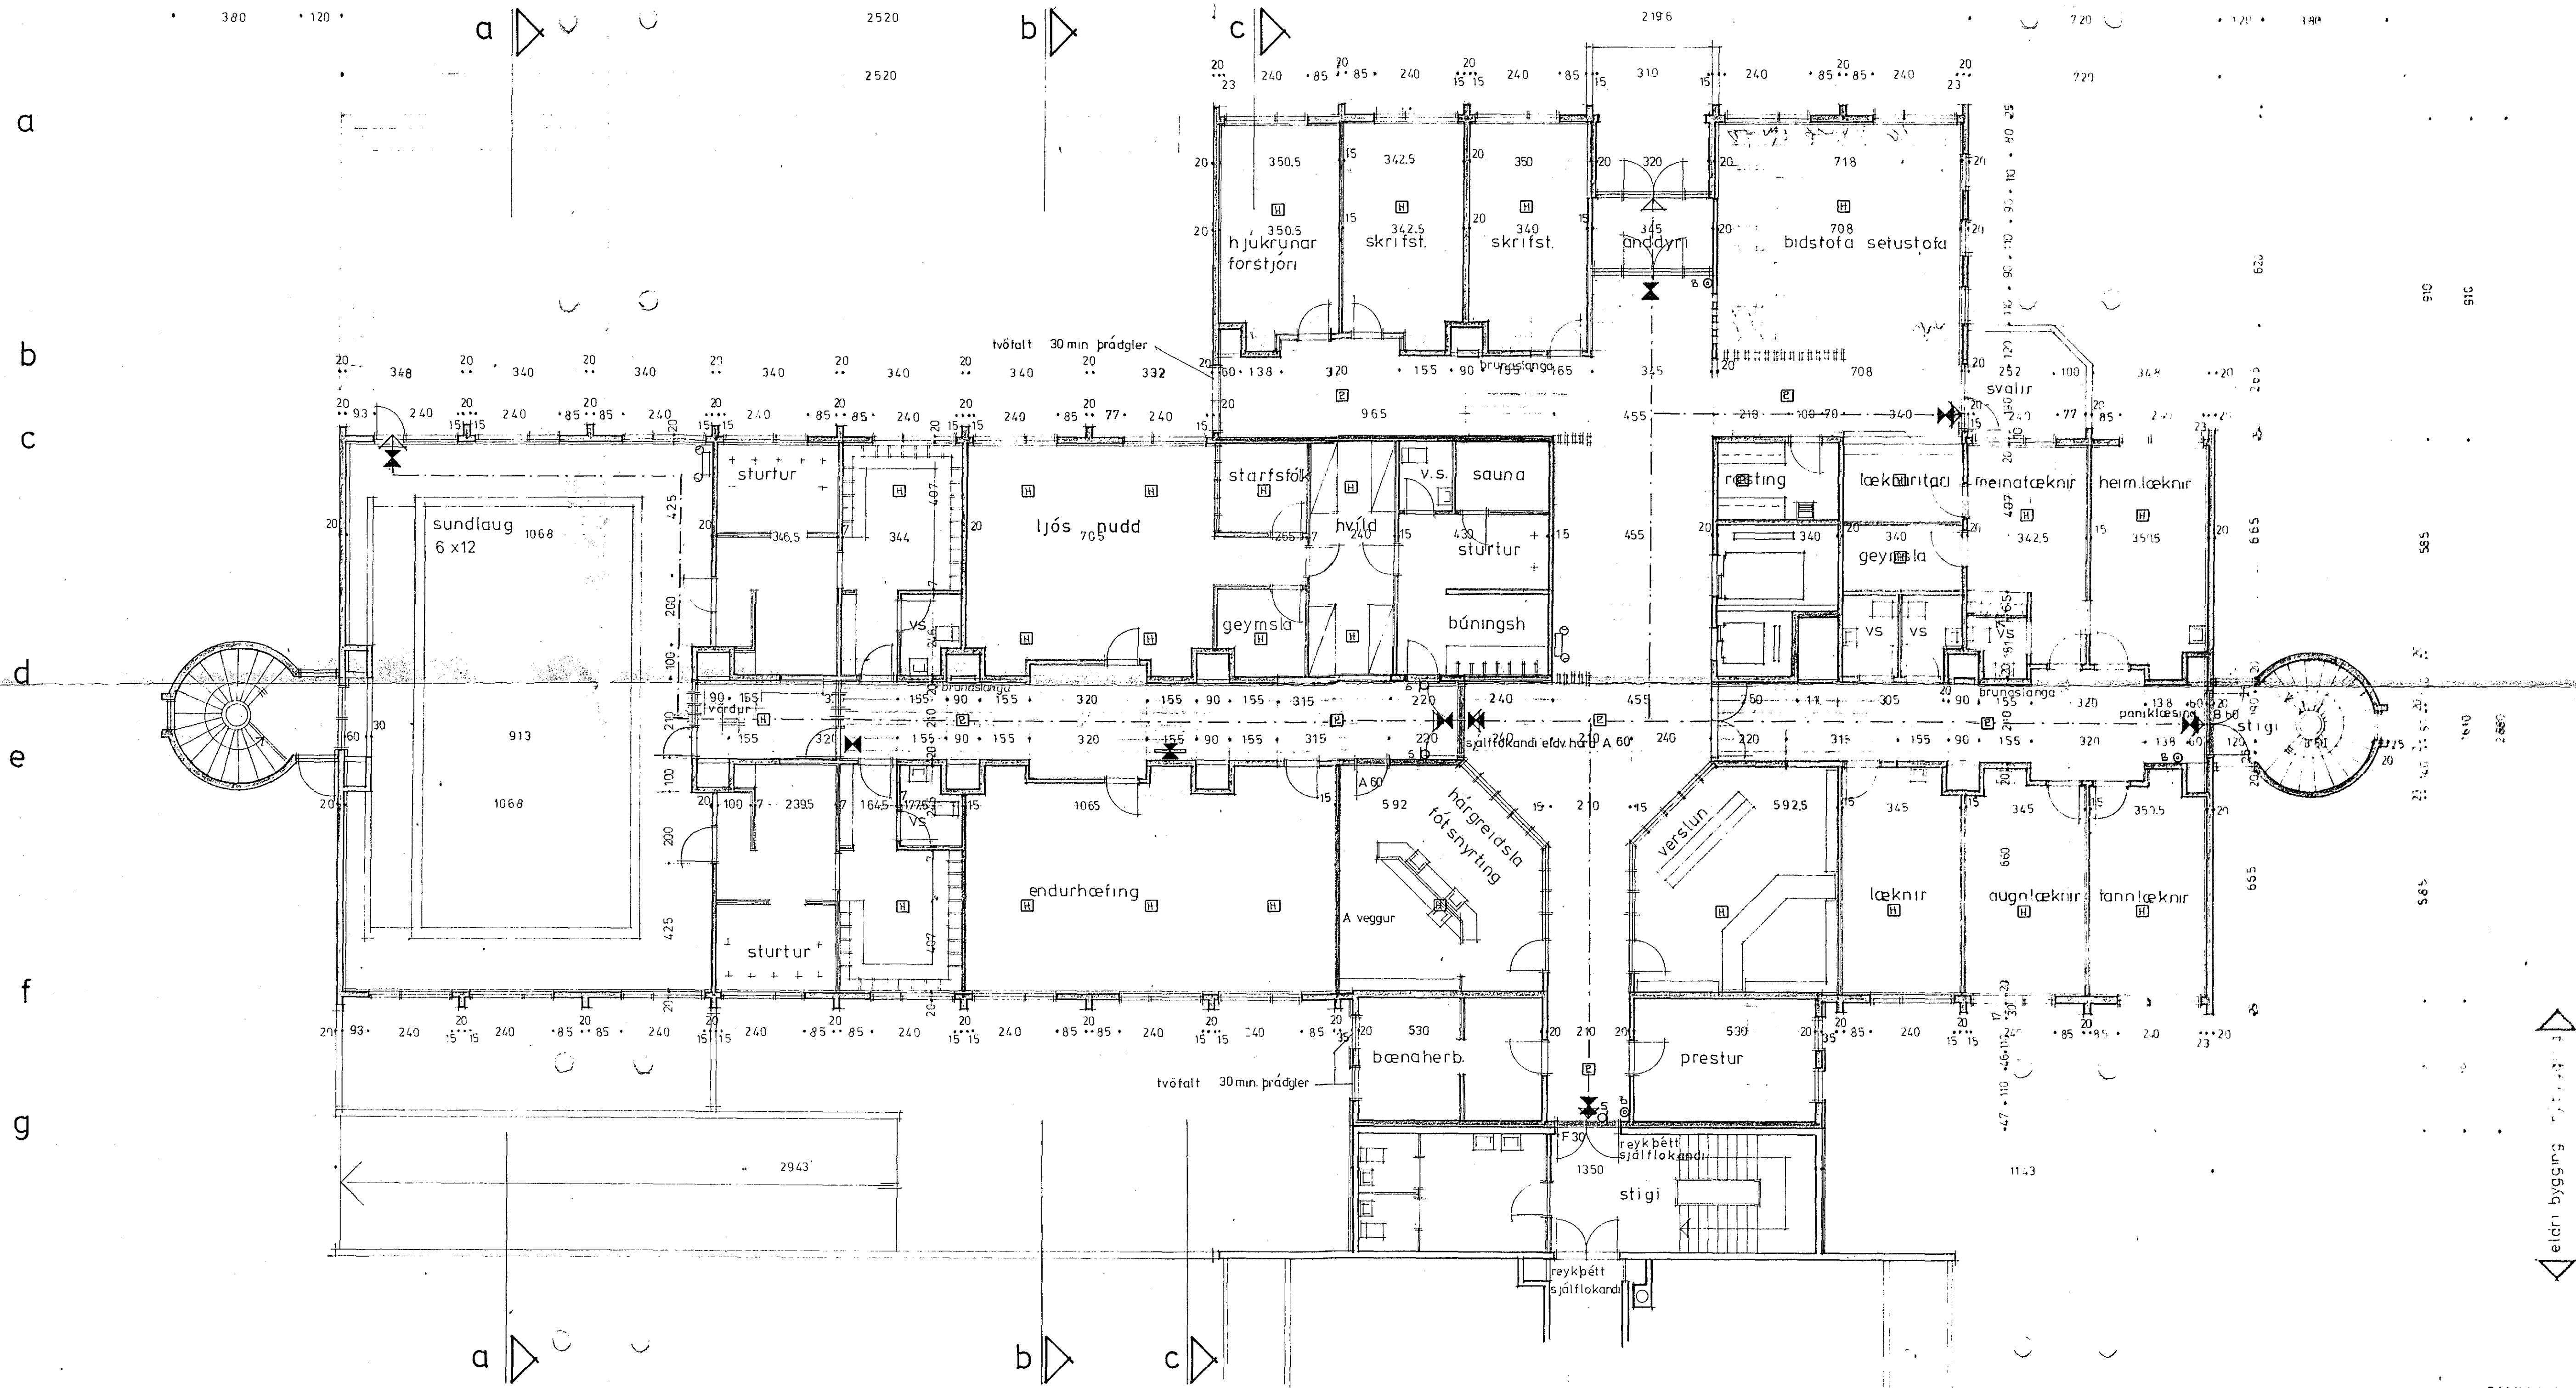

1 2 3 4 5 6 7 8 9 10 11 12 13 14 15 16

SAMPYKKT 12/3 1981
SBR. BRÉF DAGS. 17/3 1981

BRUNAMÁLASTOFNUN RÍKISINS
Blundur Þorvaldur

TEIKNISTOFAN H.F. ÁRMÚLA 6

GISLI HALDORSSON	ARKITEKT FAI	VERKLEIÐ
JÓSEF REYNIS	ARKITEKT FAI	DAS FRÆKNIS A. HANSEN FIRE
LEIFUR GÍSLASON	BYGGINGAFAI BFI	
BJARNI MARTEINSSON	BYGGINGAFAI BFI	
HALLDÓR GUDMUNDSSON	BYGGINGAFAI BFI	