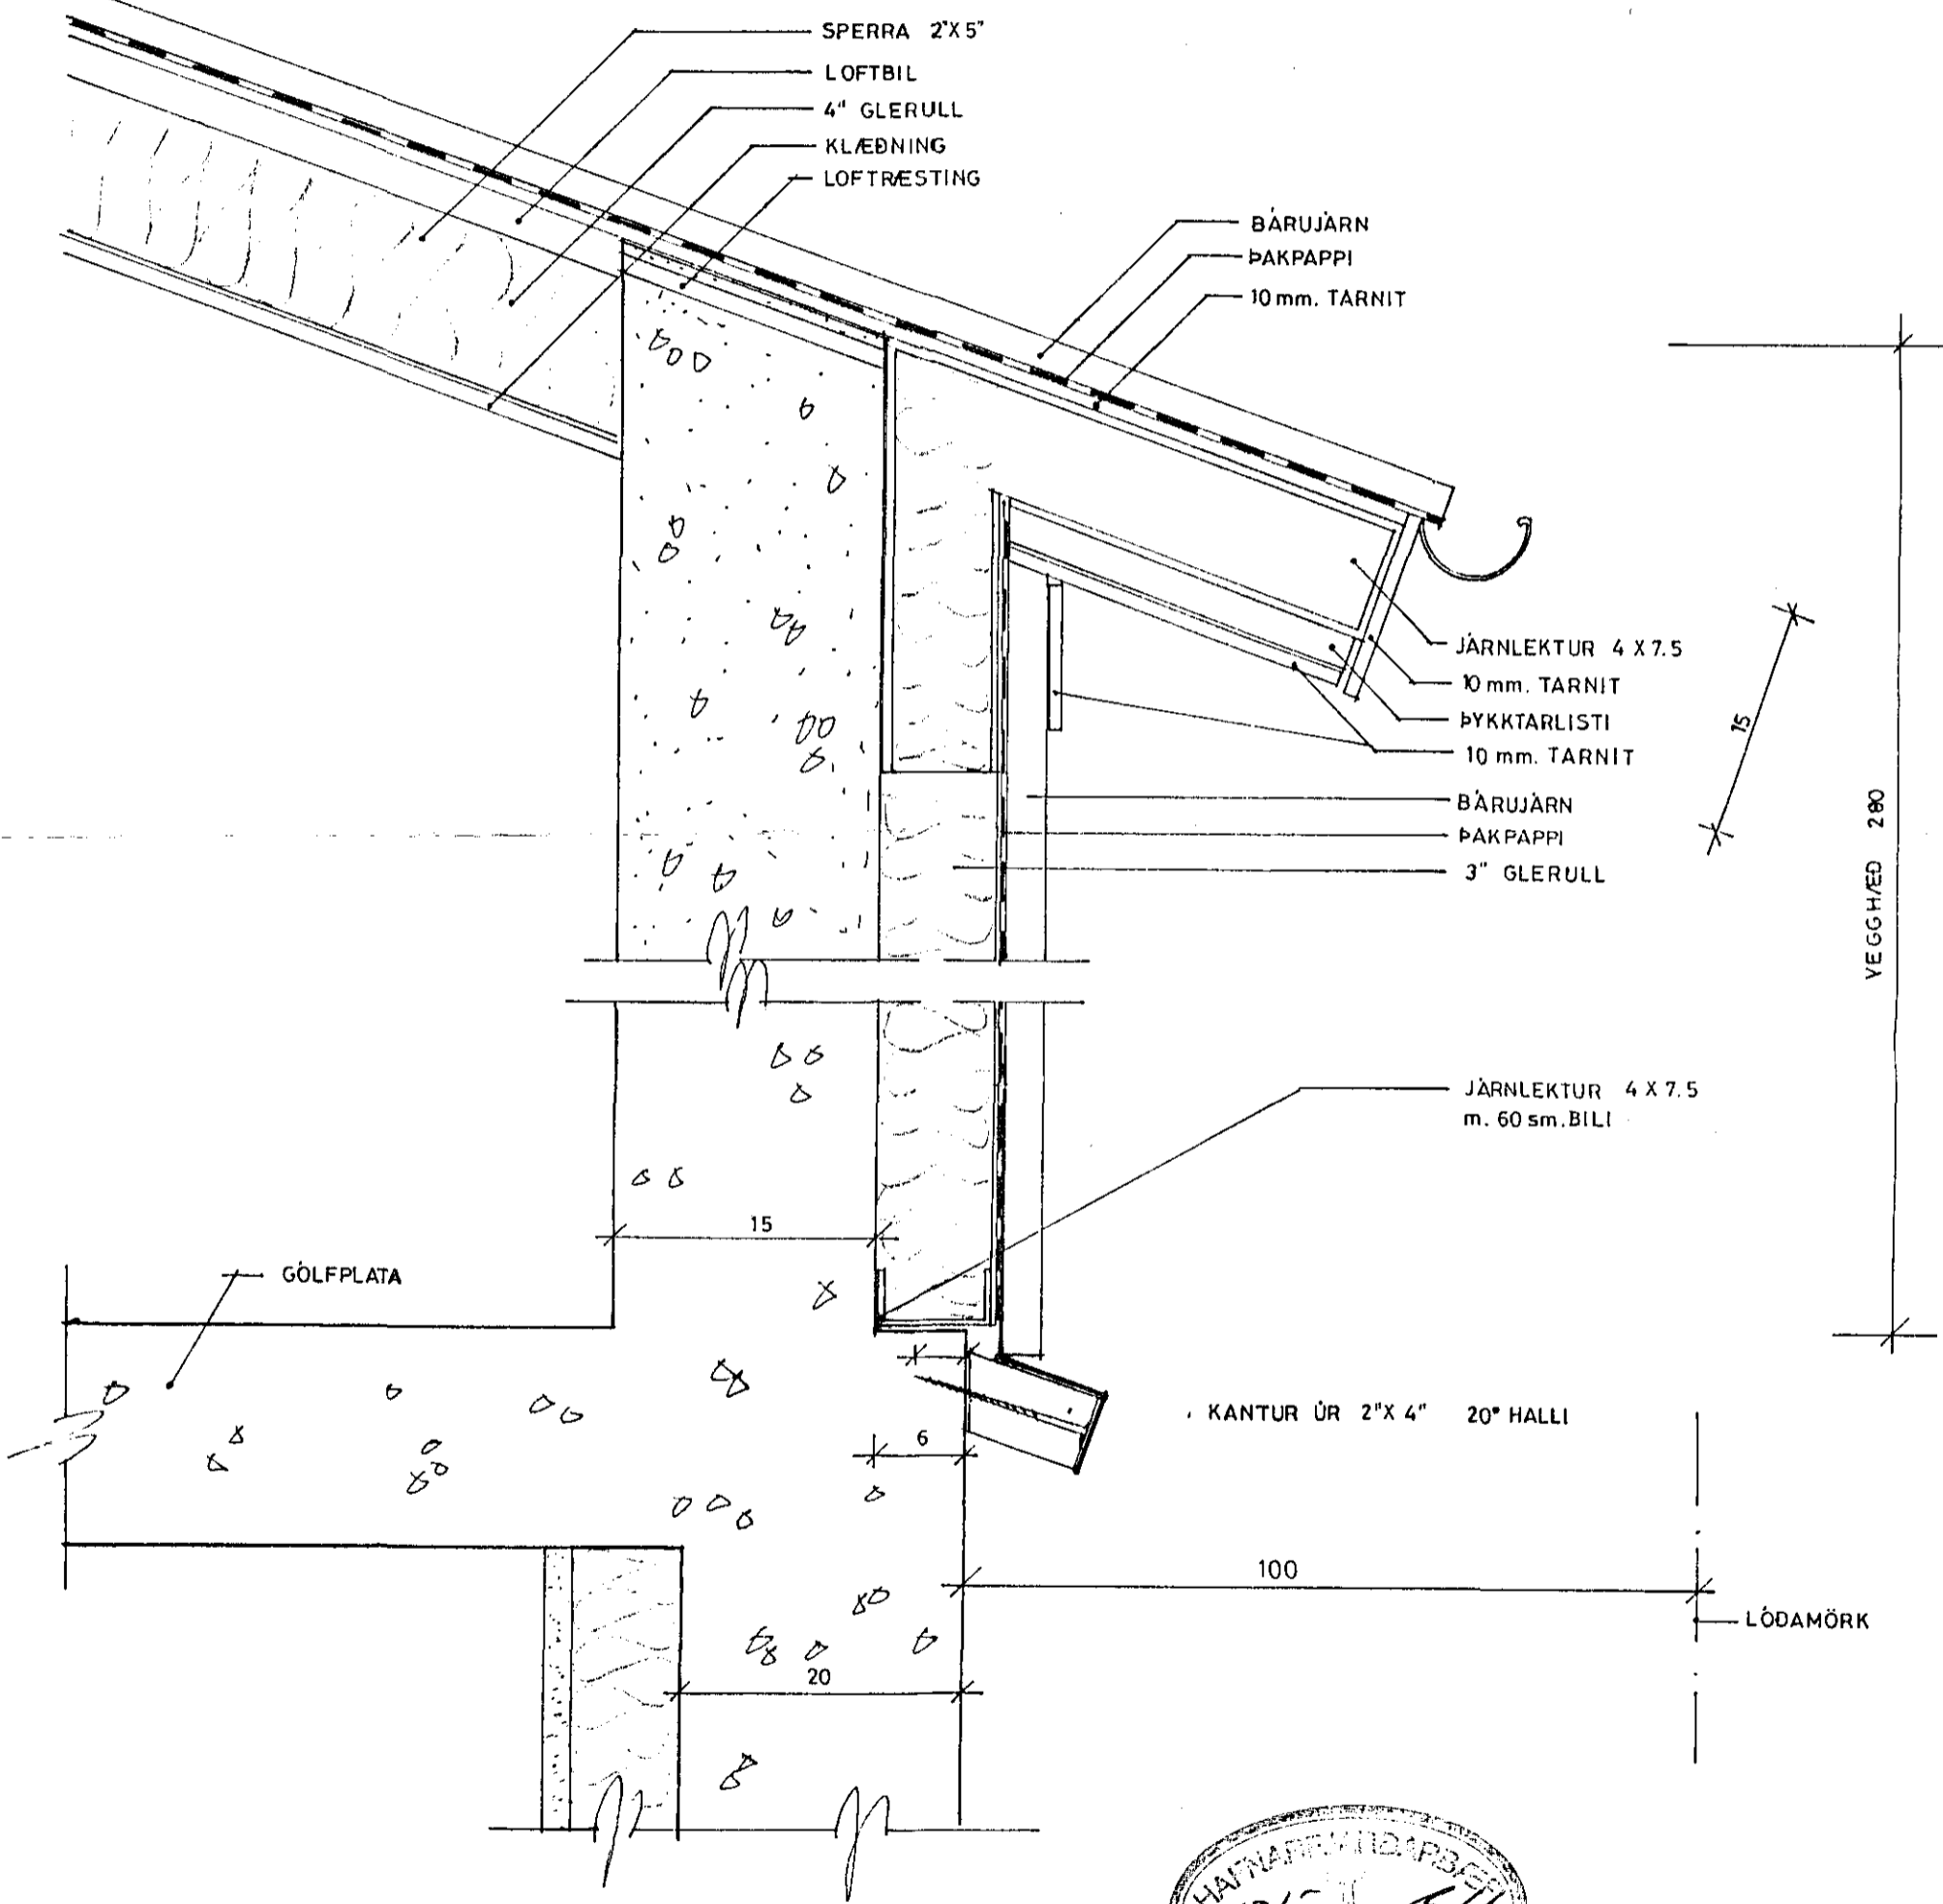

30° HALLI

TEIKNISTOFAN SUDURGÖTU 14 220 HAFNARFJÖRÐUR  
 PÁLL V. BJARNASON ARKITEKT FAÍ SÍMI 54355

233.03

SUDURGATA 49, HAFNARFIRÐI, BÍLSKÚR  
 SÉRTEIKNING AF ELDVARNARVEGG

DAGS	FEB. 1990
KVARDI	1:5
HANNAD	P. V. B.
TEIKNAD	A. E.
YFIRF	P. V. B.

B2141-VK 053 333 80182 010W