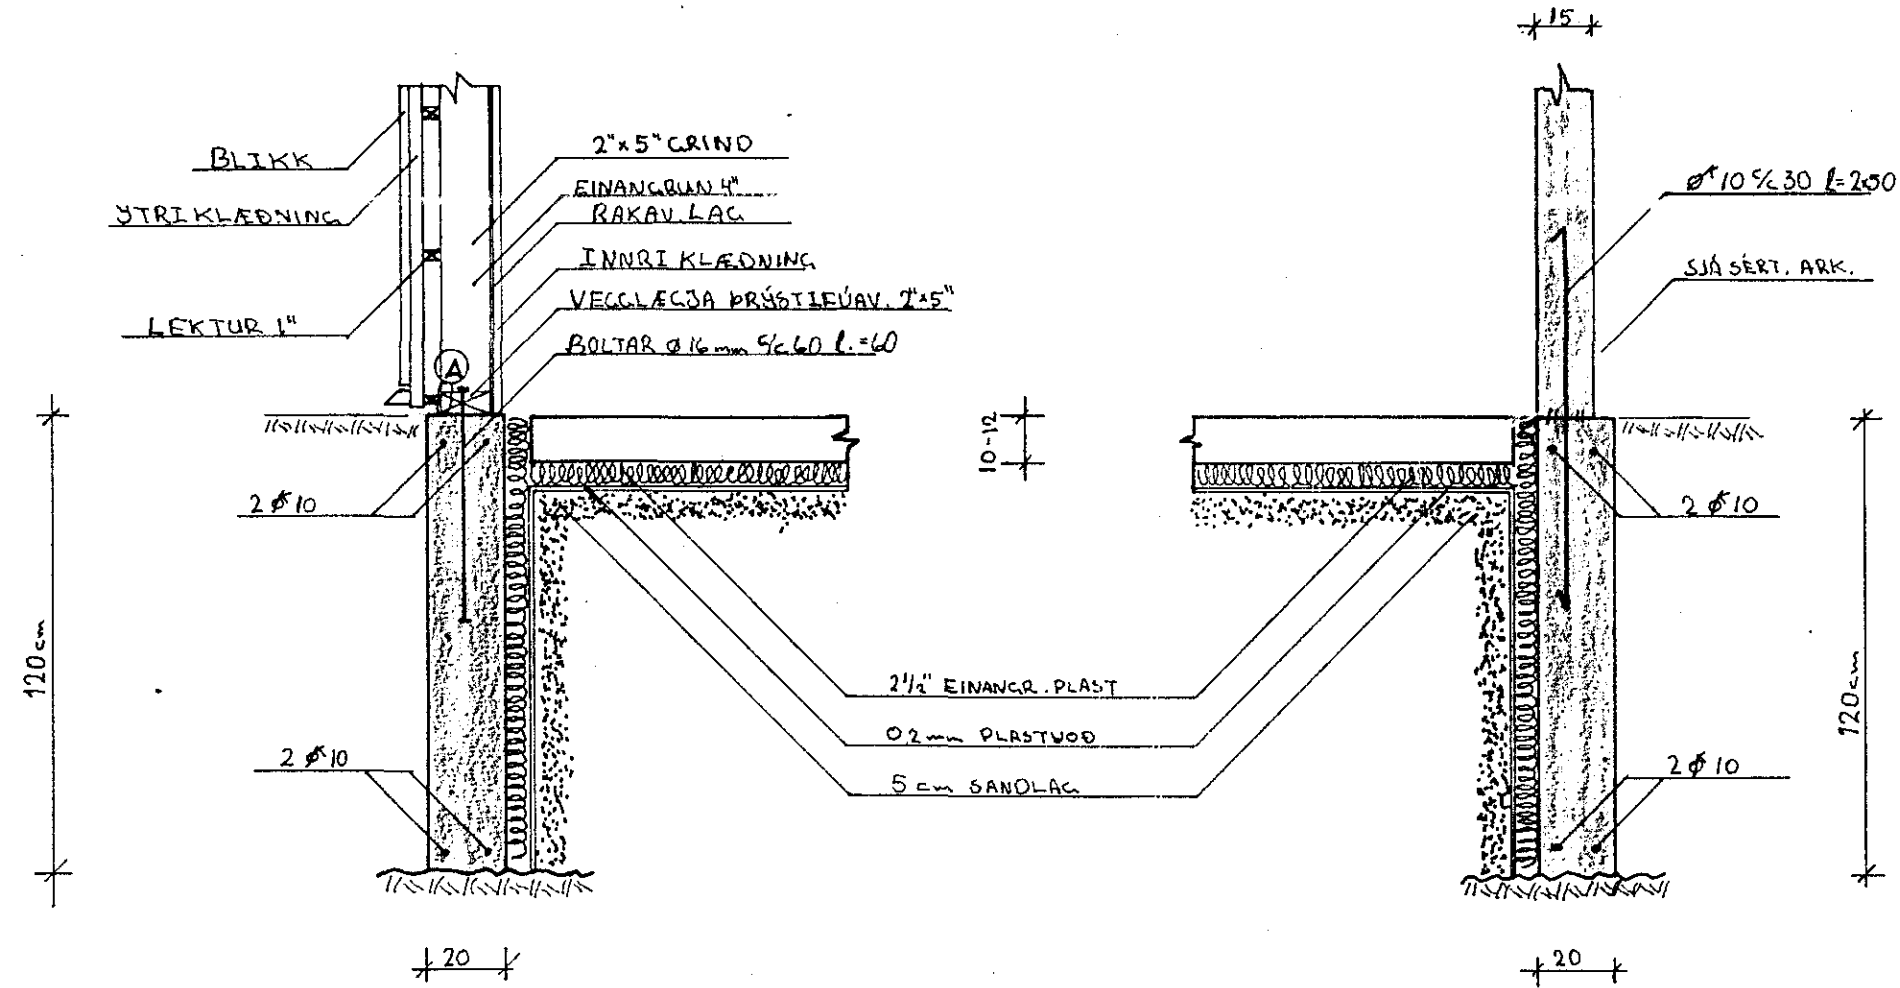

UNDIRSTÖÐUR VEGGJA 1:20

VEGGGRINDUR BÍLSKÚRS 1:50

UNDIR TIMBURVEGGJUM

UNDIR STEYPTUM VEGG

Ⓐ FESTINGAR Í GRIND 1:20

FESTING TRÉS VIÐ STEYPU 1:10

GRINDAREFNI:

STOÐIR 2x5"  
LAUSHOLT 2x5"  
SKÁSTÍFUR 1x4

ALLT TRÉ SEM LIGGUR AÐ STEYPU ER ÞRÝSTIFÚAVARÍÐ

**VERKFRÆDISTOFA** HALLDÓRS HANNESSONAR S. 91-54355  
BRÁÐARHMAN 20 220 HAFNARFJÖRÐUR

SUÐURGATA 49, HAFNARFIRÐI

UNDIRSTÖÐUR OG VEGGGRINDUR  
BÍLSKÚRS.

Mkv: 1:20 / 1:50  
Reiknað: *J.H.*  
Teiknað: *J.H.*  
Yfirfarið: *J.H.*