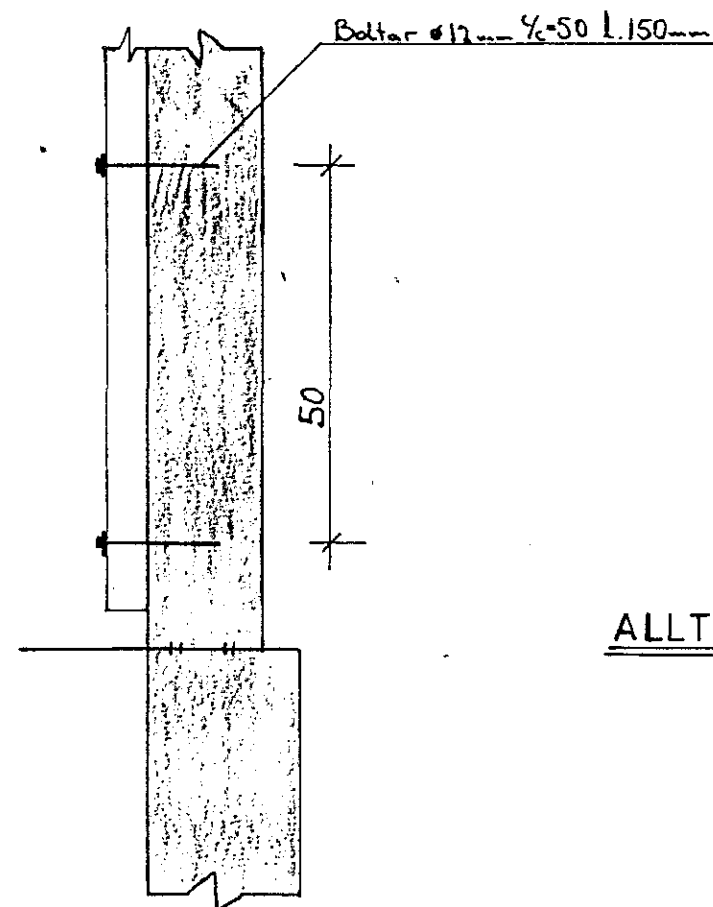

UNDIRSTÖÐUR VEGGJA 1:20

VEGGGRINDUR BÍLSKÚRS 1:50

UNDIR TIMBURVEGGJUM

UNDIR STEYPTUM VEGG

Ⓐ FESTINGAR Í GRIND 1:20

FESTING TRÉS VIÐ STEYPU 1:10

GRINDAREFNI:

STOÐIR 2x5"  
LAUSHOLT 2x5"  
SKÁSTÍFUR 1x4

ALLT TRÉ SEM LIGGUR AÐ STEYPU ER ÞRÝSTIFÚAVARÍÐ

**VERKFRÆDISTOFA** HALLDÓRS HANNESSONAR S. 91-54355  
BRÁÐARHMAN 20 220 HAFNARFJÖRÐUR

SUÐURGATA 49, HAFNARFIRÐI

UNDIRSTÖÐUR OG VEGGGRINDUR  
BÍLSKÚRS.

Mkv: 1:20 / 1:50  
Reiknað: *J.H.*  
Teiknað: *J.H.*  
Yfirfarið: *J.H.*