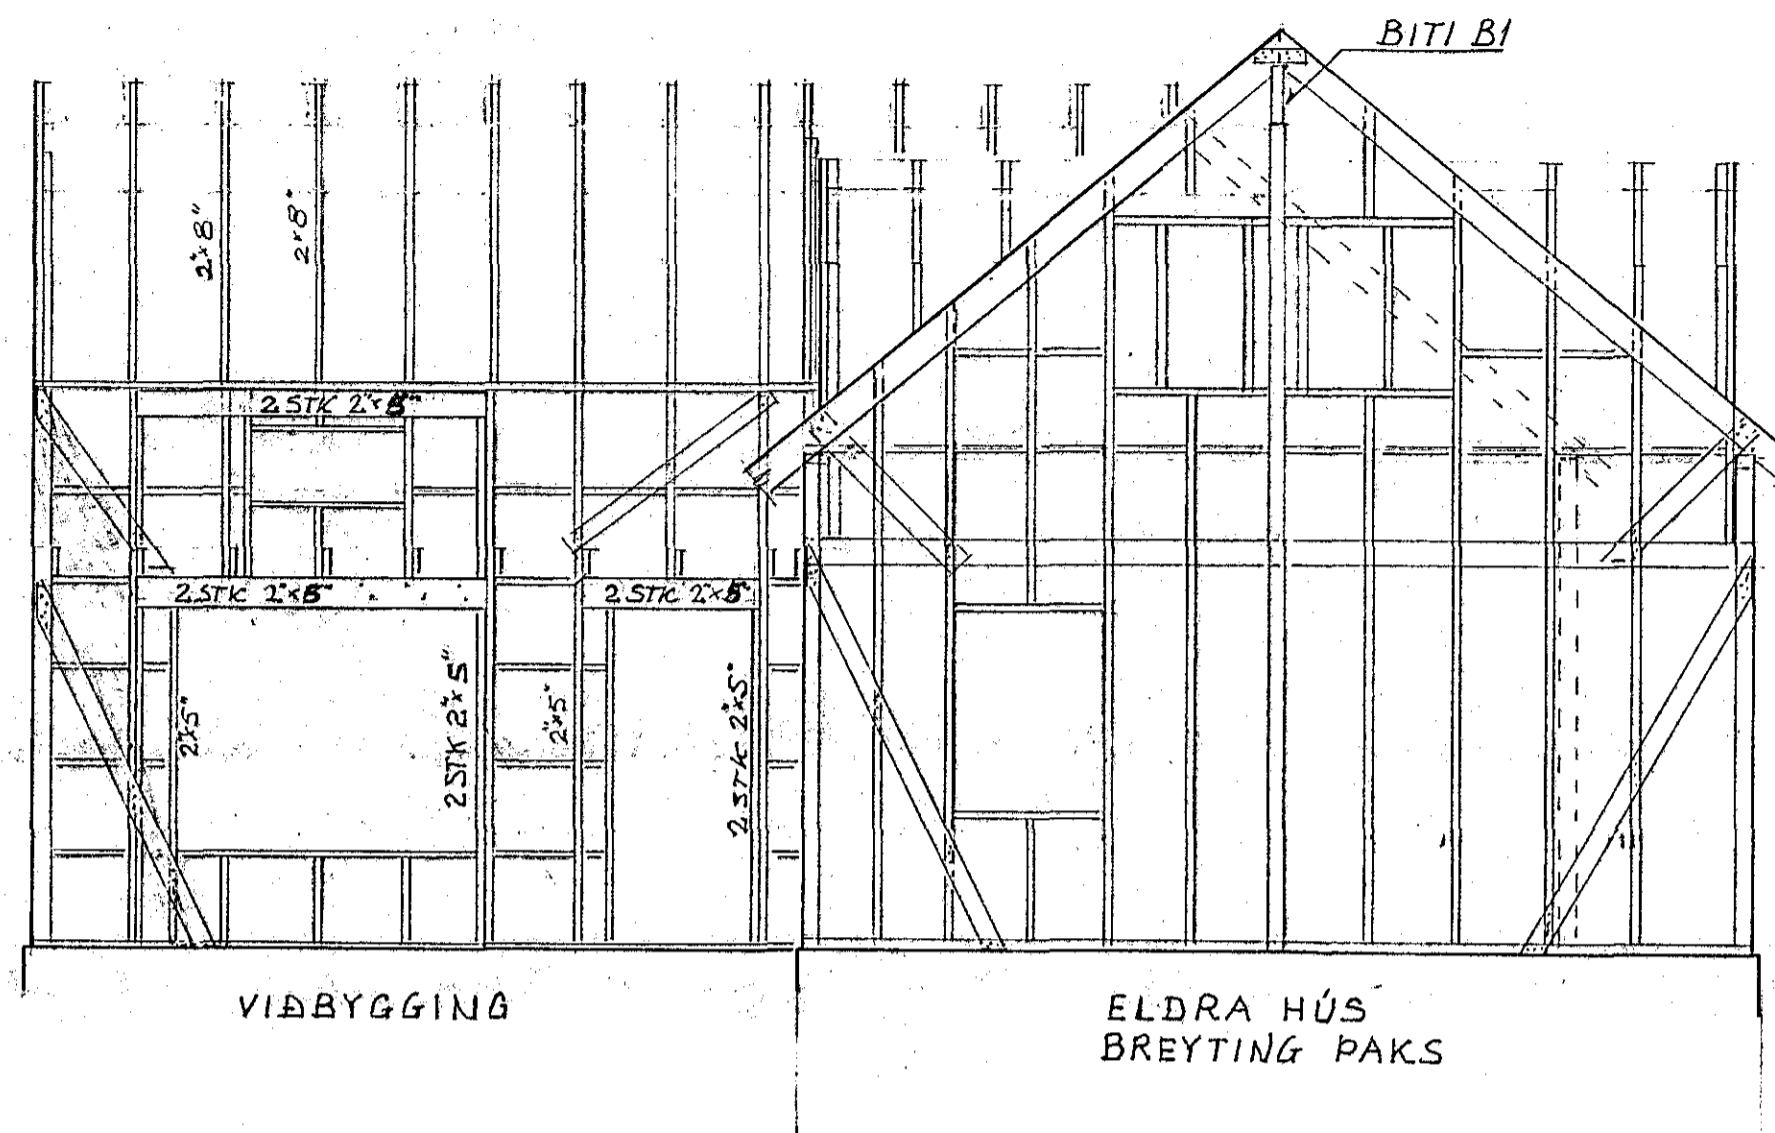

NORÐVESTURHLIÐ

Mkv. 1:50

SUÐVESTURHLIÐ

Mkv. 1:50

DEILI KVISTUR

Mkv. 1:20

BITI B1 Mkv. 1:20

SUÐURGATA 50			
Mkv. 1:50, 1:20	BURÐARVIRKI		
Hannað: E.M.E.	SNIÐ, DEILI		
Teiknað: E.M.E.	GRIND		
Yfirfarið: Einar	Dags. SEPT. '82	Teikn.nr. 810502	Blað 4
Einar Magnús Einarsson FTFÍ Sléttahraun 19, Hafnarfirði Sími 51851			