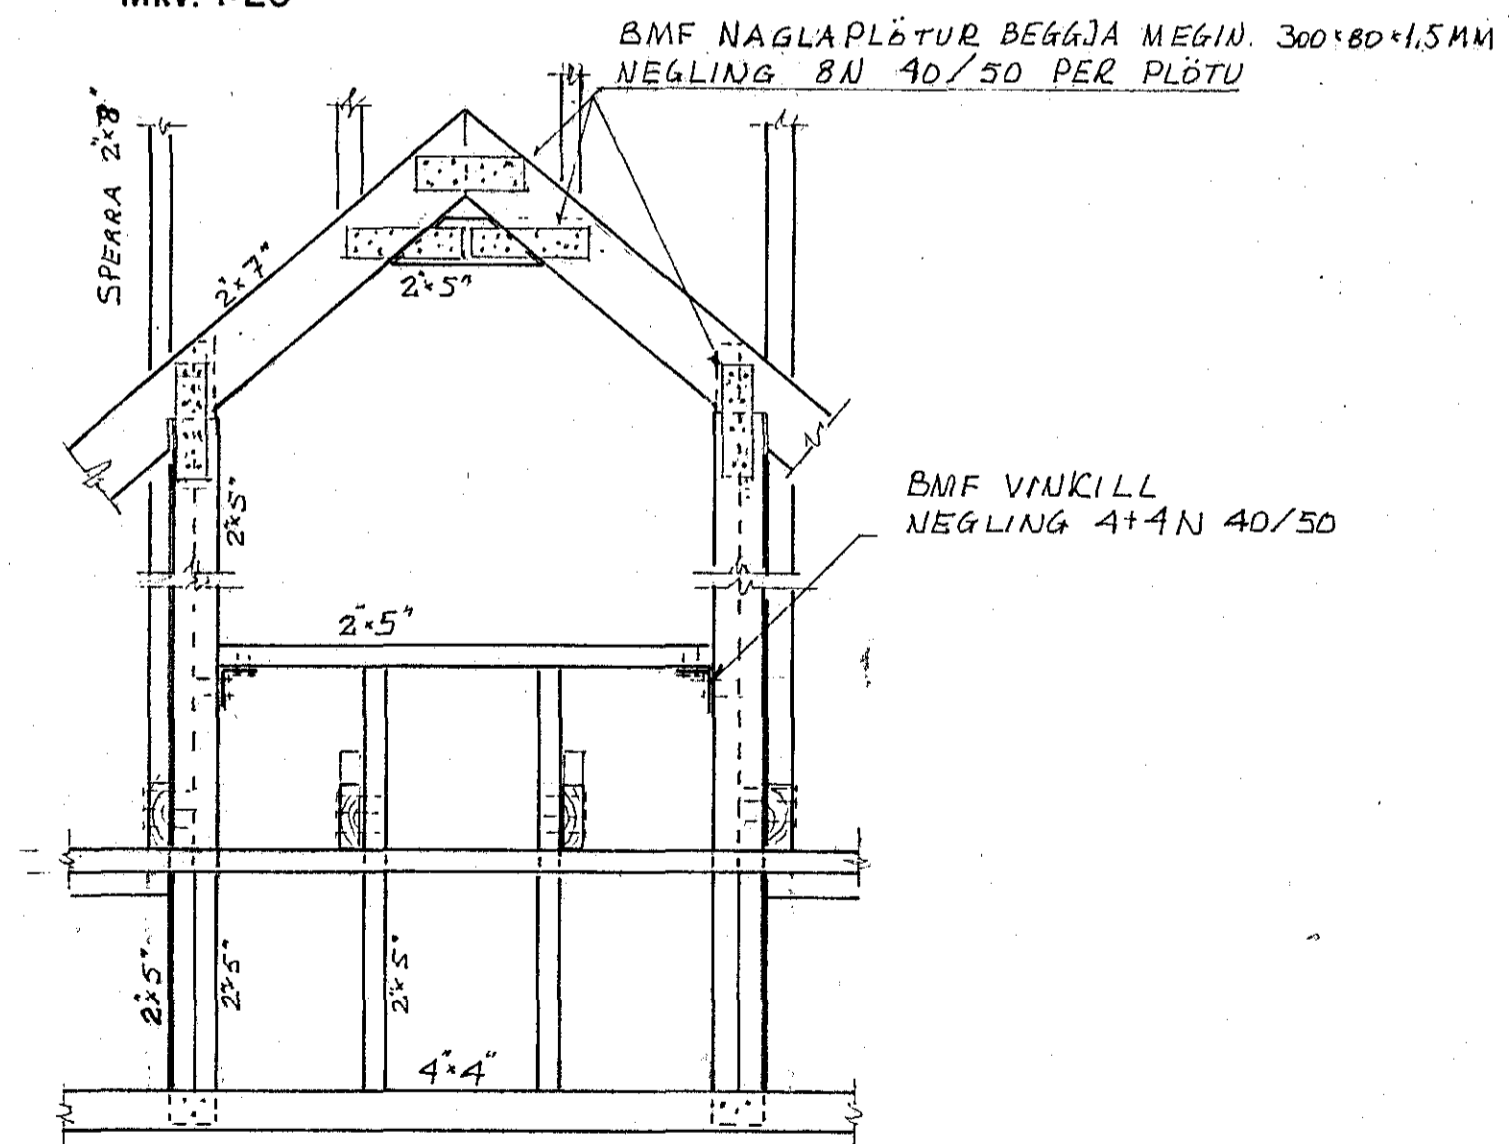

NORÐVESTURHLIÐ

Mkv. 1:50

SUÐVESTURHLIÐ

Mkv. 1:50

DEILI KVISTUR

Mkv. 1:20

BITI B1 Mkv. 1:20

SUÐURGATA 50			
Mkv. 1:50, 1:20	BURÐARVIRKI		
Hannað: E.M.E.	SNIÐ, DEILI		
Teiknað: E.M.E.	GRIND		
Yfirfarið: Einar	Dags. SEPT. '82	Teikn.nr. 810502	Blað 4
Einar Magnús Einarsson FTFÍ Sléttahraun 19, Hafnarfirði Sími 51851			