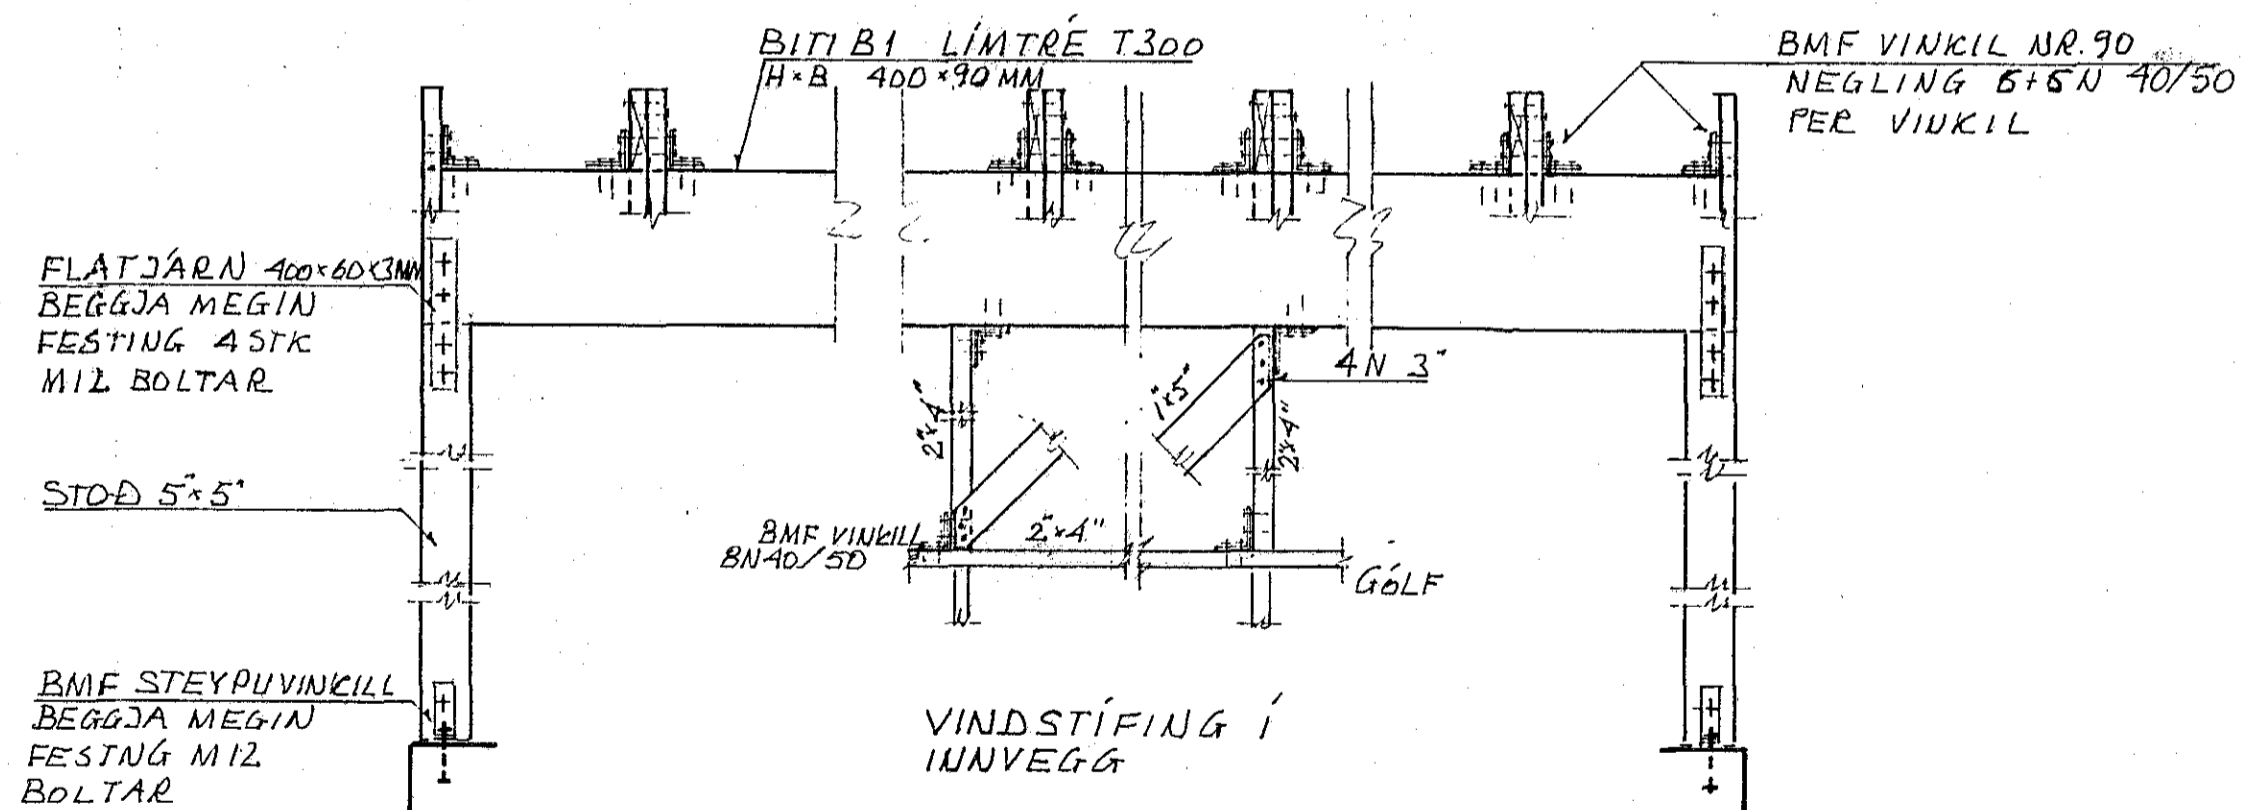

NORÐVESTURHLIÐ

Mkv. 1:50

SUÐVESTURHLIÐ

Mkv. 1:50

DEILI KVISTUR

Mkv. 1:20

BITI B1 Mkv. 1:20

SUÐURGATA 50			
Mkv. 1:50, 1:20	BURÐARVIRKI		
Hannað: E.M.E.	SNIÐ, DEILI		
Teiknað: E.M.E.	GRIND		
Yfirfarið: Einar	Dags. SEPT. '82	Teikn.nr. 810502	Blað 4
Einar Magnús Einarsson FTFÍ Sléttahraun 19, Hafnarfirði Sími 51851			