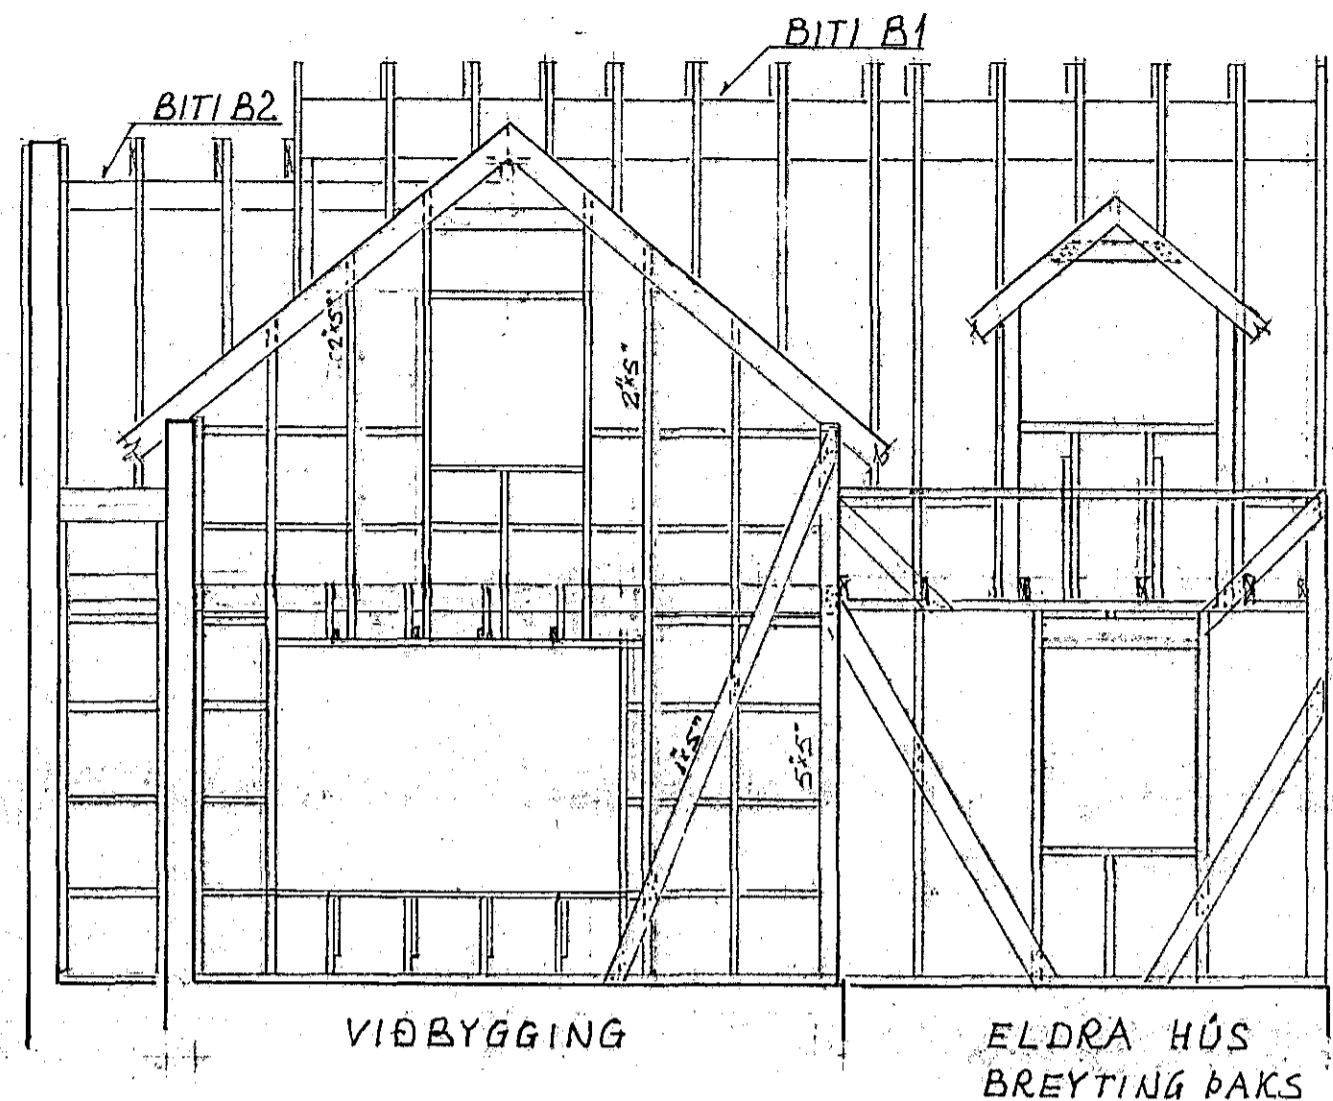

NORÐVESTURHLIÐ

Mkv. 1:50

SUÐVESTURHLIÐ

Mkv. 1:50

DEILI KVISTUR

Mkv. 1:20

BITI B1 Mkv. 1:20

SUÐURGATA 50			
Mkv. 1:50, 1:20	BURÐARVIRKI		
Hannað: E.M.E.	SNIÐ, DEILI		
Teiknað: E.M.E.	GRIND		
Yfirfarið: Einar	Dags. SEPT. '82	Teikn.nr. 810502	Blað 4
Einar Magnús Einarsson FTFÍ Sléttahraun 19, Hafnarfirði Sími 51851			