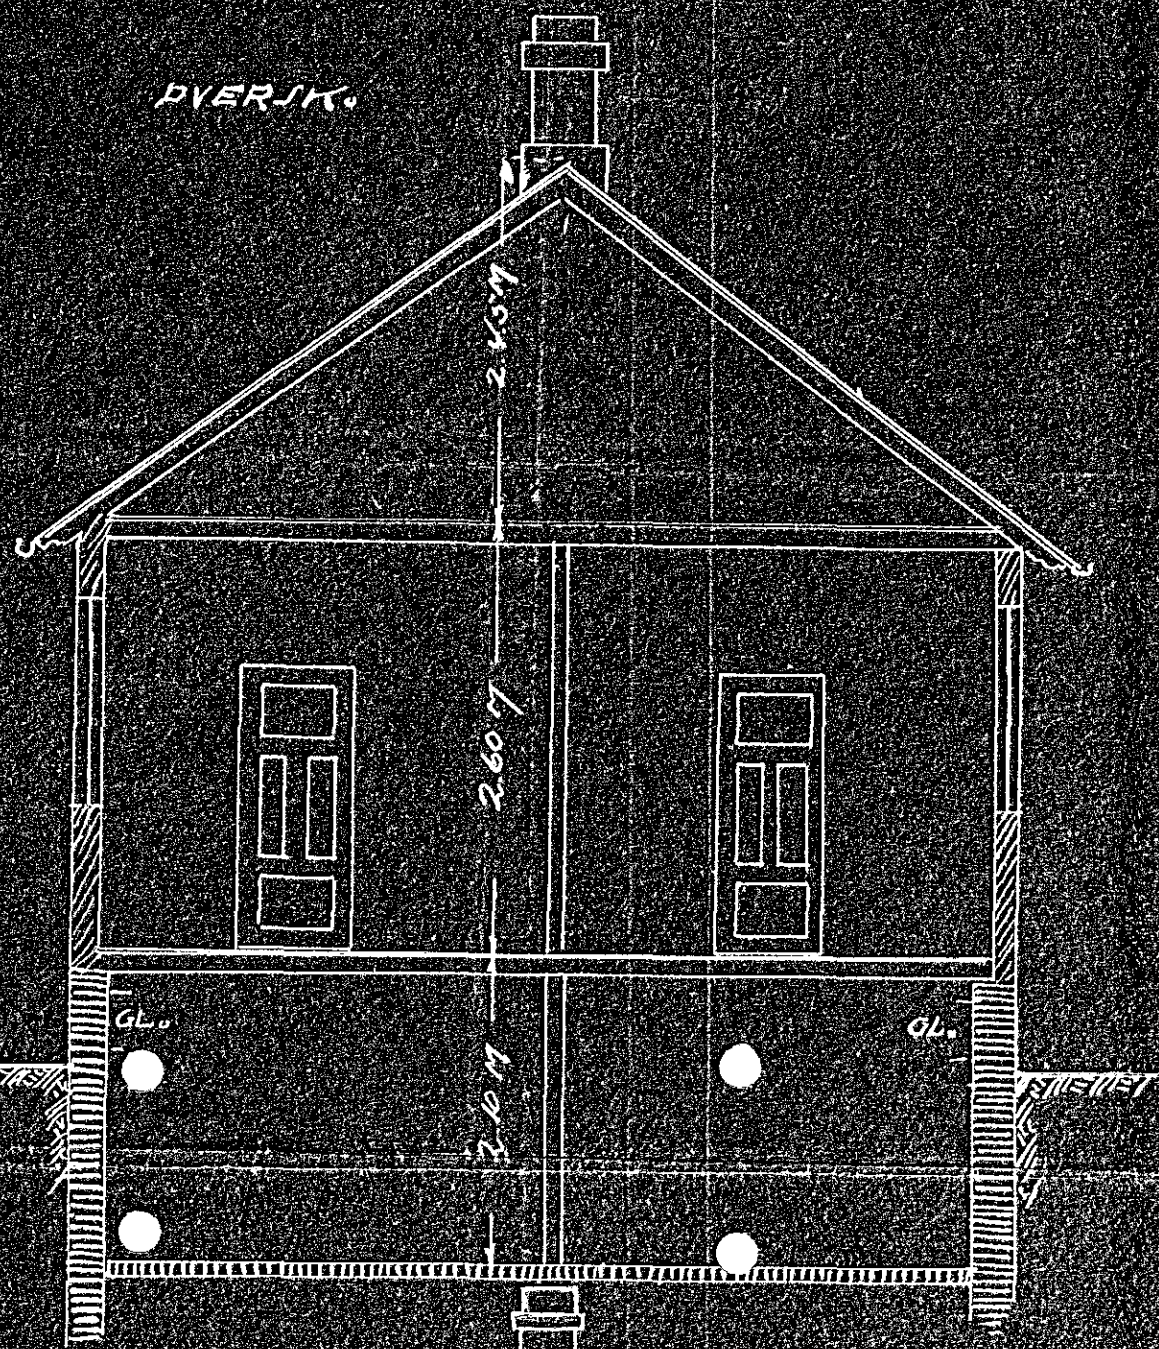

HÚS BÖRÐAR EIMARSONAR
 VÍÐ SUÐURGÖTU — MÆLIKV. 1:50

*Stærðfr. nov. 1928
 Lýðbergsson*