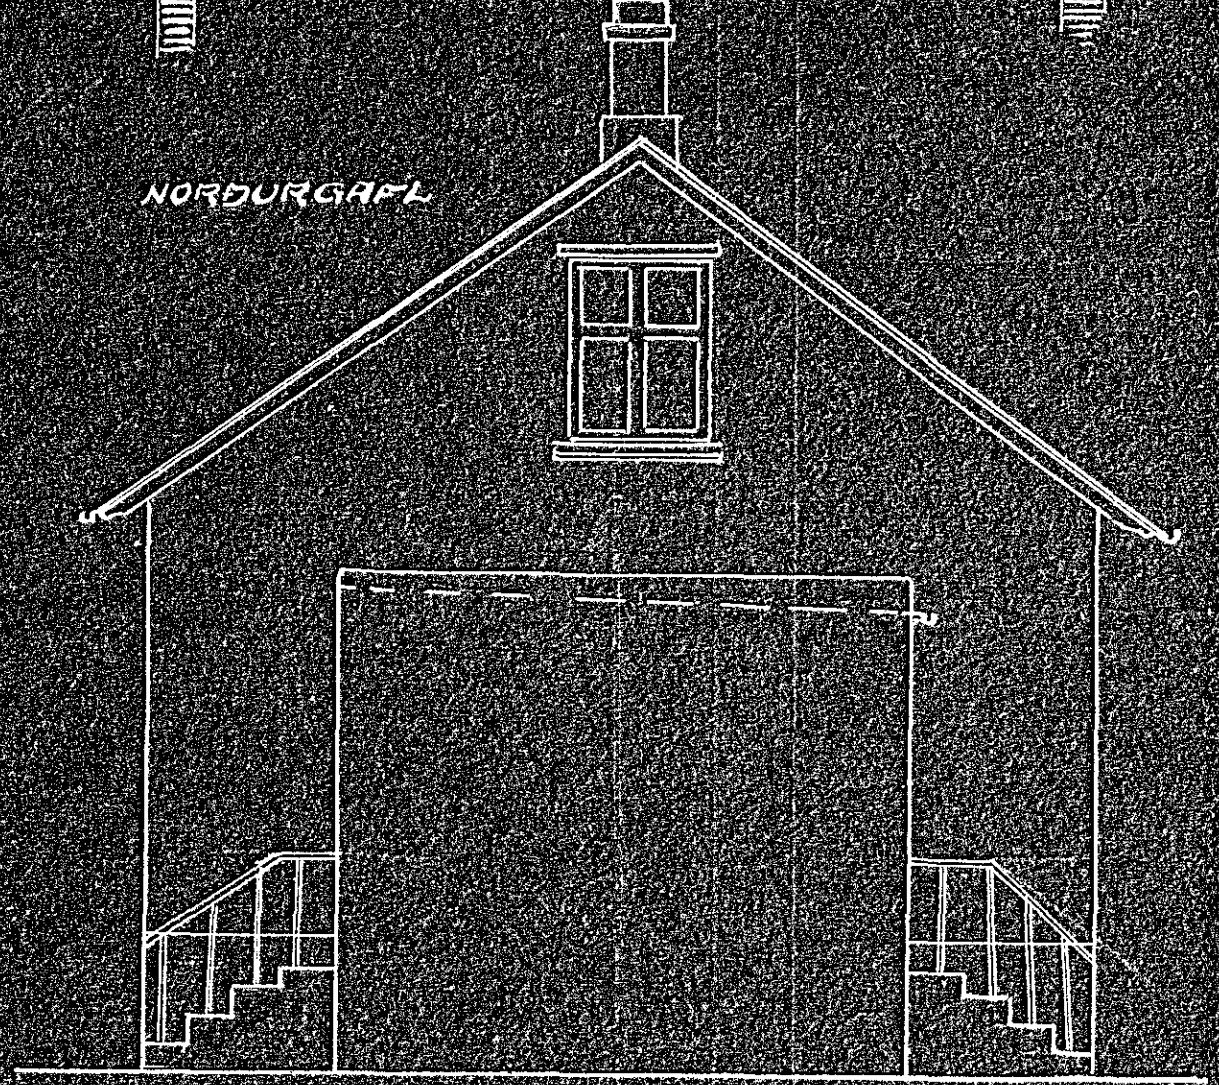

HÚS BÖRÐAR EIMARSONAR
 VÍÐ SUÐURGÖTU — MÆLIKV. 1:50

*Stærðfr. nov. 1928
 Lýðbergsson*