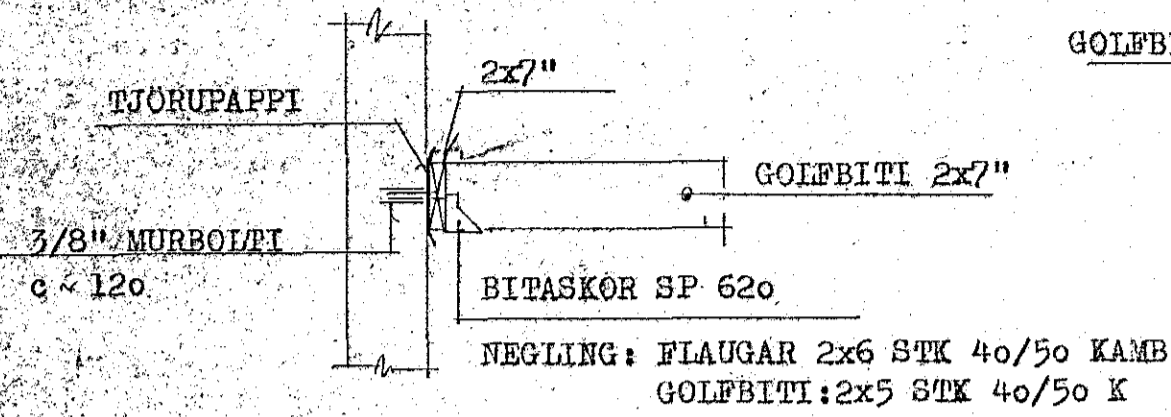

SNID D-D 1:20

SNID A-A 1:20

SNID B-B 1:20

SNID C-C 1:20

LOFTBITAR YFIR 1 HÆÐ 1:50 GRUNNMYND

PAR SEM VEGGUR KEMUR NIÐUR A GOLFBITA SKAL SKRUFU REIMINA VID HANN MED FRÖNSKUM SKRUFUM c-60

SNID E-E 1:20

SNID F-F 1:20