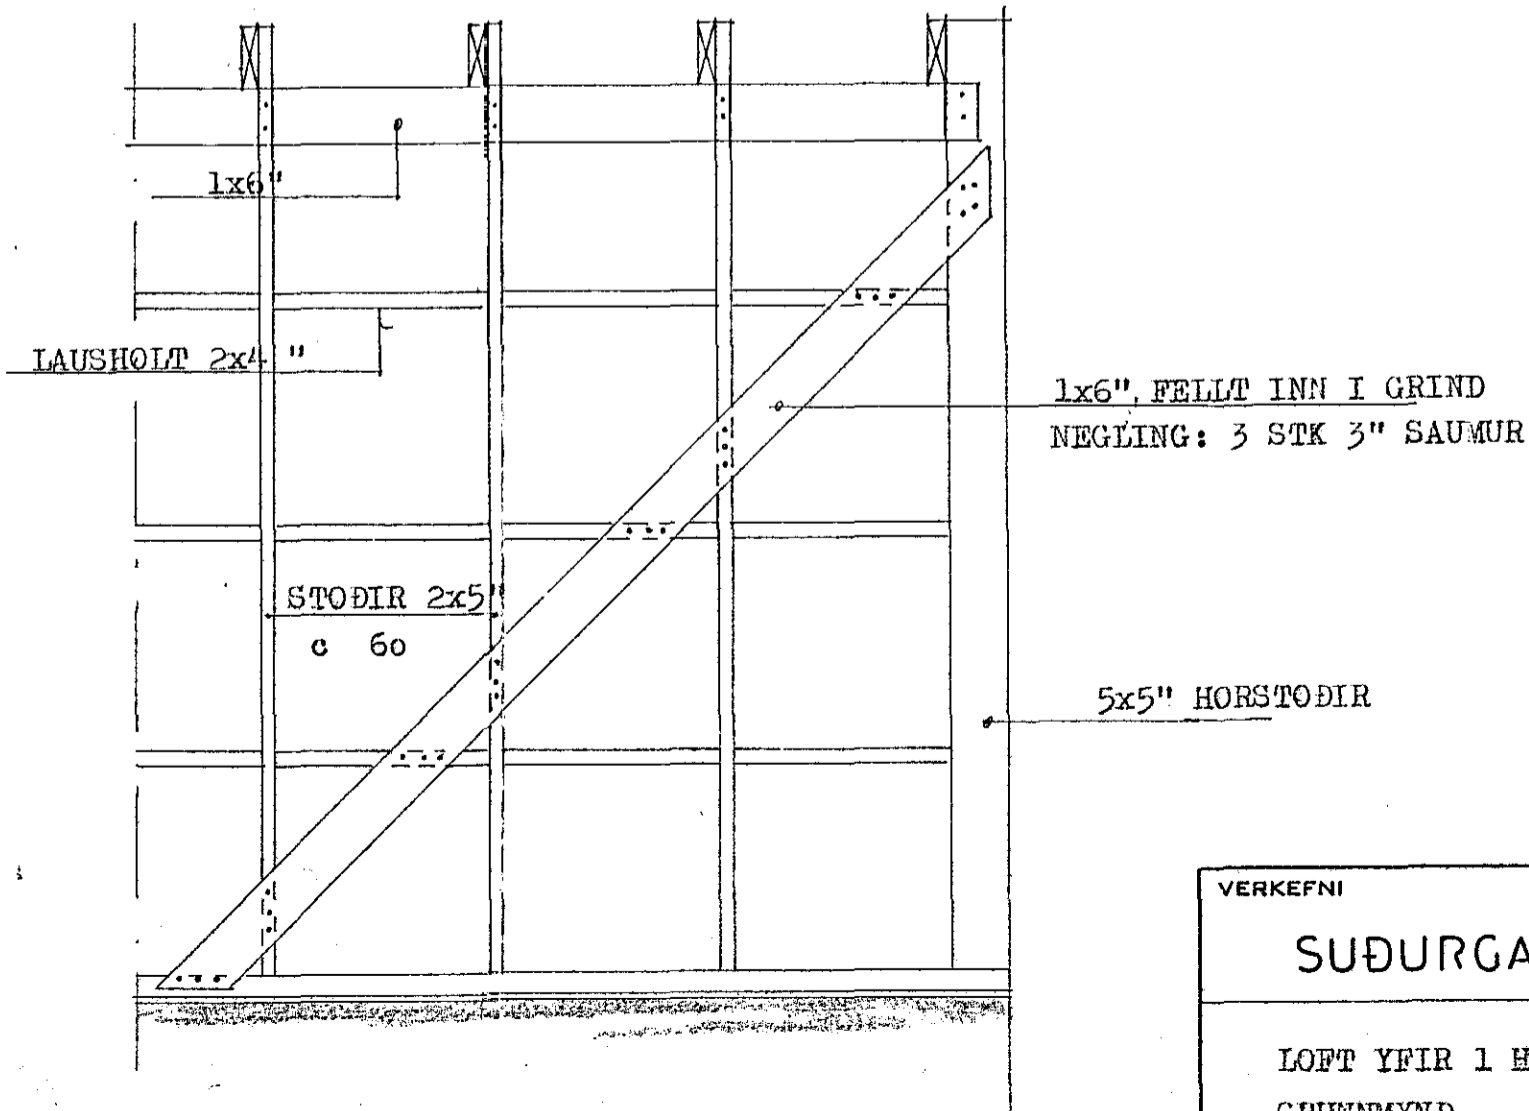

GOLFKLEÐNING SKÁL VERA 22 MM HARDPRESSADAR SPONAPLÖTUR EÐA BORDVIÐUR I SÖMU ÞYKKT, EINANGRA SKAL GOLFIÐ MED 100 MM STEINULL TIL HLJÓÐEINANGRUNNAR Í SVEFNH. SKAL EINANGRA LOFTIÐ MED 150 MM GLERULL/STEINULL.

HORN MERKT "X" A GRUNNMYND 1:20 (VINDSTIFINGAR)

FESTINGAR A HORSTODUM GRUNNMYND 1:20

JARN I VEGG SJA SNID G-G TEIKN. 1.02