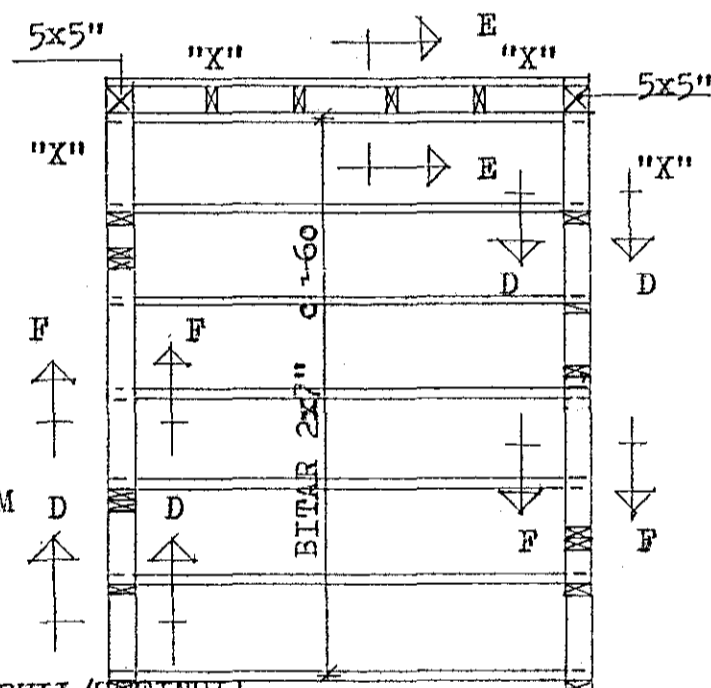

GOLFKLEÐNING SKÁL VERA 22 MM HARDPRESSADAR SPONAPLÖTUR EÐA BORDVIÐUR I SÖMU ÞYKKT, EINANGRA SKAL GOLFIÐ MED 100 MM STEINULL TIL HLJÓÐEINANGRUNNAR Í SVEFNH. SKAL EINANGRA LOFTIÐ MED 150 MM GLERULL/STEINULL.