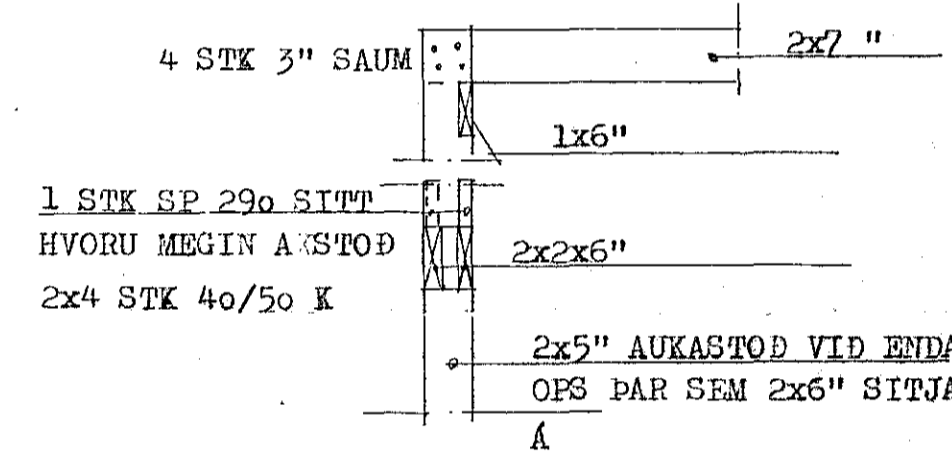

SNID D-D 1:20

SNID A-A 1:20

SNID B-B 1:20

SNID C-C 1:20

LOFTBITAR YFIR 1 HÆÐ 1:50 GRUNNMYND

PAR SEM VEGGUR KEMUR NIÐUR A GOLFBITA SKAL SKRUFU REIMINA VID HANN MED FRÖNSKUM SKRUFUM c-60

SNID E-E 1:20

SNID F-F 1:20

GOLFKLEÐNING SKÁL VERA 22 MM HARDPRESSADAR SPONAPLÖTUR EÐA BORDVIÐUR I SÖMU ÞYKKT, EINANGRA SKAL GOLFIÐ MED 100 MM STEINULL TIL HLJÓÐEINANGRUNNAR Í SVEFNH. SKAL EINANGRA LOFTIÐ MED 150 MM GLERULL/STEINULL.

HORN MERKT "X" A GRUNNMYND 1:20 (VINDSTIFINGAR)

FESTINGAR A HORSTODUM GRUNNMYND 1:20

JARN I VEGG SJA SNID G-G TEIKN. 1.02

VERKEFNI SUÐURGATA 53A LOFT YFIR 1 HÆÐ GRUNNMYND SNID GUDNI ÞÓRDARSON	MÁL 1:50 1:20	DAGS. MÁL 83 BR.
	TEIKN. gp	VERK NR. 337
	REIKN.	TEIKN NR.
	SAMP. gp	1.04
GUDNI ÞÓRDARSON		SKÚLATÚNI 6, 3 hæð. SÍMI 14185