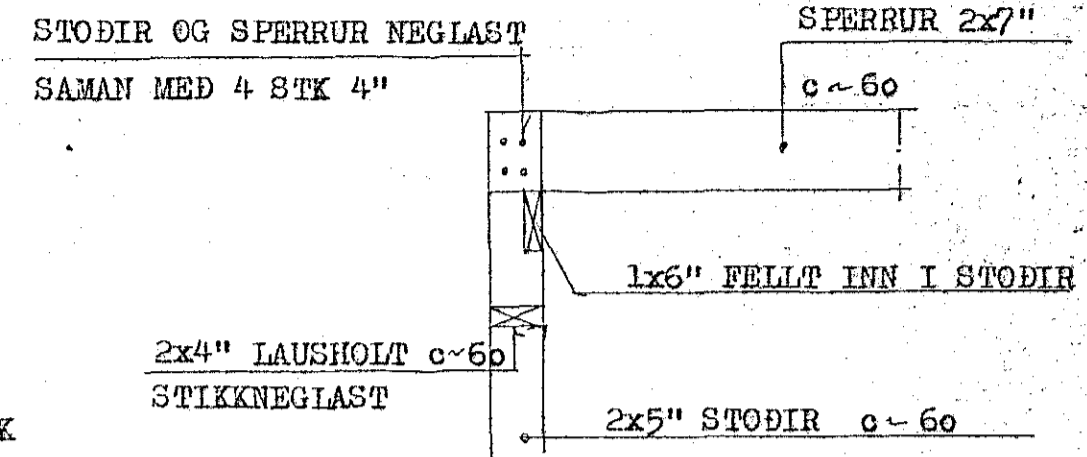

SNID D-D 1:20

SNID A-A 1:20

SNID B-B 1:20

SNID C-C 1:20

LOFTBITAR YFIR 1 HÆÐ 1:50 GRUNNMYND

PAR SEM VEGGUR KEMUR NIÐUR A GOLFBITA SKAL SKRUFU REIMINA VID HANN MED FRÖNSKUM SKRUFUM c-60

SNID E-E 1:20

SNID F-F 1:20