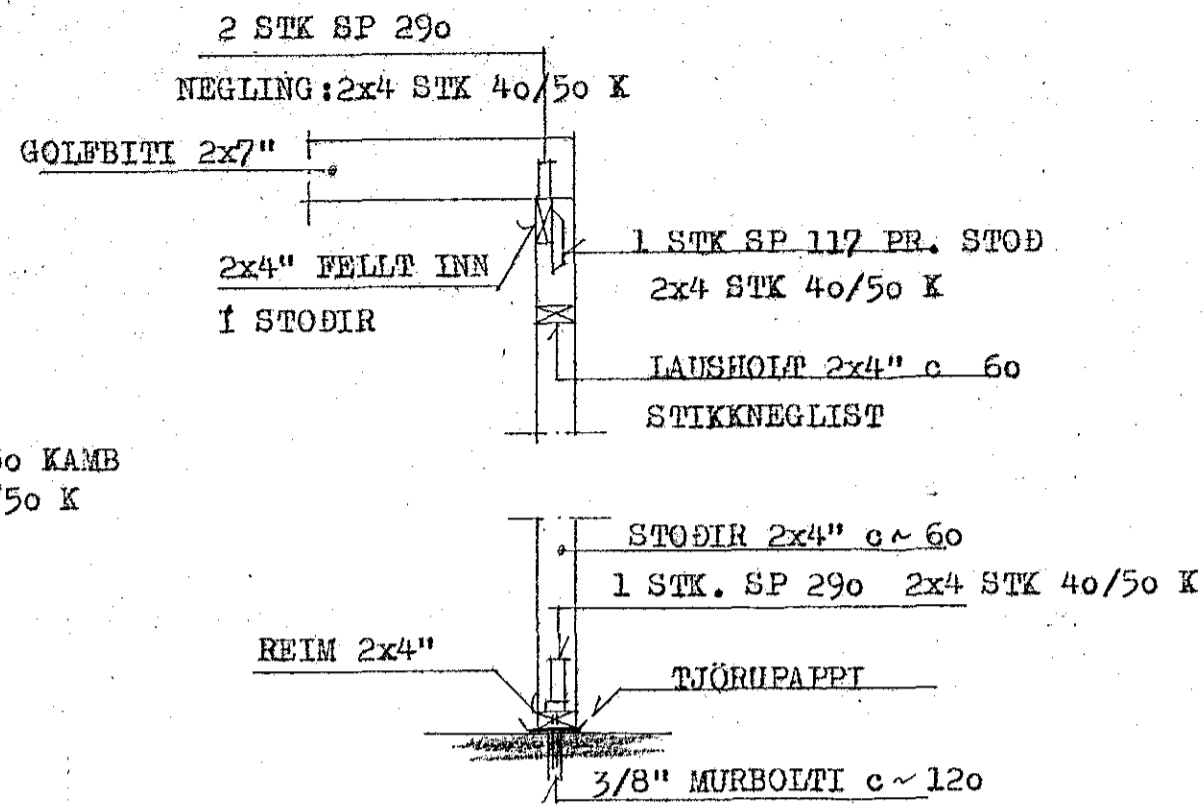

SNID D-D 1:20

SNID A-A 1:20

SNID B-B 1:20

SNID C-C 1:20

LOFTBITAR YFIR 1 HÆÐ 1:50 GRUNNMYND

PAR SEM VEGGUR KEMUR NIÐUR A GOLFBITA SKAL SKRUFU REIMINA VID HANN MED FRÖNSKUM SKRUFUM c-60

SNID E-E 1:20

SNID F-F 1:20