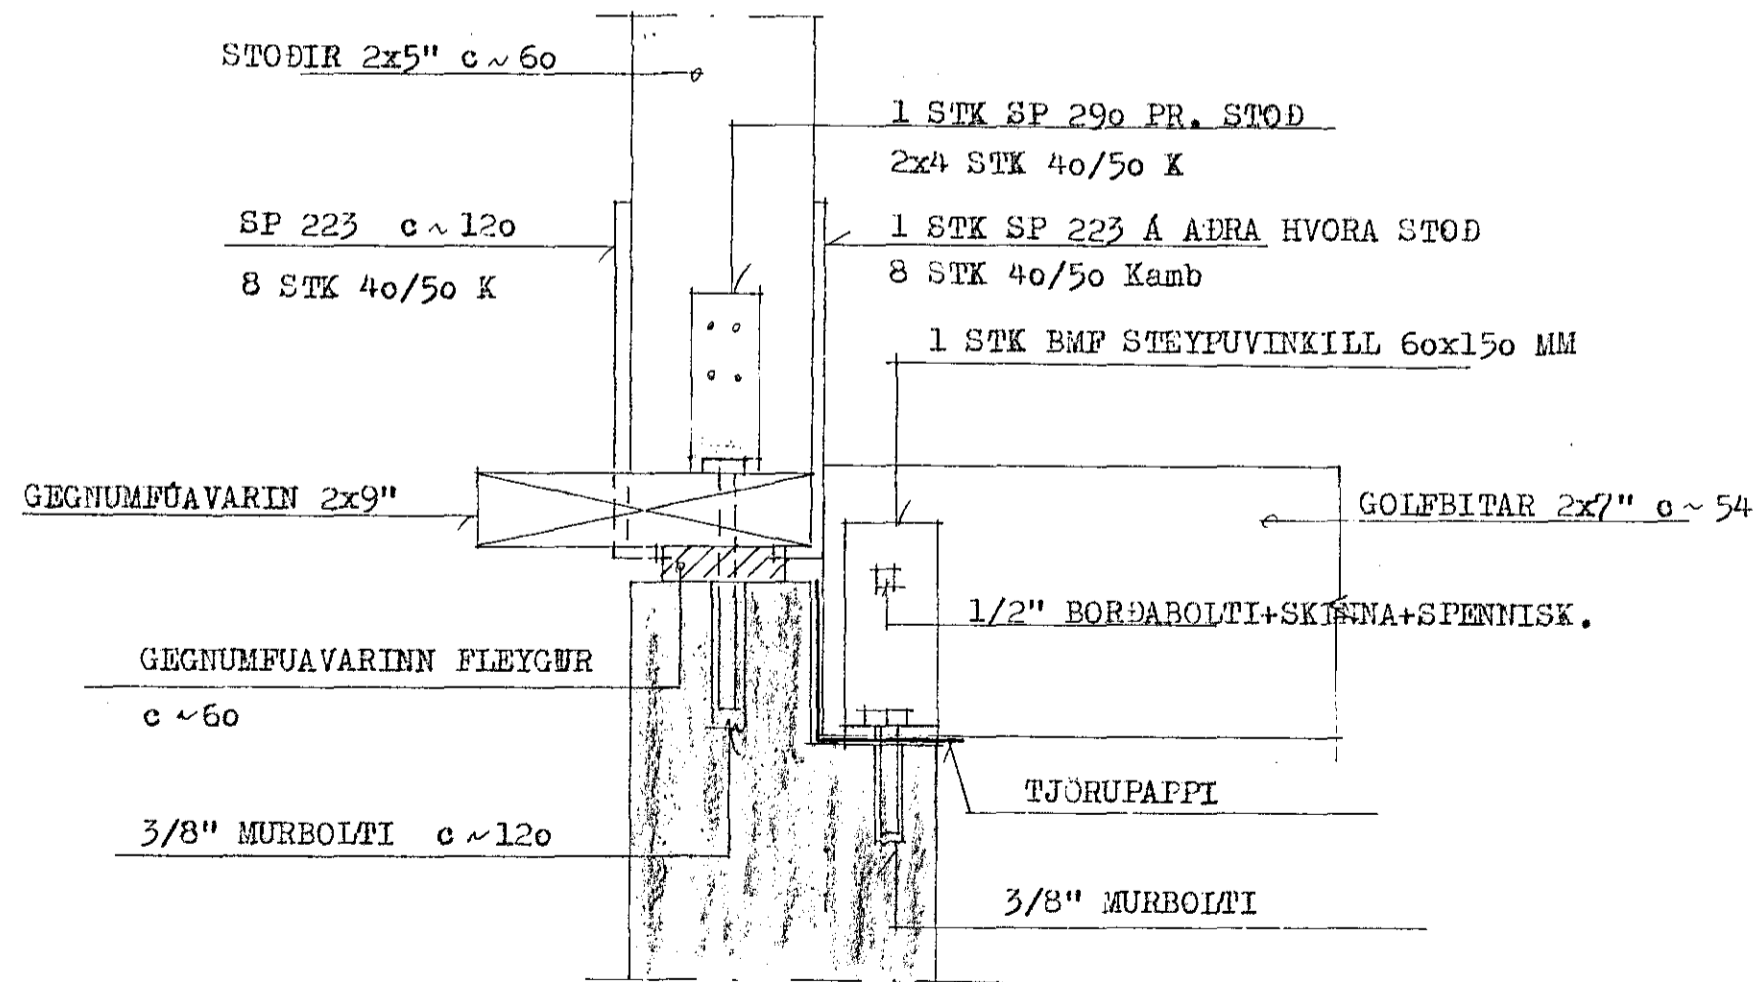

SNID A-A 1:20

SERMYND A 1:5

SNID B-B 1:20

SERMYND B 1:5

SNID C-C 1:20

GOLF 1 HEDAR GRUNNMYND 1:50

SKYRINGAR.

GOLFKLÆDNING SKAL VERA 22 MM HARÐPRESSAÐAR SPONAPLÖTUR EÐA BORDAVIDUR AF SÖMU ÞYKKT. TIMBURGOLF SKAL EINANGRA MED MINNST 100 MM GLERULL/STEINULL. STEYNSTEYPT GOLF YFIR LÆTISLUKJALLAR SKAL EINANGRA MED 3" PLASTI EÐA SAMBÆRILEGU.