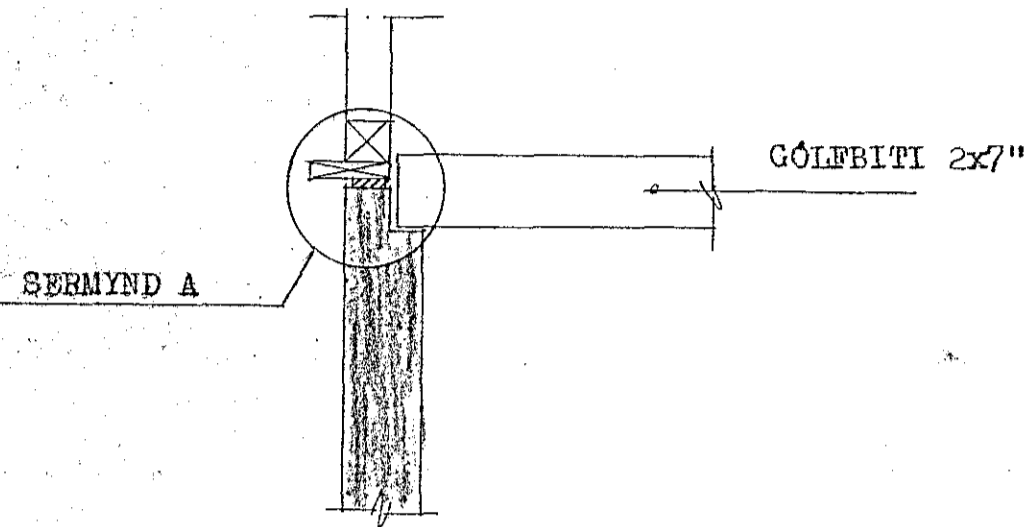

SNID A-A 1:20

SERMYND A 1:5

SNID B-B 1:20

SERMYND B 1:5

SNID C-C 1:20

GOLF 1 HEDAR GRUNNMYND 1:50

SKYRINGAR.

GOLFKLÆDNING SKAL VERA 22 MM HARÐPRESSAÐAR SPONAPLÖTUR EÐA BORDAVIDUR AF SÖMU ÞYKKT. TIMBURGOLF SKAL EINANGRA MED MINNST 100 MM GLERULL/STEINULL. STEYNSTEYPT GOLF YFIR LÆTISLUKJALLAR SKAL EINANGRA MED 3" PLASTI EÐA SAMBÆRILEGU.