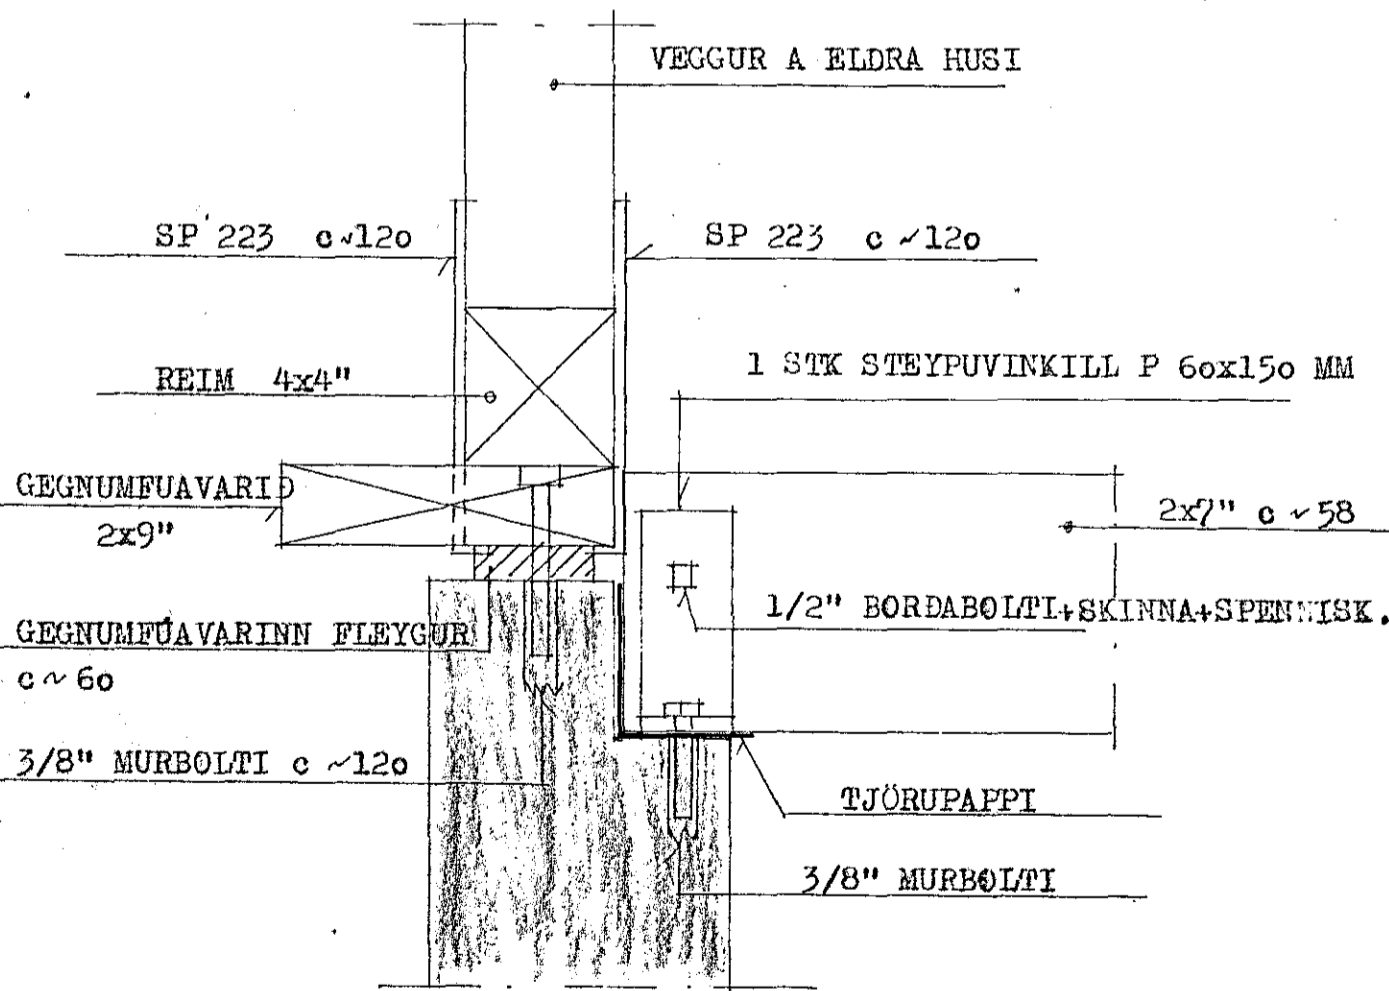

SNID A-A 1:20

SERMYND A 1:5

SNID B-B 1:20

SERMYND B 1:5

SNID C-C 1:20

GOLF 1 HEDAR GRUNNMYND 1:50

SKYRINGAR.

GOLFKLÆDNING SKAL VERA 22 MM HARÐPRESSAÐAR SPONAPLÖTUR EÐA BORDAVIDUR AF SÖMU ÞYKKT. TIMBURGOLF SKAL EINANGRA MED MINNST 100 MM GLERULL/STEINULL. STEYNSTEYPT GOLF YFIR LÆTISLUKJALLAR SKAL EINANGRA MED 3" PLASTI EÐA SAMBÆRILEGU.

VERKEFNI	MÁL	DAGSÍMAT
SUÐURGATA 53A	1:5 1:20	83
GOLF 1 HEDAR	TEIKN.	BR.
GRUNNMYND, SNID, SERMYNDIR	gb	
	REIKN.	VERK NR.
		337
	SAMP.	TEIKN NR.
		1,0
GUDNI ÞÓRÐARSON	SKÚLATÚNI 6, 3 hæð.	SÍMI 14185