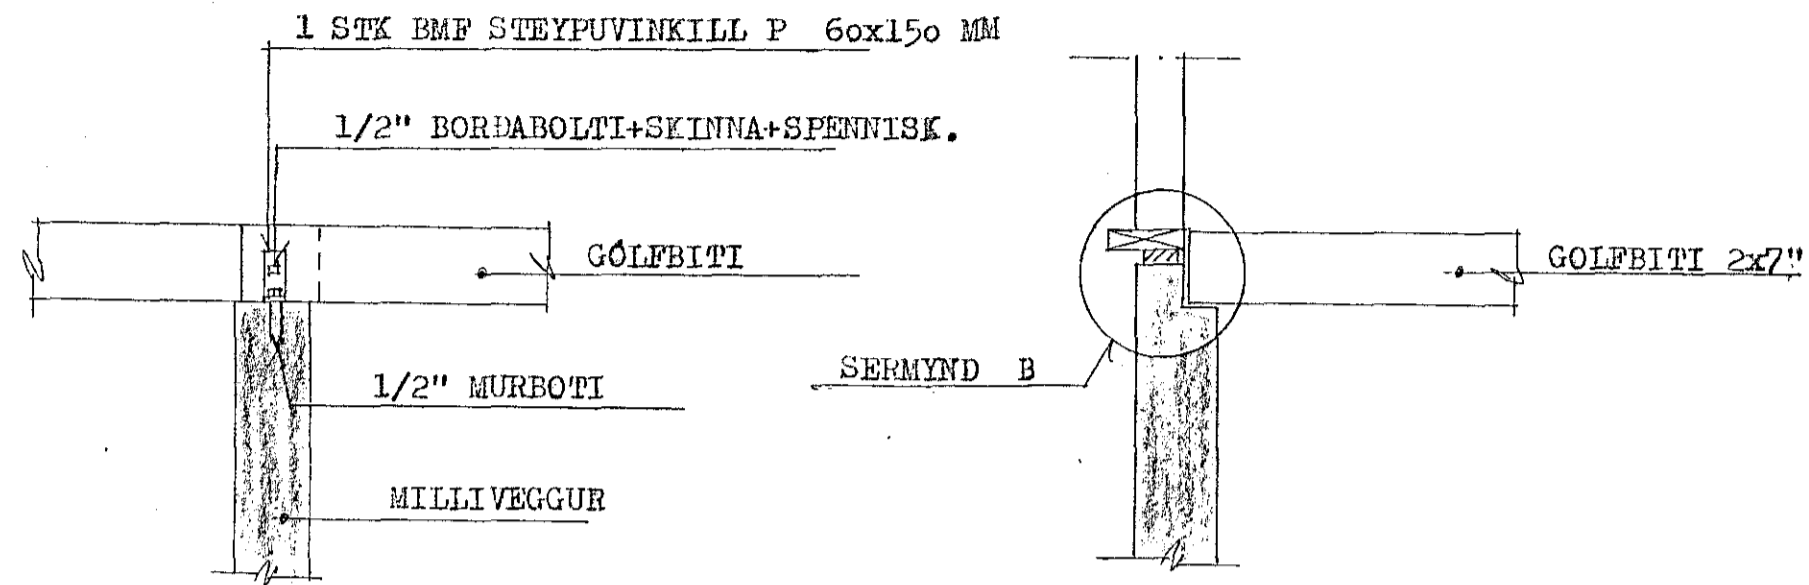

SNID A-A 1:20

SERMYND A 1:5

SNID B-B 1:20

SERMYND B 1:5

SNID C-C 1:20

GOLF 1 HEDAR GRUNNMYND 1:50

SKYRINGAR.

GOLFKLÆDNING SKAL VERA 22 MM HARÐPRESSAÐAR SPONAPLÖTUR EÐA BORDAVIDUR AF SÖMU ÞYKKT. TIMBURGOLF SKAL EINANGRA MED MINNST 100 MM GLERULL/STEINULL. STEYNSTEYPT GOLF YFIR LÆTISLUKJALLAR SKAL EINANGRA MED 3" PLASTI EÐA SAMBÆRILEGU.