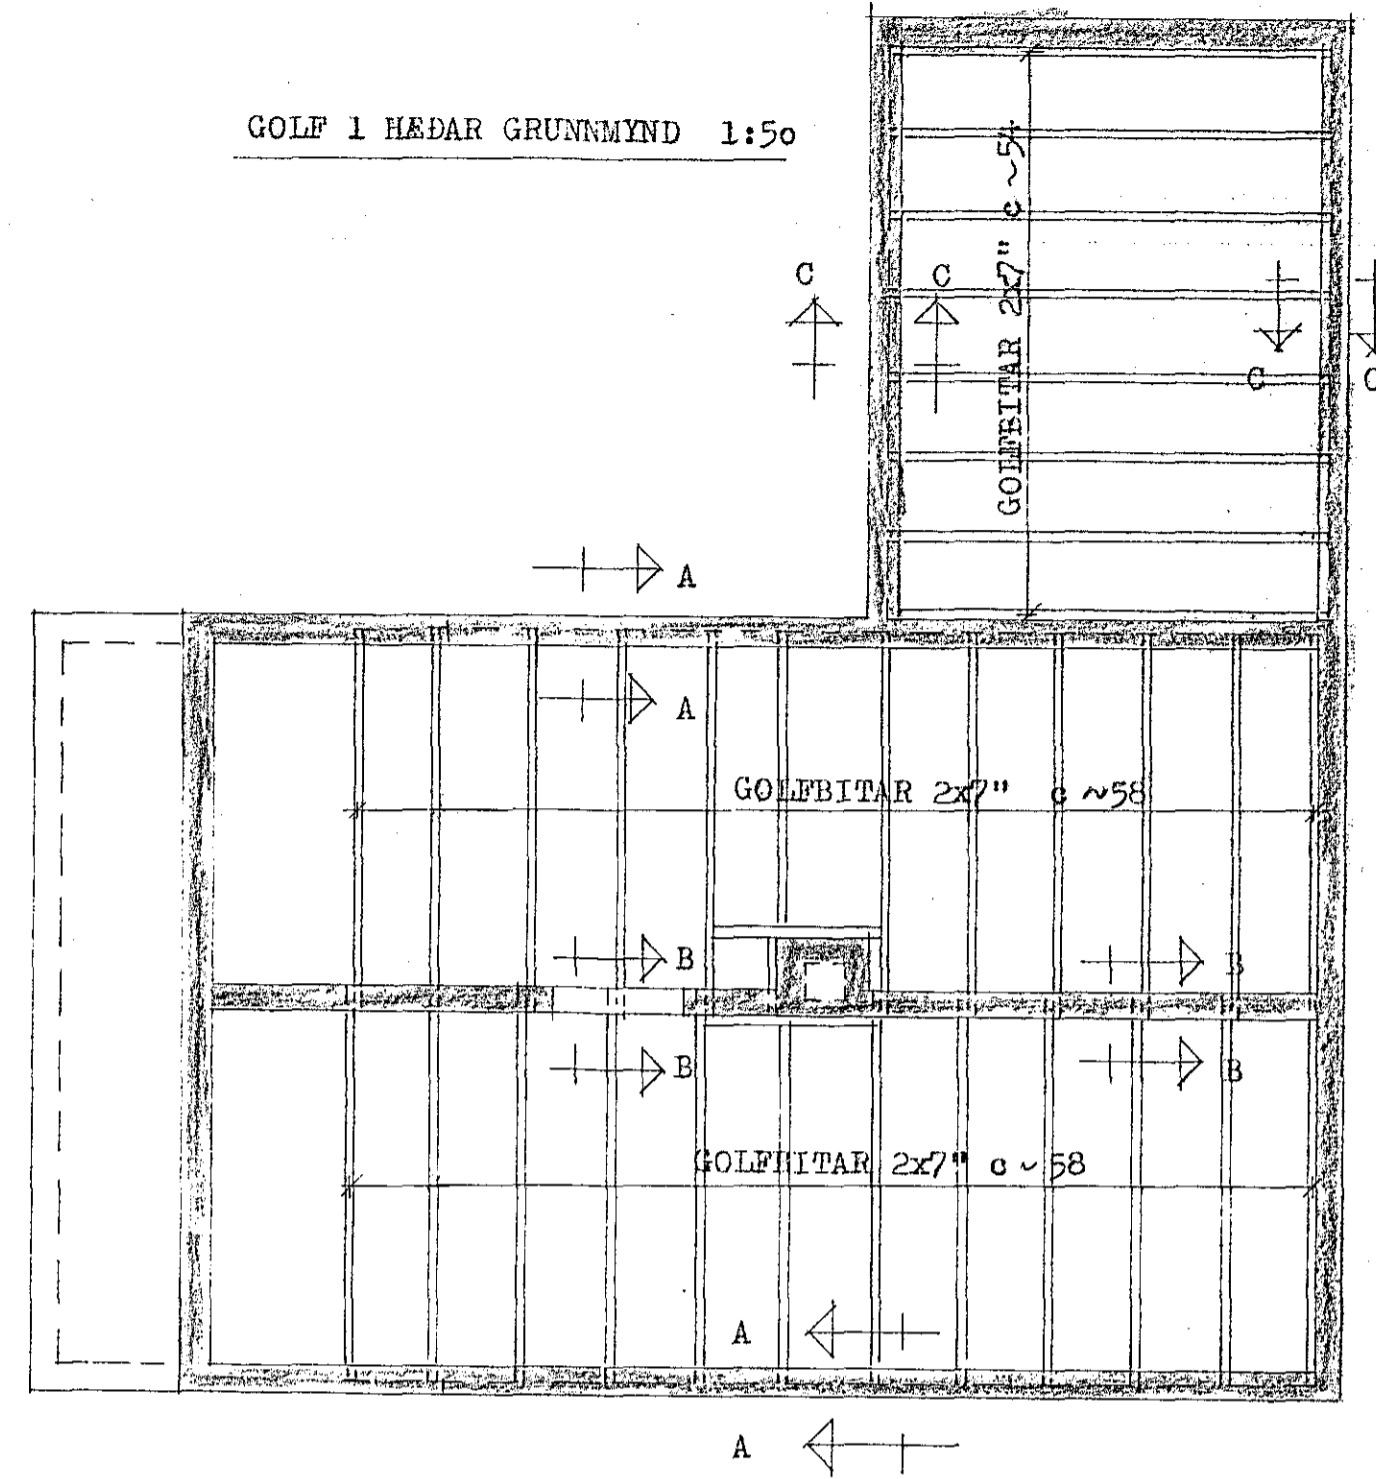

SNID A-A 1:20

SERMYND A 1:5

SNID B-B 1:20

SERMYND B 1:5

SNID C-C 1:20

GOLF 1 HEDAR GRUNNMYND 1:50

SKYRINGAR.

GOLFKLÆDNING SKAL VERA 22 MM HARÐPRESSAÐAR SPONAPLÖTUR EÐA BORDAVIDUR AF SÖMU ÞYKKT. TIMBURGOLF SKAL EINANGRA MED MINNST 100 MM GLERULL/STEINULL. STEYNSTEYPT GOLF YFIR LÆTISLUKJALLAR SKAL EINANGRA MED 3" PLASTI EÐA SAMBÆRILEGU.