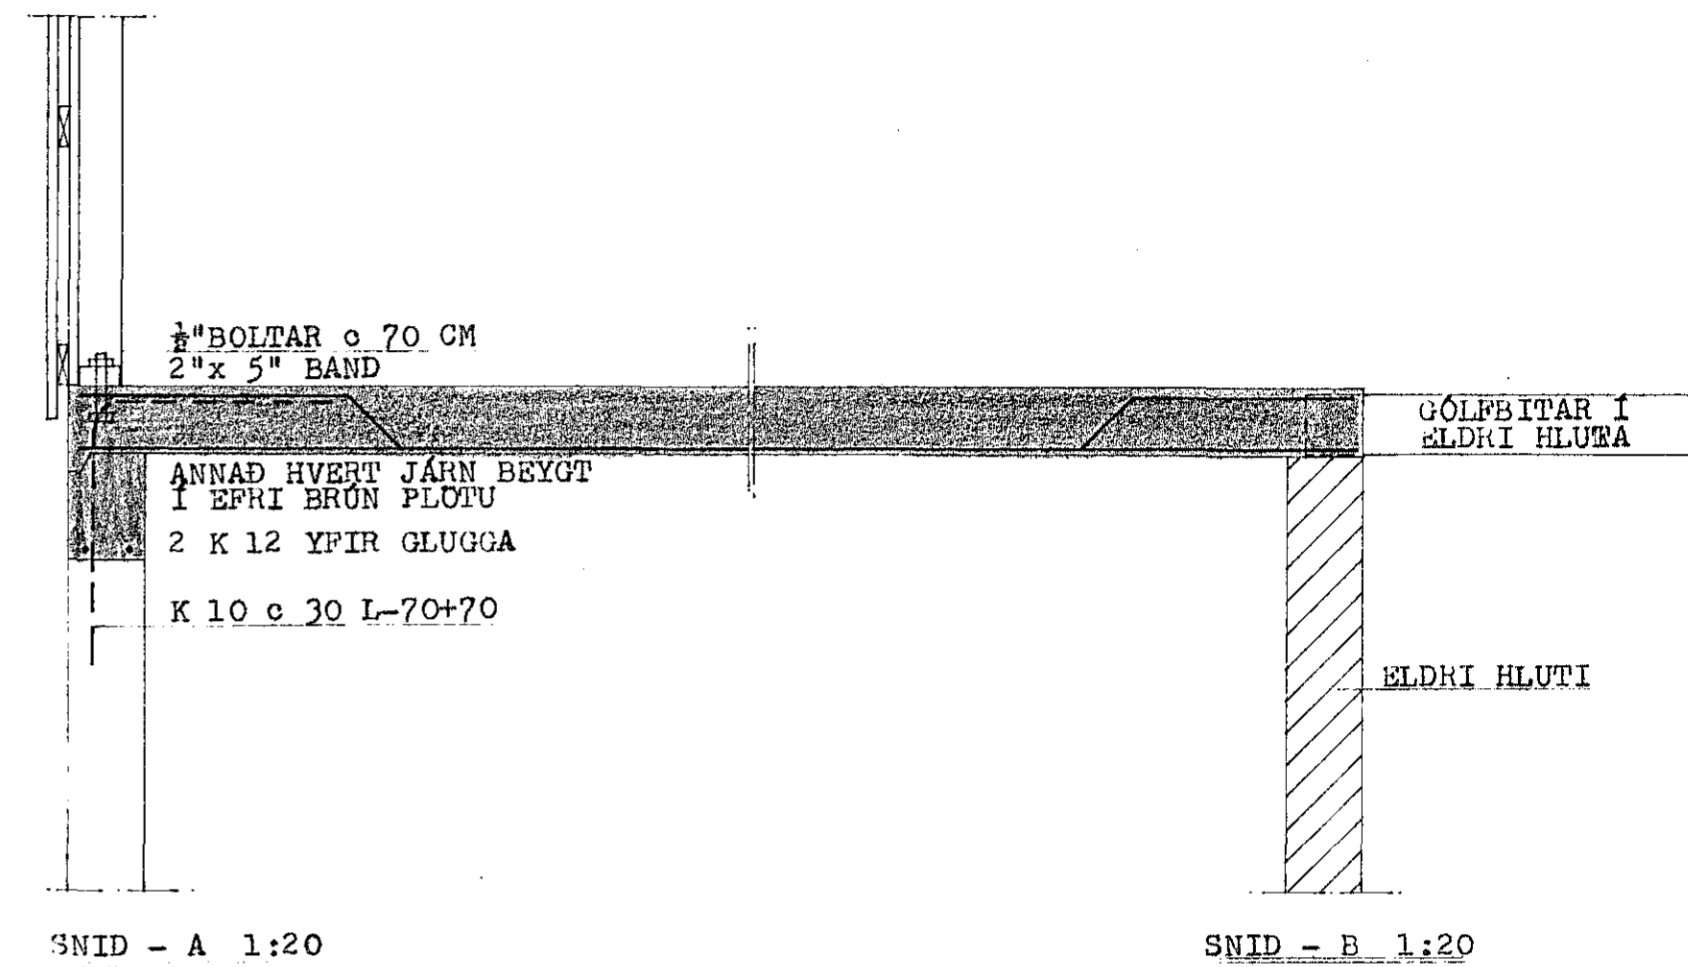

250  
 100 3 K 10 L-350  
 HOPNJAR -H

SKYRINGAR:

STEYPUGADI S-160 SAMKV. ISL. STADLI I VEGGI OG PLOTUR.  
 STEYPUSTYRKJARNSTAL KS 40 MERKT -K

UNDIR OG UPPMED GLUGGUM KOMA 2 K 10, EINS I VEGGENDA  
 OG UPPMED DYRUM. YFIR DYR OG GLUGGA KOMA 2 K 12 OG  
 GANGA JARNIN MINNST 70 CM UT FYRIR OPIN EDA SAMFELD  
 YFIR FLEIRI OP.  
 JARN UPPMED DYRUM OG GLUGGUM SKULU VERA 260 CM LONG.  
 PLOTUPYKKT 16 CM

|                               |              |                                                          |
|-------------------------------|--------------|----------------------------------------------------------|
| HERMANN ISGBARN               |              | MIFI                                                     |
| SUÐURGATA Nr. 54, HAFNARFIRÐI |              |                                                          |
| MAL                           | 1:20<br>1:50 | JARNBENT STEINSTEYPA<br>LOFTPLATA KJALLARA<br>VIBBYGGING |
| DAGS.                         | JULI<br>1977 |                                                          |
| BLAD                          | 6            | <i>Hermann Isgearn</i>                                   |