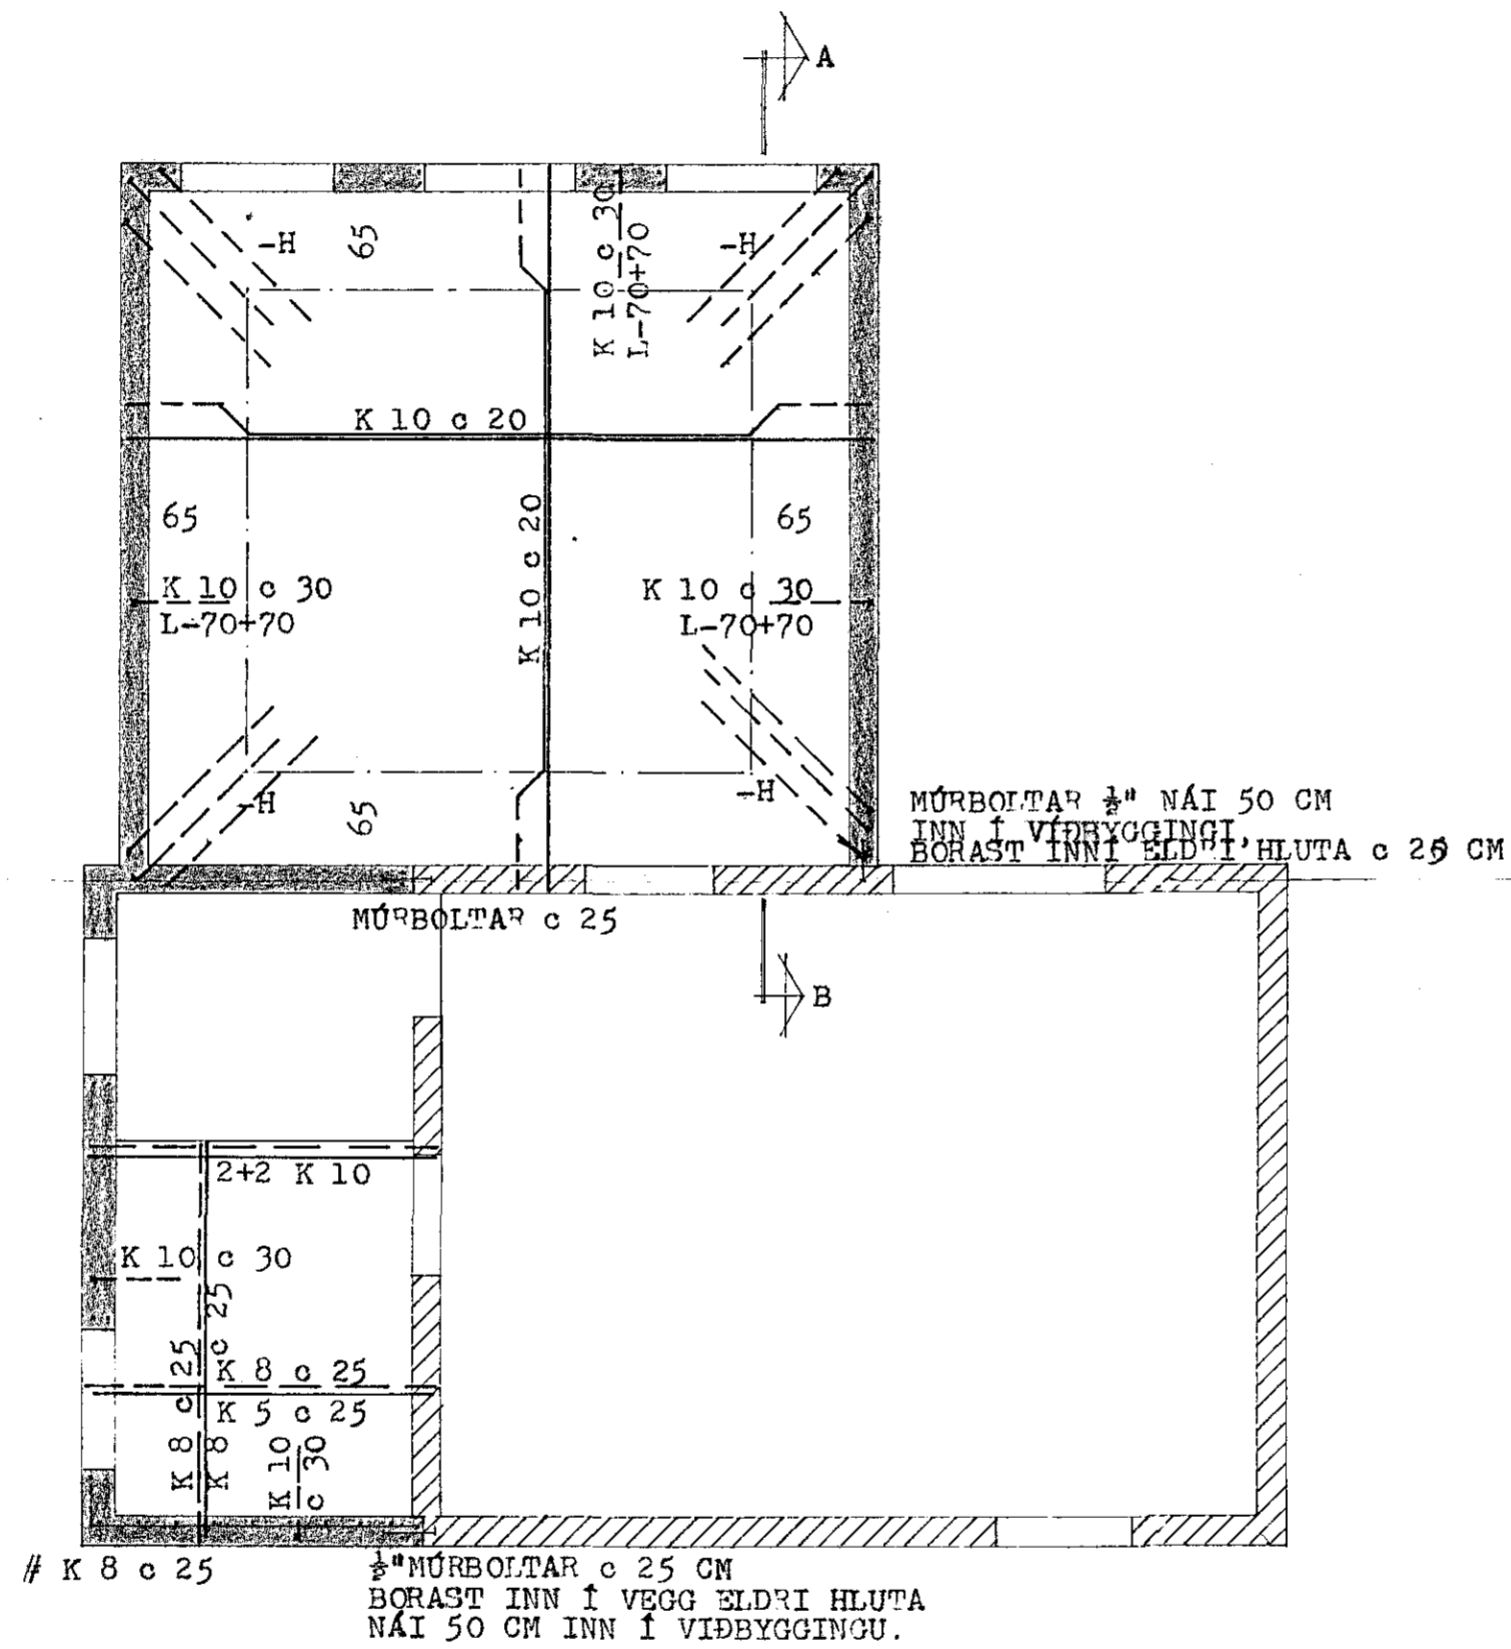

250  
 100 3 K 10 L-350  
 HOPNJAR -H

SKYRINGAR:

STEYPUGADI S-160 SAMKV. ISL. STADLI I VEGGI OG PLOTUR.  
 STEYPUSTYRKJARNSTAL KS 40 MERKT -K

UNDIR OG UPPMED GLUGGUM KOMA 2 K 10, EINS I VEGGENDA  
 OG UPPMED DYRUM. YFIR DYR OG GLUGGA KOMA 2 K 12 OG  
 GANGA JARNIN MINNST 70 CM UT FYRIR OPIN EDA SAMFELD  
 YFIR FLEIRI OP.  
 JARN UPPMED DYRUM OG GLUGGUM SKULU VERA 260 CM LONG.  
 PLOTUPYKKT 16 CM