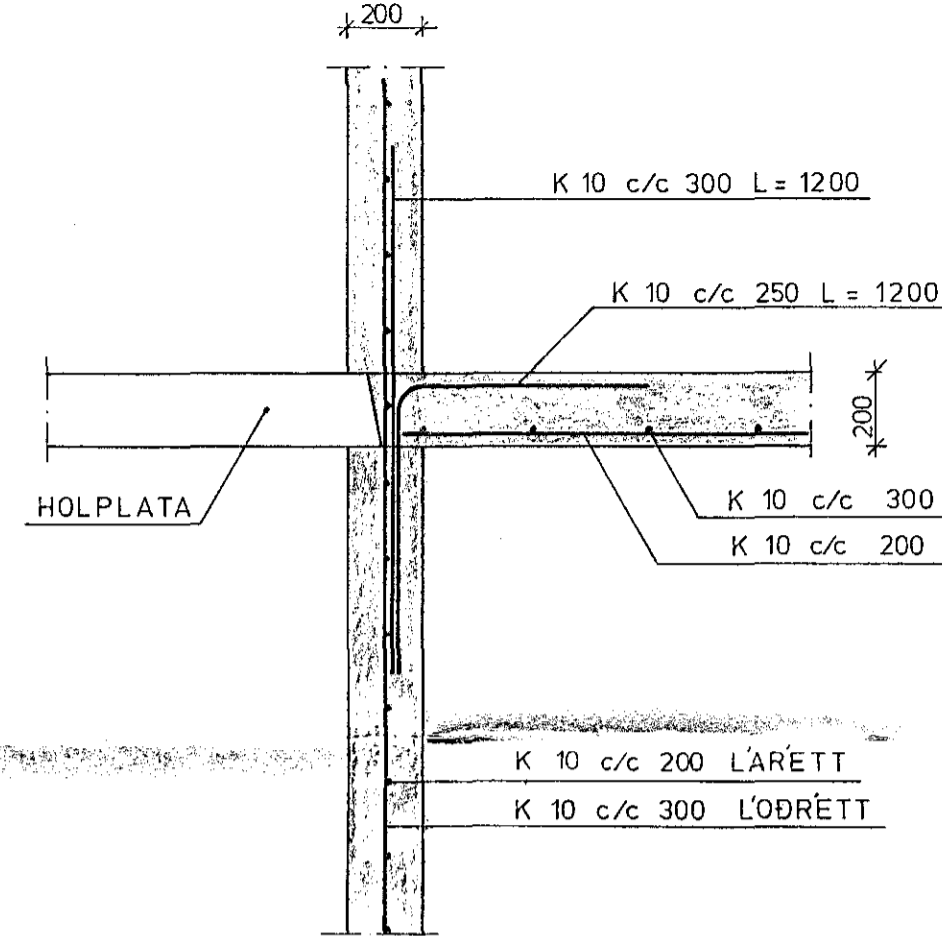

SNID 'I VEGG MILLI HÚSA
NR. 11 OG 13

SNID B 1:20

SNID C 1:20

SNID A 1:20

SNID 'I MILLIVEGG 1:10

SNID 'I HLIÐARVEGG 1:10

SNID 'I STAFNVEGG 1:10

SNID 'I RAUF 1:10

SKÝRINGAR SJÁ TEIKNINGU NR. 2.0.01

HAGVIRKI HF VERKTAKI VERKHÖNNUN		SKÚTAHRAUN 2 - 220 HAFNARFIRÐI - Sími 53999		Verk nr T 22
SUDURHVAMMUR 11 - 15, HFJ. GÓLFPLÖTUR - SNID				Teikning nr 2.5.09
				Mælikvarði 1:10, 1:20
				Dagsetning 30 NÓV '88
Hannað H.P.M.	Teiknað A.W.	Yfirfarið H.P.M.	Samþykkt Óskem Isaksson	