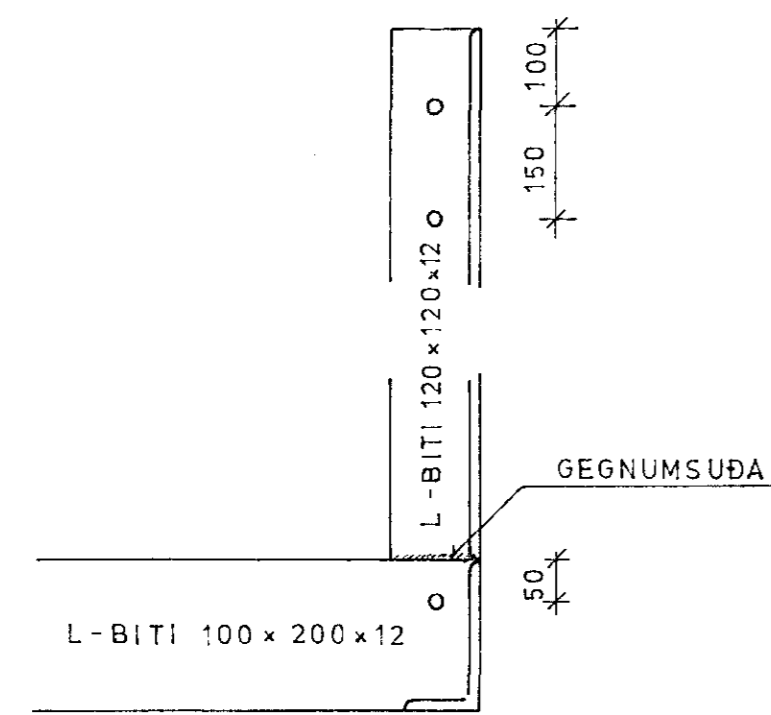

GRUNNMYND SVALA 1:20

SNID A 1:10

SNID B 1:10

SNID C 1:5

Á HÚSINU ERU TVÆR TEGUNDIR SVALA, ÞAR SEM MÁL ERU FRÁBRUGÐIN ERU GEFIN TVÖ MÁL MERKT A OG B. FJÖLDI SVALA AF HVORRI TEGUND ER:
 A: 9 STK.
 B: 12 STK.

FLAG STA TEIKN 27.02.

HAGVIRKI HF VERKTAKI VERKHÖNNUN SKUTAHAUN 2 · 220 HAFNARFIRDI · SIMI 53999		Verk nr T22
SUÐURHVAMMUR 11-15 H.F.J. SVALIR, STÁLVIKRI.		Teikning nr 2.7.01
Hannað <i>H.F.M.</i>		Mælikvarði 1:20, 1:10, 1:5
Teiknað <i>H.F.M.</i>		Dagsetning 14. DES. '88
Yfirfarið <i>H.F.M.</i>		Samþykkt <i>Óskar Þorsteinsson</i>