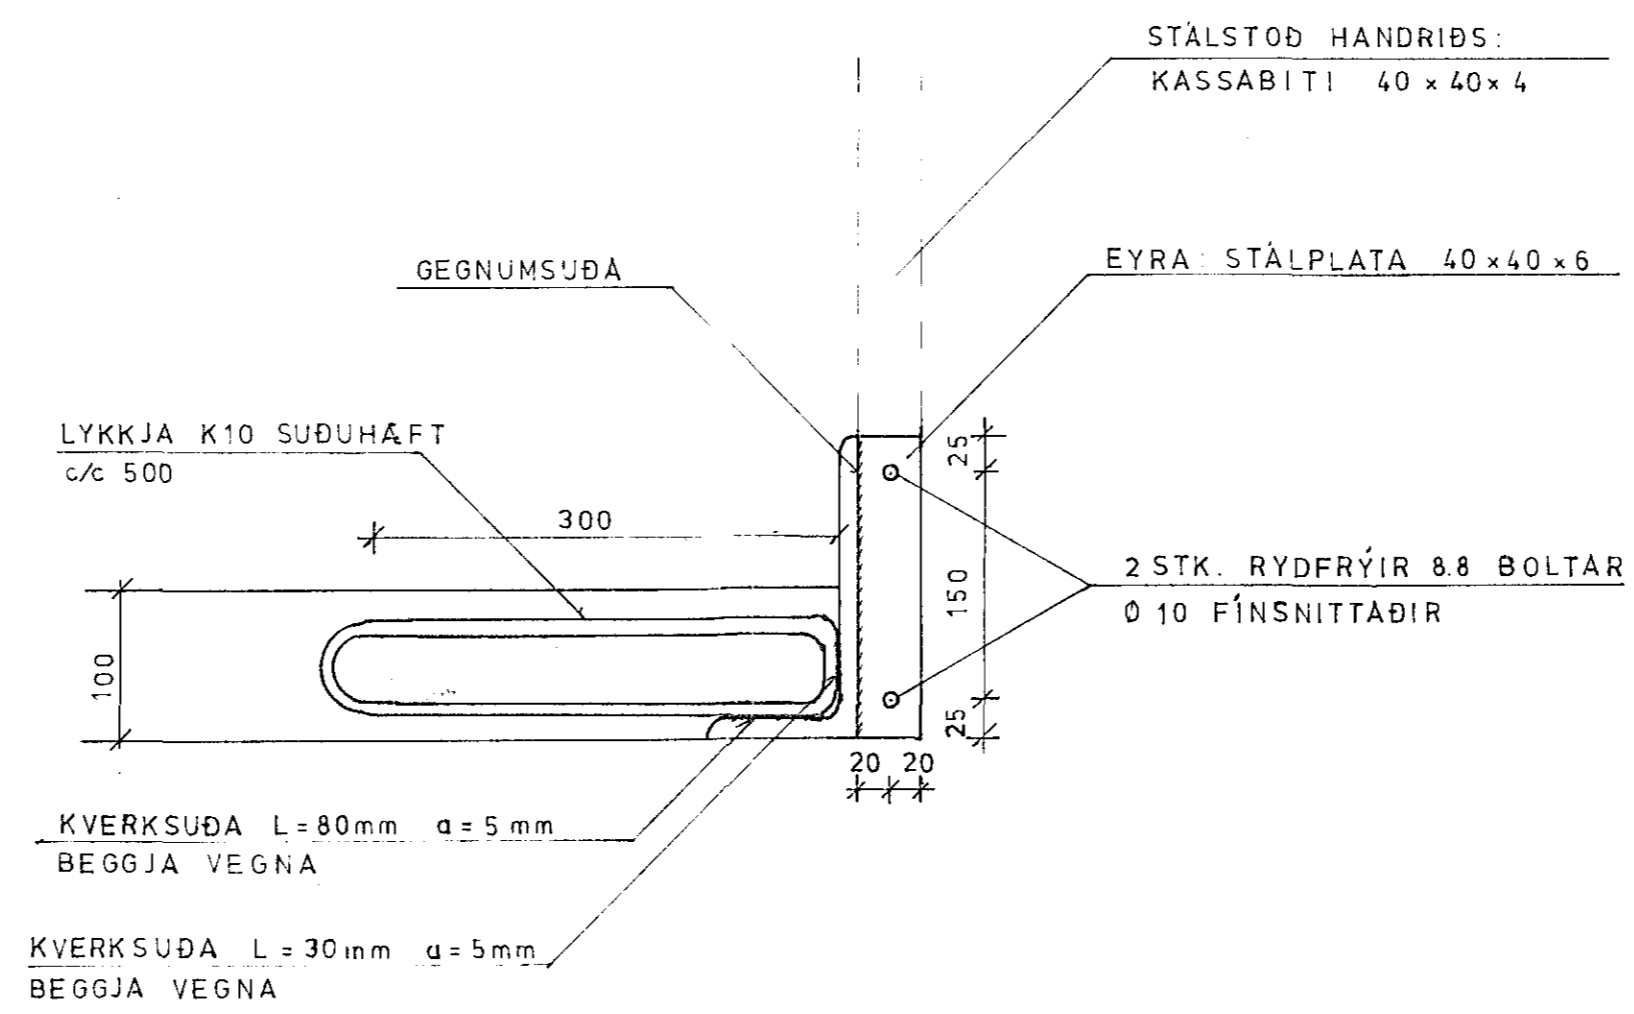

GRUNNMYND SVALA 1:20

SNID A 1:10

SNID B 1:10

SNID C 1:5

Á HÚSINU ERU TVÆR TEGUNDIR SVALA, ÞAR SEM MÁL ERU FRÁBRUGÐIN ERU GEFIN TVÖ MÁL MERKT A OG B. FJÖLDI SVALA AF HVORRI TEGUND ER:
 A: 9 STK.
 B: 12 STK.

FLAG STA TEIKN 27.02.

HAGVIRKI HF VERKTAKI VERKHÖNNUN SKUTAHAUN 2 · 220 HAFNARFIRDI · SIMI 53999		Verk nr T22
SUÐURHVAMMUR 11-15 H.F.J. SVALIR, STÁLVIKRI.		Teikning nr 2.7.01
Hannað <i>H.F.M.</i>		Mælikvarði 1:20, 1:10, 1:5
Teiknað <i>H.F.M.</i>		Dagsetning 14. DES. '88
Yfirfarið <i>H.F.M.</i>		Samþykkt <i>Óskar Þorsteinsson</i>